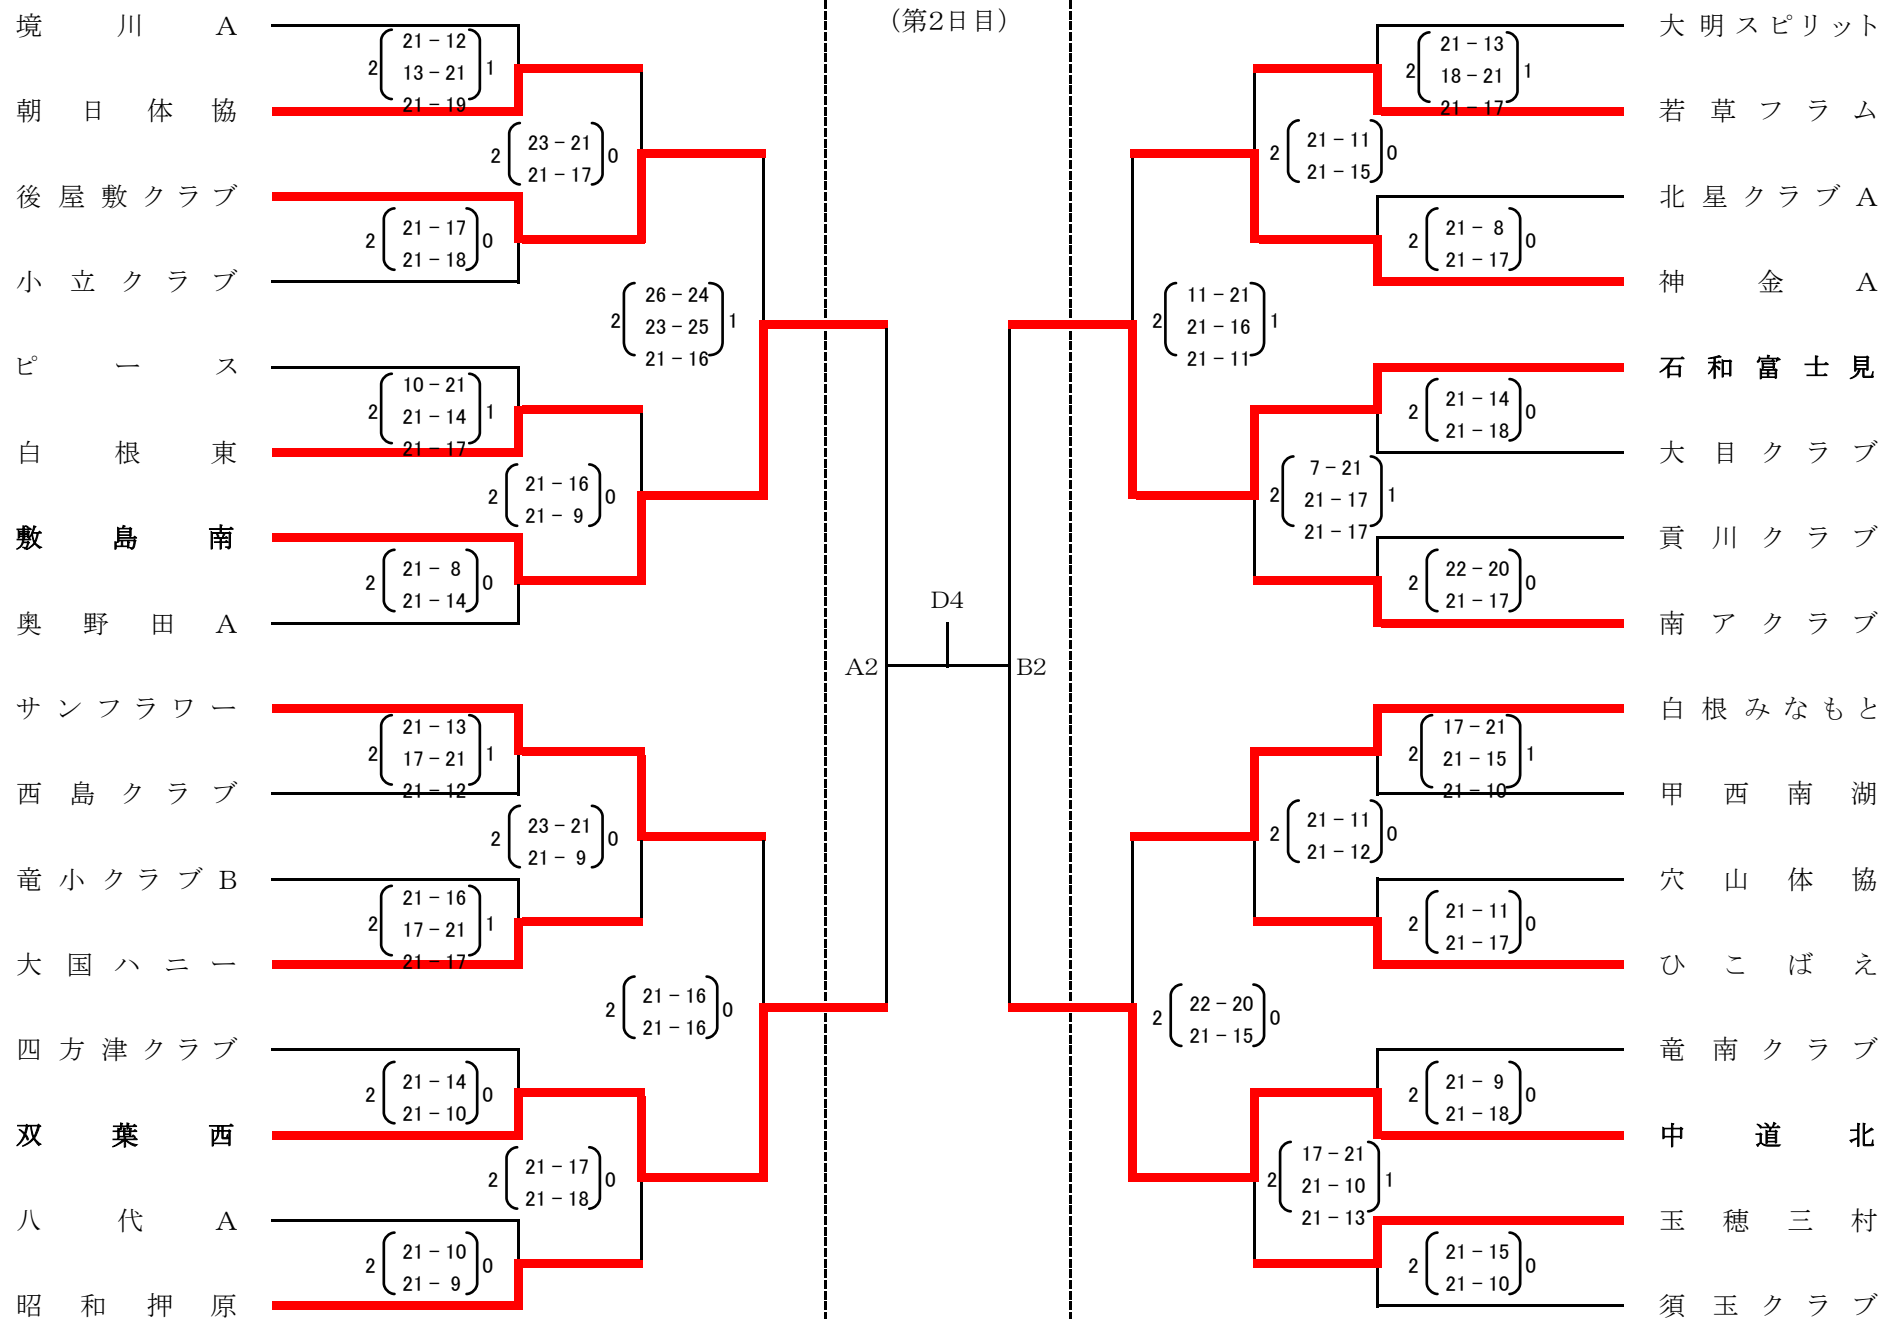

NTT山梨フルーツカップ

第28回 山梨県家庭婦人バレーボール大会 結果表(1日目)

Cパート

(第2日目)

(緑が丘体育館)