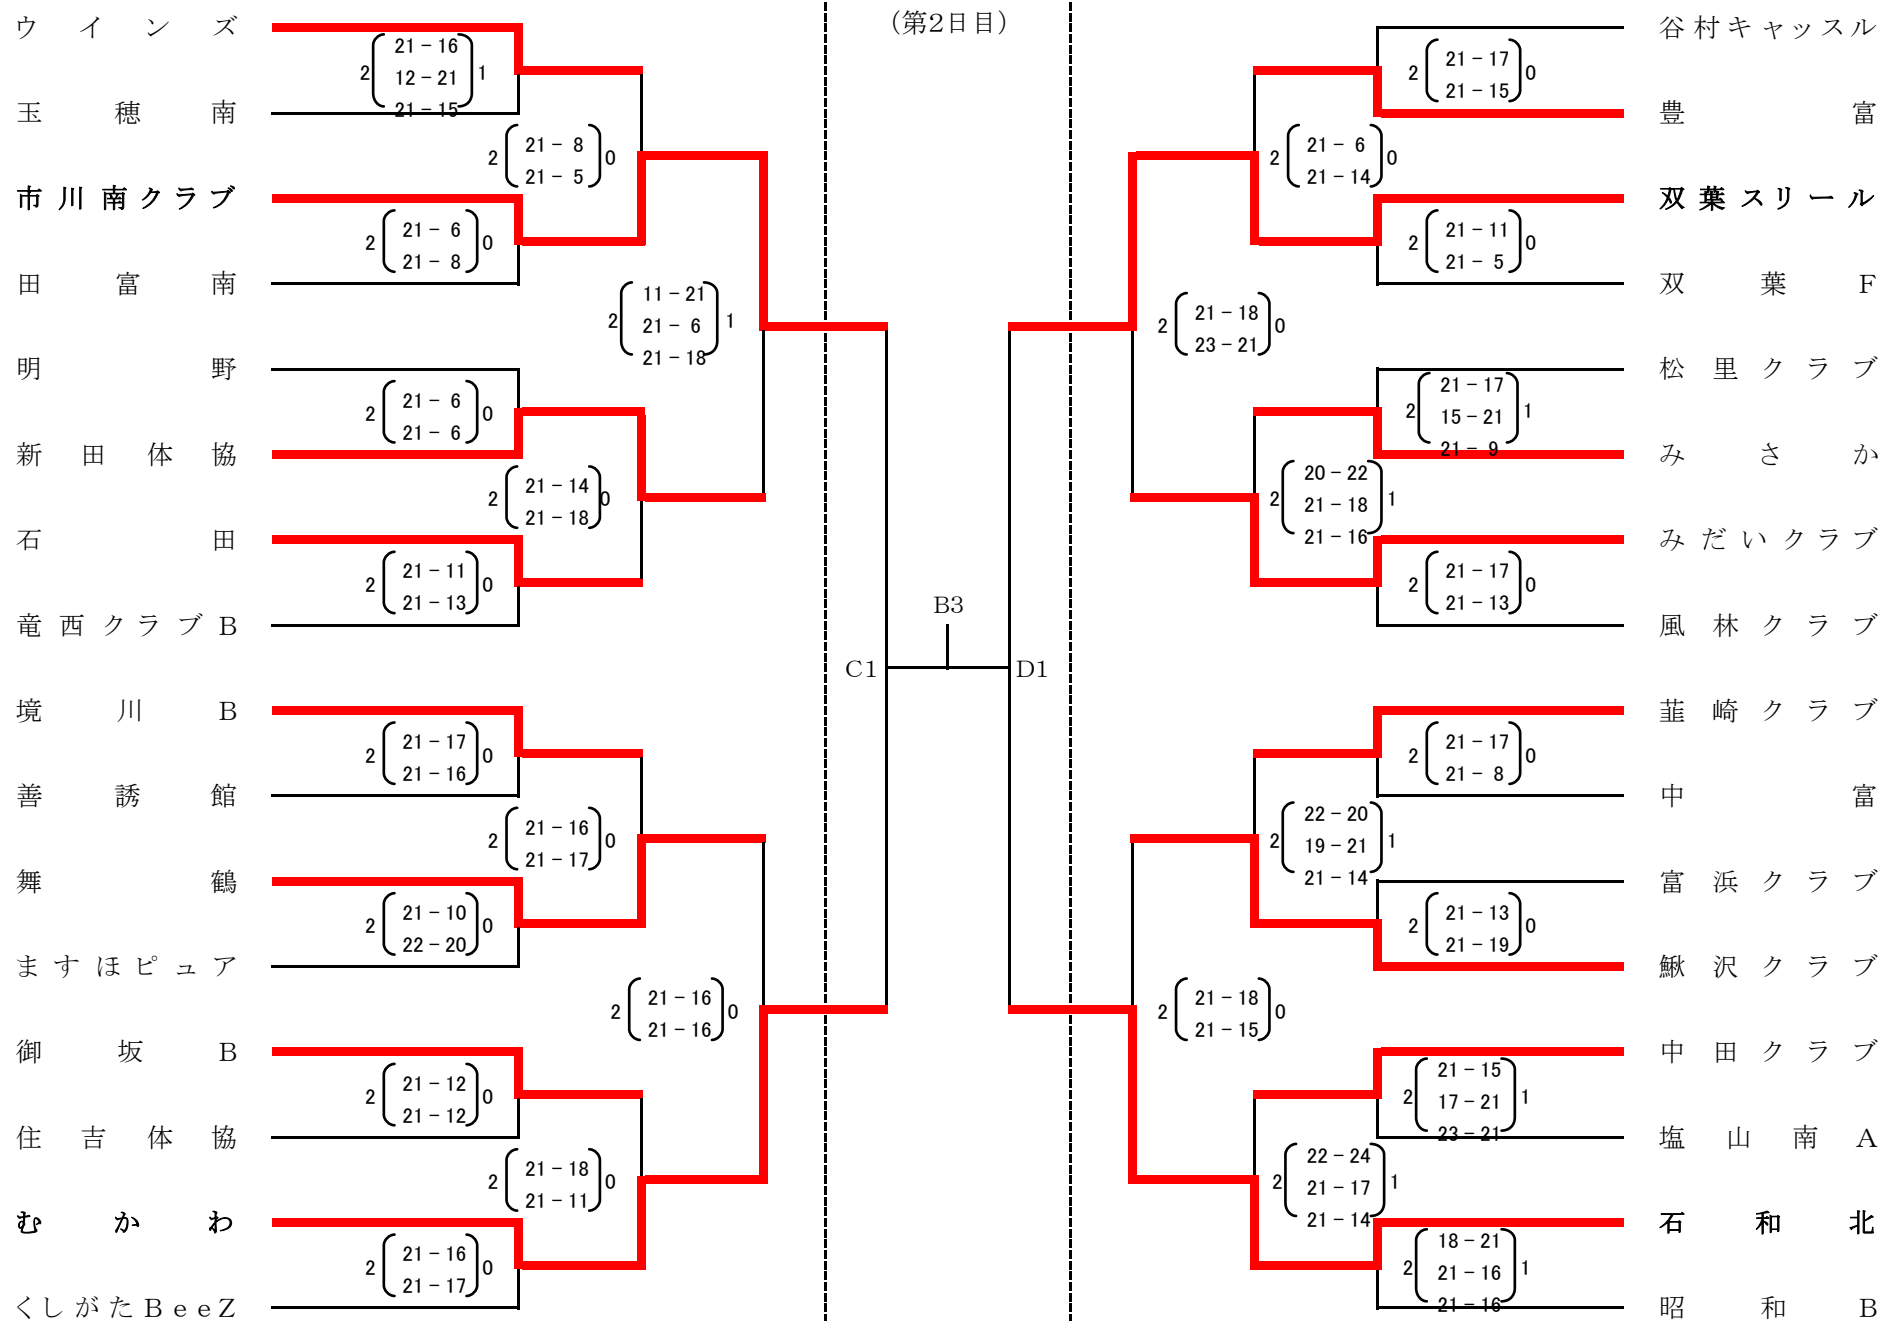

NTT山梨フレッツカップ

第28回 山梨県家庭婦人バレーボール大会 結果表(1日目)

Dパート

(第2日目)

(緑が丘体育館)