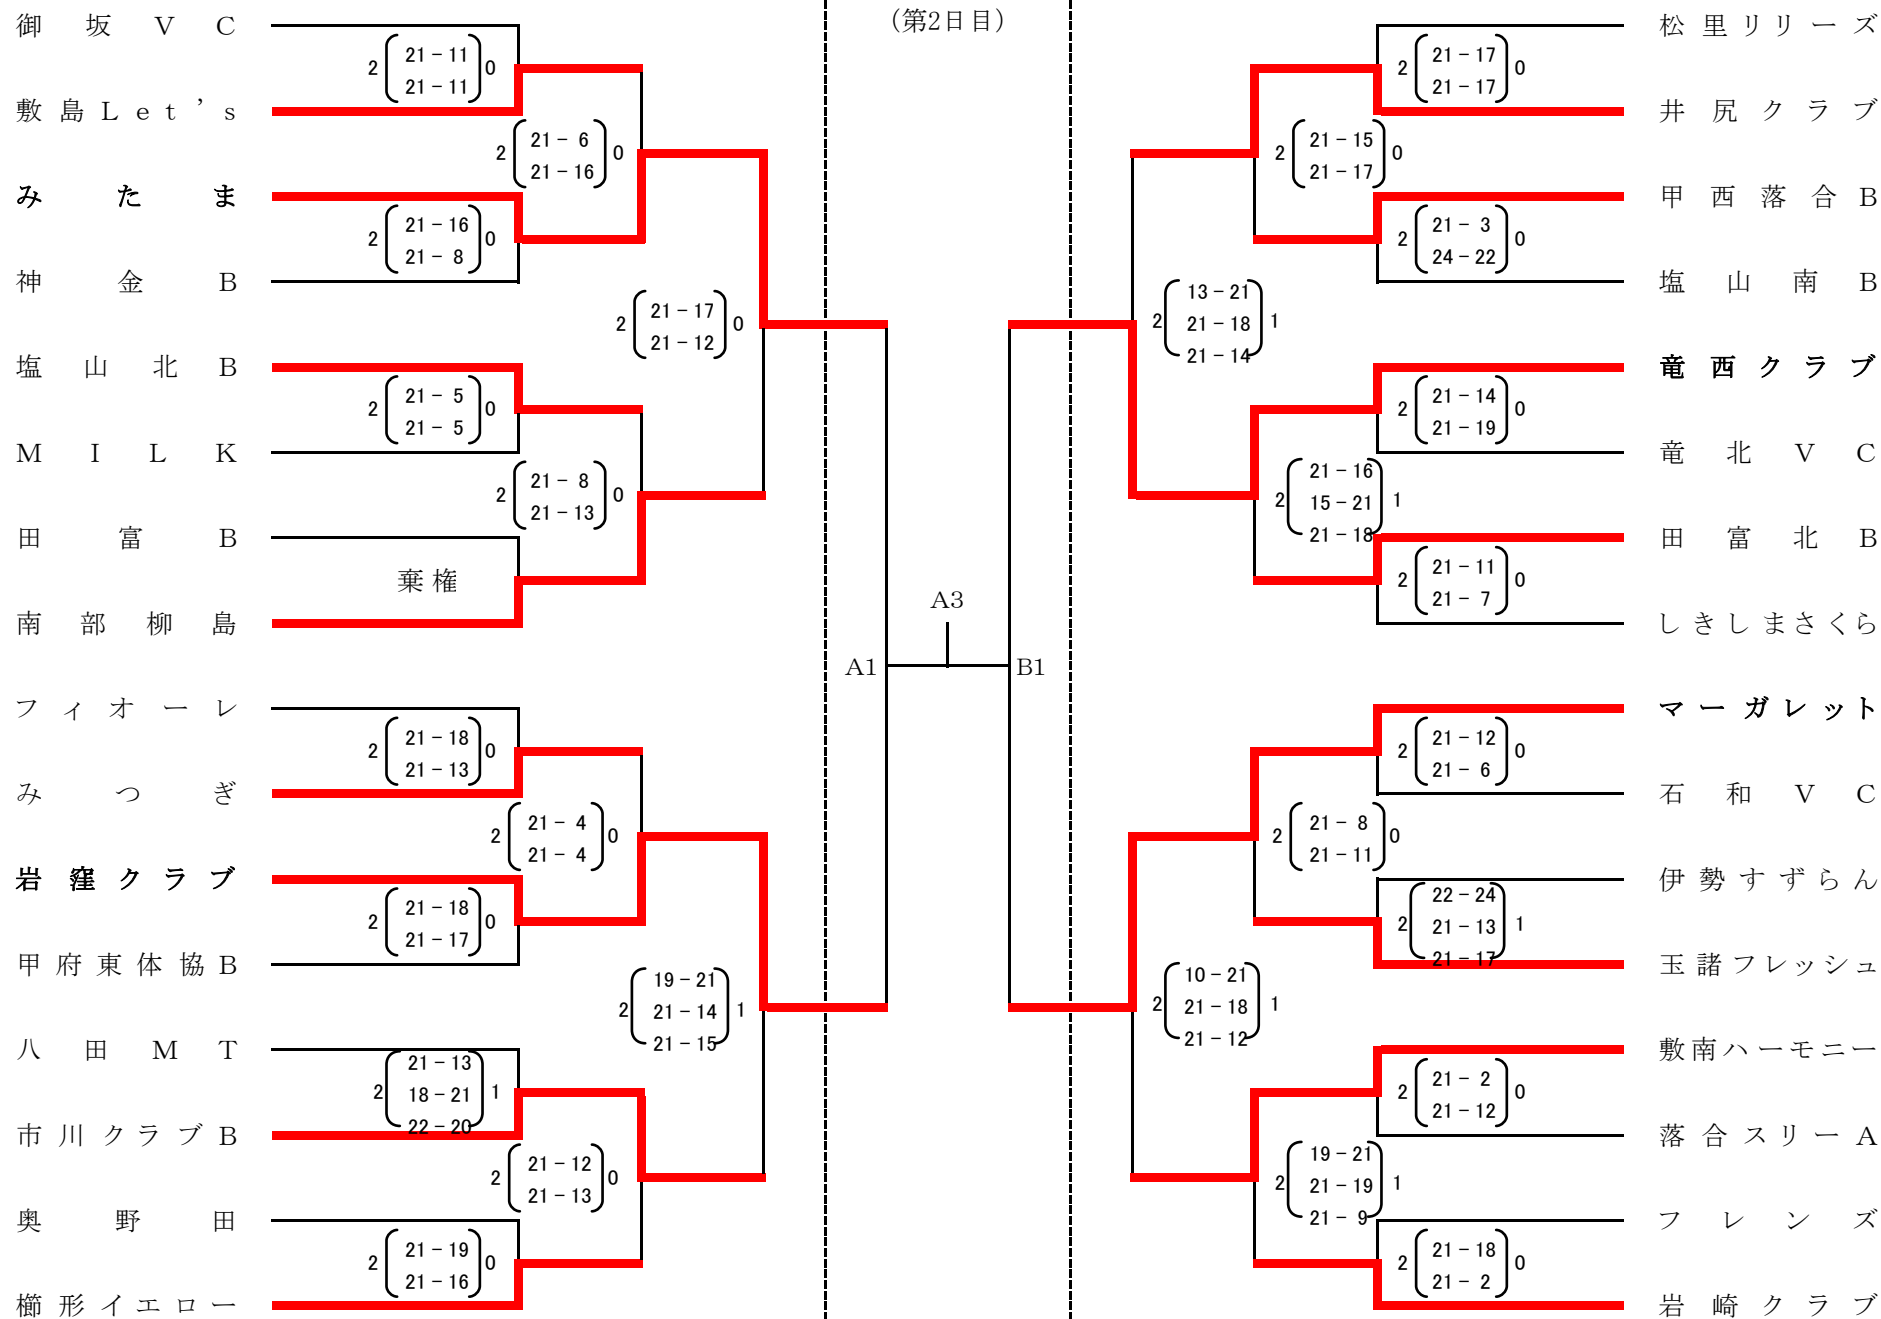

NTT山梨フレッツカップ

第28回 山梨県家庭婦人バレーボール大会 結果表(1日目)

Eパート

(第2日目)

(緑が丘体育館)