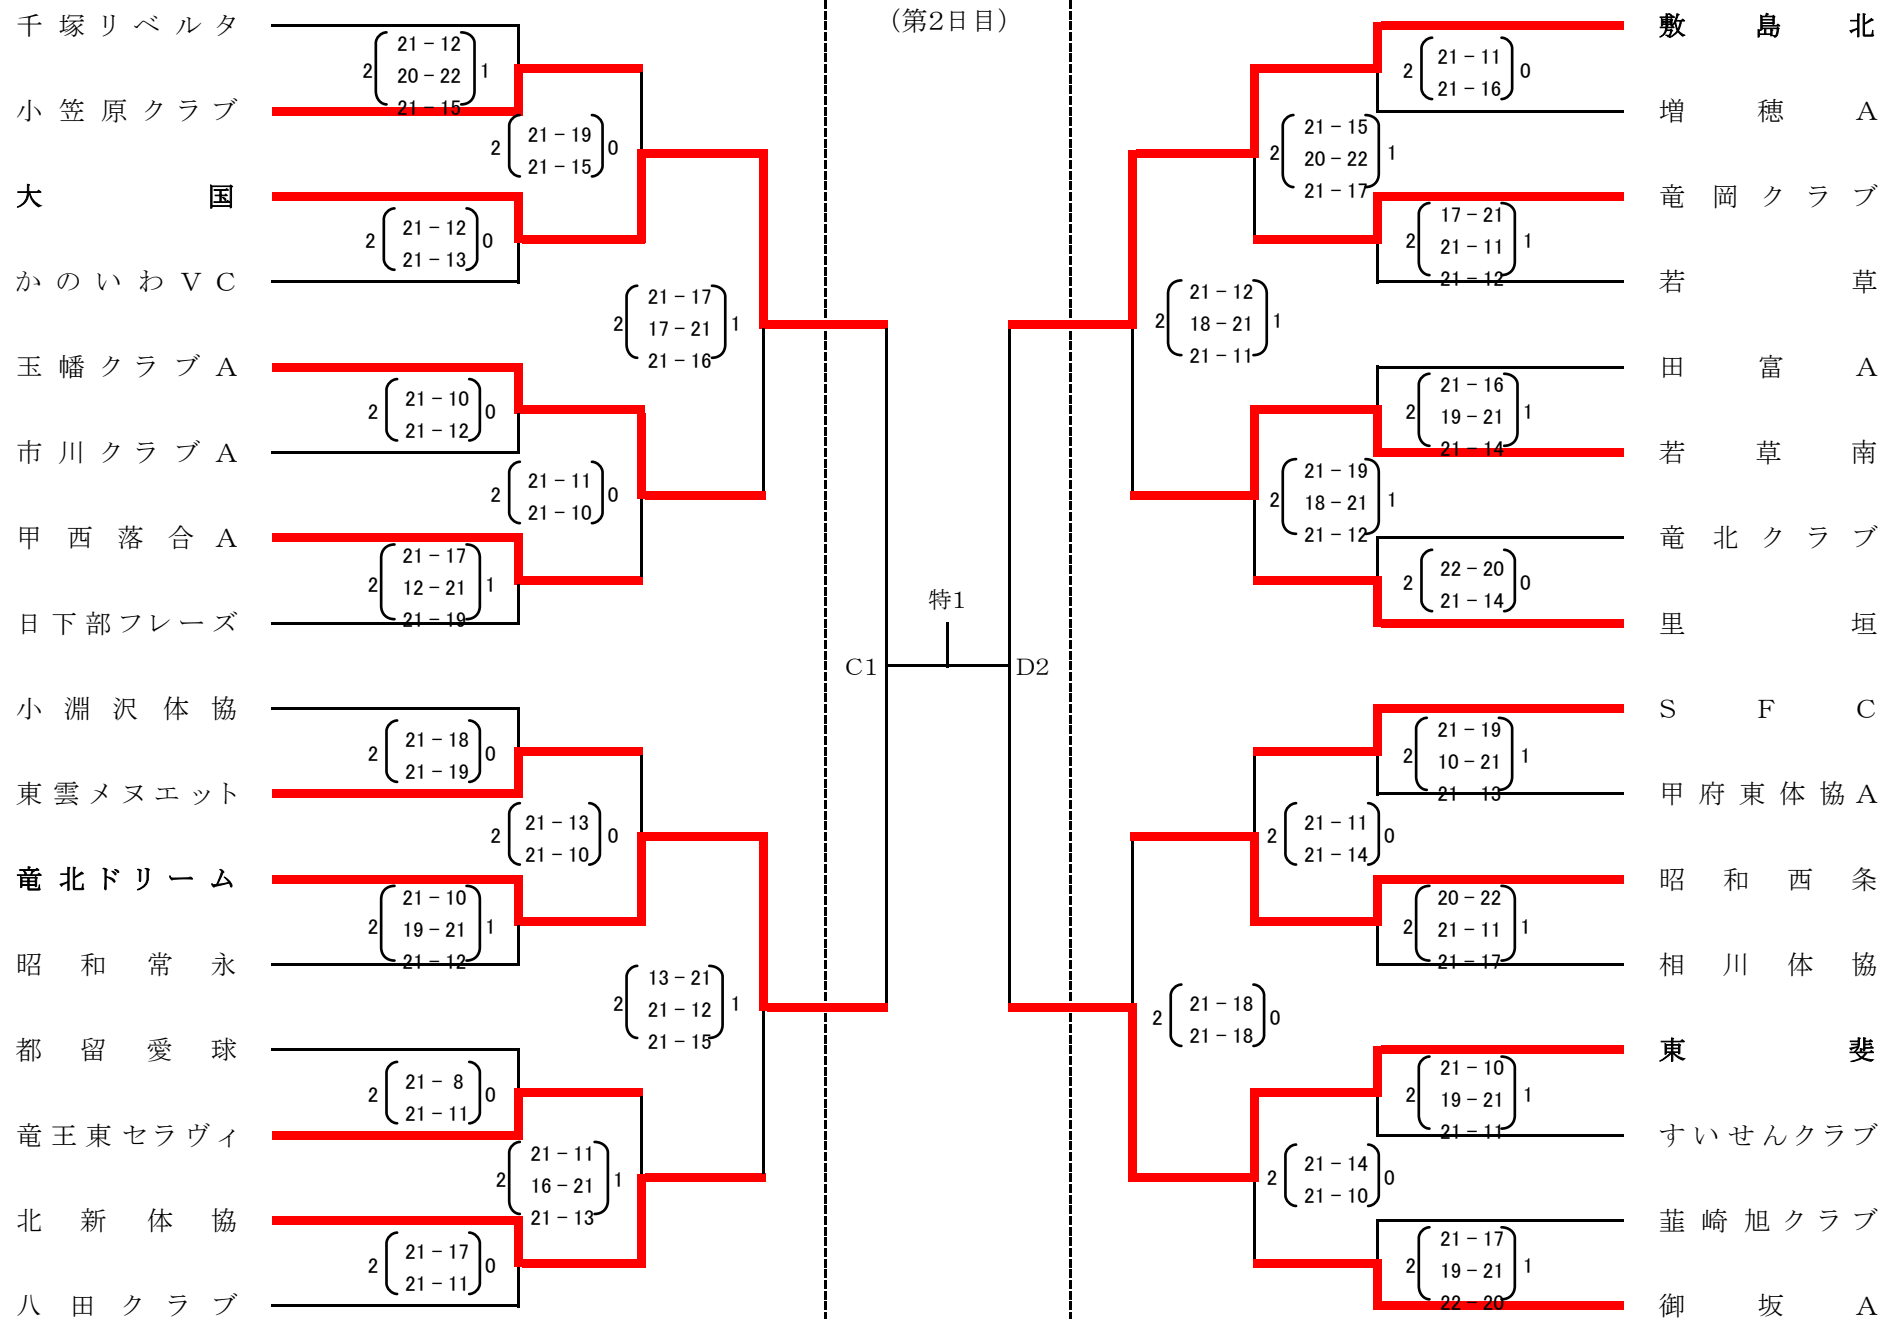

NTT山梨フレッツカップ

第28回 山梨県家庭婦人バレーボール大会 結果表(1日目)

Bパート

(第2日目)

(緑が丘体育館)