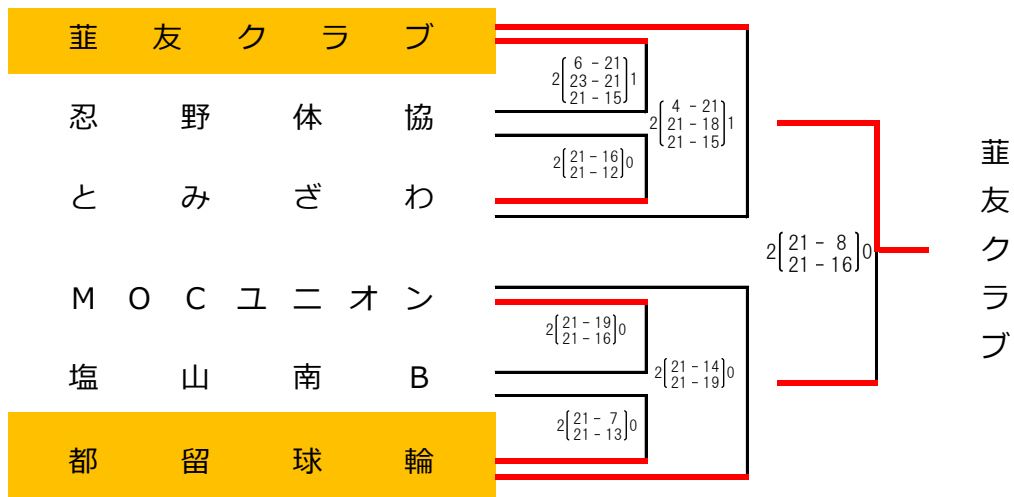

第27回 山梨県ママさんバレーボールいそじ大会 結果表

C ブ ロ ッ ク (全国大会予選会)