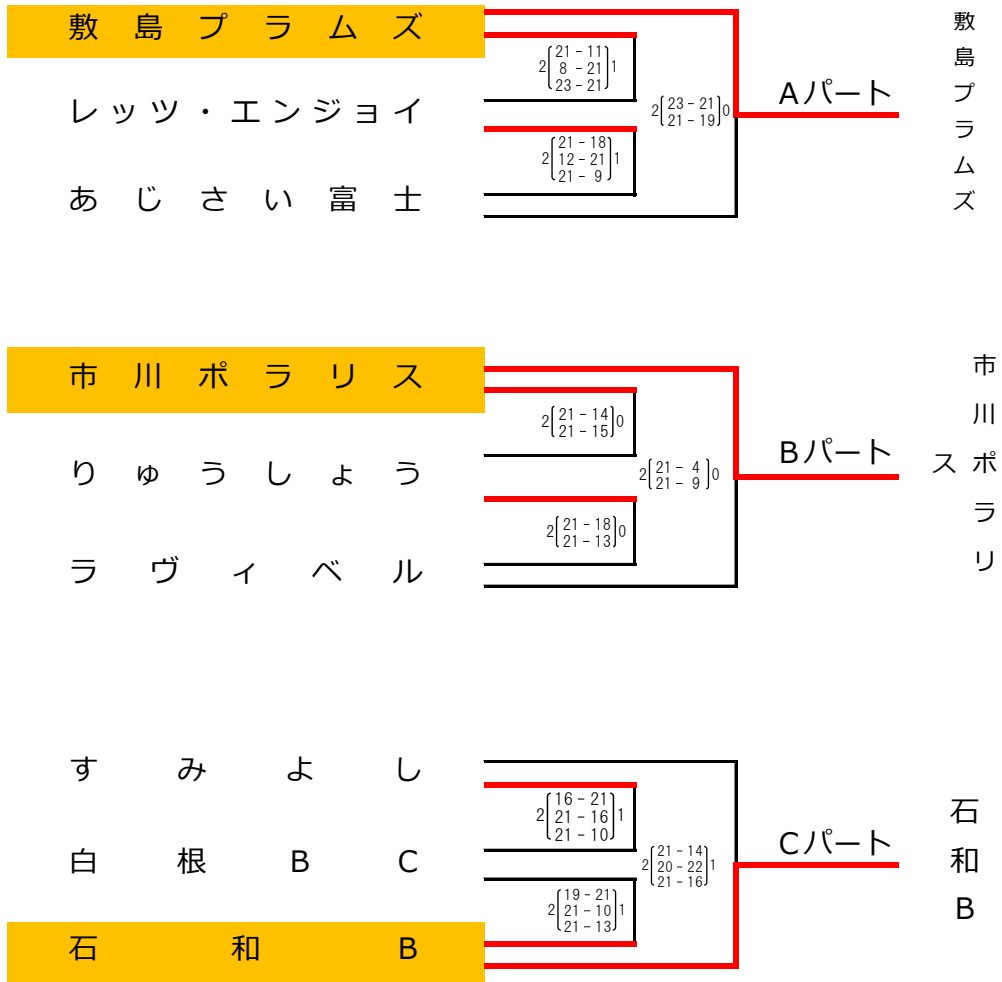

第27回 山梨県ママさんバレーボールいそじ大会 結果表

B ブ ロ ッ ク (関東大会予選会)