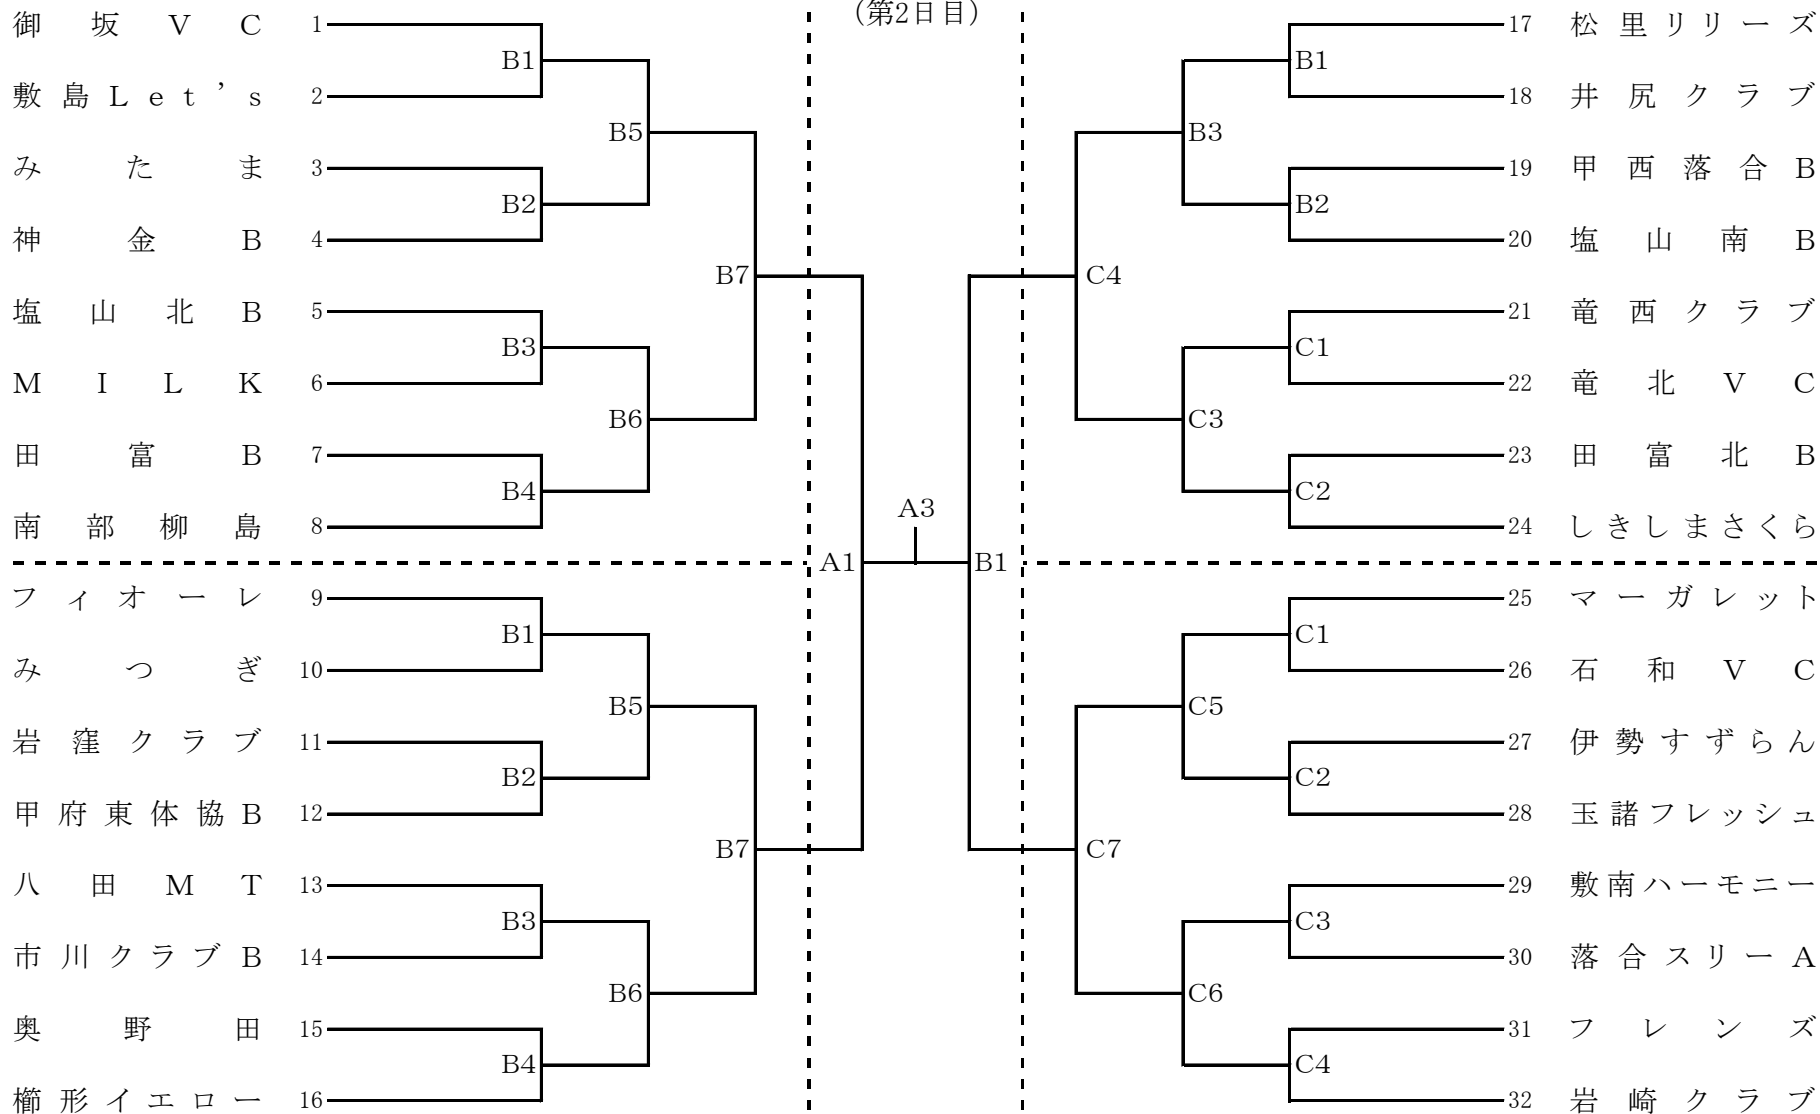

# NTT山梨フレッツカップ

第28回 山梨県家庭婦人バレーボール大会 組合せ表

(田富市民体育館)

Eパート

(塩山体育館)

(第2日目)

(緑が丘体育館)

(竜王北小学校体育館)