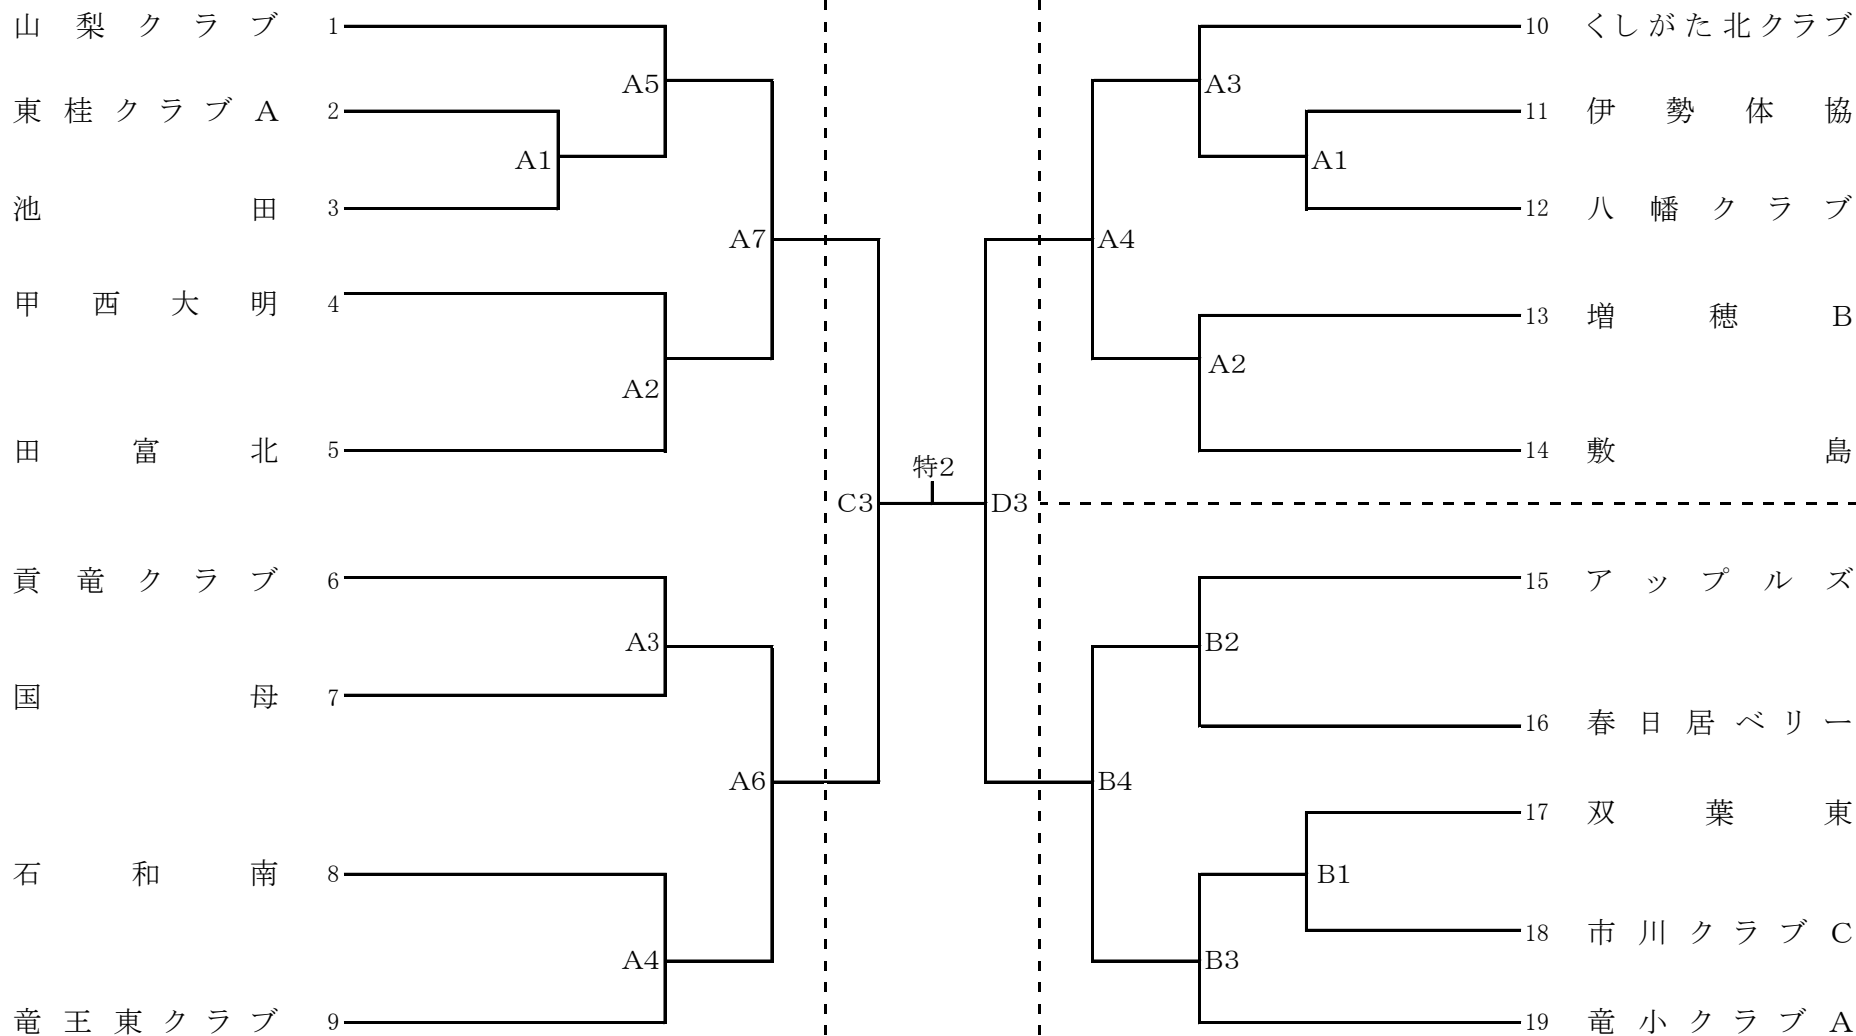

# NTT山梨フレッツカップ

第28回 山梨県家庭婦人バレーボール大会 組合せ表

(田富市民体育館)

Aパート

(塩山体育館)

(第2日目)

(緑が丘体育館)

(敷島体育館)

# NTT山梨フレッツカップ

第28回 山梨県家庭婦人バレーボール大会 組合せ表

(竜王体育館)

Bパート

(竜王北小学校体育館)

(竜王小学校体育館)

(緑が丘体育館)

(敷島体育館)