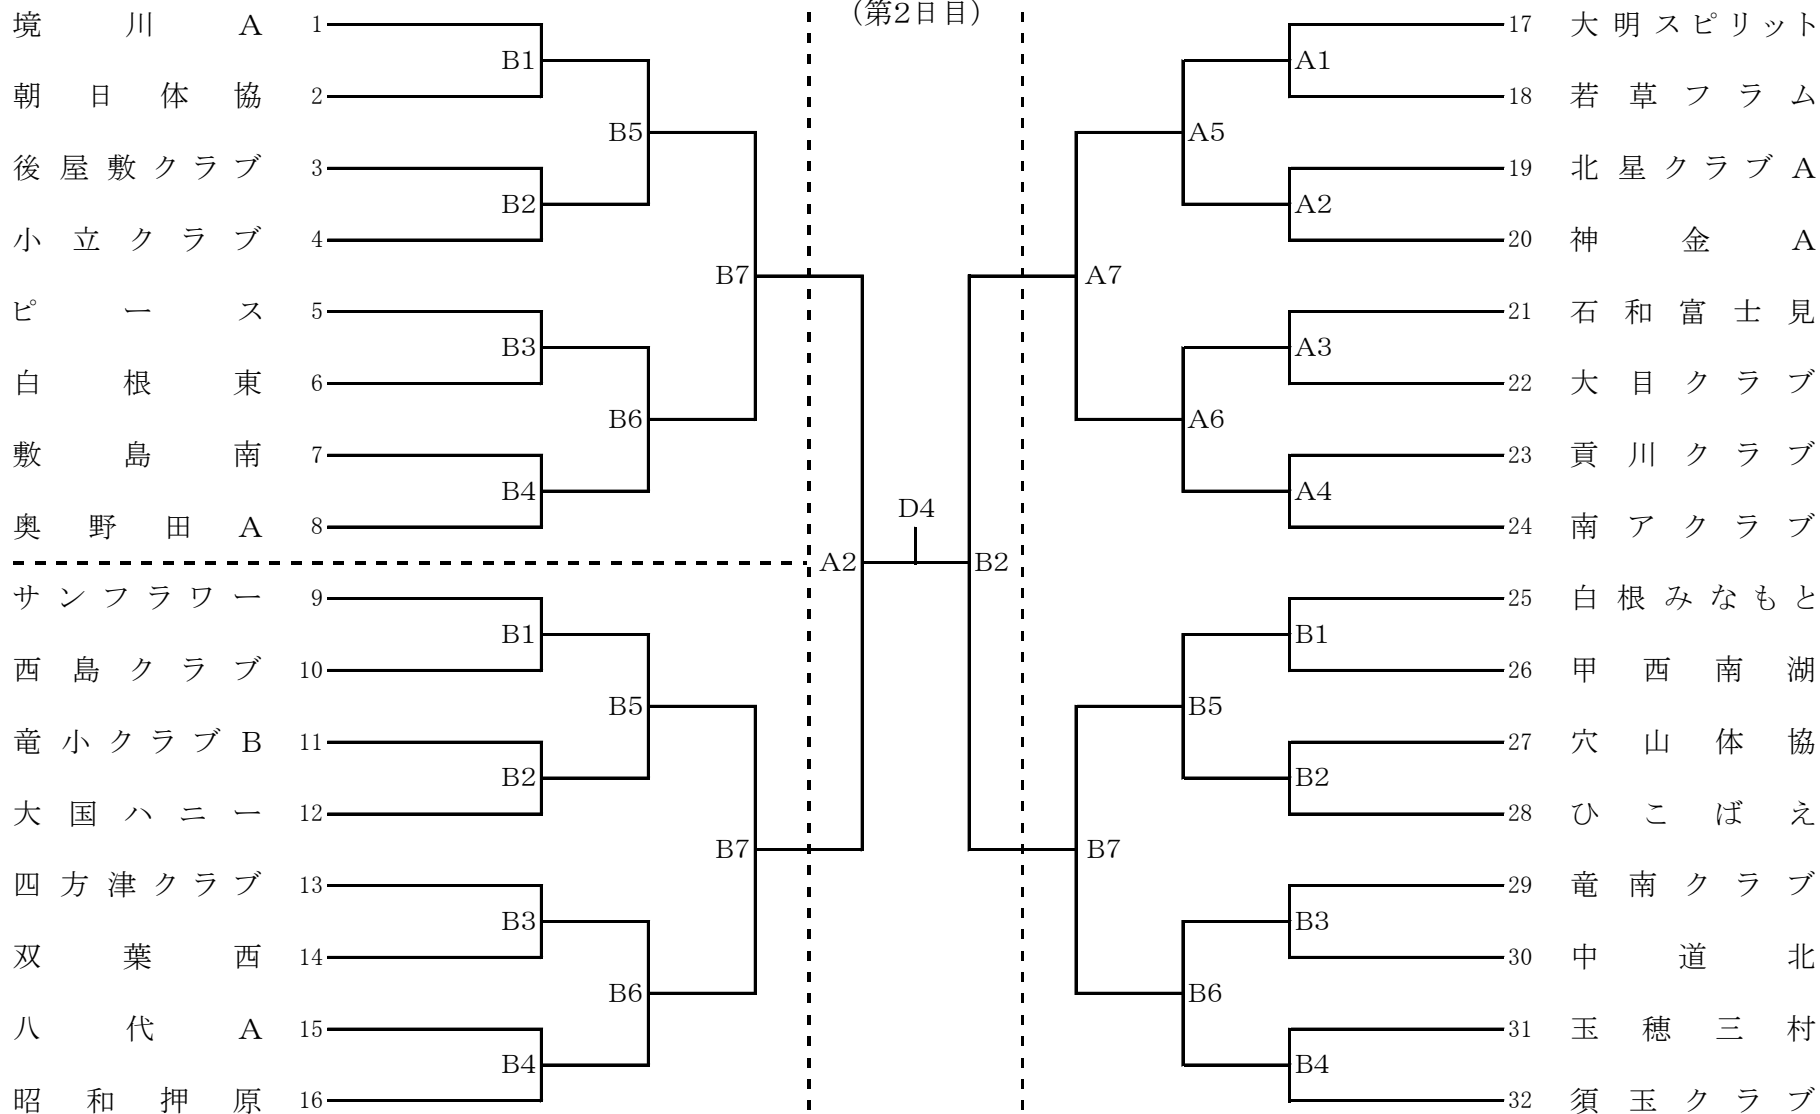

# NTT山梨フレッツカップ

第28回 山梨県家庭婦人バレーボール大会 組合せ表

(竜王体育館)

Cパート

(竜王南小学校体育館)

(第2日目)

(緑が丘体育館)

(竜王小学校体育館)