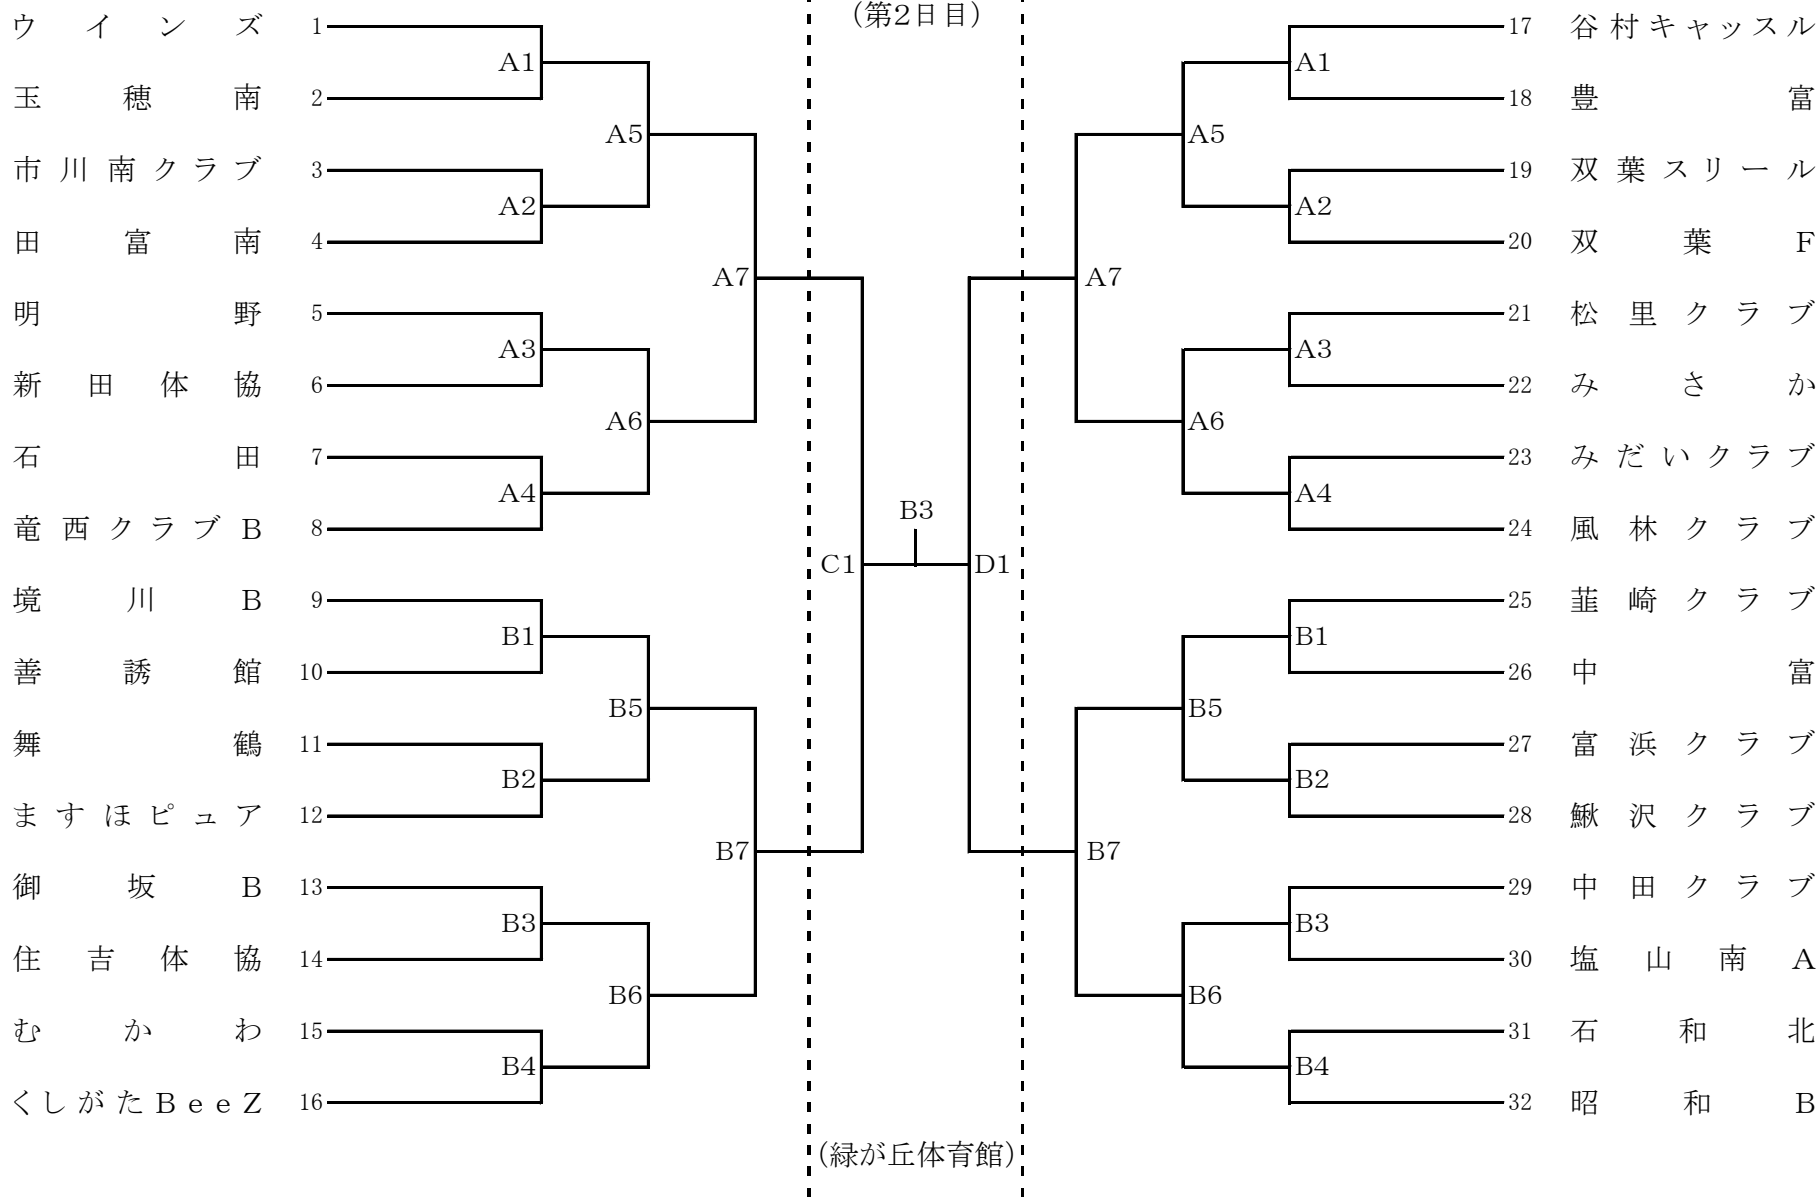

NTT山梨フレッツカップ

第28回 山梨県家庭婦人バレーボール大会 組合せ表

(玉穂南小学校体育館)

Dパート

(双葉体育館)