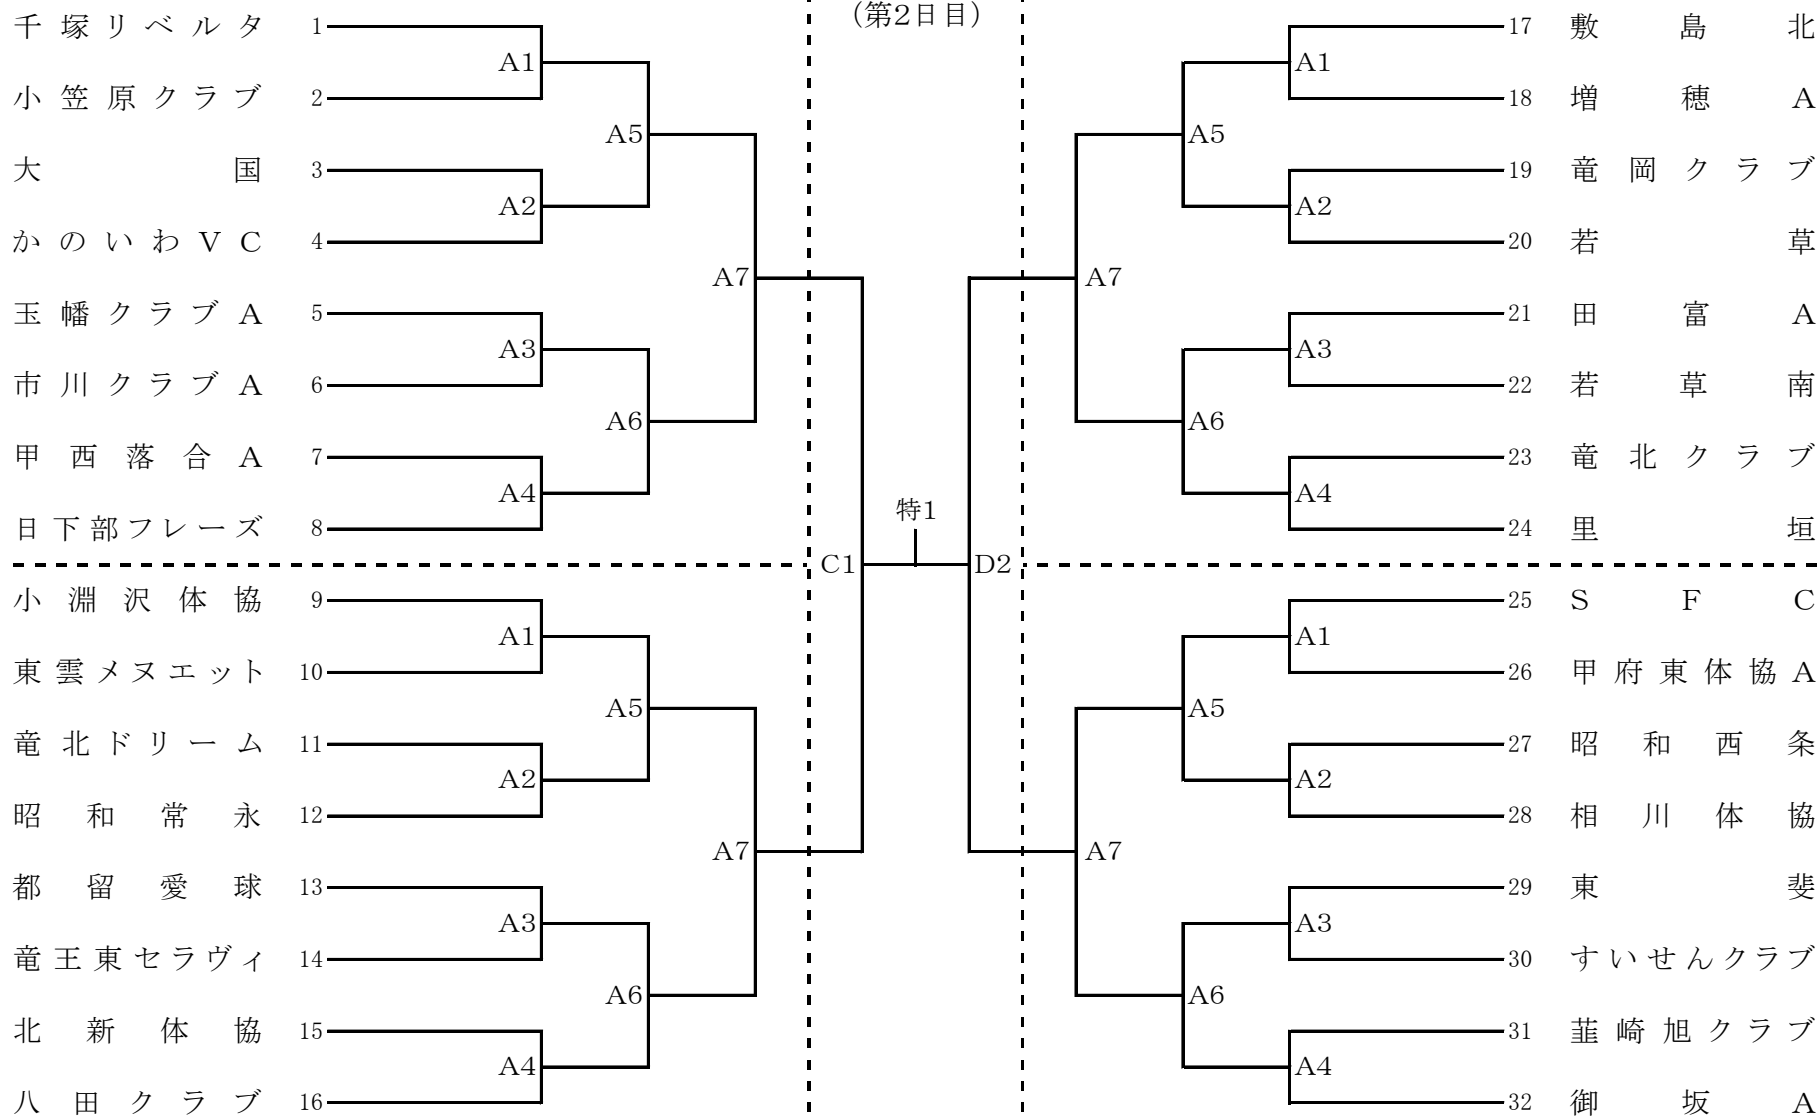

# NTT山梨フレッツカップ

第28回 山梨県家庭婦人バレーボール大会 組合せ表

(田富市民体育館)

Aパート

(塩山体育館)

(第2日目)

(緑が丘体育館)

(敷島体育館)

# NTT山梨フレッツカップ

第28回 山梨県家庭婦人バレーボール大会 組合せ表

(竜王体育館)

Bパート

(竜王北小学校体育館)

(竜王小学校体育館)

(緑が丘体育館)

(敷島体育館)