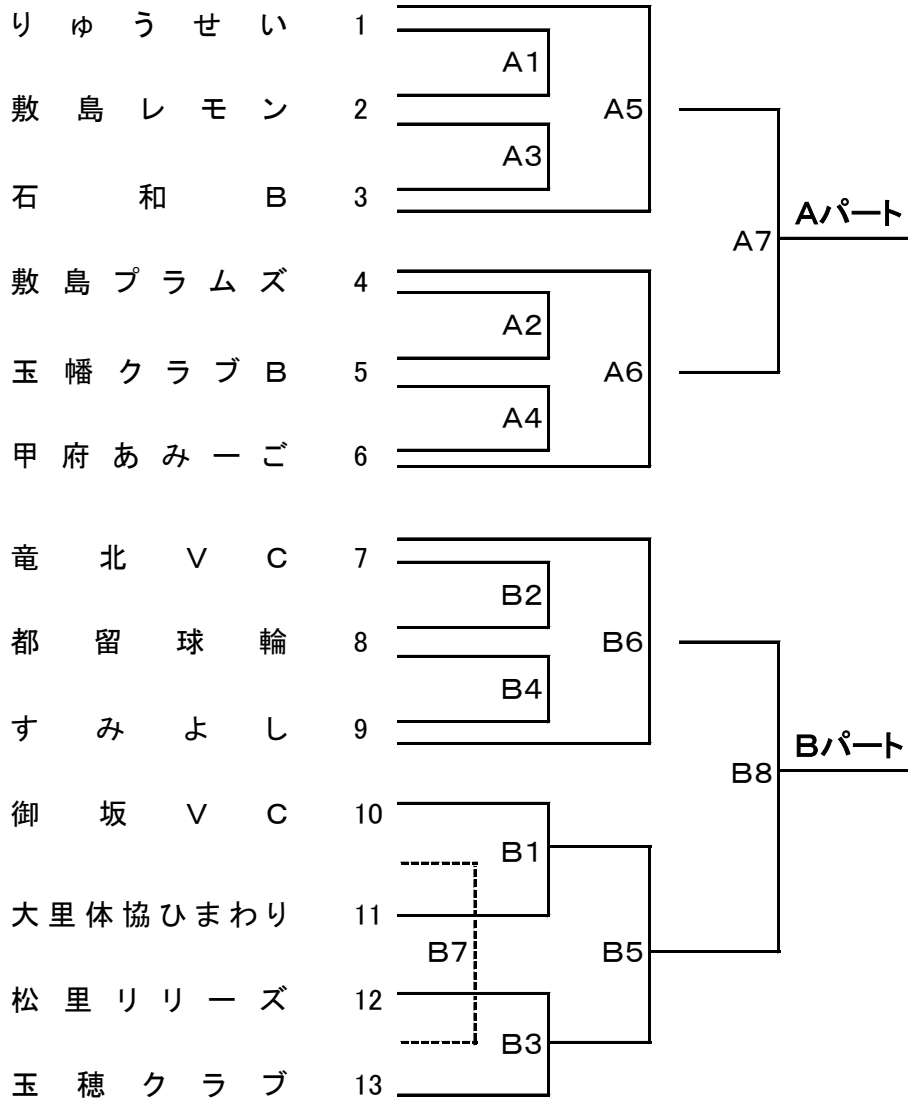

第24回 山梨県ママさんバレーボールいそじ大会 組合せ表

B ブ ロ ッ ク (関 東 大 会 予 選 会)

敷島体育館