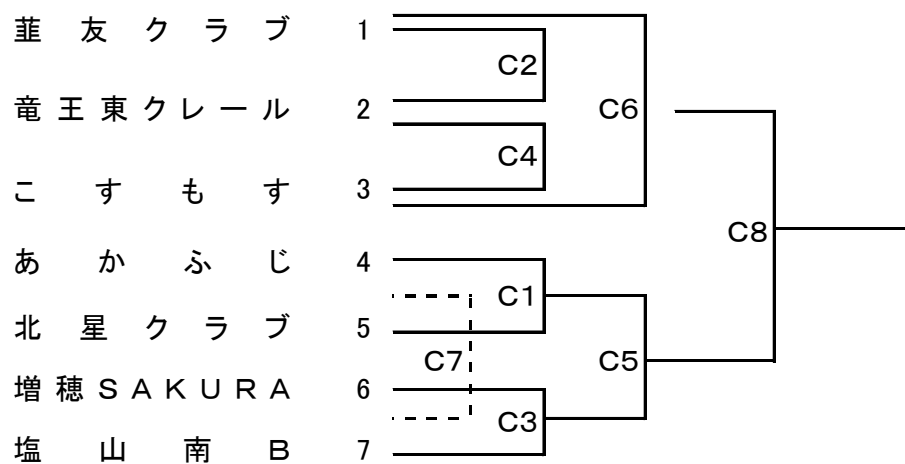

第24回 山梨県ママさんバレーボールいそじ大会 組合せ表

C ブ ロ ッ ク (全国大会予選会)

敷島体育館