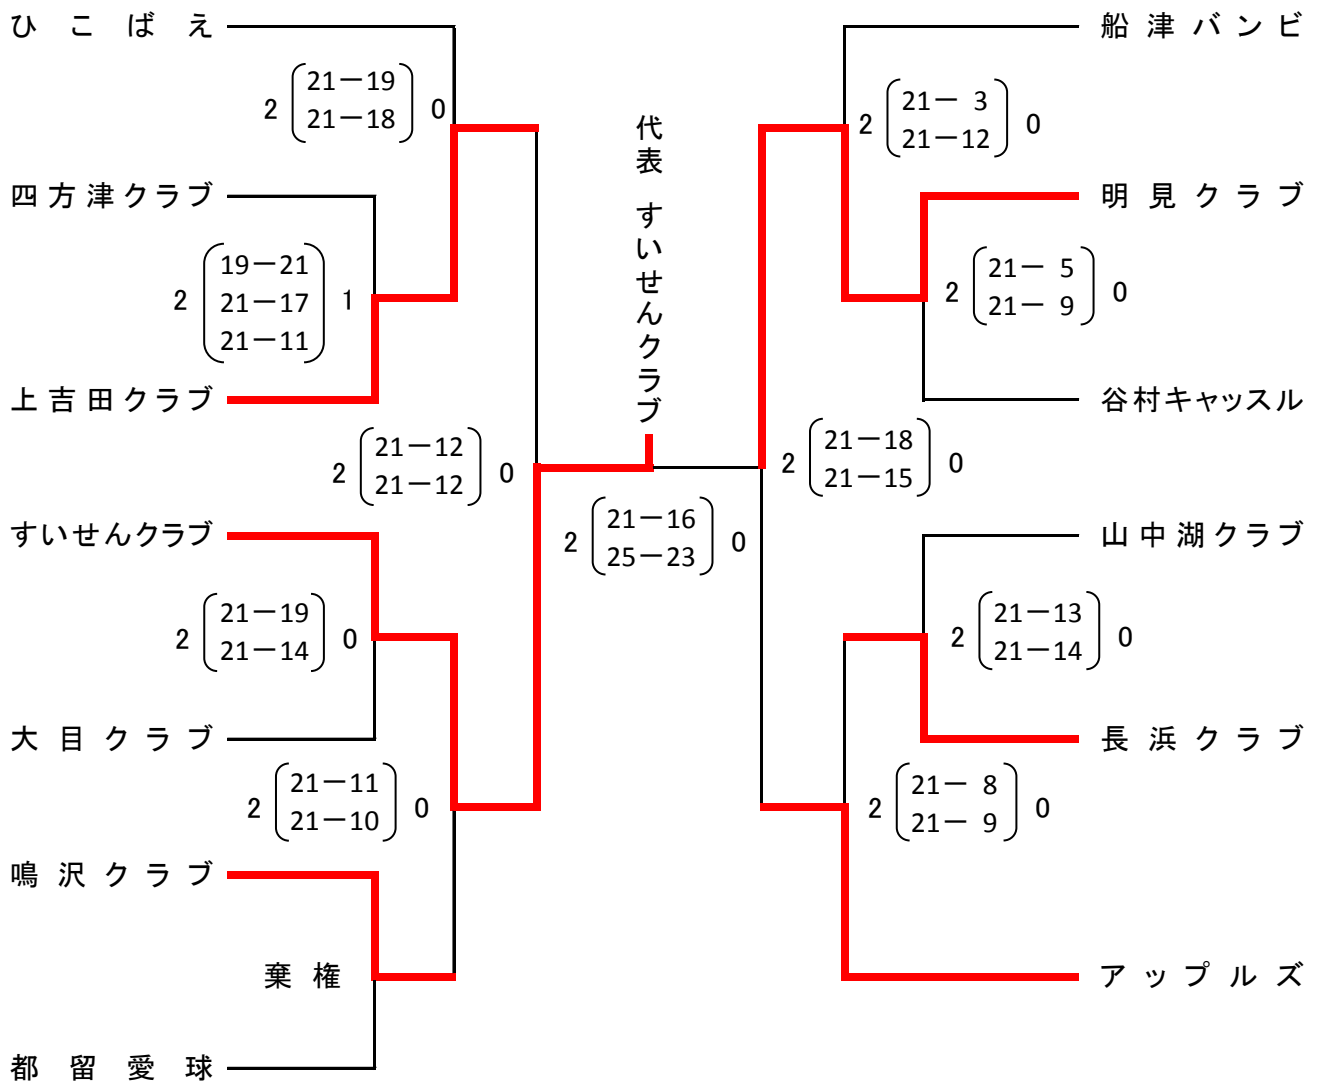

第43回全国ママさんバレーボール大会
山梨県予選 中央大会 組合せ

会場: 竜王体育館

第43回全国ママさんバレーボール大会
山梨県予選会 峡南ブロック大会 結果表

会場: 富士川町民体育館

第43回全国ママさんバレーボール大会
山梨県予選会 郡内ブロック大会 結果表

会場: 谷村工業高校体育館

第43回全国ママさんバレーボール大会
山梨県予選会 峡中ブロック大会 結果表

Aパート