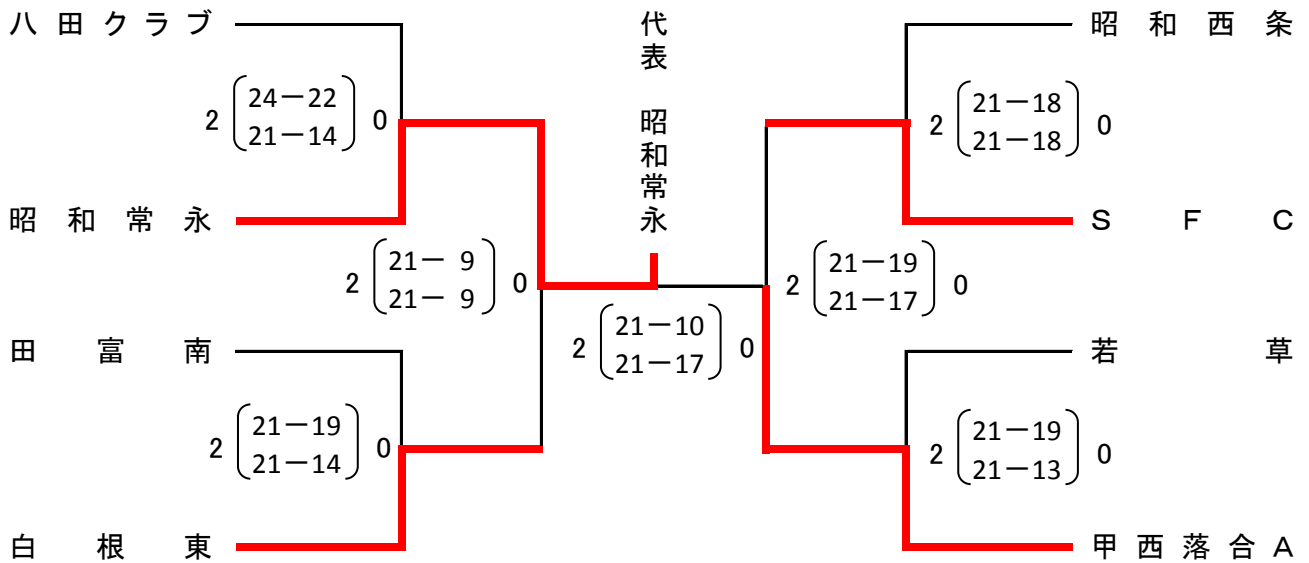

第43回全国ママさんバレーボール大会
山梨県予選会 峡中ブロック大会 結果表

Aパート

会場: 田富市民体育館

Bパート

会場: 玉穂南小学校体育館