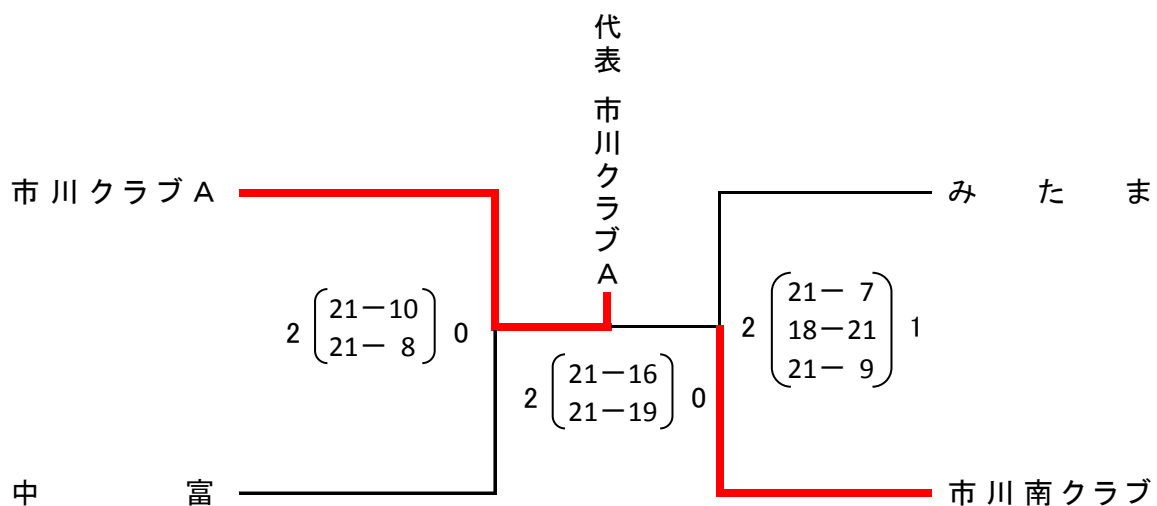

第43回全国ママさんバレーボール大会
山梨県予選 中央大会 組合せ

会場: 竜王体育館

第43回全国ママさんバレーボール大会
山梨県予選会 峡南ブロック大会 結果表

会場: 富士川町民体育館

第43回全国ママさんバレーボール大会
山梨県予選会 郡内ブロック大会 結果表

会場: 谷村工業高校体育館

第43回全国ママさんバレーボール大会
山梨県予選会 峡中ブロック大会 結果表

Aパート