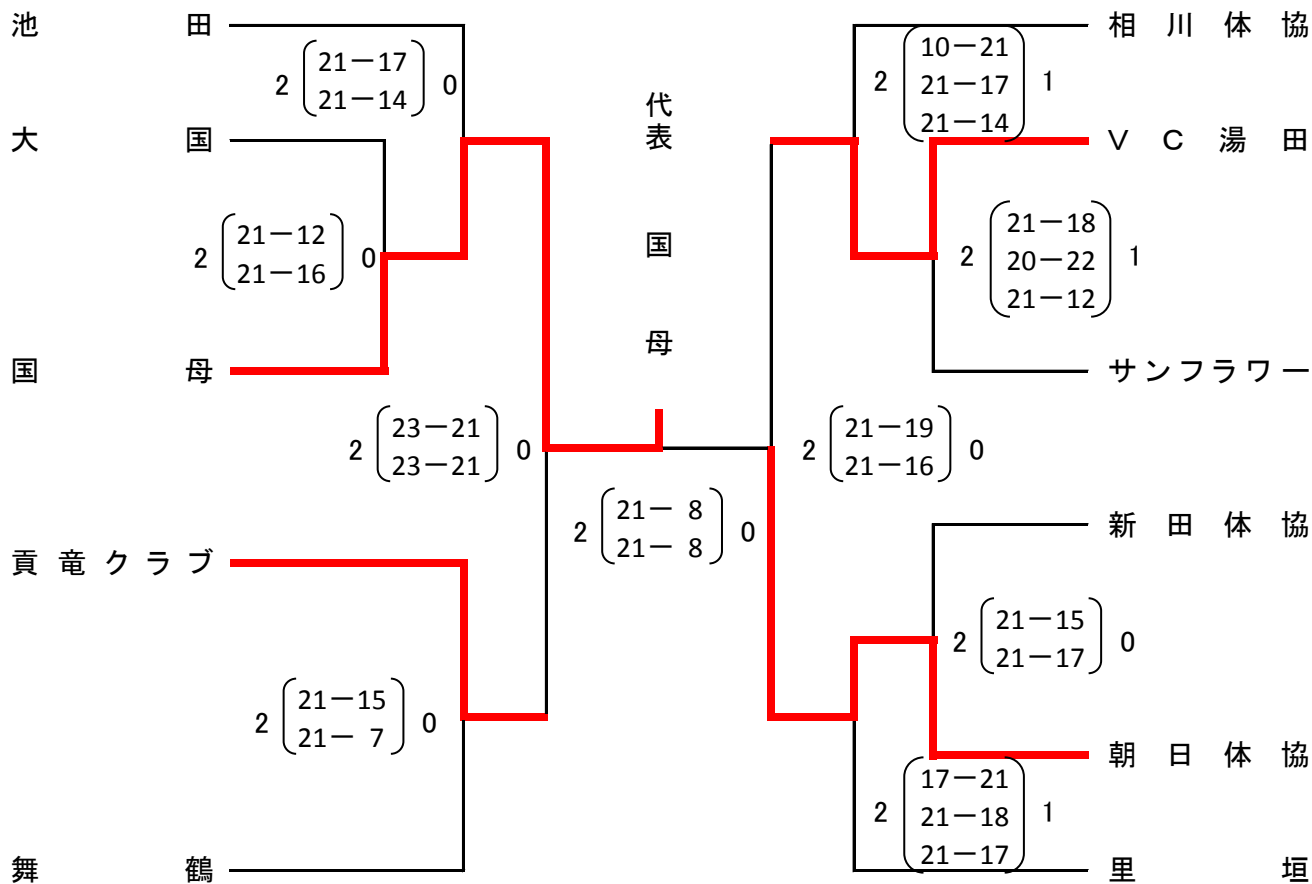

双葉西小学校体育館

第43回全国ママさんバレーボール大会

山梨県予選会 峡東ブロック大会 結果表

会場:塩山体育館

第43回全国ママさんバレーボール大会

山梨県予選会 甲府ブロック大会 結果表

会場: 甲府市国母小学校体育館