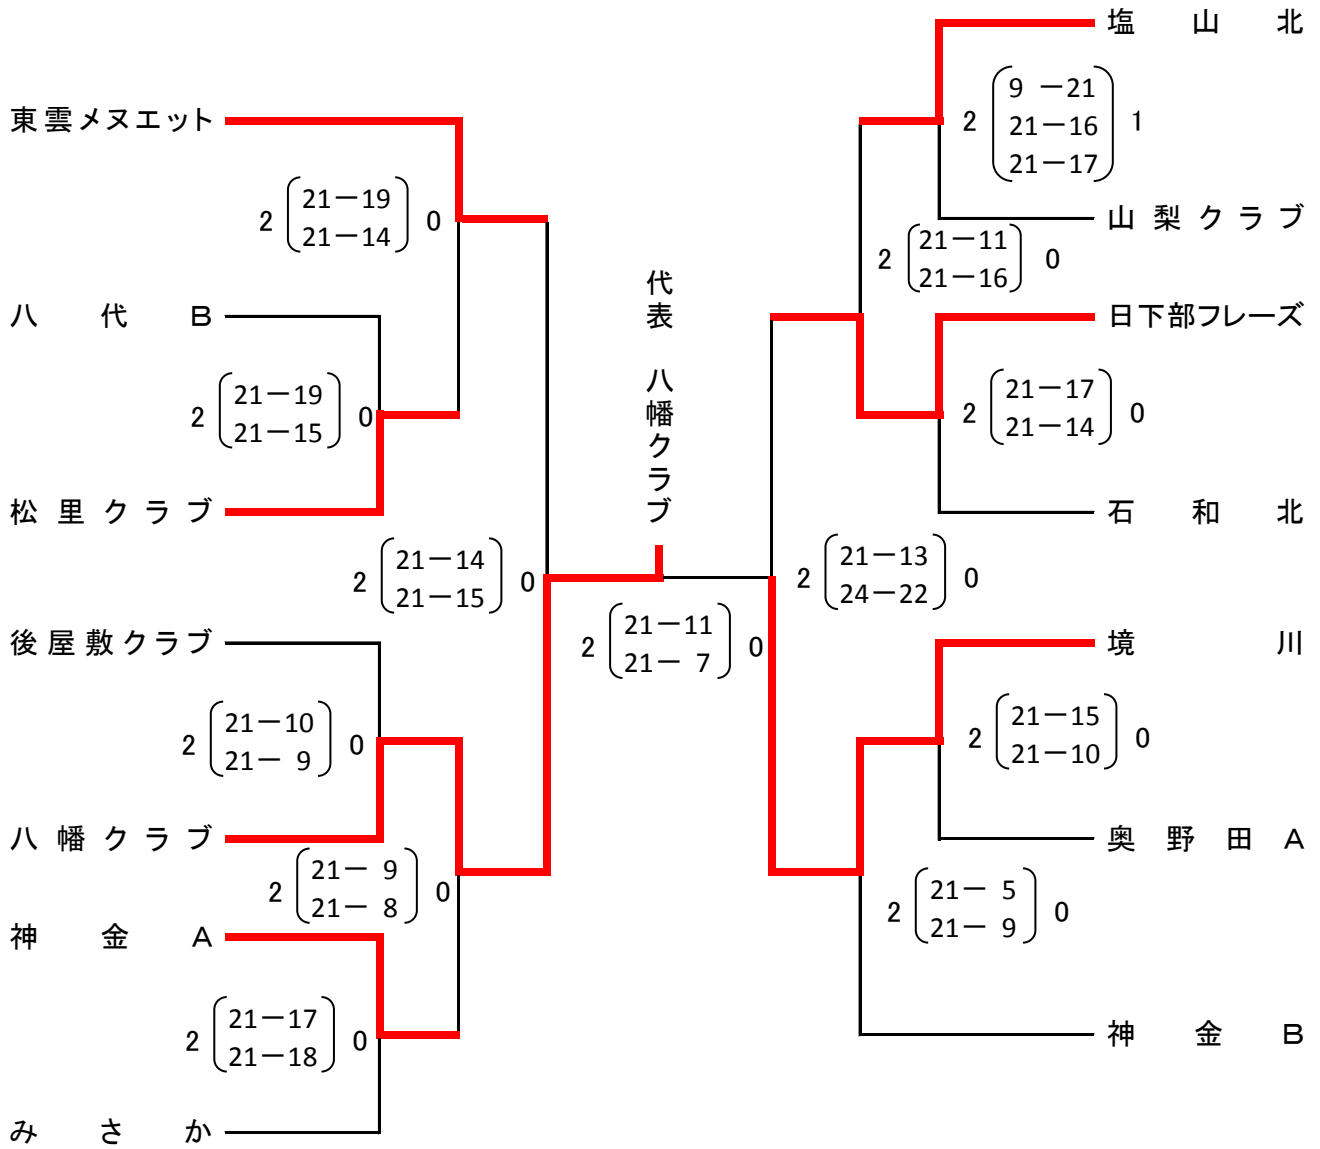

第43回全国ママさんバレーボール大会

山梨県予選会 峡東ブロック大会 結果表

会場:塩山体育館