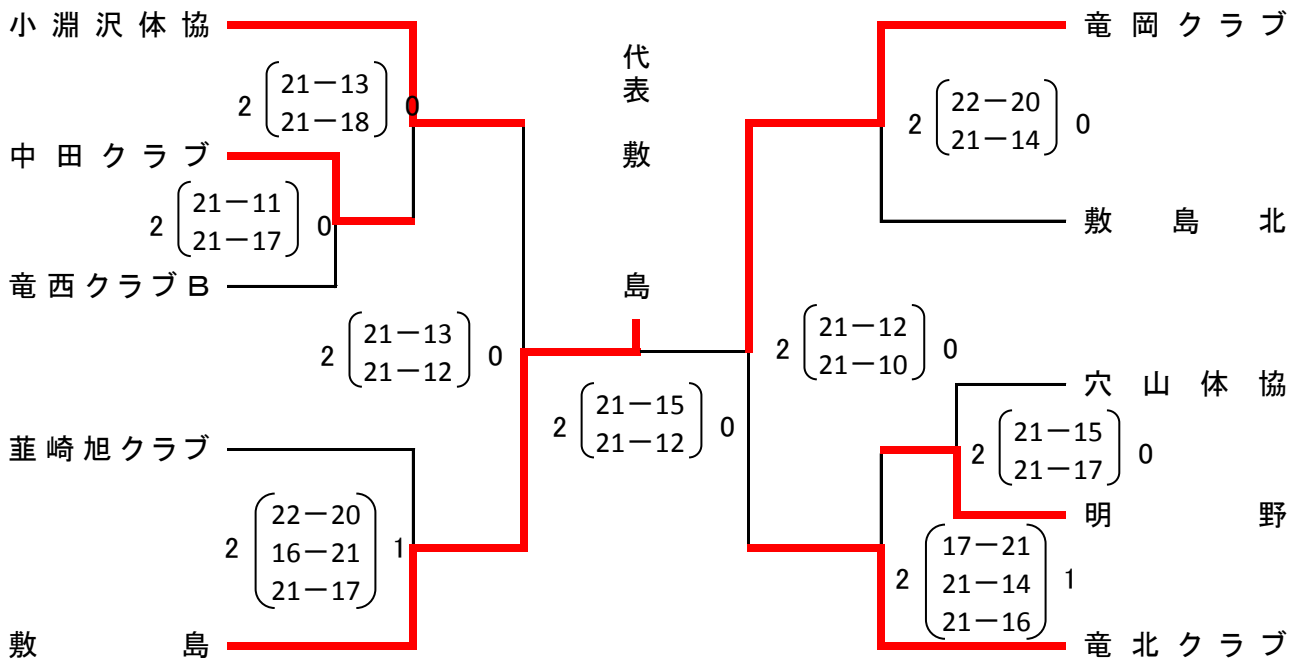

会場: 田富市民体育館

Bパート

会場: 玉穂南小学校体育館

第43回全国ママさんバレーボール大会

山梨県予選会 峡北・甲斐ブロック大会 結果表

Aパート

敷島体育館

Bパート