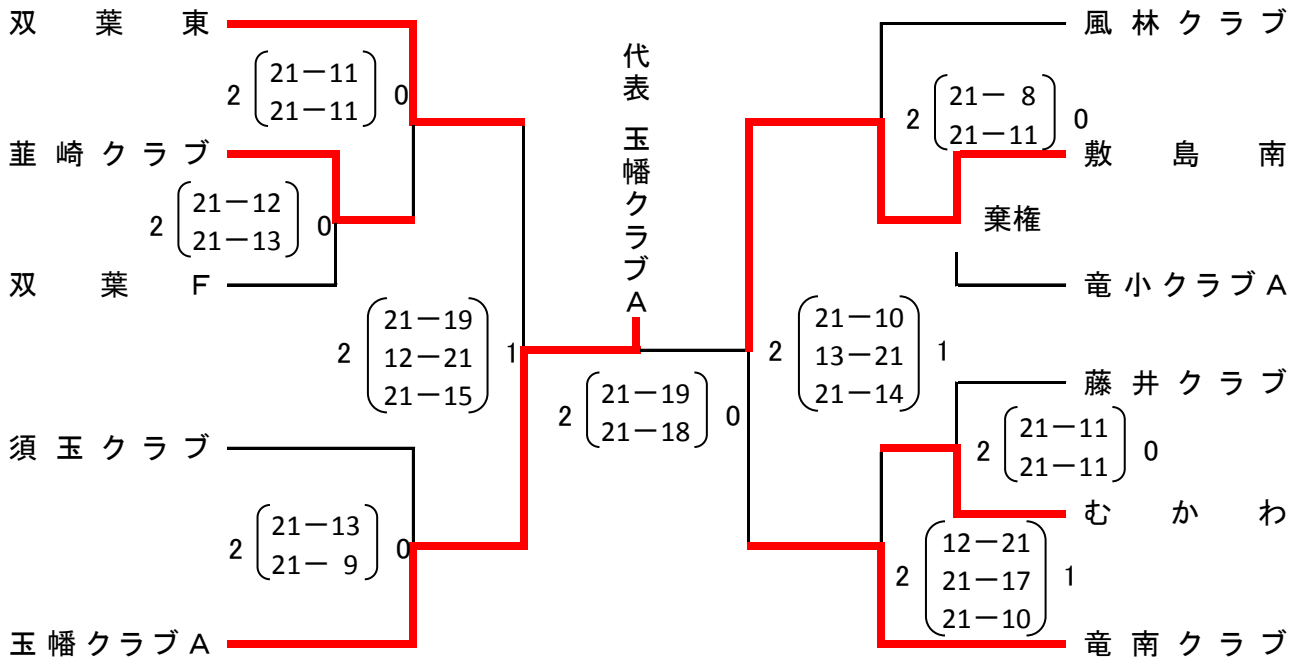

会場: 田富市民体育館

Bパート

会場: 玉穂南小学校体育館

第43回全国ママさんバレーボール大会

山梨県予選会 峡北・甲斐ブロック大会 結果表

Aパート

敷島体育館

Bパート