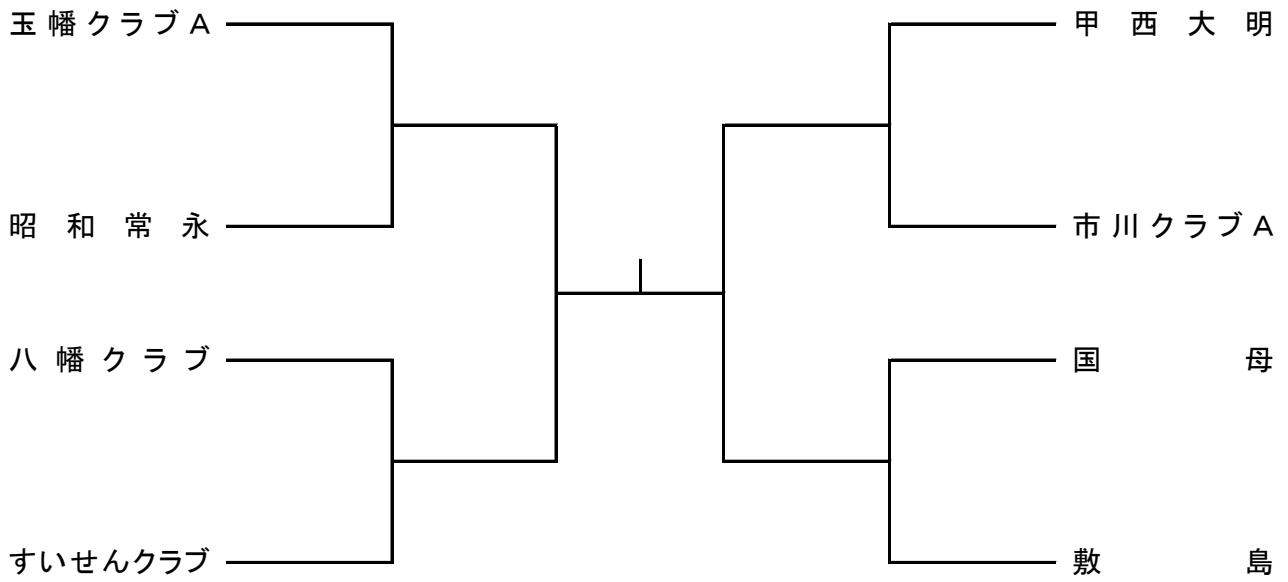

第43回全国ママさんバレーボール大会
山梨県予選 中央大会 組合せ

会場: 竜王体育館

第43回全国ママさんバレーボール大会
山梨県予選会 峡南ブロック大会 結果表

会場: 富士川町民体育館

第43回全国ママさんバレーボール大会
山梨県予選会 郡内ブロック大会 結果表

会場: 谷村工業高校体育館

第43回全国ママさんバレーボール大会
山梨県予選会 峡中ブロック大会 結果表

Aパート