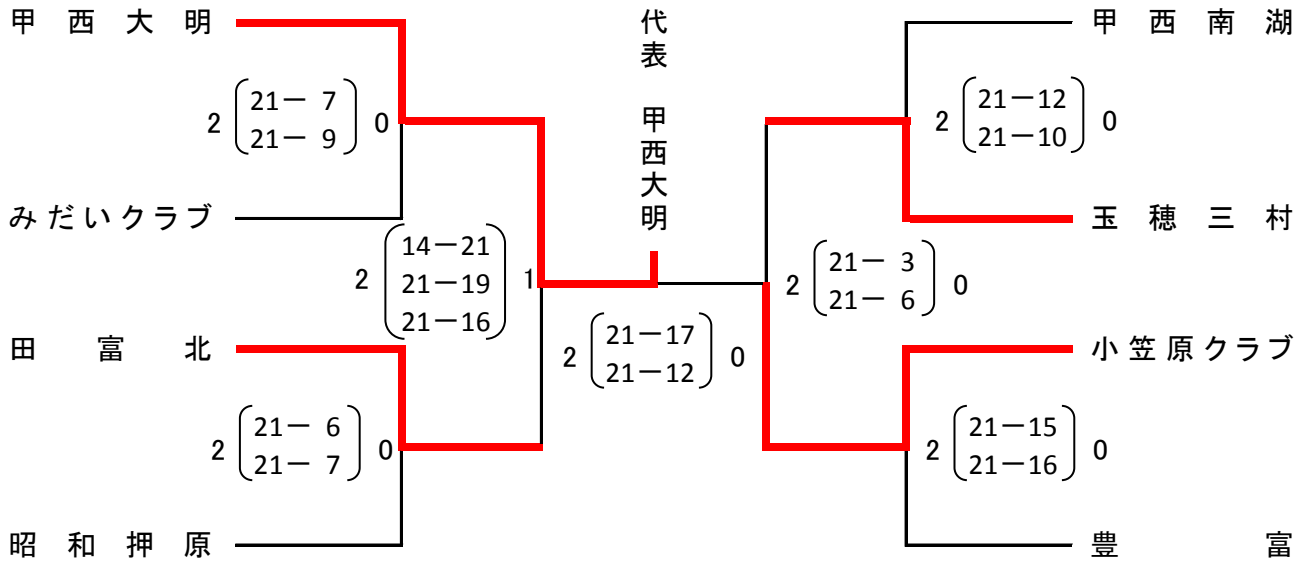

第43回全国ママさんバレーボール大会
山梨県予選 中央大会 組合せ

会場: 竜王体育館

第43回全国ママさんバレーボール大会
山梨県予選会 峡南ブロック大会 結果表

会場: 富士川町民体育館

第43回全国ママさんバレーボール大会
山梨県予選会 郡内ブロック大会 結果表

会場: 谷村工業高校体育館

第43回全国ママさんバレーボール大会
山梨県予選会 峡中ブロック大会 結果表

Aパート