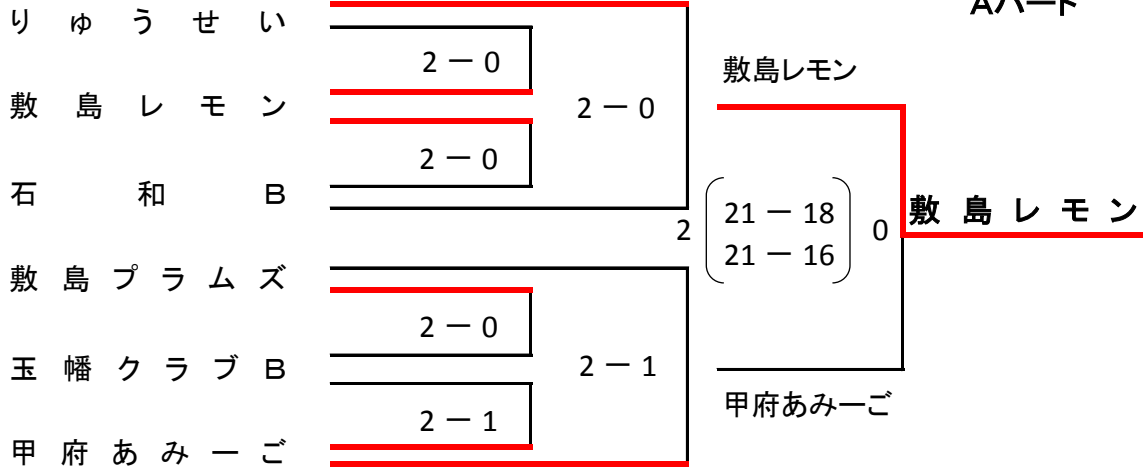

第24回 山梨県ママさんバレーボールいそじ大会 結果表

B ブ ロ ッ ク (関東大会予選会)

敷島体育館

Aパート

Bパート

第24回 山梨県ママさんバレーボールいそじ大会 結果表

C ブ ロ ッ ク (全国大会予選会)

敷島体育館

葎 友 ク ラ ブ	2-0	2-0	竜王東クレール
竜王東クレール	2-0		
こ す も す	2-0	2	$\begin{pmatrix} 21-8 \\ 21-10 \end{pmatrix}$ 竜王東クレール
あ か ふ じ	2-1		
北 星 ク ラ ブ	2-0	2-0	増穂SAKURA
増穂 SAKURA	2-0		
塩 山 南 B	2-0		

第24回 山梨県ママさんバレーボールいそじ大会 結果表