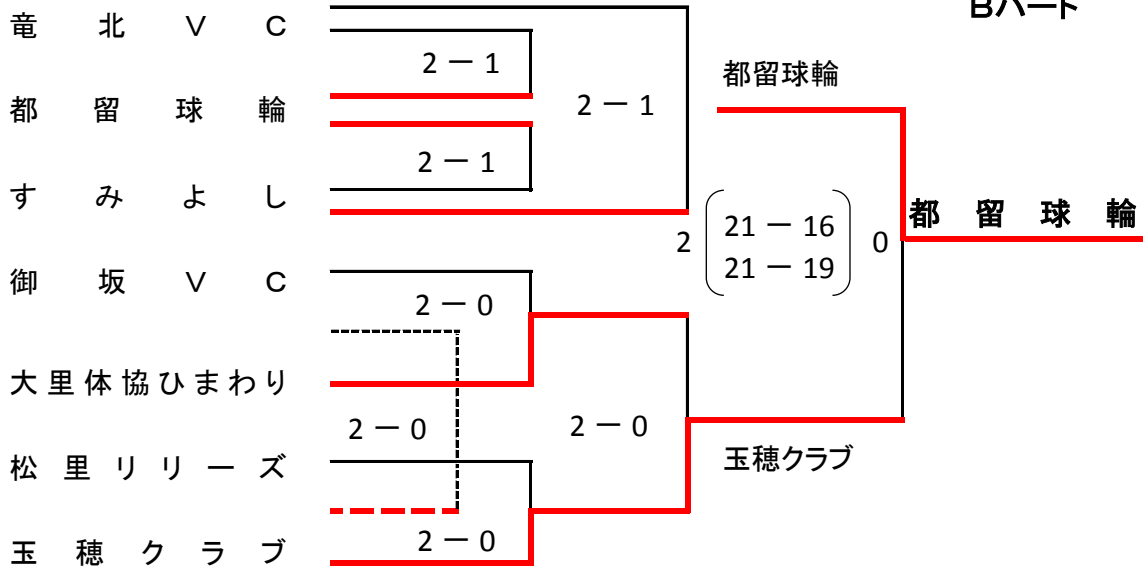

第24回 山梨県ママさんバレーボールいそじ大会 結果表

B ブ ロ ッ ク (関東大会予選会)

敷島体育館

Aパート

Bパート

第24回 山梨県ママさんバレーボールいそじ大会 結果表

C ブ ロ ッ ク (全国大会予選会)

敷島体育館

葎 友 ク ラ ブ	2-0	2-0	竜王東クレール
竜王東クレール	2-0		
こ す も す	2-0	2	$\begin{pmatrix} 21-8 \\ 21-10 \end{pmatrix}$ 竜王東クレール
あ か ふ じ	2-1		
北 星 ク ラ ブ	2-0	2-0	増穂SAKURA
増穂 SAKURA	2-0		
塩 山 南 B	2-0		

第24回 山梨県ママさんバレーボールいそじ大会 結果表