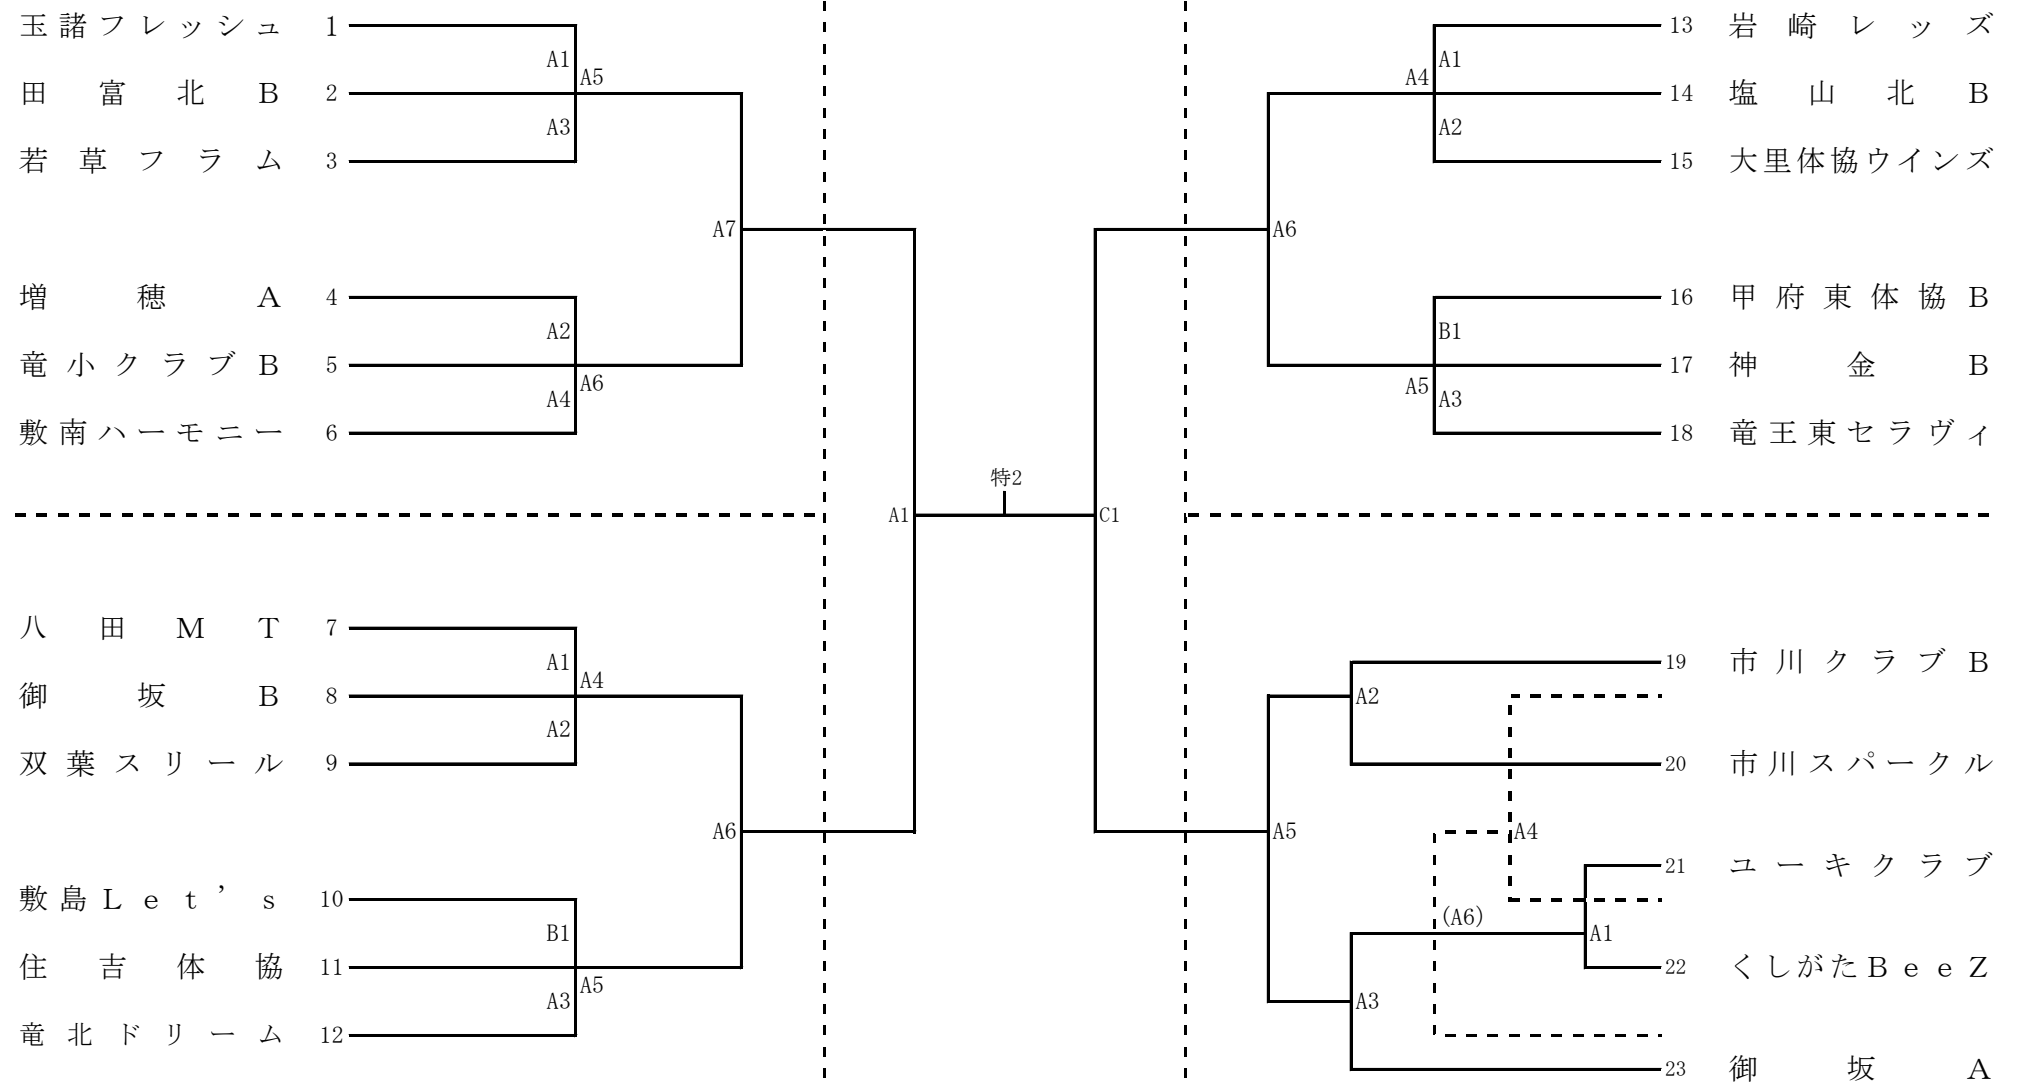

竜王体育館

玉穂南小学校体育館

田富市民体育館

竜王小学校体育館

第41回会長杯・第37回コカ・コーラセントラルジャパンカップ  
山梨県ママさんバレーボール大会組合せ表

[ 2 部 ]

4月14日(日)  
竜王小学校体育館

4月14日(日)  
竜王東小学校体育館