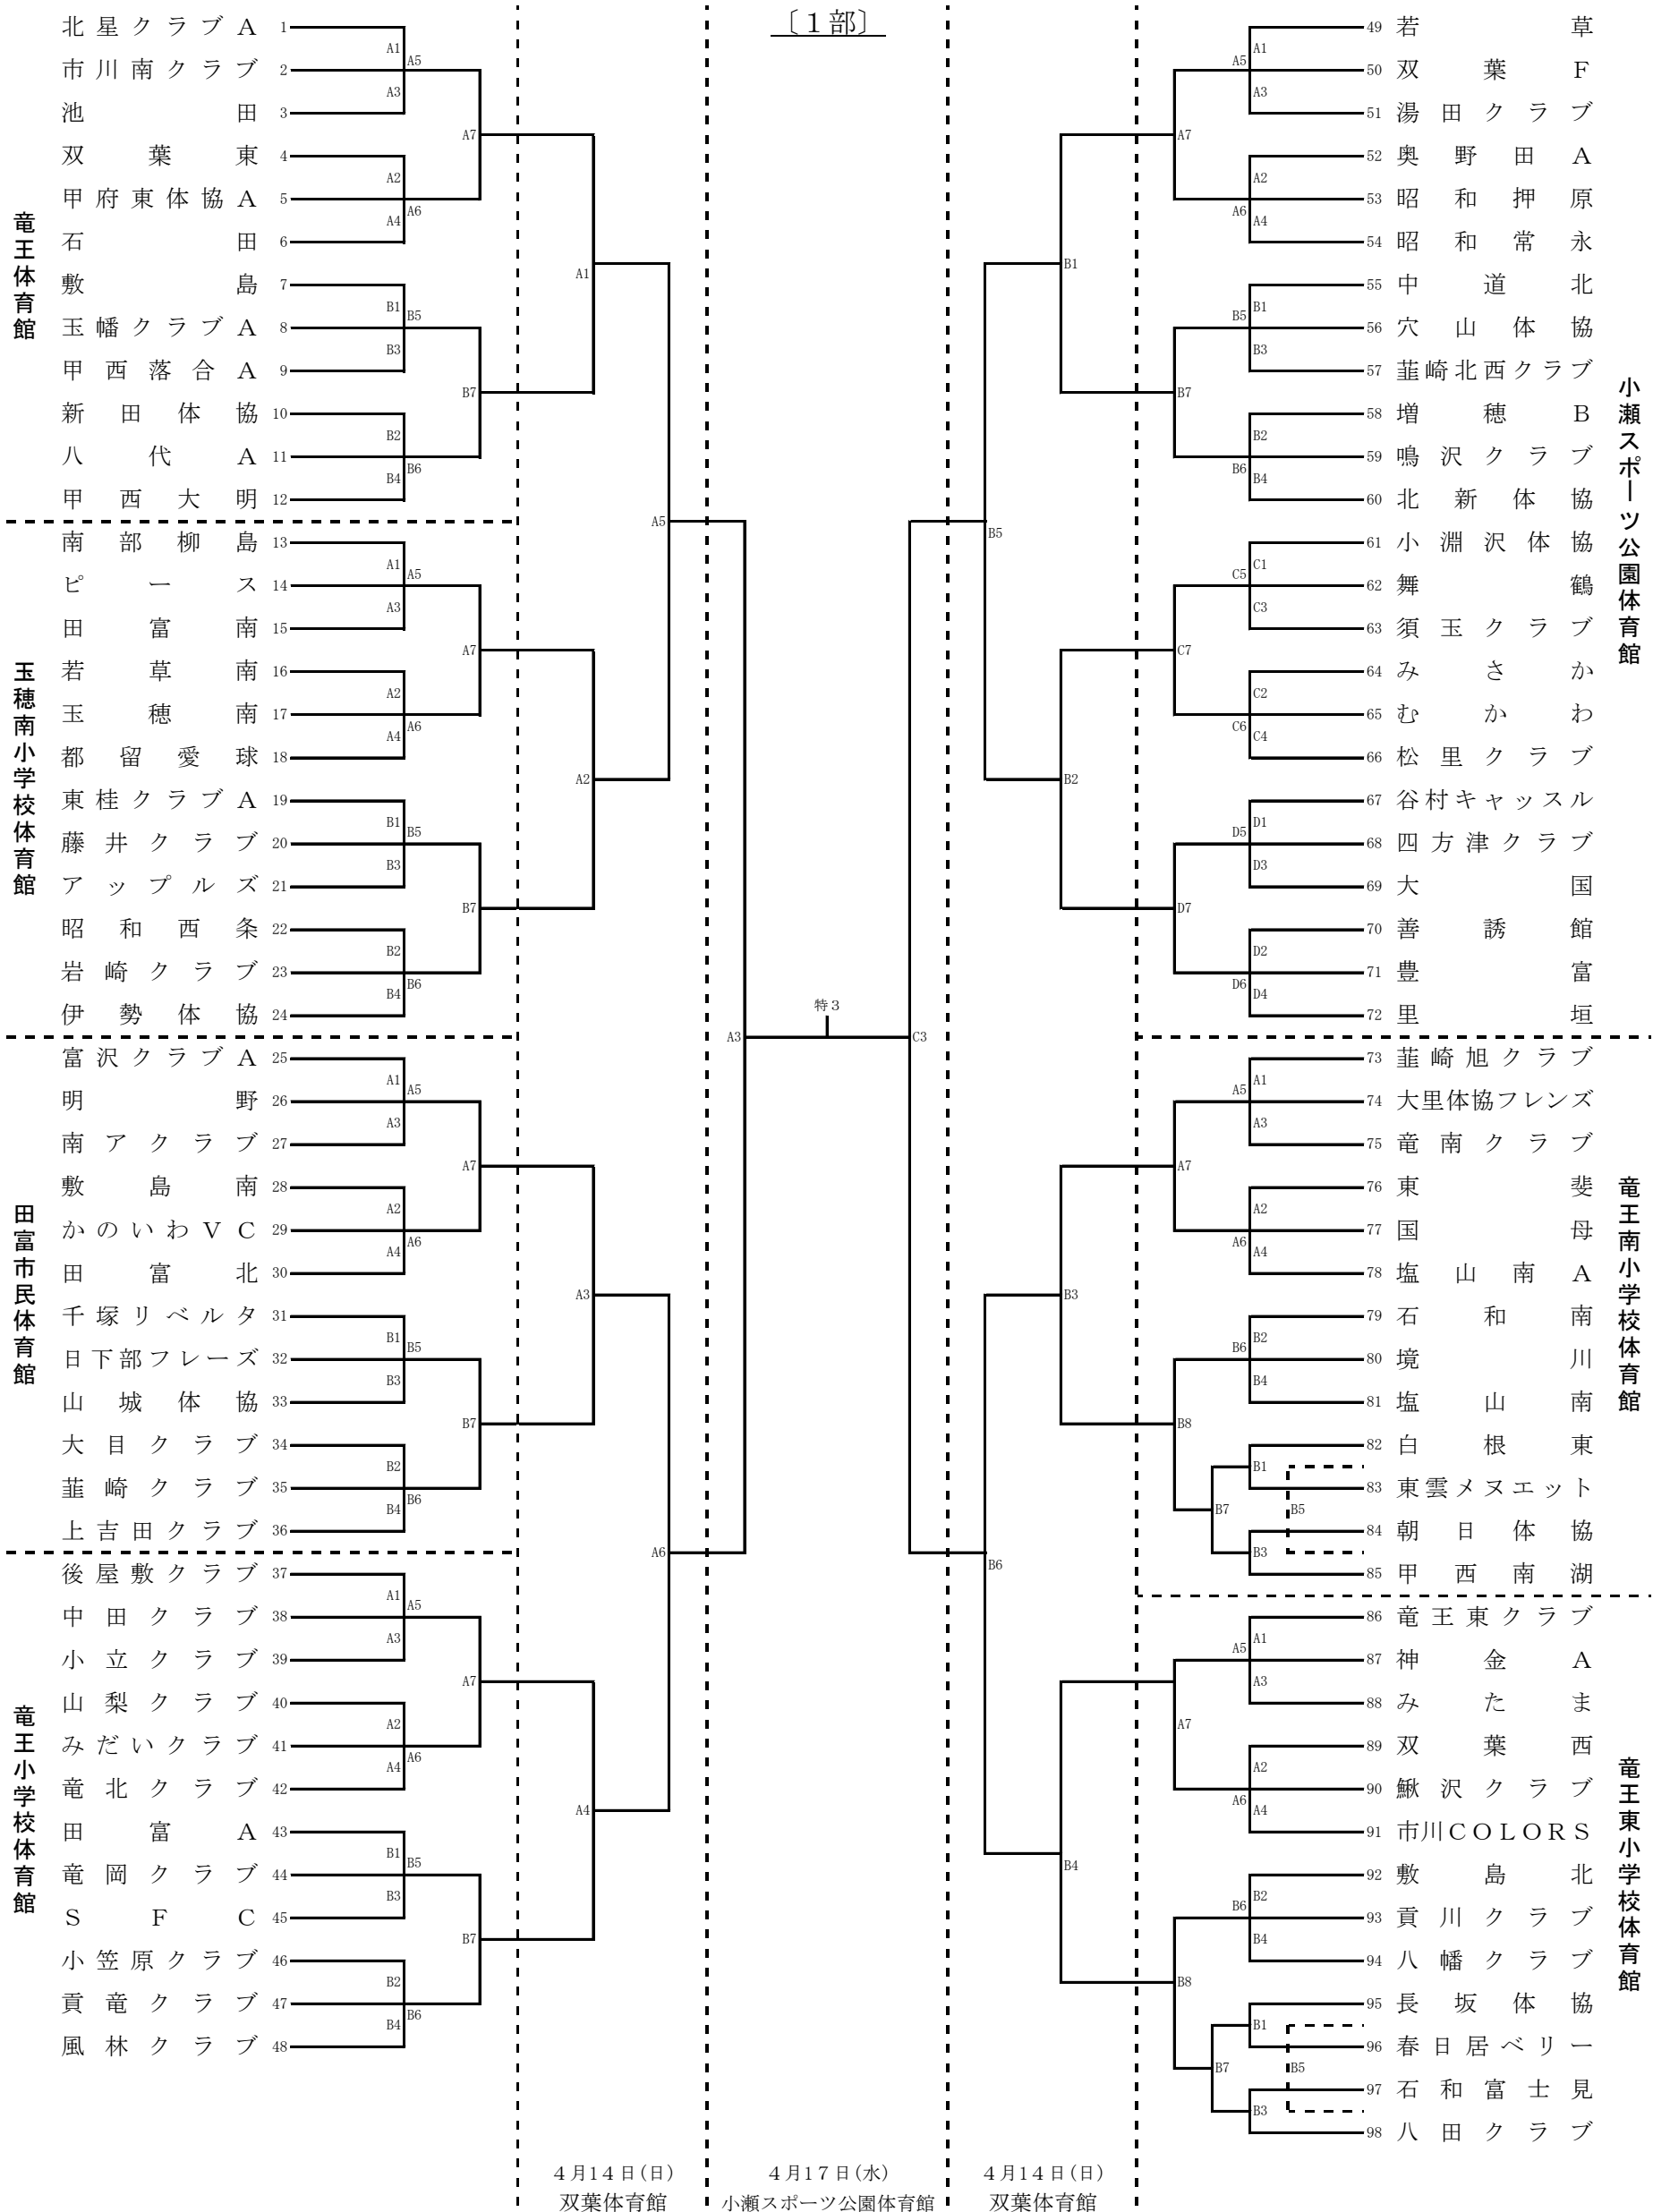

第41回会長杯・第37回コカ・コーラセントラルジャパンカップ  
山梨県ママさんバレーボール大会組合せ表

〔1部〕

4月14日(日)  
双葉体育館

4月17日(水)  
小瀬スポーツ公園体育館

4月14日(日)  
双葉体育館

小瀬スポーツ公園体育館

竜王南小学校体育館

竜王東小学校体育館

竜王体育館

玉穂南小学校体育館

田富市民体育館

竜王小学校体育館

第41回会長杯・第37回コカ・コーラセントラルジャパンカップ  
山梨県ママさんバレーボール大会組合せ表

[ 2 部 ]

4月14日(日)  
竜王小学校体育館

4月14日(日)  
竜王東小学校体育館