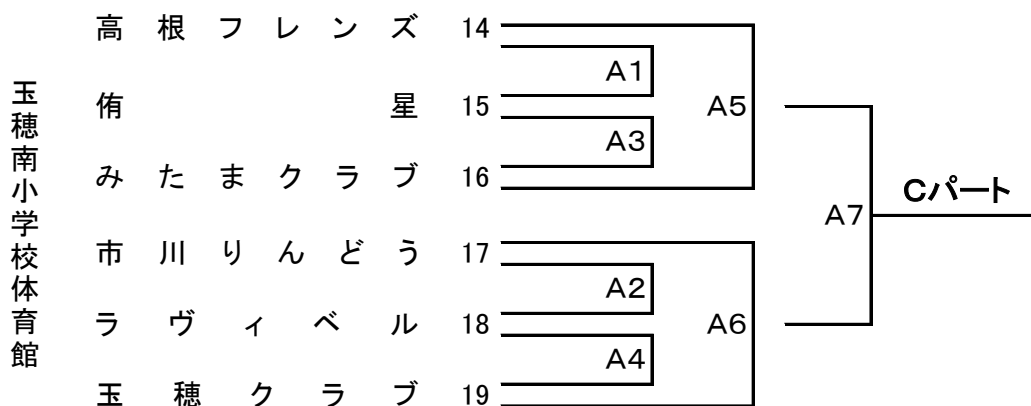

第25回 山梨県ママさんバレーボールいそじ大会 組合せ表

A ブ ロ ッ ク (親善試合)

第25回 山梨県ママさんバレーボールいそじ大会 組合せ表

B ブ ロ ッ ク (関東大会予選会)

第25回 山梨県ママさんバレーボールいそじ大会 組合せ表

C ブ ロ ッ ク (全国大会予選会)

八田トレーニングセンター

第25回 山梨県ママさんバレーボールいそじ大会 組合せ表

ことぶきの部

楡形北体育館