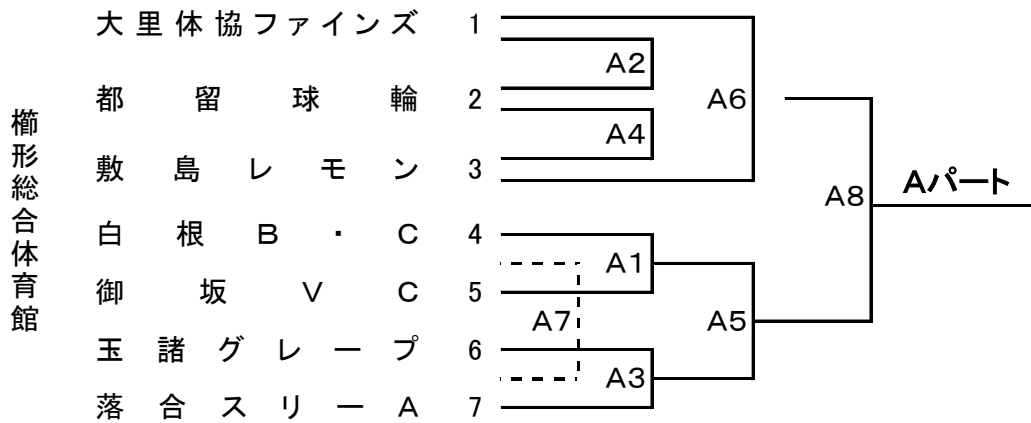

第25回 山梨県ママさんバレーボールいそじ大会 組合せ表

A ブ ロ ッ ク (親善試合)

第25回 山梨県ママさんバレーボールいそじ大会 組合せ表

B ブ ロ ッ ク (関東大会予選会)

第25回 山梨県ママさんバレーボールいそじ大会 組合せ表

C ブ ロ ッ ク (全国大会予選会)

八田トレーニングセンター

第25回 山梨県ママさんバレーボールいそじ大会 組合せ表

ことぶきの部

楡形北体育館