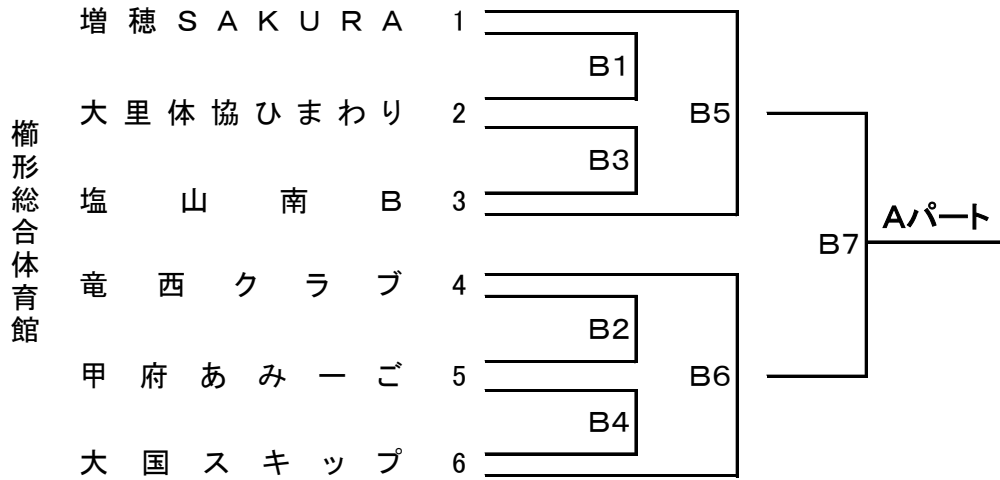

第25回 山梨県ママさんバレーボールいそじ大会 組合せ表

A ブ ロ ッ ク (親善試合)

第25回 山梨県ママさんバレーボールいそじ大会 組合せ表

B ブ ロ ッ ク (関東大会予選会)

第25回 山梨県ママさんバレーボールいそじ大会 組合せ表

C ブ ロ ッ ク (全国大会予選会)

八田トレーニングセンター

第25回 山梨県ママさんバレーボールいそじ大会 組合せ表

ことぶきの部

楡形北体育館