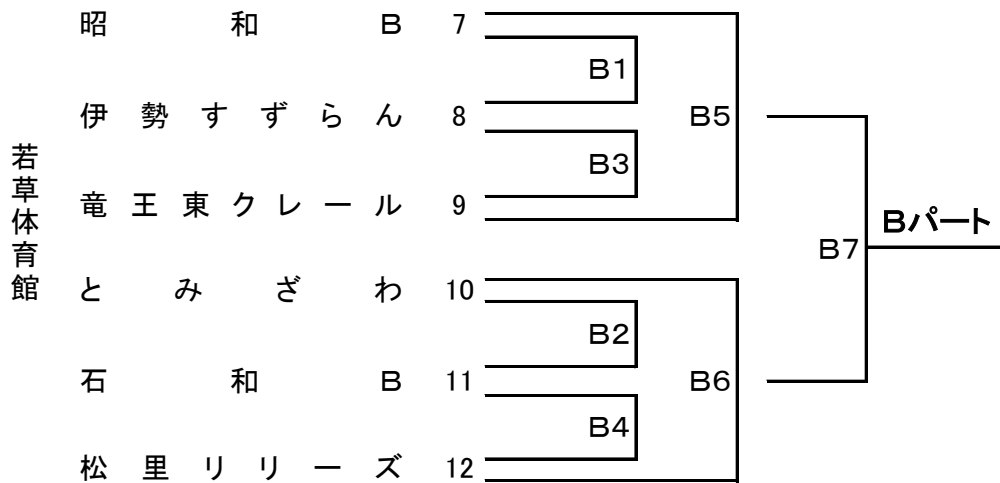

第25回 山梨県ママさんバレーボールいそじ大会 組合せ表

A ブ ロ ッ ク (親善試合)

第25回 山梨県ママさんバレーボールいそじ大会 組合せ表

B ブ ロ ッ ク (関東大会予選会)

第25回 山梨県ママさんバレーボールいそじ大会 組合せ表

C ブ ロ ッ ク (全国大会予選会)

八田トレーニングセンター

第25回 山梨県ママさんバレーボールいそじ大会 組合せ表

ことぶきの部

楡形北体育館