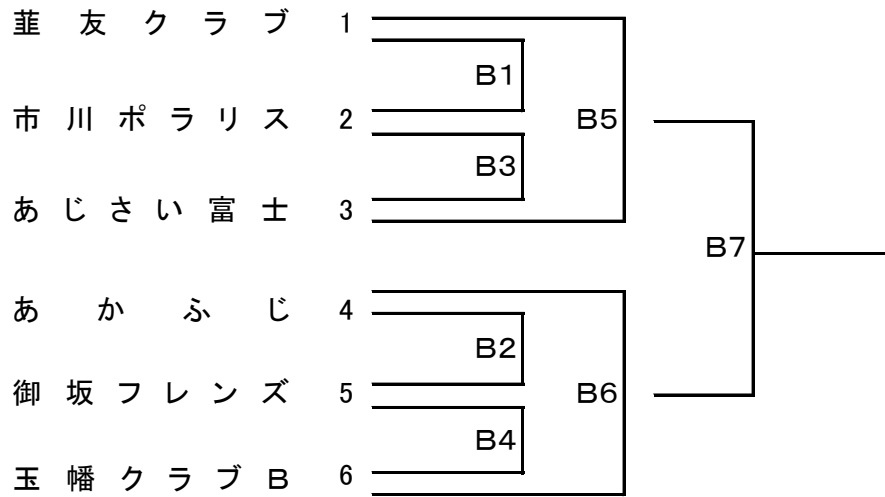

第25回 山梨県ママさんバレーボールいそじ大会 組合せ表

A ブ ロ ッ ク (親善試合)

第25回 山梨県ママさんバレーボールいそじ大会 組合せ表

B ブ ロ ッ ク (関東大会予選会)

第25回 山梨県ママさんバレーボールいそじ大会 組合せ表

C ブ ロ ッ ク (全国大会予選会)

八田トレーニングセンター

第25回 山梨県ママさんバレーボールいそじ大会 組合せ表

ことぶきの部

楡形北体育館