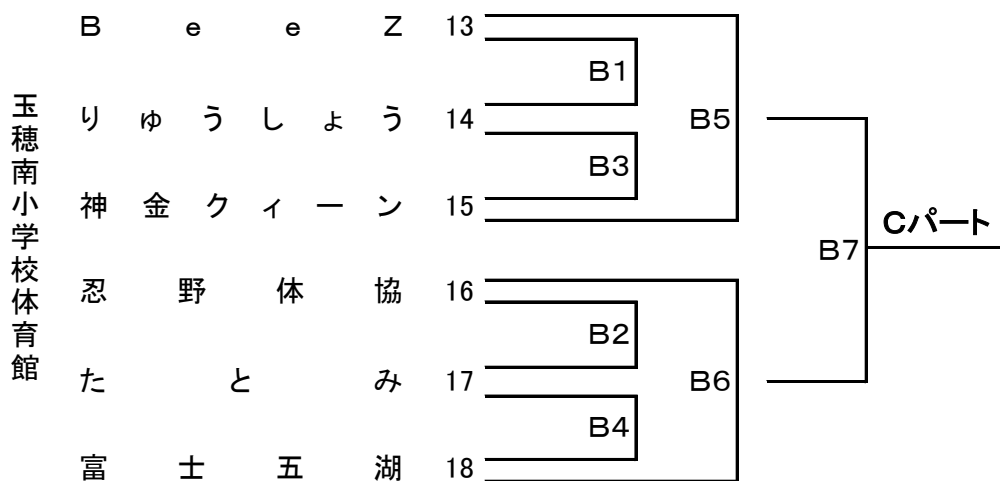

第25回 山梨県ママさんバレーボールいそじ大会 組合せ表

A ブ ロ ッ ク (親善試合)

第25回 山梨県ママさんバレーボールいそじ大会 組合せ表

B ブ ロ ッ ク (関東大会予選会)

第25回 山梨県ママさんバレーボールいそじ大会 組合せ表

C ブ ロ ッ ク (全国大会予選会)

八田トレーニングセンター

第25回 山梨県ママさんバレーボールいそじ大会 組合せ表

ことぶきの部

楡形北体育館