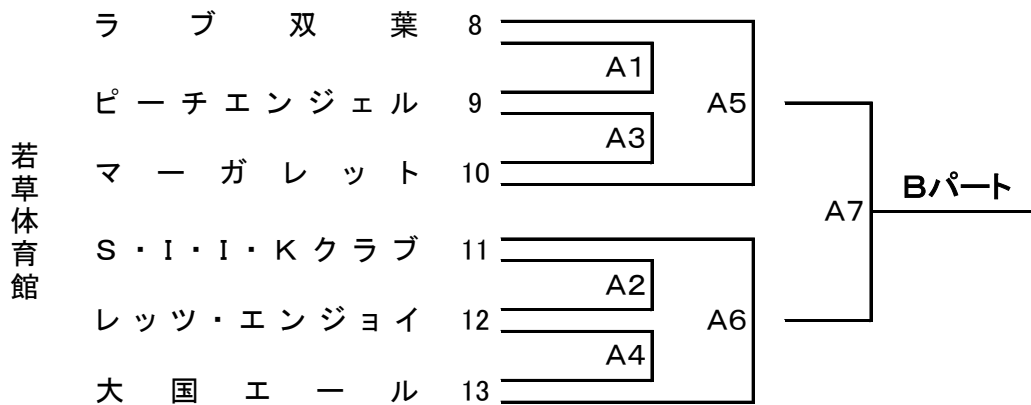

第25回 山梨県ママさんバレーボールいそじ大会 組合せ表

A ブ ロ ッ ク (親善試合)

第25回 山梨県ママさんバレーボールいそじ大会 組合せ表

B ブ ロ ッ ク (関東大会予選会)

第25回 山梨県ママさんバレーボールいそじ大会 組合せ表

C ブ ロ ッ ク (全国大会予選会)

八田トレーニングセンター

第25回 山梨県ママさんバレーボールいそじ大会 組合せ表

ことぶきの部

楡形北体育館