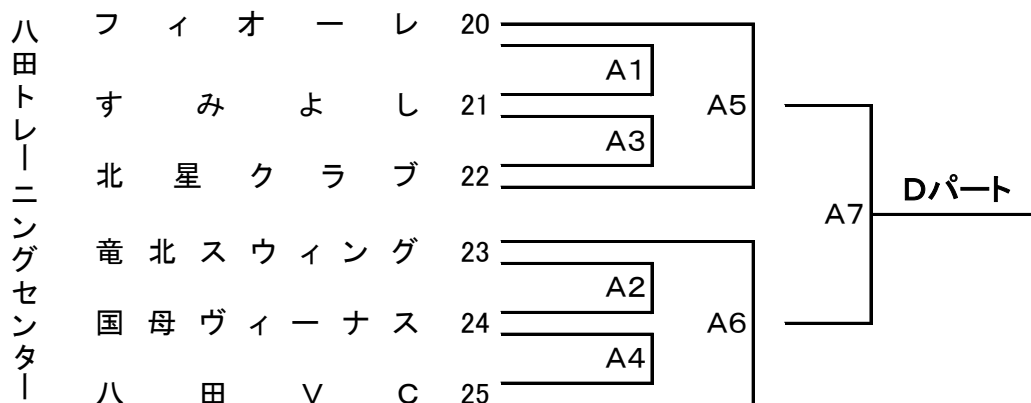

第25回 山梨県ママさんバレーボールいそじ大会 組合せ表

A ブ ロ ッ ク (親善試合)

第25回 山梨県ママさんバレーボールいそじ大会 組合せ表

B ブ ロ ッ ク (関東大会予選会)

第25回 山梨県ママさんバレーボールいそじ大会 組合せ表

C ブ ロ ッ ク (全国大会予選会)

八田トレーニングセンター

第25回 山梨県ママさんバレーボールいそじ大会 組合せ表

ことぶきの部

楡形北体育館