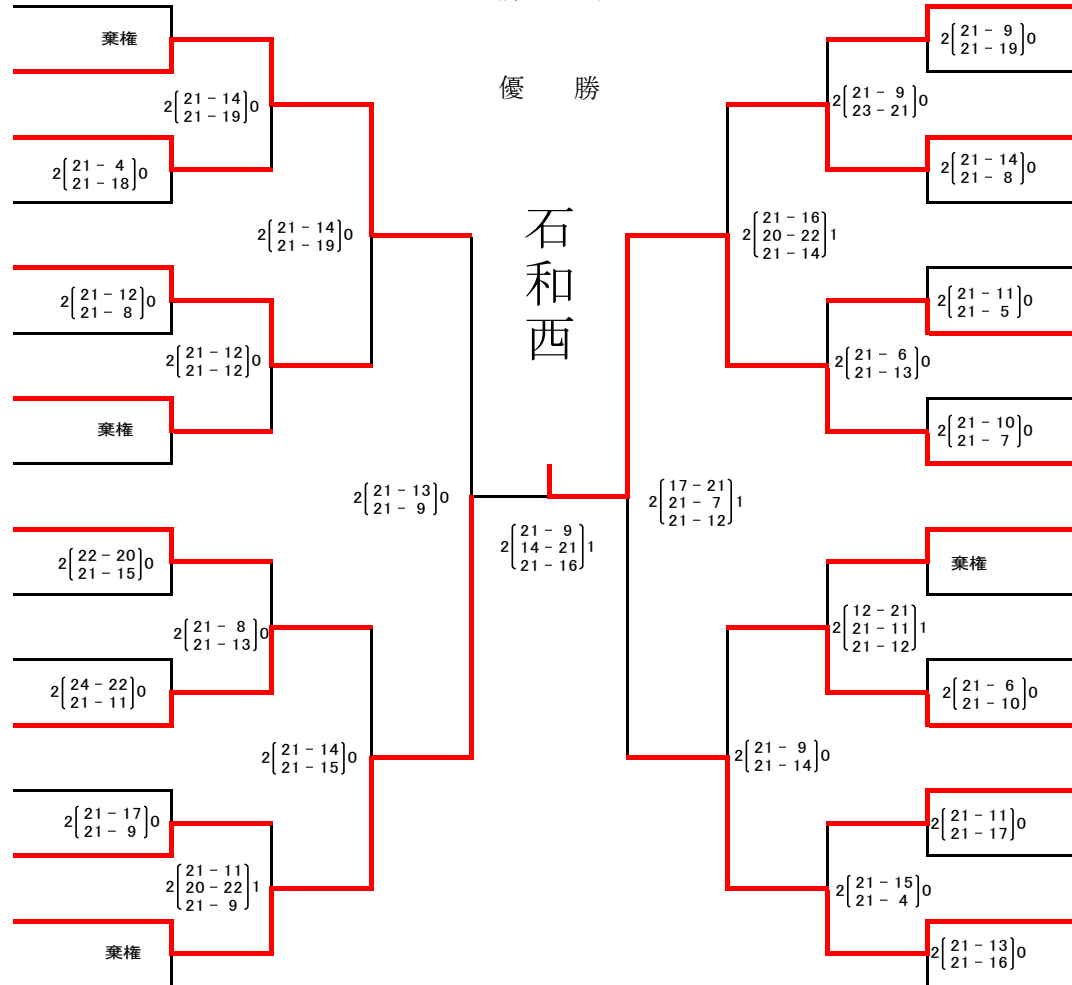

NTT山梨フレッツカップ
第30回 山梨県ママさんバレーボール大会 組合せ表

(小瀬スポーツ公園体育館)

レッツ・エンジョイ

韮崎北西クラブ

舞鶴

御坂B

双葉F

敷島Let's

穴山体協

風林クラブ

くしがたBeeZ

八代B

八代A

韮崎クラブ

大里体協ウインズ

サンフラワー

大里体協フレンズ

みずほクラブ

Dパート

(第2日目)

優勝

石和
西

(敷島体育館)

(国母小学校体育館)

豊和富

昭 和 B

松里クラブ

藤井クラブ

岩窪クラブ

中田クラブ

中富

石和西

住吉体協

みたま

大国スキップ

ますほピュア

塩山北

千塚フォーレ

四方津クラブ

明野

(甲府北中体育館)