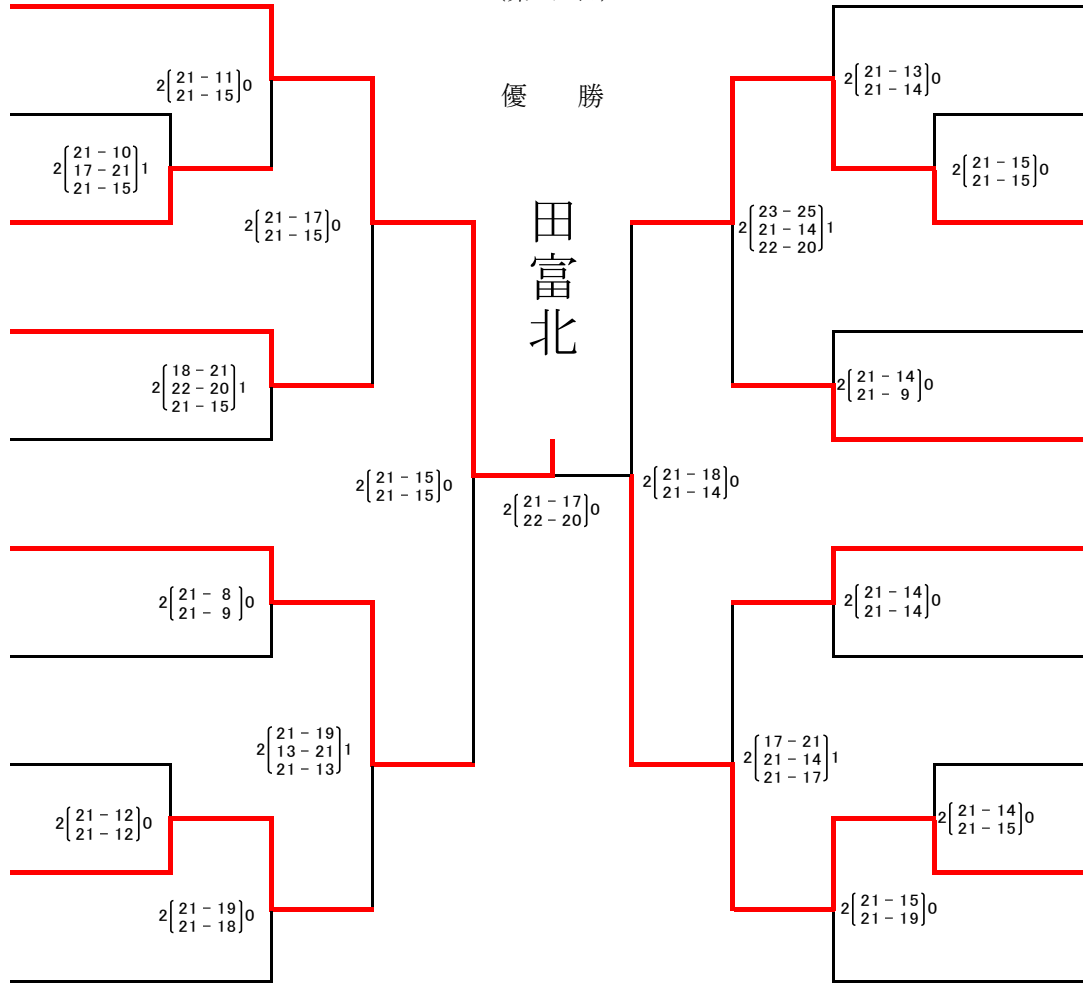

八 田 ク ラ ブ

敷 島

竜 王 東 ク ラ ブ

国 母

(国母小体育館)

NTT山梨フレッツカップ
 第30回 山梨県ママさんバレーボール大会 組合せ表

Cパート

(第2日目)