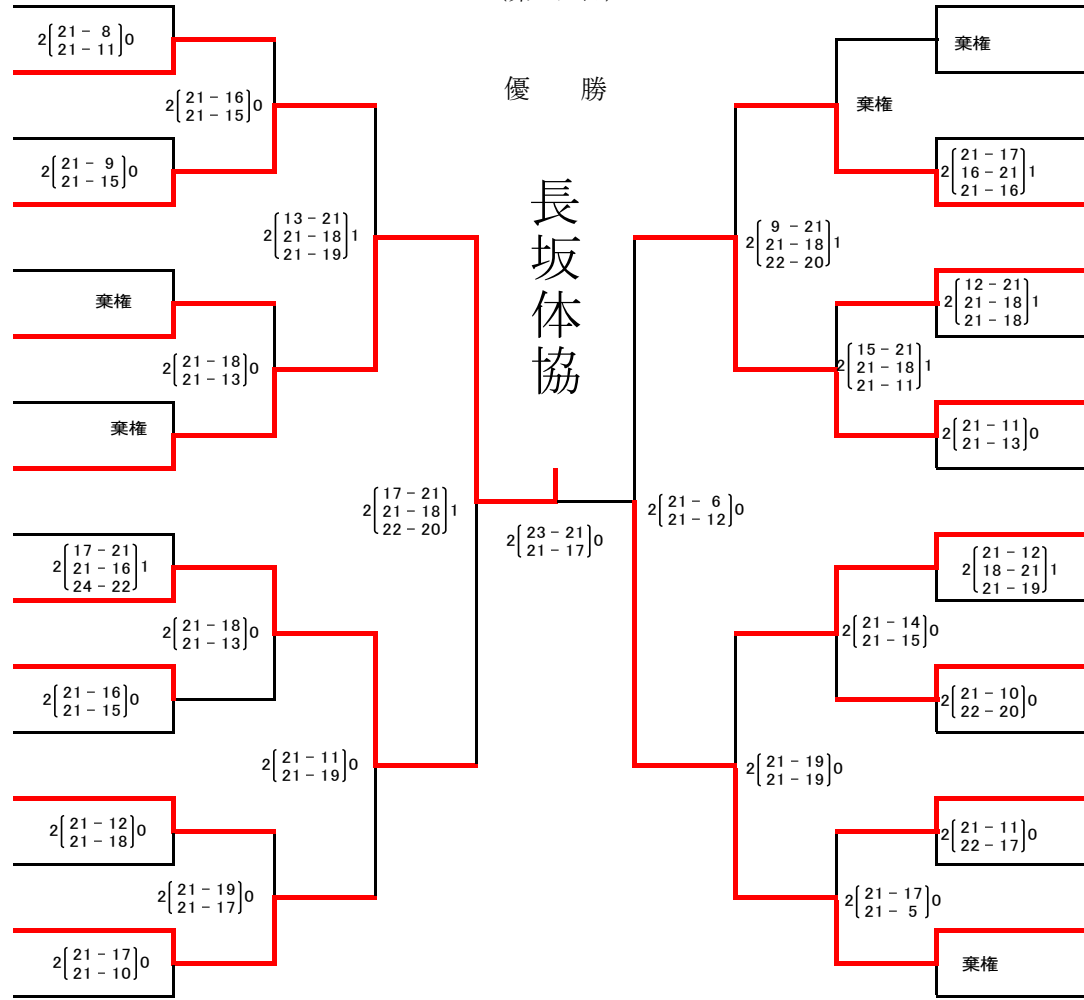

NTT山梨フレッツカップ
第30回 山梨県ママさんバレーボール大会 組合せ表

Cパート

(第2日目)

優勝

長坂体協

(竜王南小学校体育館)

- 北星クラブ A
- 竜南クラブ
- 西島クラブ
- 奥野田 A
- 鯉沢クラブ
- 石田川
- 長坂体協
- 双葉西
- むかわ
- みさか
- みだいクラブ
- 相川体協
- 都留愛球
- 大明スピリット
- 新田体協

(玉穂南小学校体育館)

(敷島体育館)

(甲府北中体育館)

- ひこばえ
- 昭和押原
- ベアーズ
- 双葉スリール
- ピース
- 塩山南 A
- 須玉クラブ
- 田富 A
- 大目クラブ
- 白根東
- 南アクラブ
- 石和富士見
- 若草フラム
- 甲西南湖
- 朝日体協
- 谷村キャスル

(昭和町総合体育館)