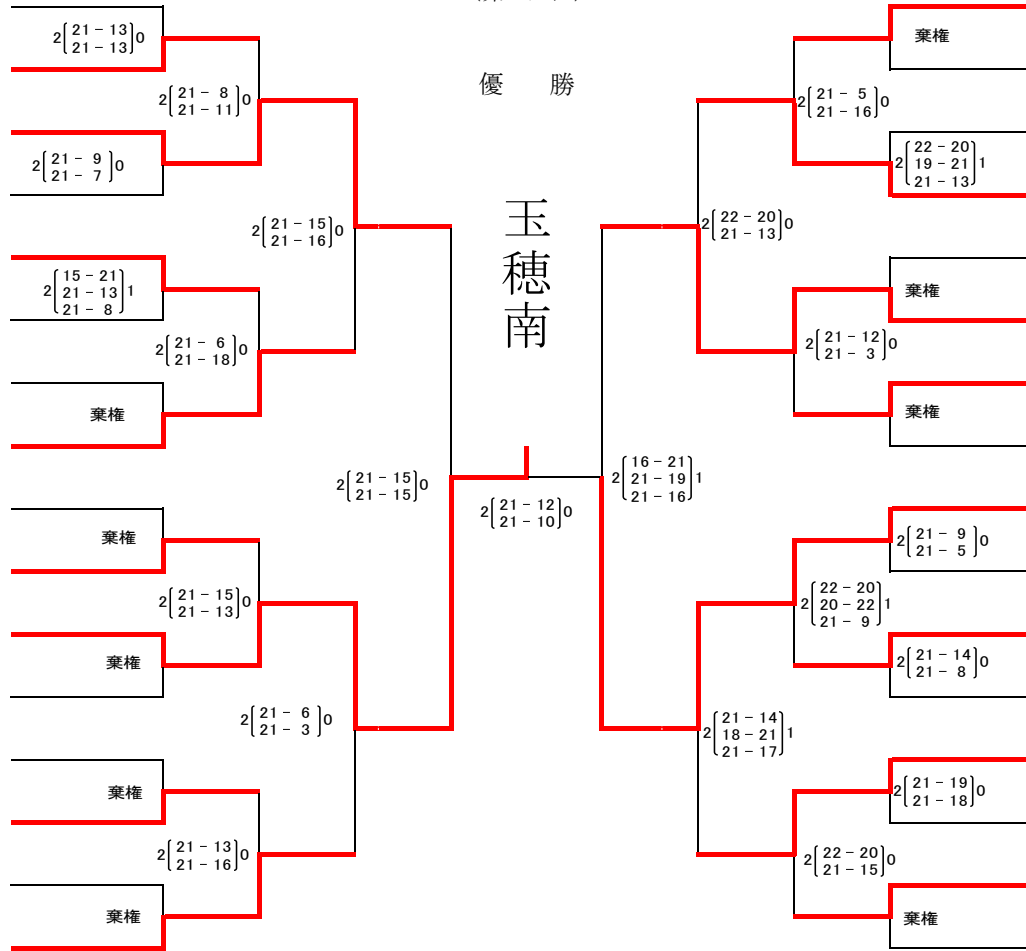

NTT山梨フレッツカップ
第30回 山梨県ママさんバレーボール大会 組合せ表

Eパート

(第2日目)

優勝

玉穂南

(竜王南小学校体育館)

- 大里体協ファインズ
- 八田 M T
- **南部柳島**
- しきしまさくら
- 岩崎レッズ
- 井尻クラブ
- あじさい富士
- 竜北 V C
- 岩崎クラブ
- マーガレット
- **玉穂南**
- セイレンズ
- 鳴沢クラブ
- 市川クラブ B
- 富浜クラブ
- 神金 B

(玉穂南小学校体育館)

(敷島体育館)

(竜王小学校体育館)

- 北星クラブ B
- 石和 V C
- スマイル
- 都留球輪
- 竜西クラブ B
- **敷南ハーモニー**
- 御坂 V C
- 田富北 B
- **田富南**
- 松里リリース
- 伊勢すずらん
- フィオーレ
- 奥野田
- 塩山南 B
- 甲府じょうさい
- 高根フレンズ

(小瀬スポーツ公園体育館)