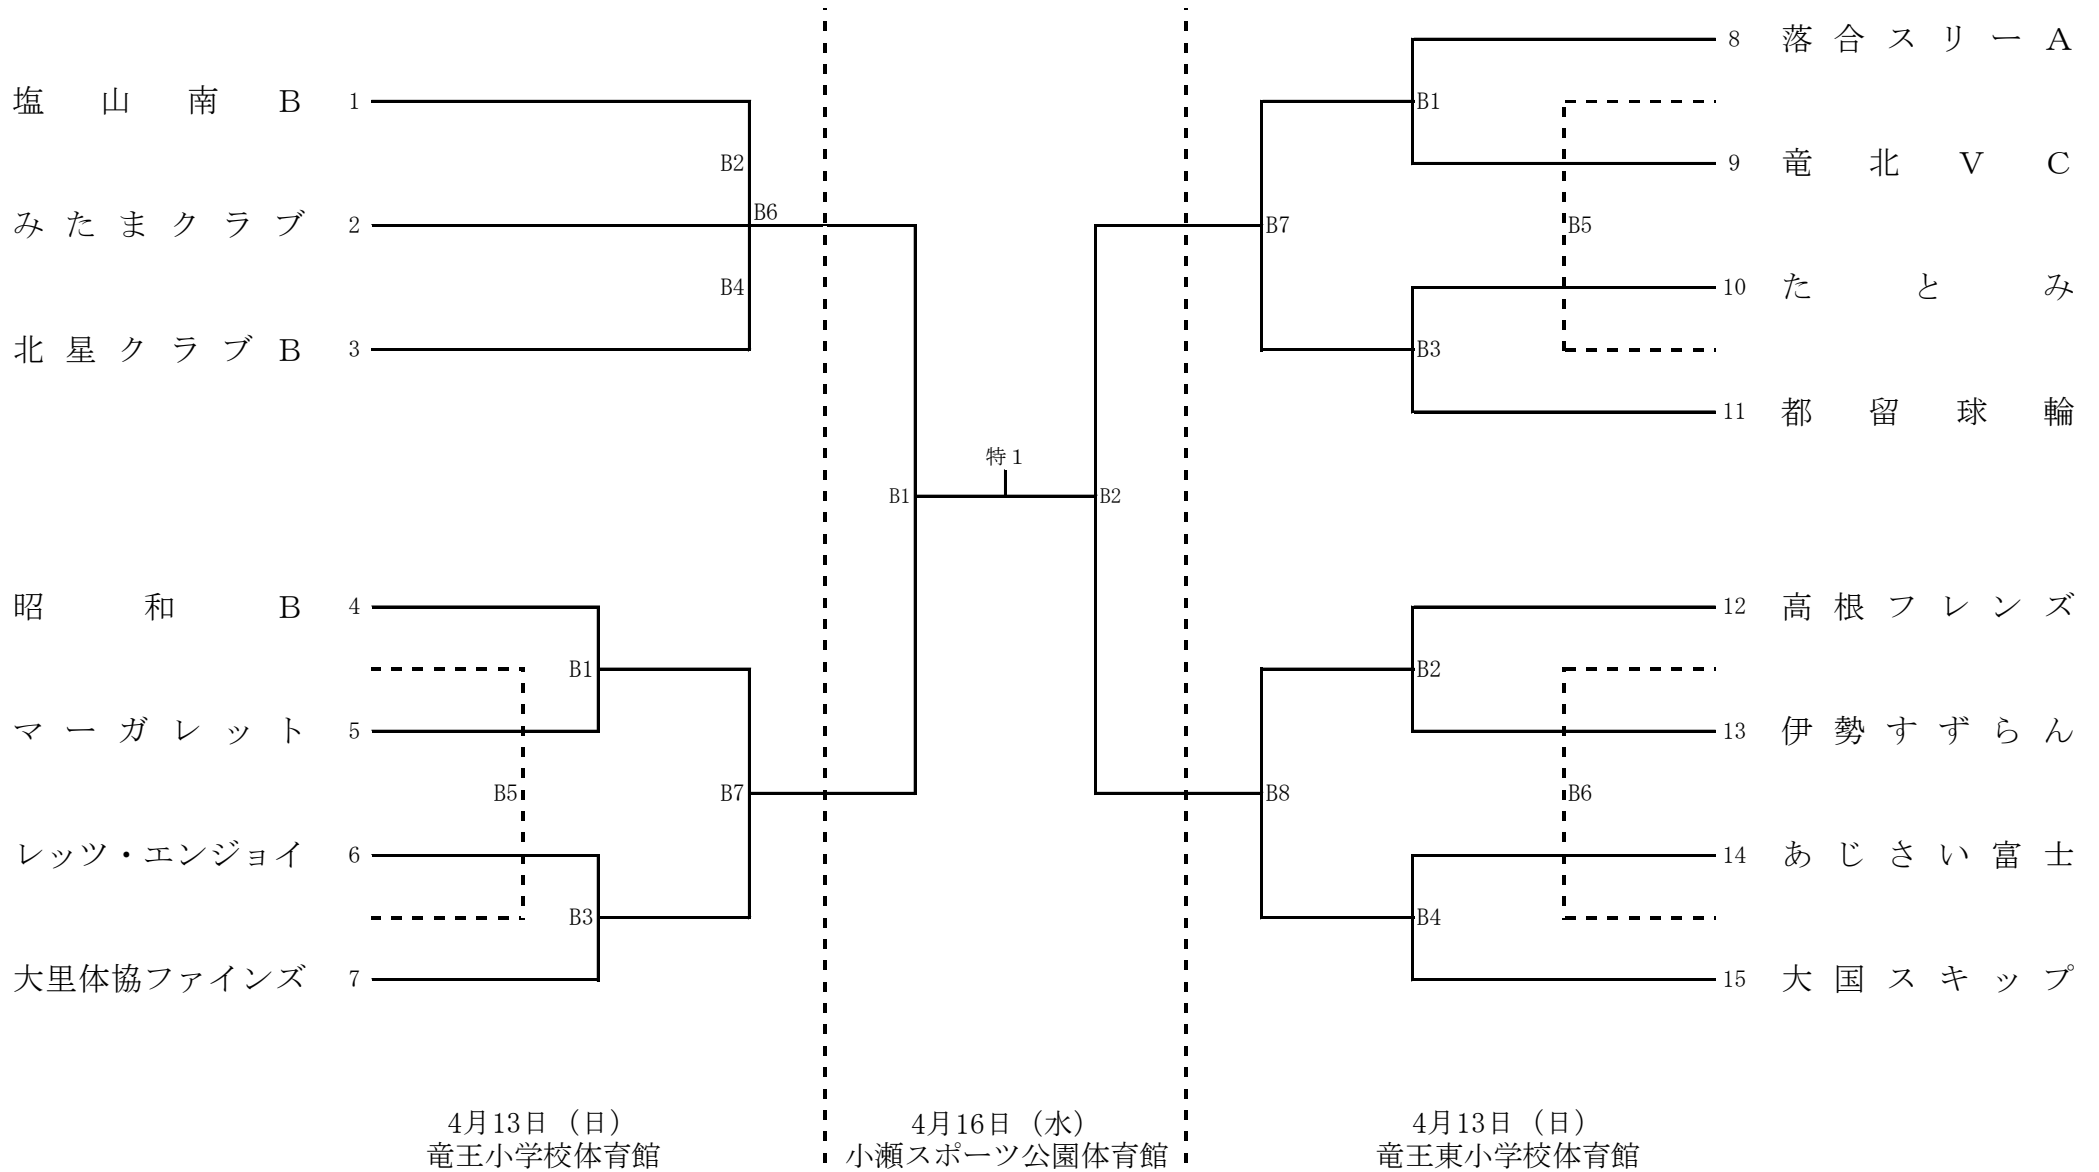

第42回会長杯・第38回コカ・コーライーストジャパンカップ  
山梨県ママさんバレーボール大会組合せ表

[1部]

4月13日(日) 双葉体育館      4月16日(水) 小瀬スポーツ公園体育館      4月13日(日) 双葉体育館

小瀬スポーツ公園体育館

竜王東小学校体育館

竜王南小学校体育館

第42回会長杯・第38回コカ・コーライーストジャパンカップ  
山梨県ママさんバレーボール大会組合せ表

[2部]

第42回会長杯・第38回コカ・コーライーストジャパンカップ  
山梨県ママさんバレーボール大会組合せ表

[ 3 部 ]

第42回会長杯・第38回コカ・コーライーストジャパンカップ  
山梨県ママさんバレーボール大会組合せ表

[ことぶきの部]