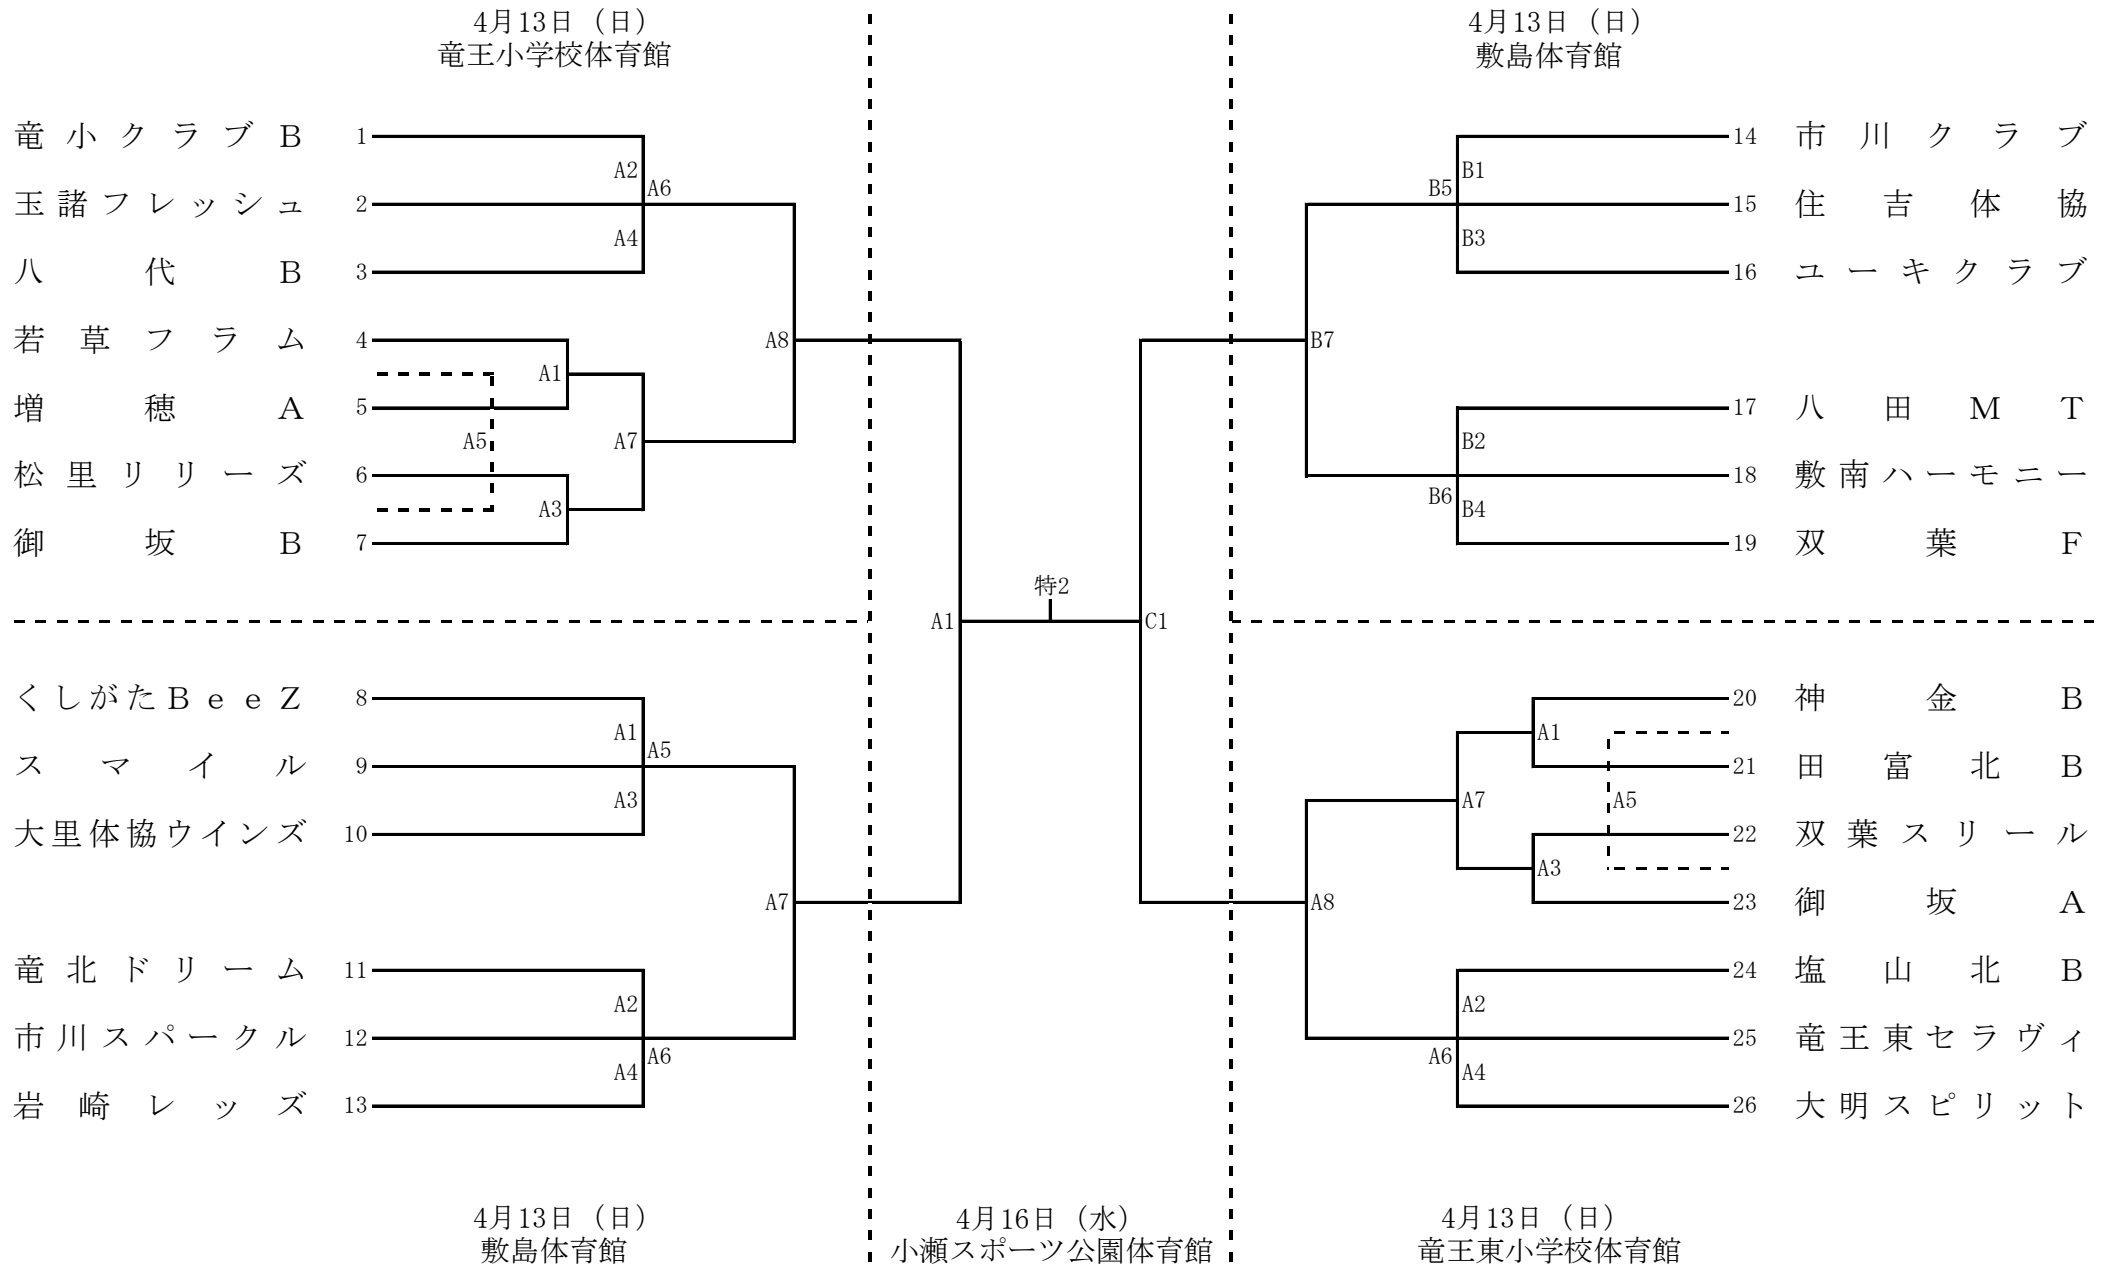

第42回会長杯・第38回コカ・コーライーストジャパンカップ  
山梨県ママさんバレーボール大会組合せ表

[1部]

4月13日(日) 双葉体育館      4月16日(水) 小瀬スポーツ公園体育館      4月13日(日) 双葉体育館

小瀬スポーツ公園体育館

竜王東小学校体育館

竜王南小学校体育館

第42回会長杯・第38回コカ・コーライーストジャパンカップ  
山梨県ママさんバレーボール大会組合せ表

[2部]

第42回会長杯・第38回コカ・コーライーストジャパンカップ  
山梨県ママさんバレーボール大会組合せ表

[ 3 部 ]

第42回会長杯・第38回コカ・コーライーストジャパンカップ  
山梨県ママさんバレーボール大会組合せ表

[ことぶきの部]