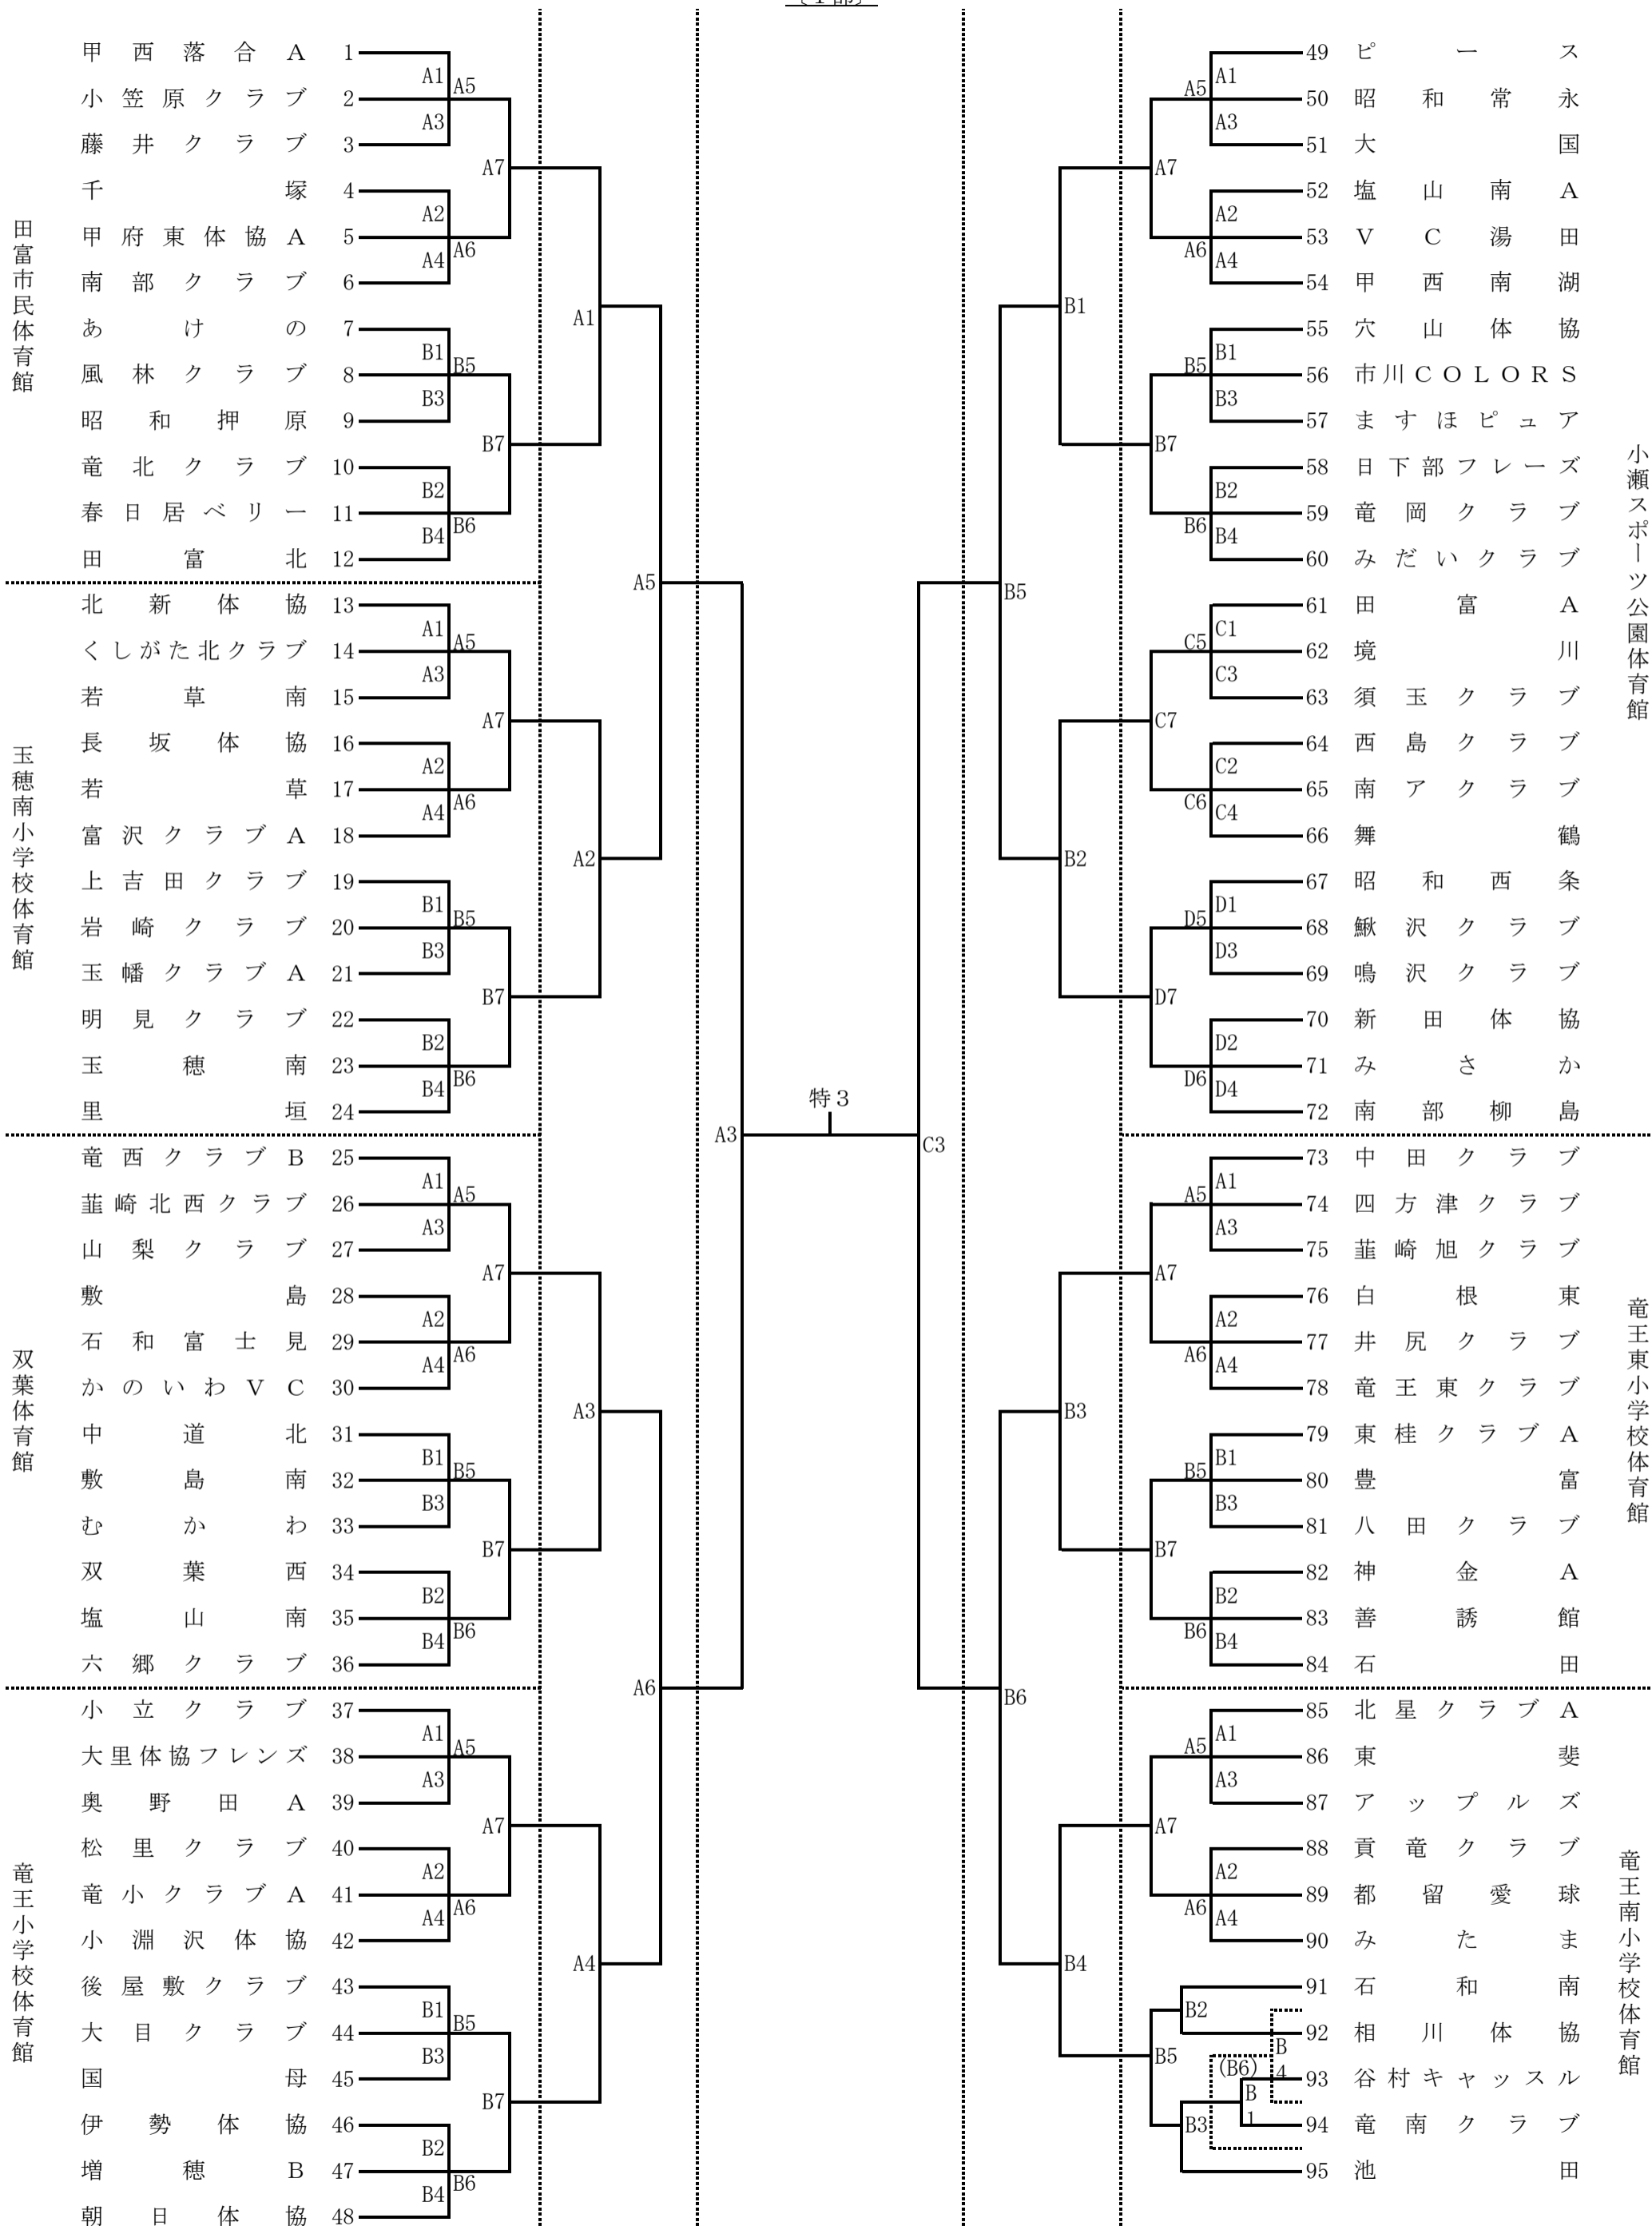

第42回会長杯・第38回コカ・コーライーストジャパンカップ  
山梨県ママさんバレーボール大会組合せ表

[1部]

4月13日(日) 双葉体育館      4月16日(水) 小瀬スポーツ公園体育館      4月13日(日) 双葉体育館

小瀬スポーツ公園体育館

竜王東小学校体育館

竜王南小学校体育館

第42回会長杯・第38回コカ・コーライーストジャパンカップ  
山梨県ママさんバレーボール大会組合せ表

[2部]

第42回会長杯・第38回コカ・コーライーストジャパンカップ  
山梨県ママさんバレーボール大会組合せ表

[ 3 部 ]

第42回会長杯・第38回コカ・コーライーストジャパンカップ  
山梨県ママさんバレーボール大会組合せ表

[ことぶきの部]