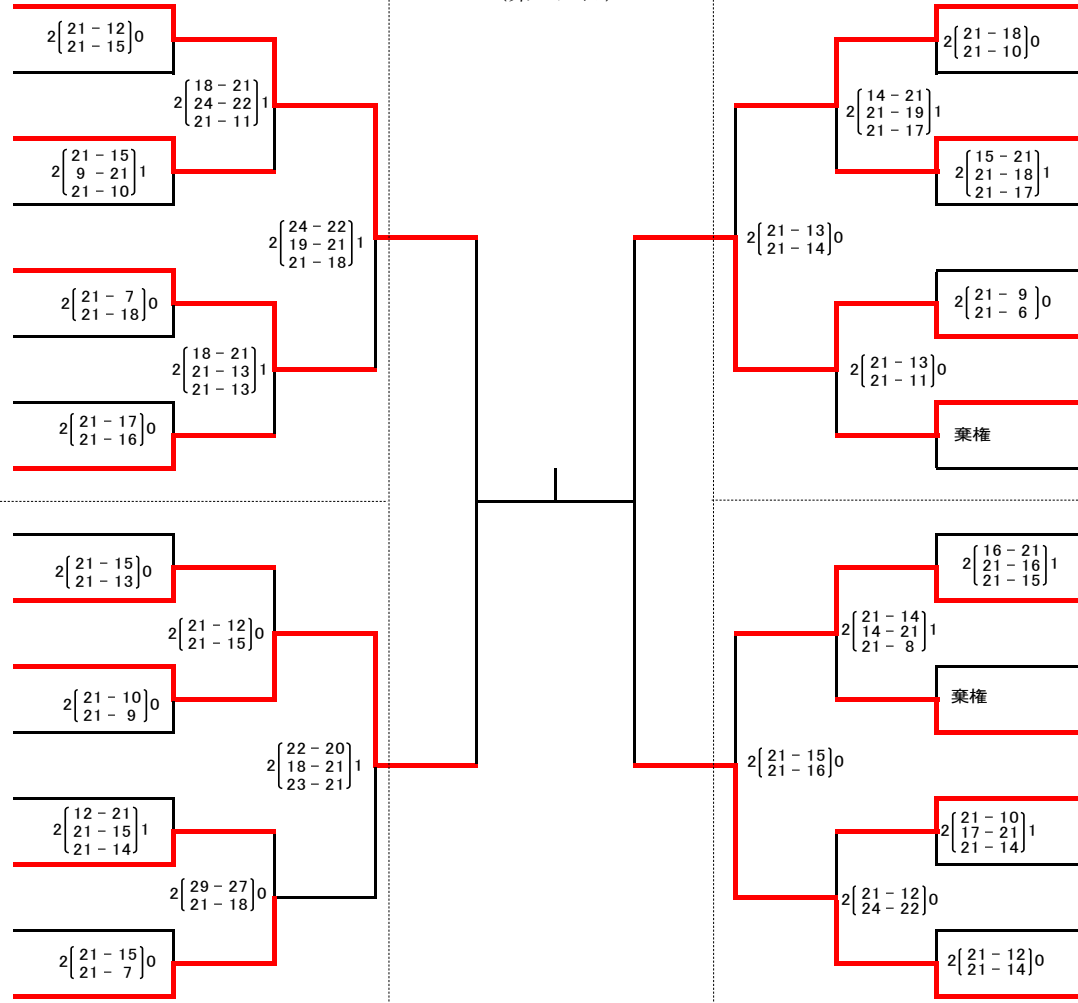

NTT山梨フレッツカップ
第30回 山梨県ママさんバレーボール大会 組合せ表

(小瀬スポーツ公園体育館)

Bパート

(大国小学校体育館)

アップルズ

敷島北
小淵沢体協
神金A
竜王東セラヴィ
日下部フリーズ
中道北
後屋敷クラブ

甲西落合A
石和北
若草
竜北クラブ
昭和西条
富沢クラブA
竜北ドリーム
双葉東

(昭和町総合体育館)

(第2日目)

(敷島体育館)

里垣
御坂A
大徳A
増穂A
昭和常永
竜小クラブB
かのいわVC
若草南
貢竜クラブ
竜小クラブA
白根みなもと
敷島南
葦崎旭クラブ
SFC
市川スパークル
竜岡クラブ

(竜王小体育館)