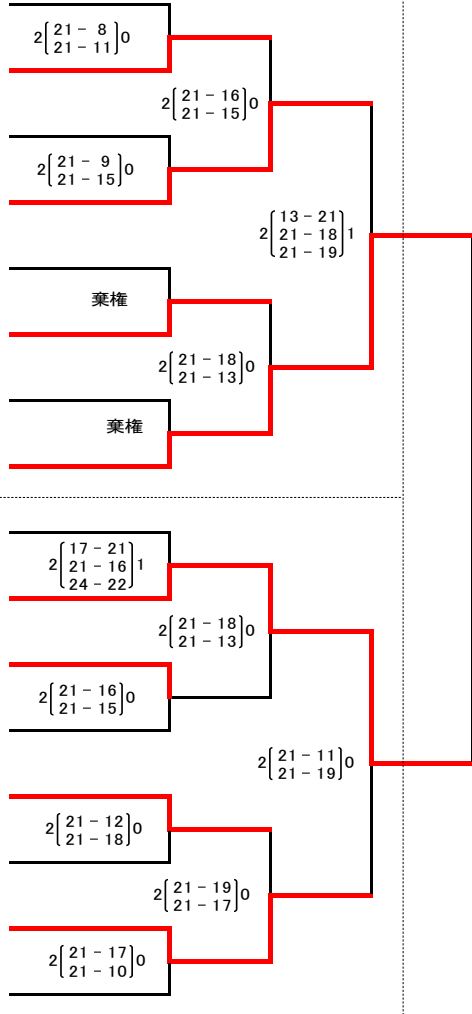

NTT山梨フレッツカップ

第30回 山梨県ママさんバレーボール大会 組合せ表

Cパート

(第2日目)

(竜王南小学校体育館)

- 北星クラブ A
- 竜南クラブ
- 西島クラブ
- 奥野田 A
- 鯉沢クラブ
- 石田
- 境川
- **長坂体協**
- 双葉西
- **むかわ**
- みさか
- みだいクラブ
- 相川体協
- 都留愛球
- 大明スピリット
- 新田体協

(玉穂南小学校体育館)