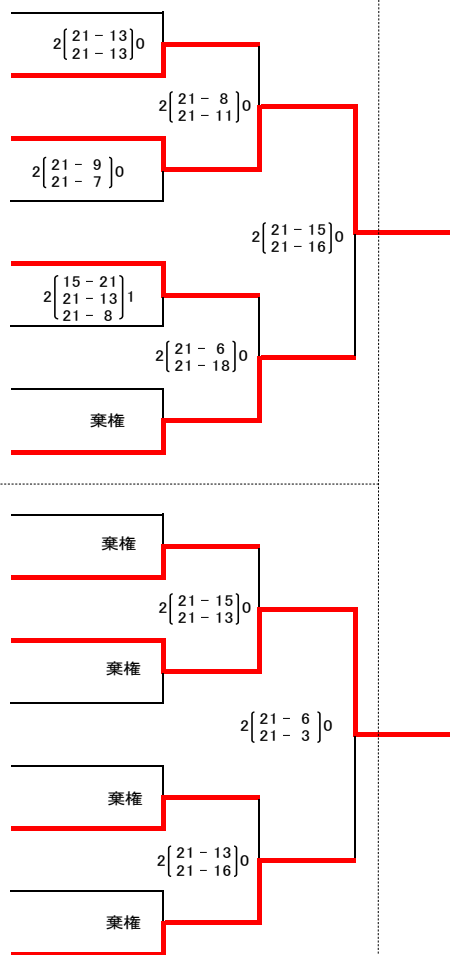

NTT山梨フレッツカップ
 第30回 山梨県ママさんバレーボール大会 組合せ表

Eパート

(第2日目)

(竜王南小学校体育館)

大里体協ファイズ
 八田 M T
南部柳島
 しきしまさくら
 岩崎レッズ
 井尻クラブ
 あじさい富士
 竜北 V C
 岩崎クラブ
 マーガレット
玉穂南
 セイレンズ
 鳴沢クラブ
 市川クラブ B
 富浜クラブ
 神金 B

(玉穂南小学校体育館)

(敷島体育館)

(竜王小学校体育館)