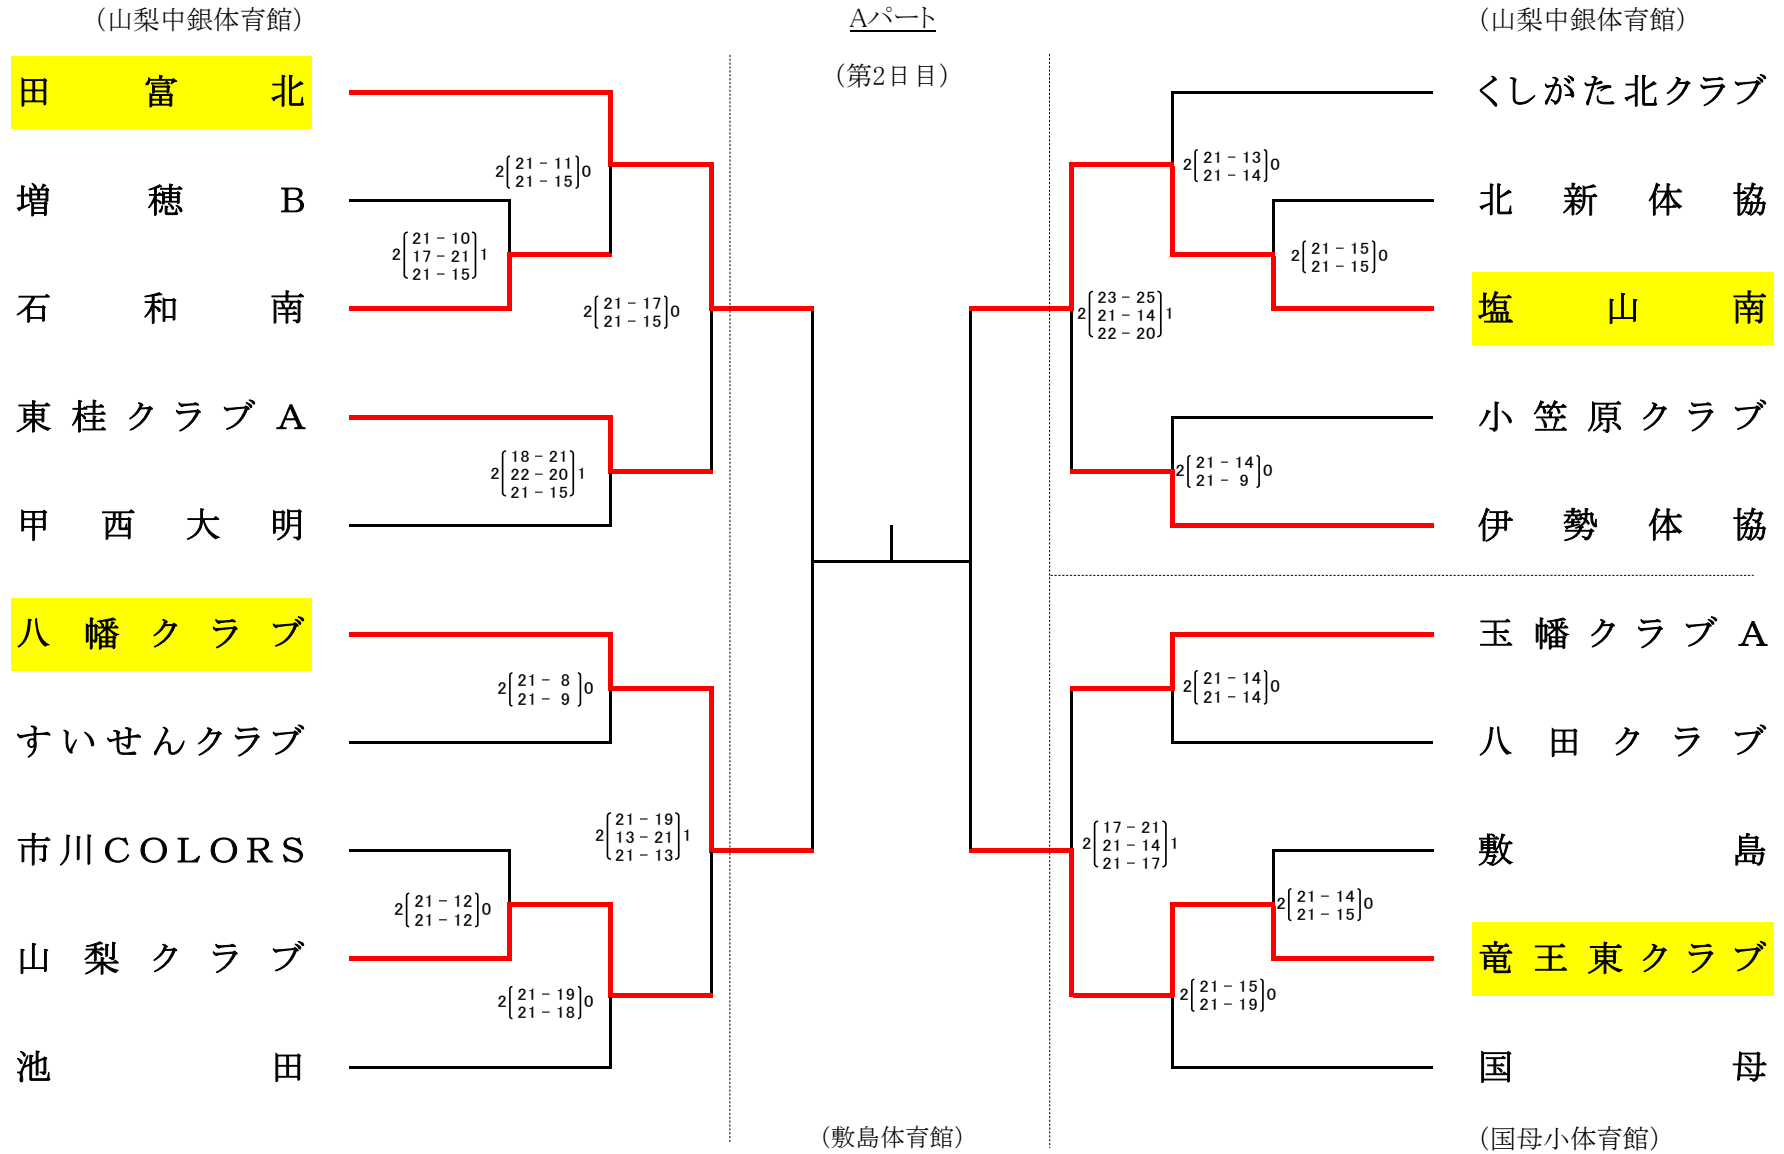

NTT山梨フレッツカップ
 第30回 山梨県ママさんバレーボール大会 組合せ表

NTT山梨フレッツカップ
 第30回 山梨県ママさんバレーボール大会 組合せ表

(小瀬スポーツ公園体育館)

Bパート

(大国小学校体育館)

アップルズ

敷島北
 小淵沢体協
 神金A
 竜王東セラヴィ
 日下部フリーズ
 中道北
 後屋敷クラブ

甲西落合A
 石和北
若草
 竜北クラブ
 昭和西条
 富沢クラブA
 竜北ドリーム
 双葉東

(昭和町総合体育館)

(第2日目)

(敷島体育館)

里垣
 御坂A
 大徳A
 増穂A
 昭和常永
竜小クラブB
 かのいわVC
 若草南
 貢竜クラブ
 竜小クラブA
 白根みなもと
 敷島南
 葦崎旭クラブ
 SFC
 市川スパークル
竜岡クラブ

(竜王小体育館)

NTT山梨フレッツカップ

第30回 山梨県ママさんバレーボール大会 組合せ表

Cパート