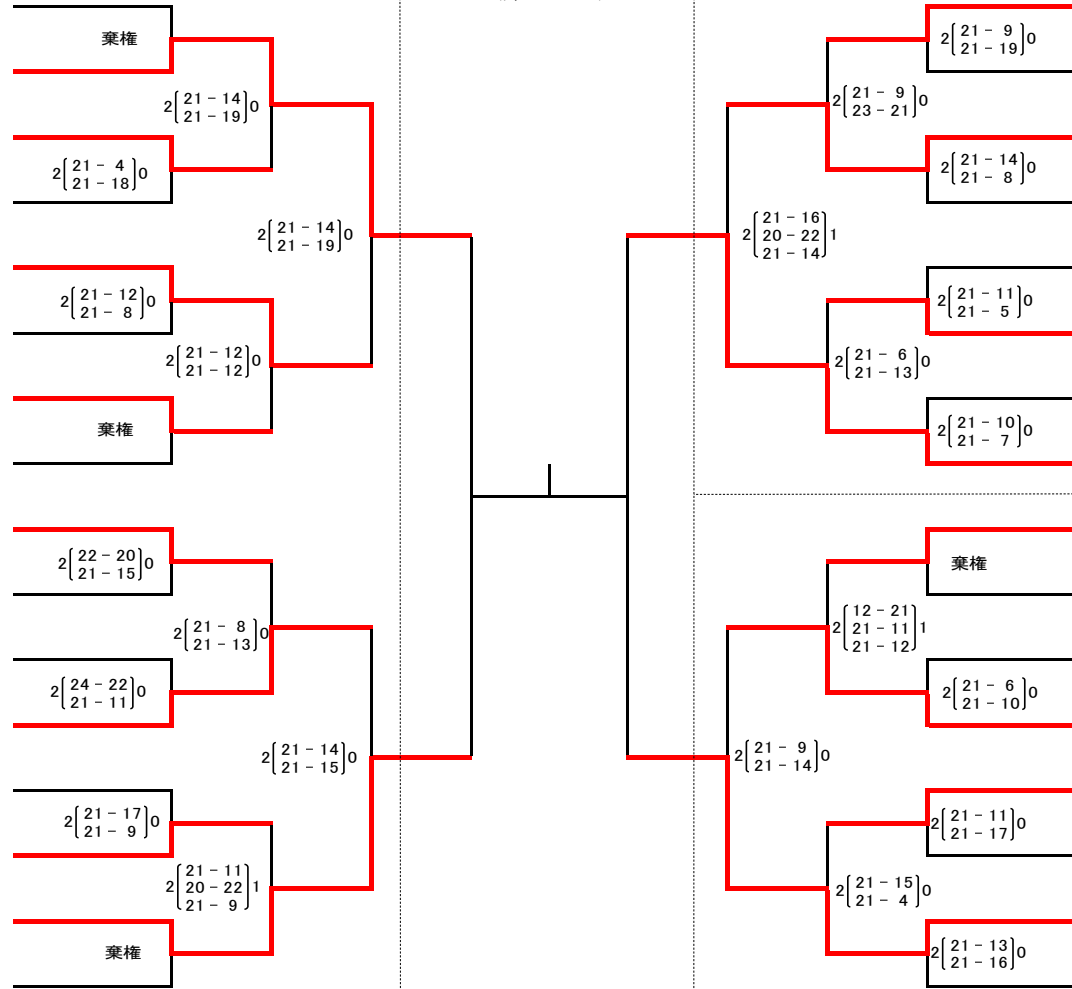

NTT山梨フレッツカップ
第30回 山梨県ママさんバレーボール大会 組合せ表

Dパート

(第2日目)

(小瀬スポーツ公園体育館)

レッツ・エンジョイ

韮崎北西クラブ

舞鶴

御坂 B

双葉 F

敷島 Let's

穴山体協

風林クラブ

くしがた BeeZ

八代 B

八代 A

韮崎クラブ

大里体協ウインズ

サンフラワー

大里体協フレンズ

みずほクラブ

(敷島体育館)

(国母小学校体育館)

豊和富

昭 B

松里クラブ

藤井クラブ

岩窪クラブ

中田クラブ

中富

石和西

住吉体協

みたま

大国スキップ

ますほピュア

塩山北

千塚フォーレ

四方津クラブ

明野

(甲府北中体育館)