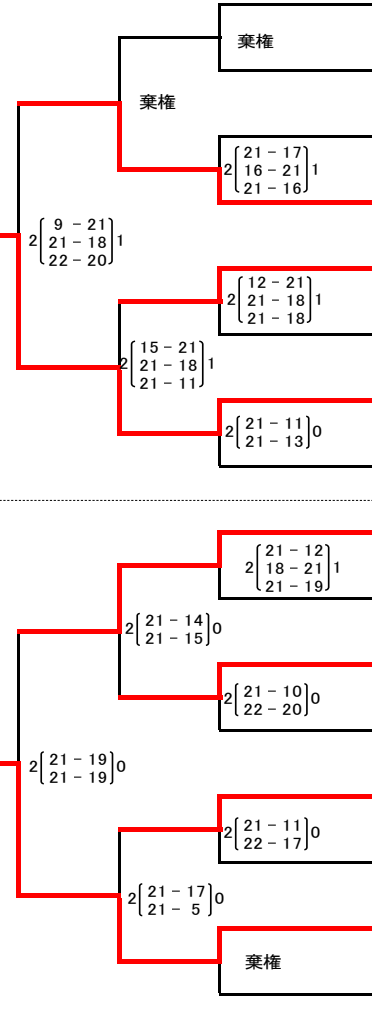

NTT山梨フレッツカップ
 第30回 山梨県ママさんバレーボール大会 組合せ表

NTT山梨フレッツカップ
 第30回 山梨県ママさんバレーボール大会 組合せ表

(小瀬スポーツ公園体育館)

Bパート

(大国小学校体育館)

アップルズ

敷島北
 小淵沢体協
 神金A
 竜王東セラヴィ
 日下部フリーズ
 中道北
 後屋敷クラブ

甲西落合A
 石和北
若草
 竜北クラブ
 昭和西条
 富沢クラブA
 竜北ドリーム
 双葉東

(昭和町総合体育館)

(第2日目)

(敷島体育館)

里垣
 御坂A
 大徳A
 増穂A
 昭和常永
竜小クラブB
 かのいわVC
 若草南
 貢竜クラブ
 竜小クラブA
 白根みなもと
 敷島南
 葦崎旭クラブ
 SFC
 市川スパークル
竜岡クラブ

(竜王小体育館)

NTT山梨フレッツカップ

第30回 山梨県ママさんバレーボール大会 組合せ表

Cパート

(第2日目)

(竜王南小学校体育館)

- 北星クラブ A
- 竜南クラブ
- 西島クラブ
- 奥野田 A
- 鯉沢クラブ
- 石田
- 境川
- 長坂体協**
- 双葉西
- むかわ**
- みさか
- みだいクラブ
- 相川体協
- 都留愛球
- 大明スピリット
- 新田体協

(玉穂南小学校体育館)

(敷島体育館)

(甲府北中体育館)

- ひこばえ
- 昭和押原
- ベアーズ
- 双葉スリール
- ピース
- 塩山南 A
- 須玉クラブ**
- 田富 A
- 大目クラブ
- 白根東
- 南アクラブ
- 石和富士見
- 若草フラム
- 甲西南湖
- 朝日体協**
- 谷村キャスル

(昭和町総合体育館)

NTT山梨フレッツカップ
 第30回 山梨県ママさんバレーボール大会 組合せ表

Dパート

(第2日目)

(小瀬スポーツ公園体育館)

レッツ・エンジョイ

韮崎北西クラブ

舞鶴