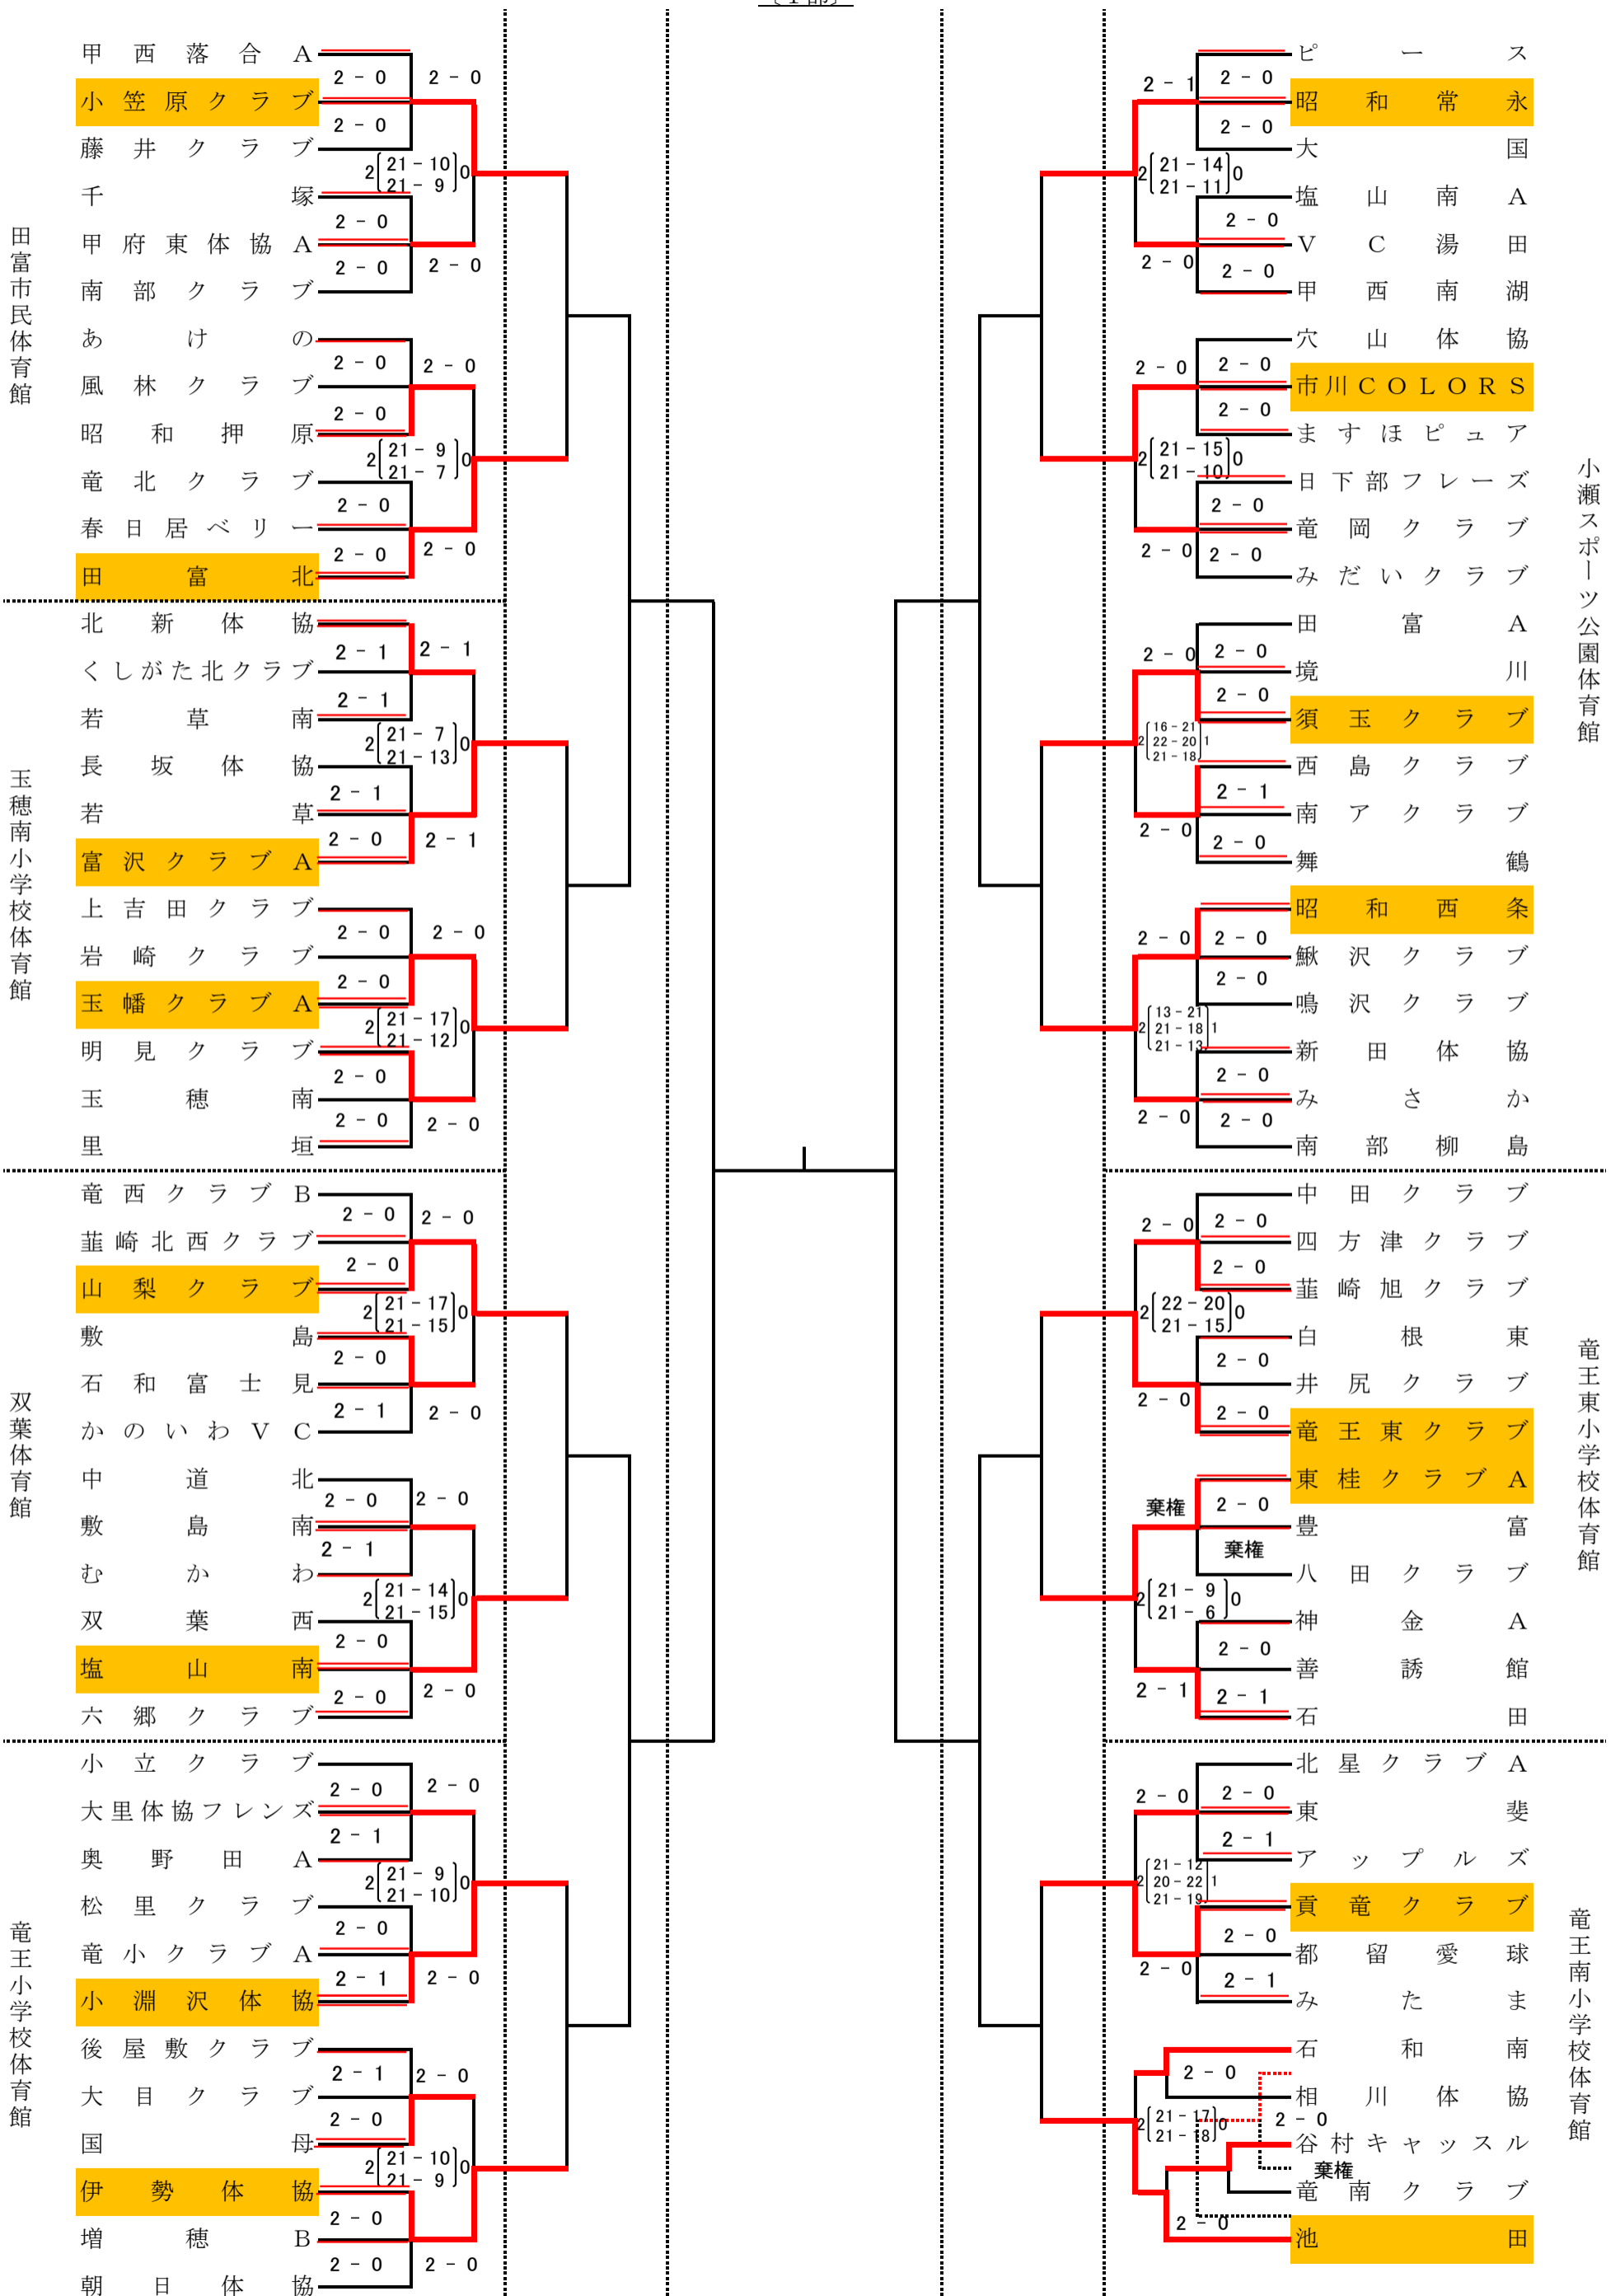

第42回会長杯・第38回コカ・コーライーストジャパンカップ
山梨県ママさんバレーボール大会組合せ表

[1部]

4月13日(日) 双葉体育館 4月16日(水) 小瀬スポーツ公園体育館 4月13日(日) 双葉体育館