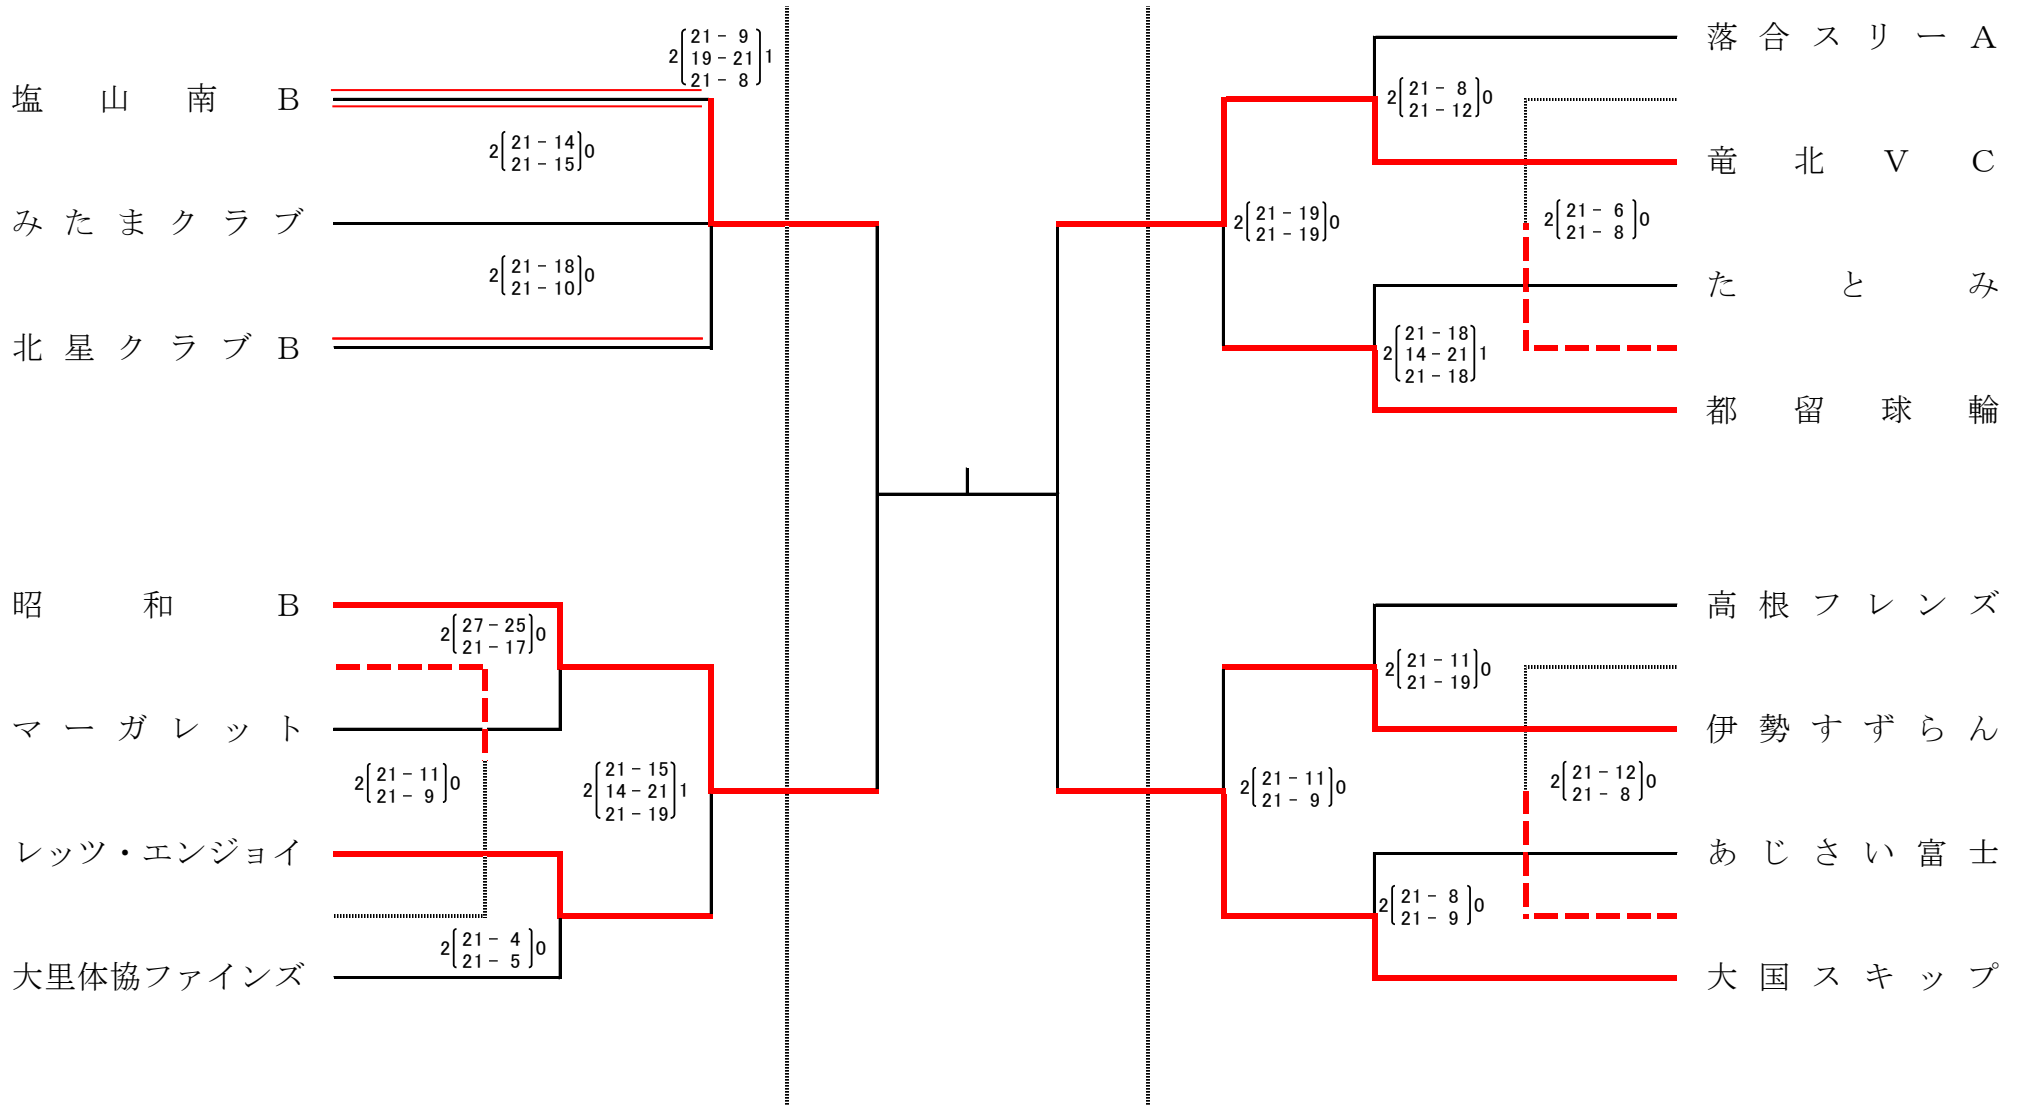

第42回会長杯・第38回コカ・コーライーストジャパンカップ  
山梨県ママさんバレーボール大会組合せ表

〔2 部〕

第42回会長杯・第38回コカ・コーライーストジャパンカップ  
山梨県ママさんバレーボール大会組合せ表

[3部]

第42回会長杯・第38回コカ・コーライーストジャパンカップ  
山梨県ママさんバレーボール大会組合せ表

[ことぶきの部]