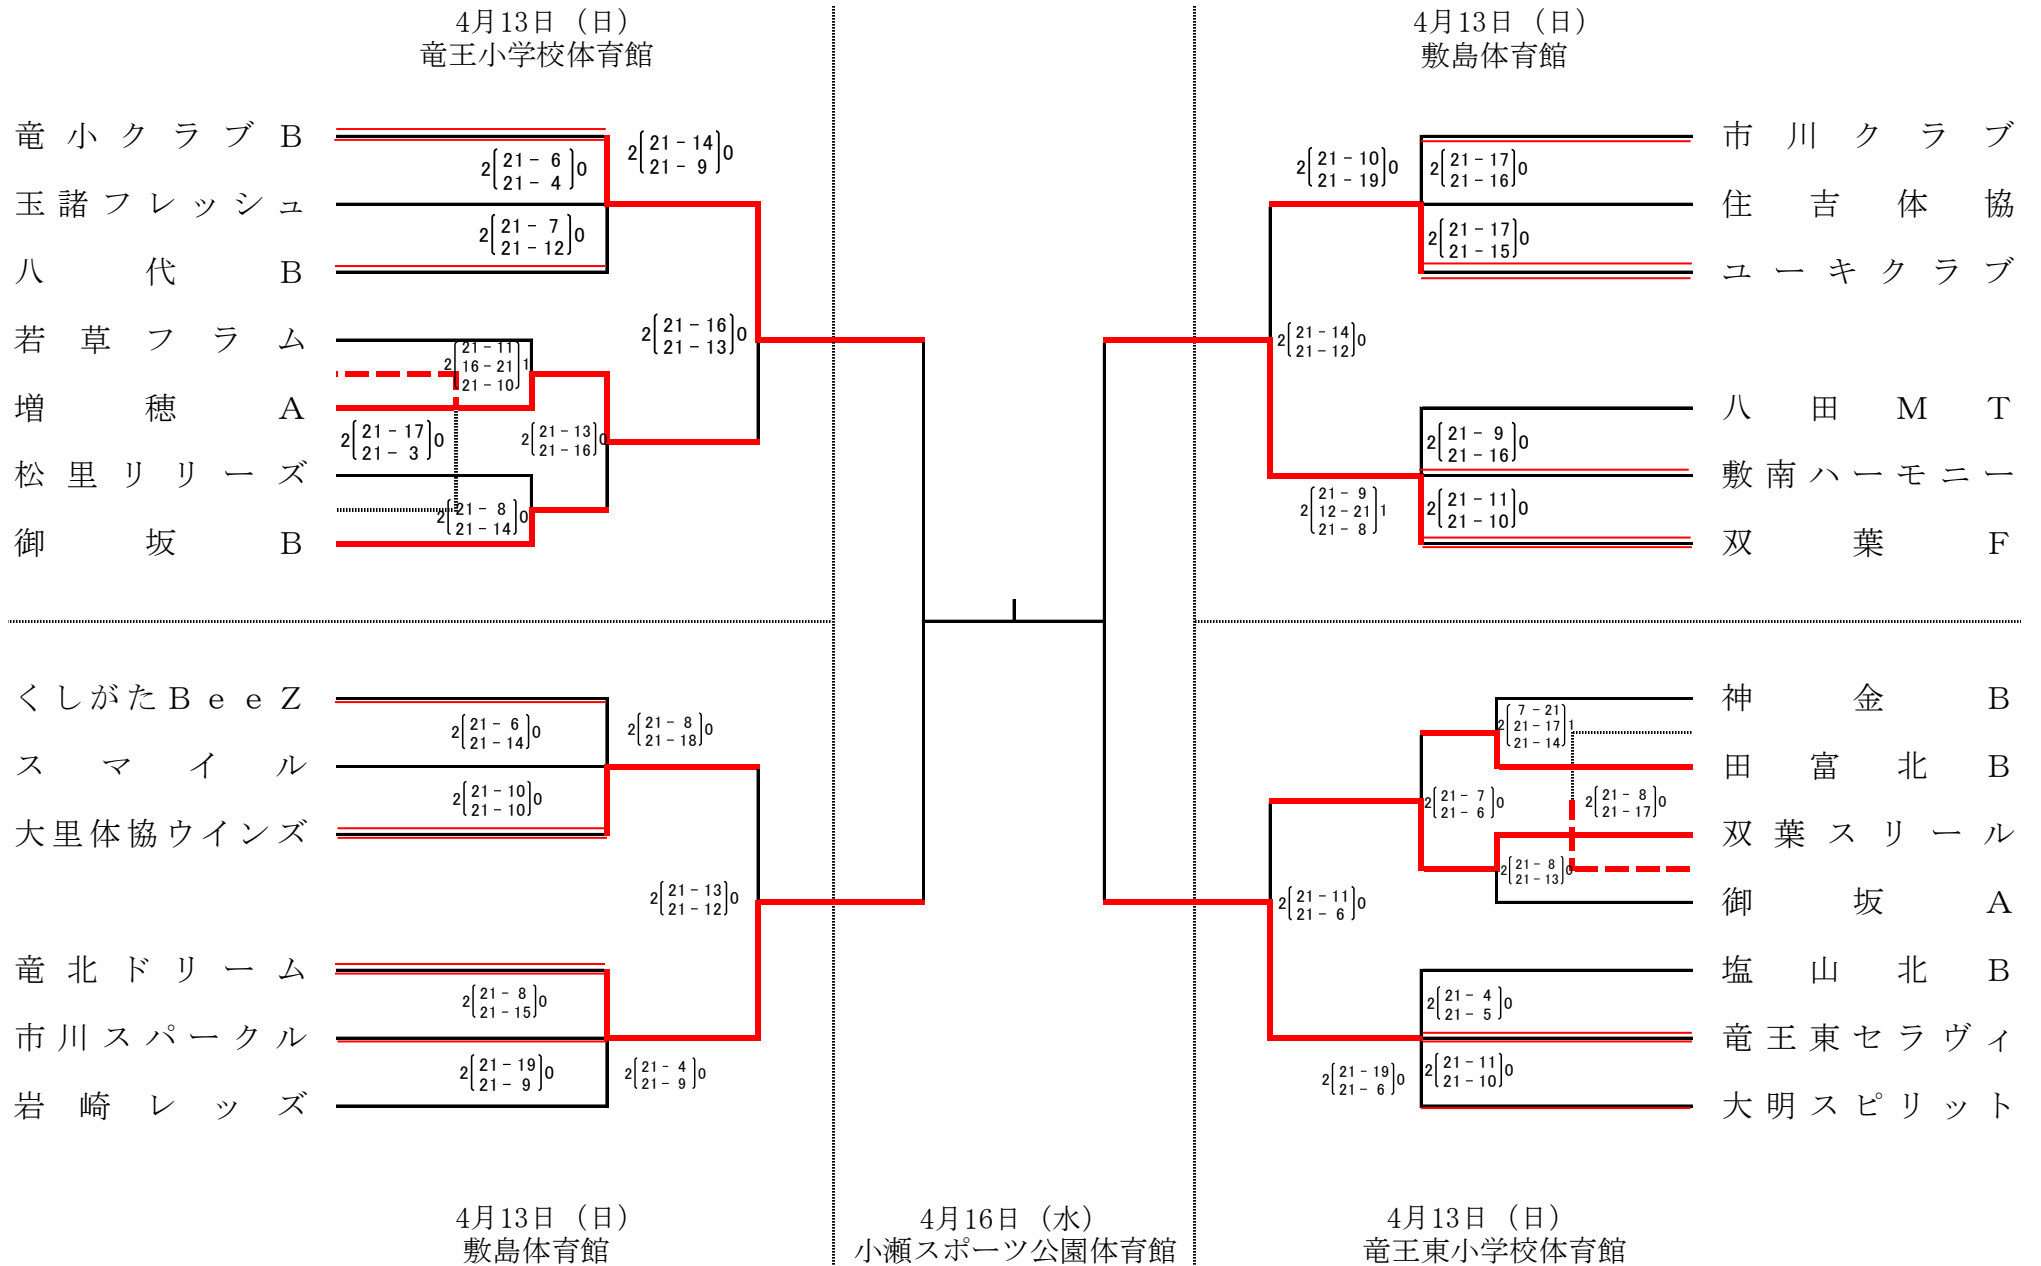

第42回会長杯・第38回コカ・コーライーストジャパンカップ  
山梨県ママさんバレーボール大会組合せ表

〔2 部〕

第42回会長杯・第38回コカ・コーライーストジャパンカップ  
山梨県ママさんバレーボール大会組合せ表

[3部]

第42回会長杯・第38回コカ・コーライーストジャパンカップ  
山梨県ママさんバレーボール大会組合せ表

[ことぶきの部]