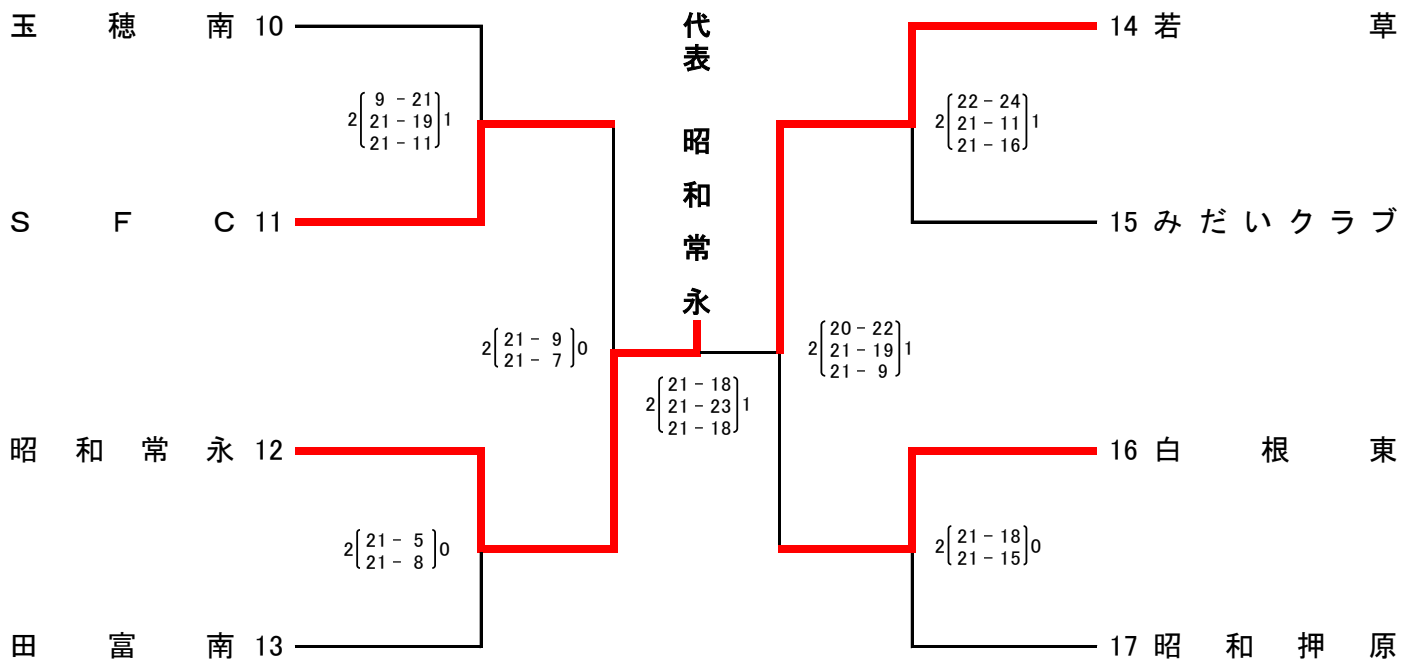

第45回 全国ママさんバレーボール大会
山梨県予選 中央大会 組合せ表

日時:平成26年6月1日(日) 午前9時00分 開会式

会場:玉幡体育館(旧 竜王体育館)

第45回全国ママさんバレーボール大会

山梨県予選会 峡中ブロック大会 組合せ表

Aパート

田富市民体育館

Bパート

日時:平成26年5月11日(日) 午前9時00分 試合開始

三村小学校体育館

第45回全国ママさんバレーボール大会
山梨県予選会 甲府ブロック大会 組合せ表

日時:平成26年5月11日(日) 午前9時00分 試合開始

会場:国母小学校体育館

第45回全国ママさんバレーボール大会
山梨県予選会 峡南ブロック大会 組合せ表

代 表

富
沢
ク
ラ
ブ
A

第45回全国ママさんバレーボール大会

山梨県予選会 郡内ブロック大会 組合せ表

第45回全国ママさんバレーボール大会
山梨県予選会 峡東ブロック大会 組合せ表

日時:平成26年5月11日(日)午前9時00分 試合開始

会場:勝沼体育館