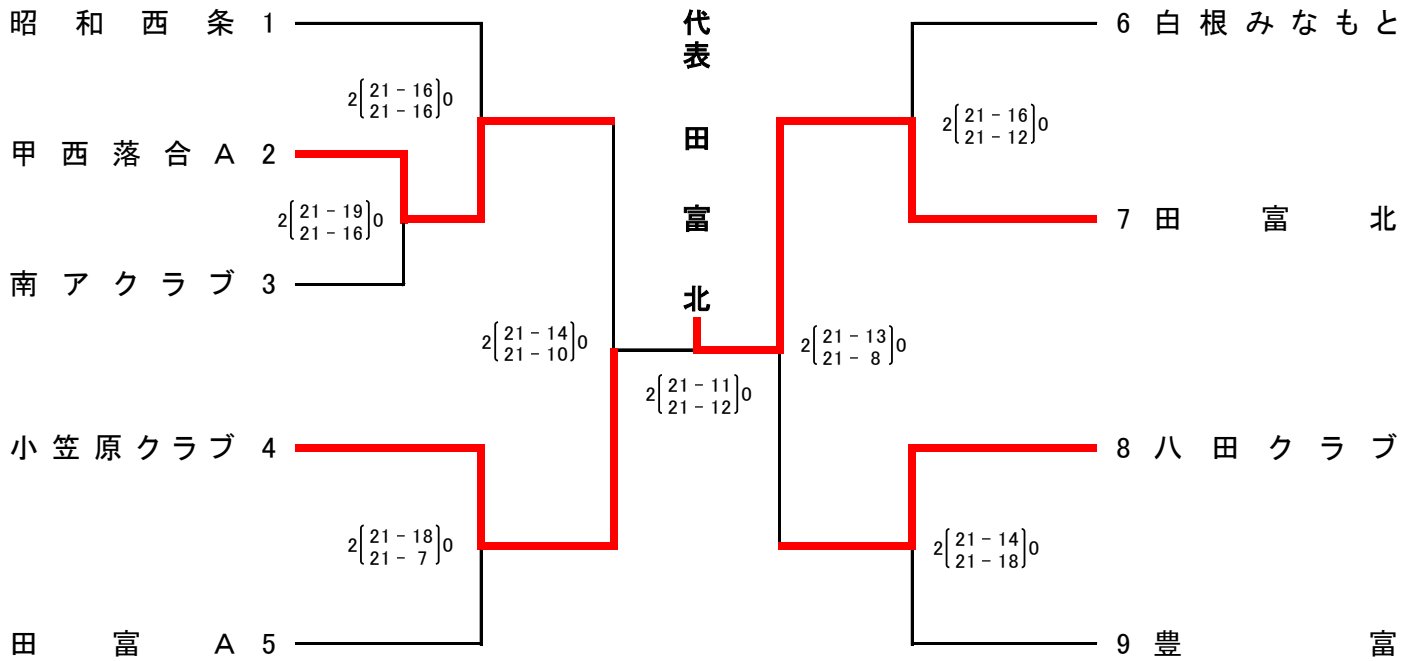

第45回 全国ママさんバレーボール大会
山梨県予選 中央大会 組合せ表

日時:平成26年6月1日(日) 午前9時00分 開会式

会場:玉幡体育館(旧 竜王体育館)

第45回全国ママさんバレーボール大会

山梨県予選会 峡中ブロック大会 組合せ表

Aパート

田富市民体育館

Bパート

日時:平成26年5月11日(日) 午前9時00分 試合開始

三村小学校体育館

第45回全国ママさんバレーボール大会
山梨県予選会 甲府ブロック大会 組合せ表

日時:平成26年5月11日(日) 午前9時00分 試合開始

会場:国母小学校体育館

第45回全国ママさんバレーボール大会
山梨県予選会 峡南ブロック大会 組合せ表

代 表

富
沢
ク
ラ
ブ
A

第45回全国ママさんバレーボール大会

山梨県予選会 郡内ブロック大会 組合せ表

第45回全国ママさんバレーボール大会
山梨県予選会 峡東ブロック大会 組合せ表

日時:平成26年5月11日(日)午前9時00分 試合開始

会場:勝沼体育館