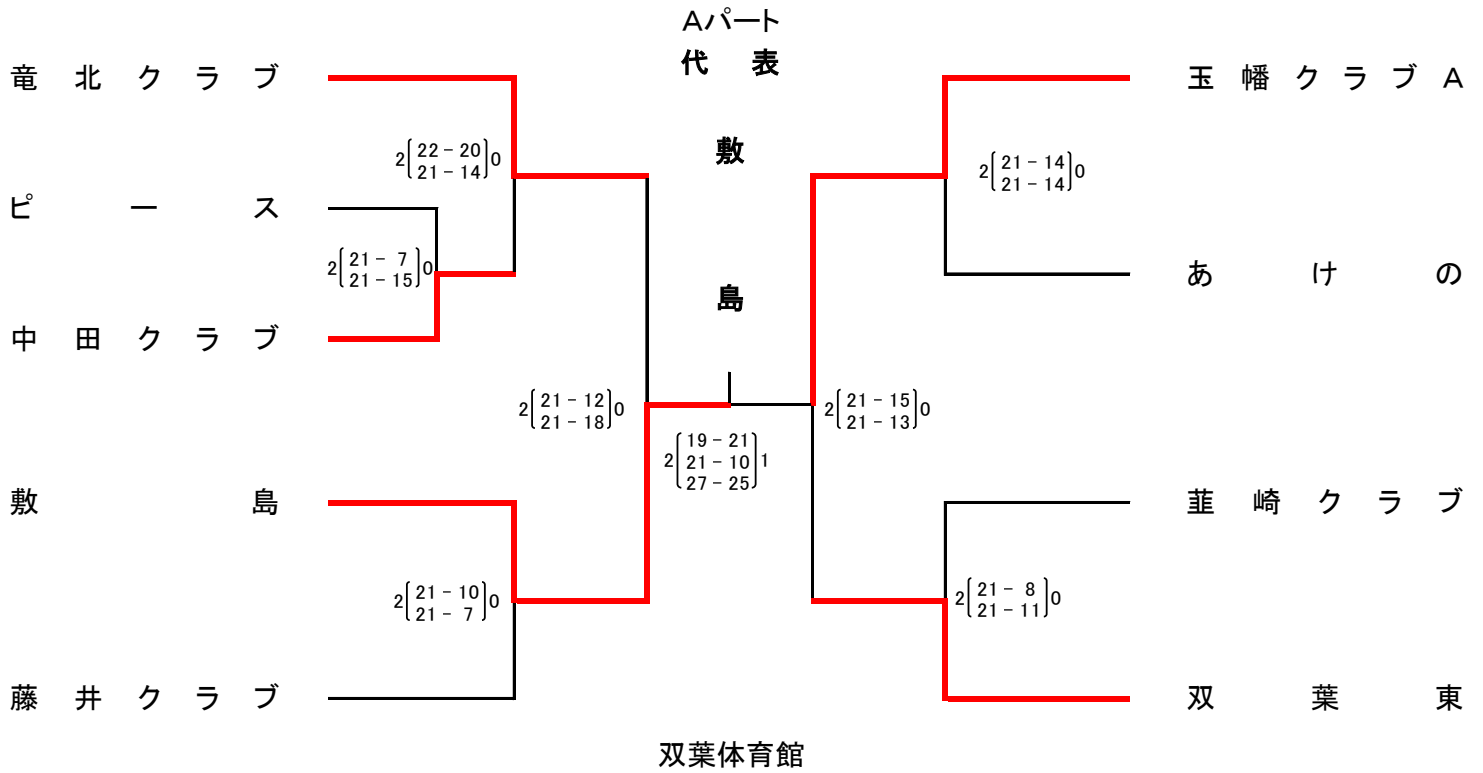

中

富

富 沢 ク ラ ブ A

$2\left(\begin{matrix} 21 & - & 4 \\ 21 & - & 8 \end{matrix}\right)0$

日時:平成26年5月11日(日) 午前9時00分 試合開始

会場:富士川町民体育館

第45回全国ママさんバレーボール大会

山梨県予選会 峡北・甲斐ブロック大会 組合せ表

第45回全国ママさんバレーボール大会

山梨県予選会 郡内ブロック大会 組合せ表

第45回全国ママさんバレーボール大会
山梨県予選会 峡東ブロック大会 組合せ表

日時:平成26年5月11日(日)午前9時00分 試合開始

会場:勝沼体育館