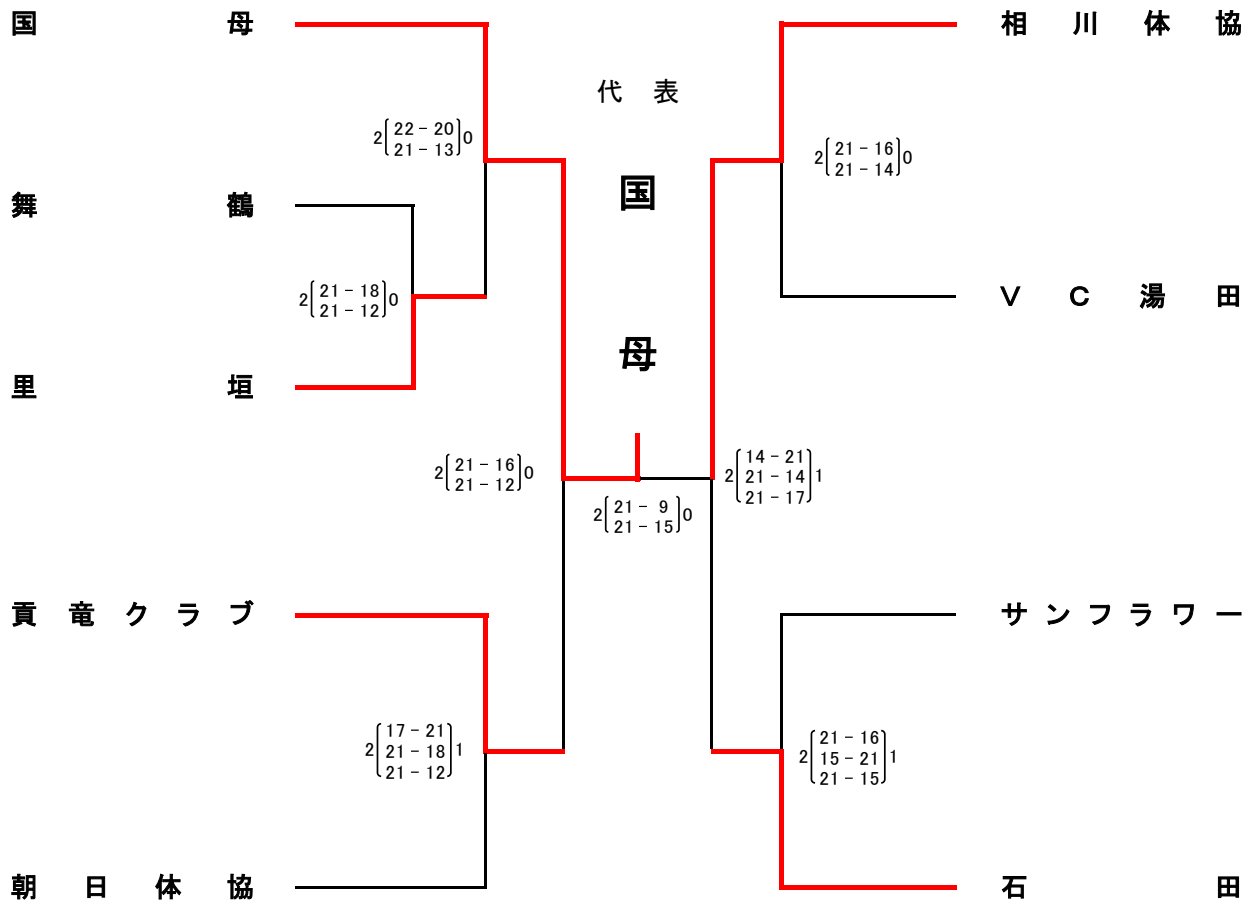

第45回 全国ママさんバレーボール大会
山梨県予選 中央大会 組合せ表

日時:平成26年6月1日(日) 午前9時00分 開会式

会場:玉幡体育館(旧 竜王体育館)

第45回全国ママさんバレーボール大会

山梨県予選会 峡中ブロック大会 組合せ表

Aパート

田富市民体育館

Bパート

日時:平成26年5月11日(日) 午前9時00分 試合開始

三村小学校体育館

第45回全国ママさんバレーボール大会
山梨県予選会 甲府ブロック大会 組合せ表

日時:平成26年5月11日(日) 午前9時00分 試合開始

会場:国母小学校体育館

第45回全国ママさんバレーボール大会
山梨県予選会 峡南ブロック大会 組合せ表

代 表

富
沢
ク
ラ
ブ
A

中

富

富 沢 ク ラ ブ A

$2\left(\begin{matrix} 21 & - & 4 \\ 21 & - & 8 \end{matrix}\right)0$

日時:平成26年5月11日(日) 午前9時00分 試合開始

会場:富士川町民体育館

第45回全国ママさんバレーボール大会

山梨県予選会 峡北・甲斐ブロック大会 組合せ表

第45回全国ママさんバレーボール大会

山梨県予選会 郡内ブロック大会 組合せ表

第45回全国ママさんバレーボール大会
山梨県予選会 峡東ブロック大会 組合せ表

日時:平成26年5月11日(日)午前9時00分 試合開始

会場:勝沼体育館