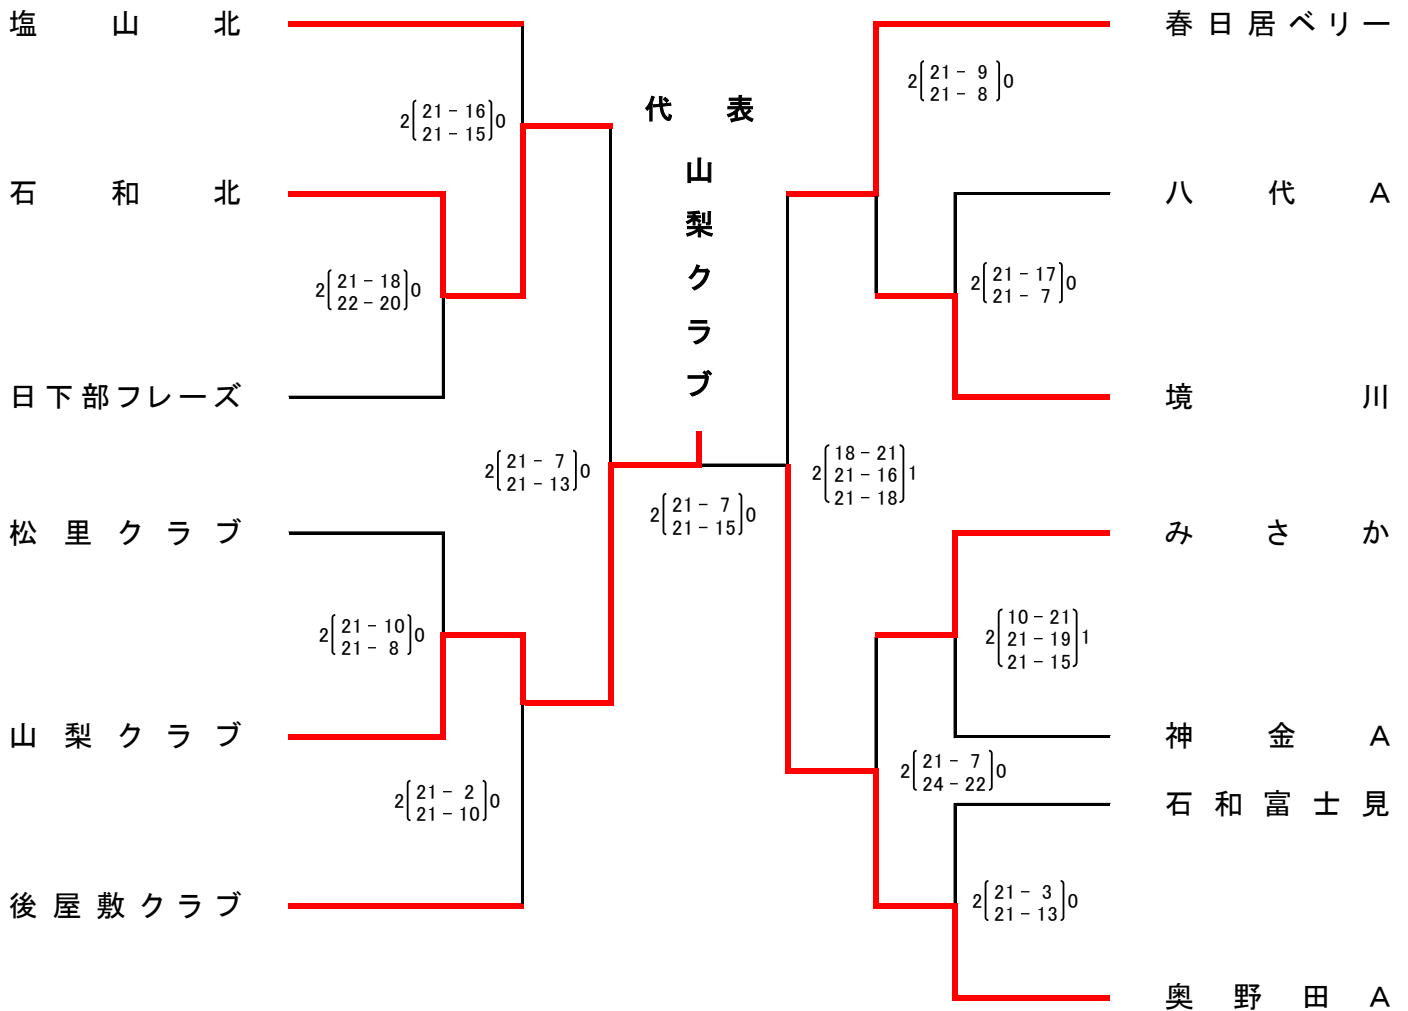

日時:平成26年5月11日(日) 午前9時00分 試合開始

三村小学校体育館

第45回全国ママさんバレーボール大会
山梨県予選会 甲府ブロック大会 組合せ表

日時:平成26年5月11日(日) 午前9時00分 試合開始

会場:国母小学校体育館

第45回全国ママさんバレーボール大会
山梨県予選会 峡南ブロック大会 組合せ表

代 表

富
沢
ク
ラ
ブ
A

中

富

富 沢 ク ラ ブ A

$2\left(\begin{matrix} 21 & - & 4 \\ 21 & - & 8 \end{matrix}\right)0$

日時:平成26年5月11日(日) 午前9時00分 試合開始

会場:富士川町民体育館

第45回全国ママさんバレーボール大会

山梨県予選会 峡北・甲斐ブロック大会 組合せ表

第45回全国ママさんバレーボール大会

山梨県予選会 郡内ブロック大会 組合せ表

第45回全国ママさんバレーボール大会
山梨県予選会 峡東ブロック大会 組合せ表

日時:平成26年5月11日(日)午前9時00分 試合開始

会場:勝沼体育館