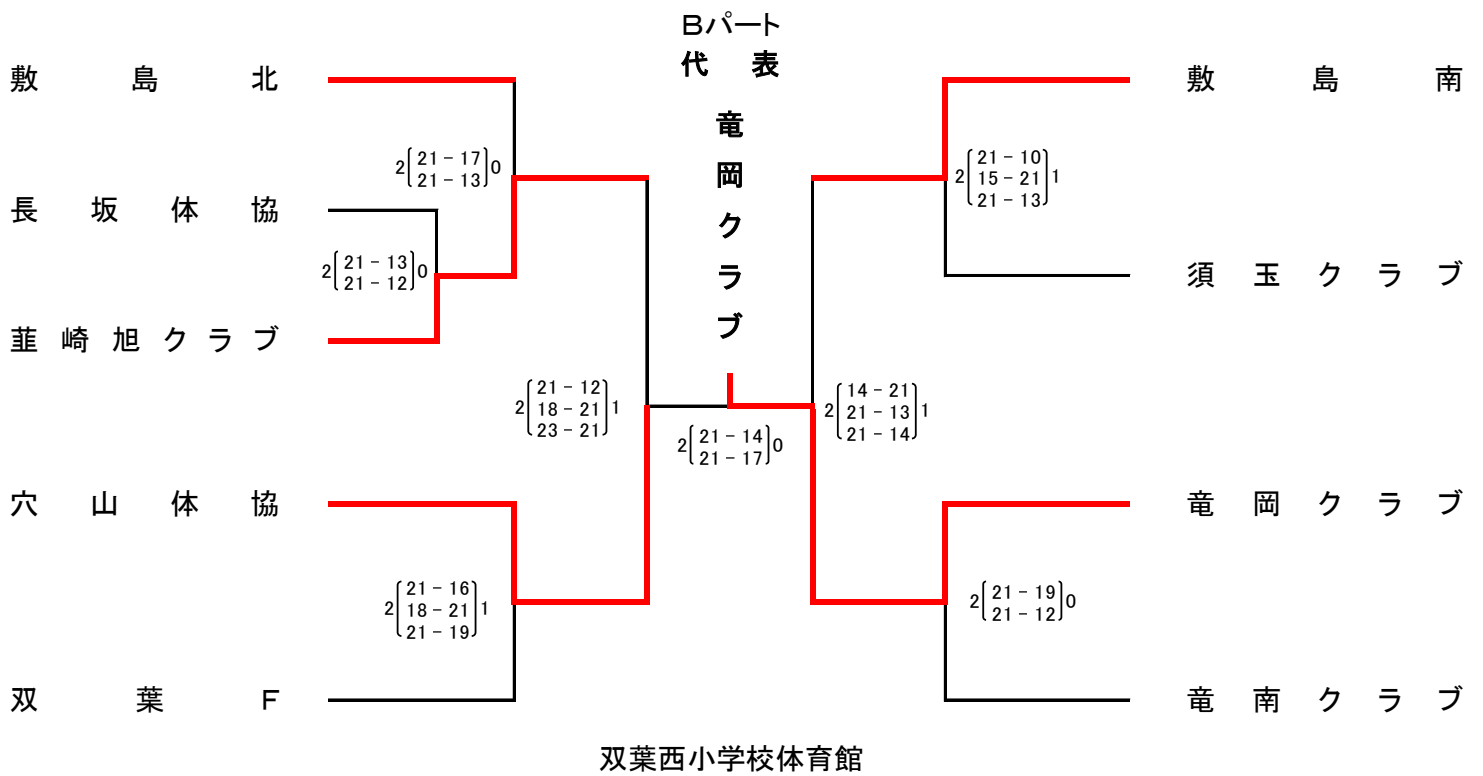

中

富

富 沢 ク ラ ブ A

$2\left(\begin{matrix} 21 & - & 4 \\ 21 & - & 8 \end{matrix}\right)0$

日時:平成26年5月11日(日) 午前9時00分 試合開始

会場:富士川町民体育館

第45回全国ママさんバレーボール大会

山梨県予選会 峡北・甲斐ブロック大会 組合せ表

第45回全国ママさんバレーボール大会

山梨県予選会 郡内ブロック大会 組合せ表

第45回全国ママさんバレーボール大会
山梨県予選会 峡東ブロック大会 組合せ表

日時:平成26年5月11日(日)午前9時00分 試合開始

会場:勝沼体育館