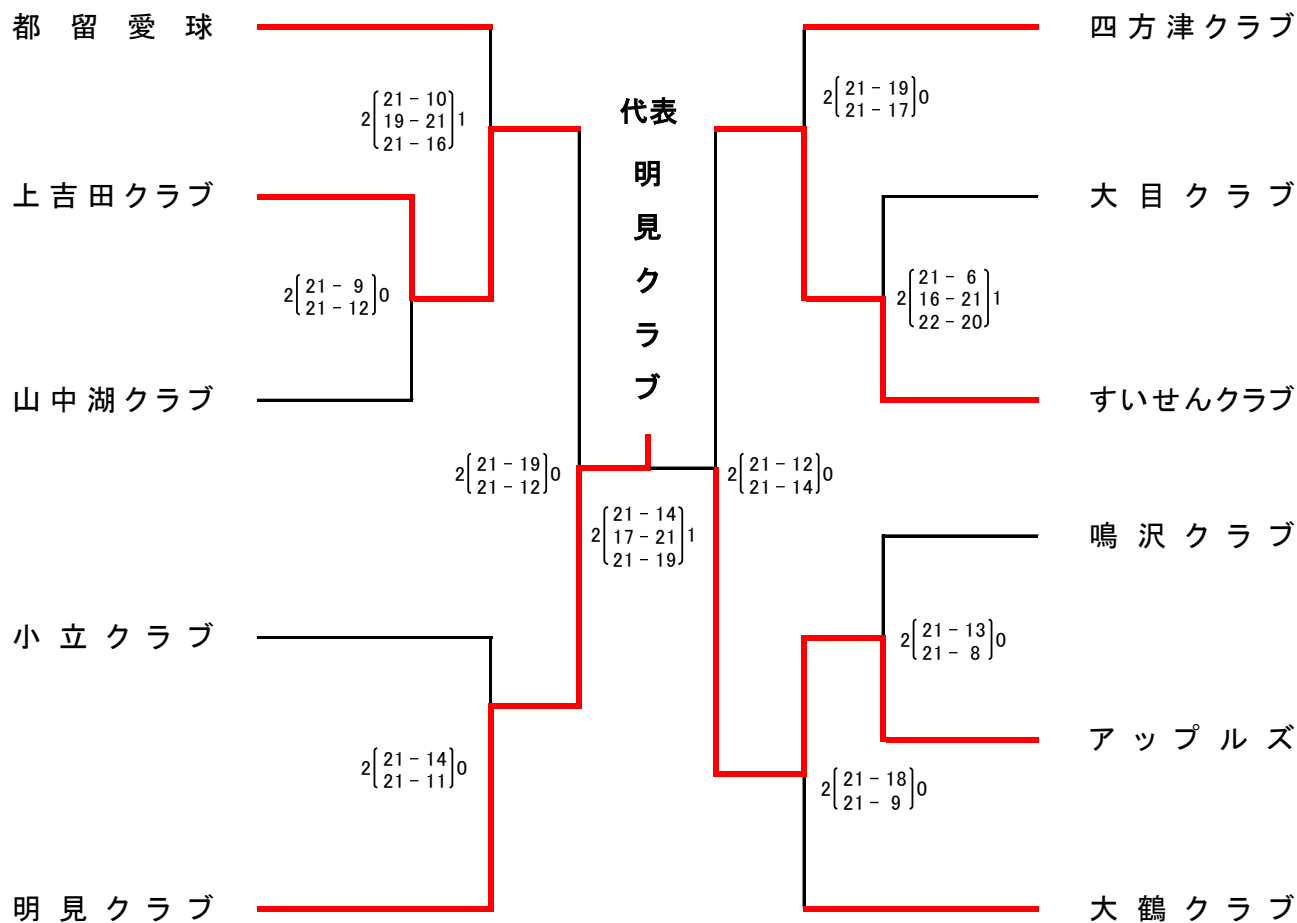

中

富

富 沢 ク ラ ブ A

$2\left(\begin{matrix} 21 & - & 4 \\ 21 & - & 8 \end{matrix}\right)0$

日時:平成26年5月11日(日) 午前9時00分 試合開始

会場:富士川町民体育館

第45回全国ママさんバレーボール大会

山梨県予選会 峡北・甲斐ブロック大会 組合せ表

第45回全国ママさんバレーボール大会

山梨県予選会 郡内ブロック大会 組合せ表

第45回全国ママさんバレーボール大会
山梨県予選会 峡東ブロック大会 組合せ表

日時:平成26年5月11日(日)午前9時00分 試合開始

会場:勝沼体育館