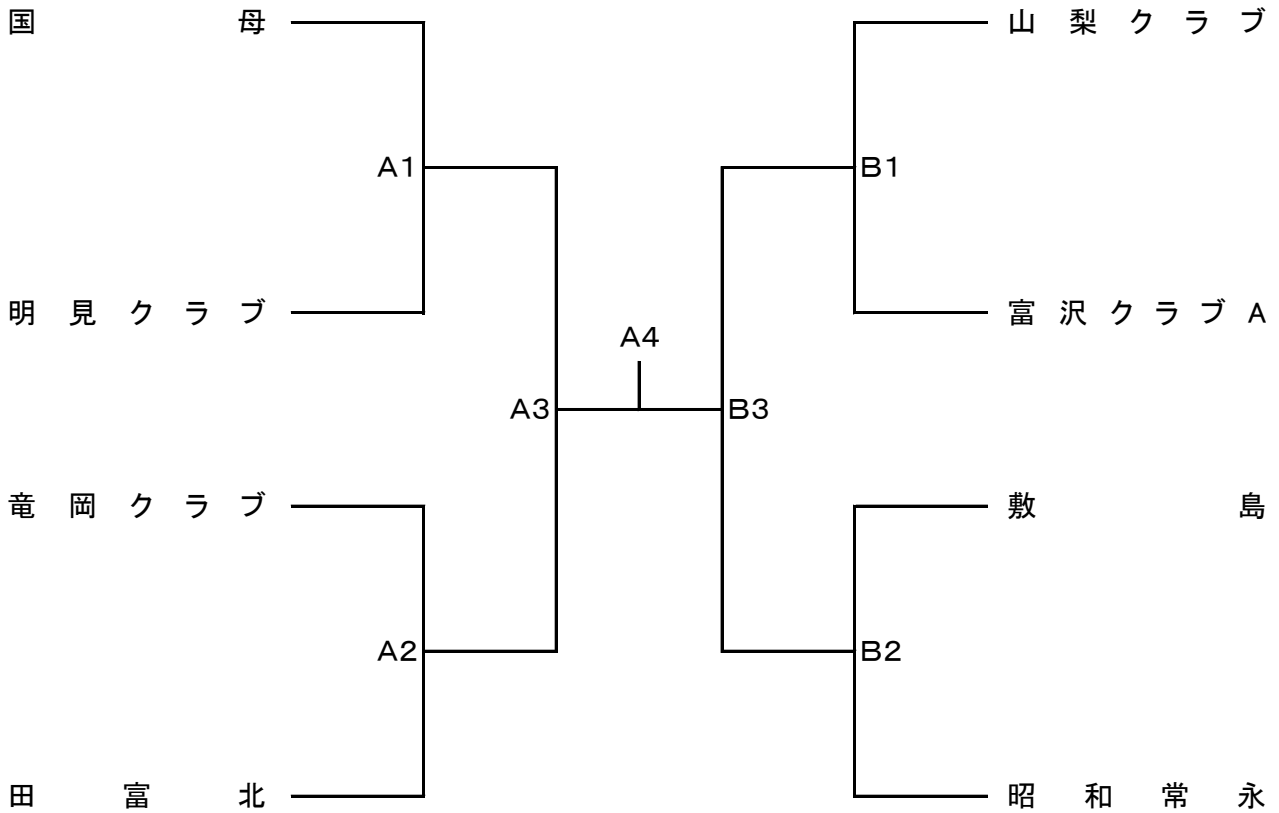

第45回 全国ママさんバレーボール大会
山梨県予選 中央大会 組合せ表

日時:平成26年6月1日(日) 午前9時00分 開会式

会場:玉幡体育館(旧 竜王体育館)

第45回全国ママさんバレーボール大会

山梨県予選会 峡中ブロック大会 組合せ表

Aパート

田富市民体育館

Bパート

日時:平成26年5月11日(日) 午前9時00分 試合開始

三村小学校体育館

第45回全国ママさんバレーボール大会
山梨県予選会 甲府ブロック大会 組合せ表

日時:平成26年5月11日(日) 午前9時00分 試合開始

会場:国母小学校体育館

第45回全国ママさんバレーボール大会
山梨県予選会 峡南ブロック大会 組合せ表

代 表

富
沢
ク
ラ
ブ
A

第45回全国ママさんバレーボール大会

山梨県予選会 郡内ブロック大会 組合せ表

第45回全国ママさんバレーボール大会
山梨県予選会 峡東ブロック大会 組合せ表

日時:平成26年5月11日(日)午前9時00分 試合開始

会場:勝沼体育館