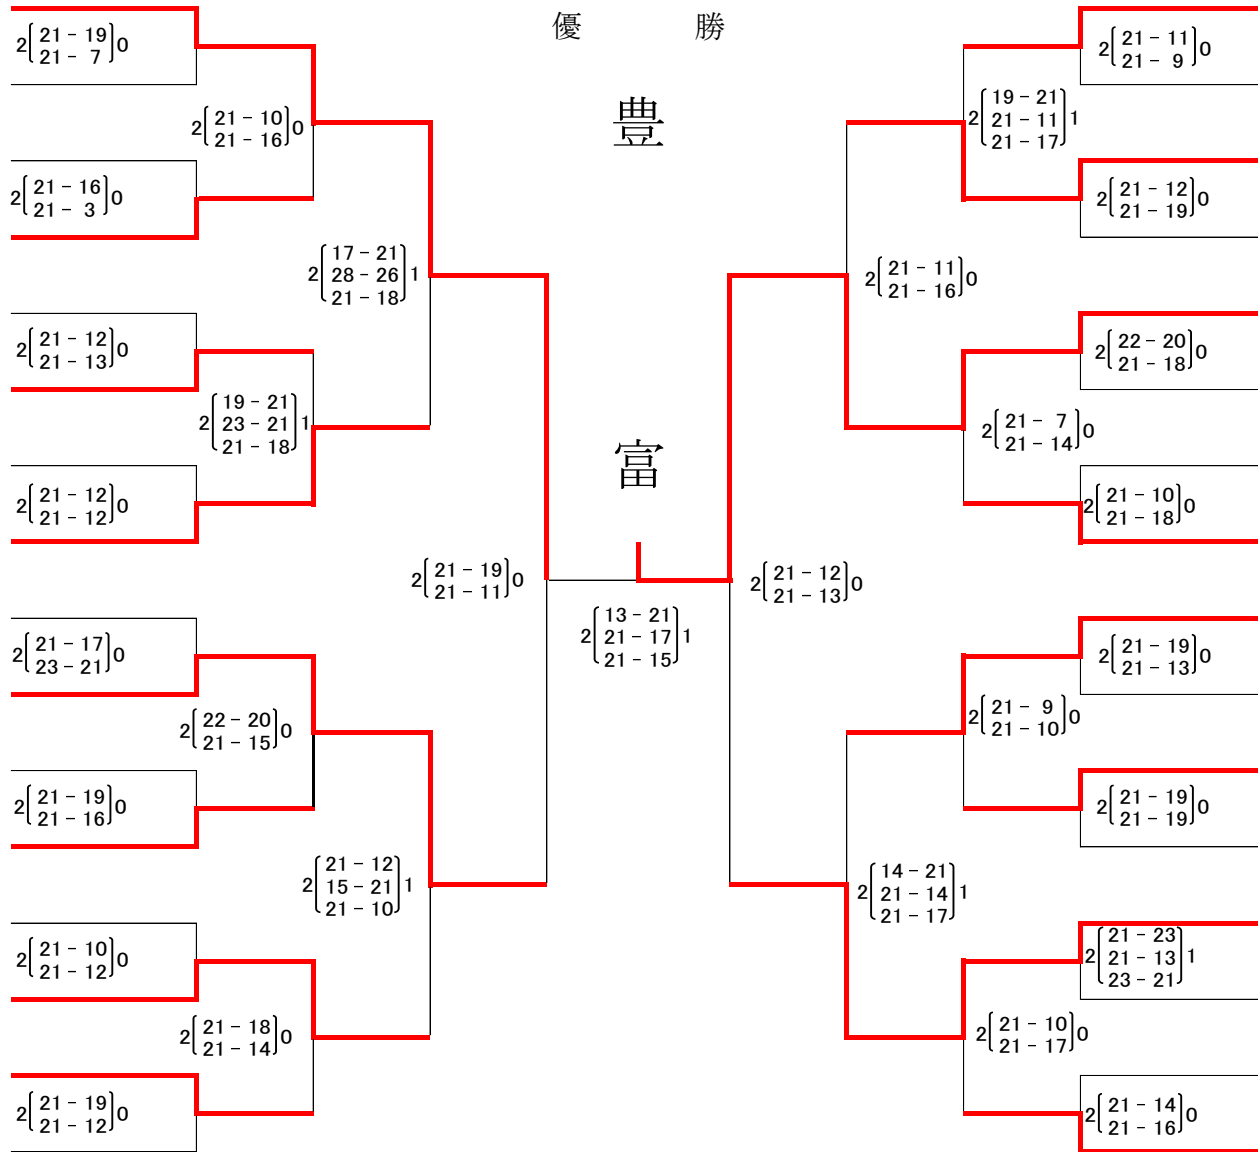

NTT山梨フレッツカップ
第31回 山梨県ママさんバレーボール大会 結果表

Dパート

舞鶴
葦崎クラブ
昭和 B
大国スキップ
中富
谷村キャスル
藤井クラブ
南部柳島
加納岩
塩山南 A
御坂 B
くしがた B e e Z
レッツ・エンジョイ
大鶴クラブ
塩山北
ますほピュア

玉穂南
あけの
若草フラム
敷南ハーモニー
豊富
猿橋E倶楽部
田富南
双葉F
みたま
大里体協ウインズ
山城体協
住吉体協
小立クラブ
八代 B
中田クラブ
穴山体協

(小瀬体育館)