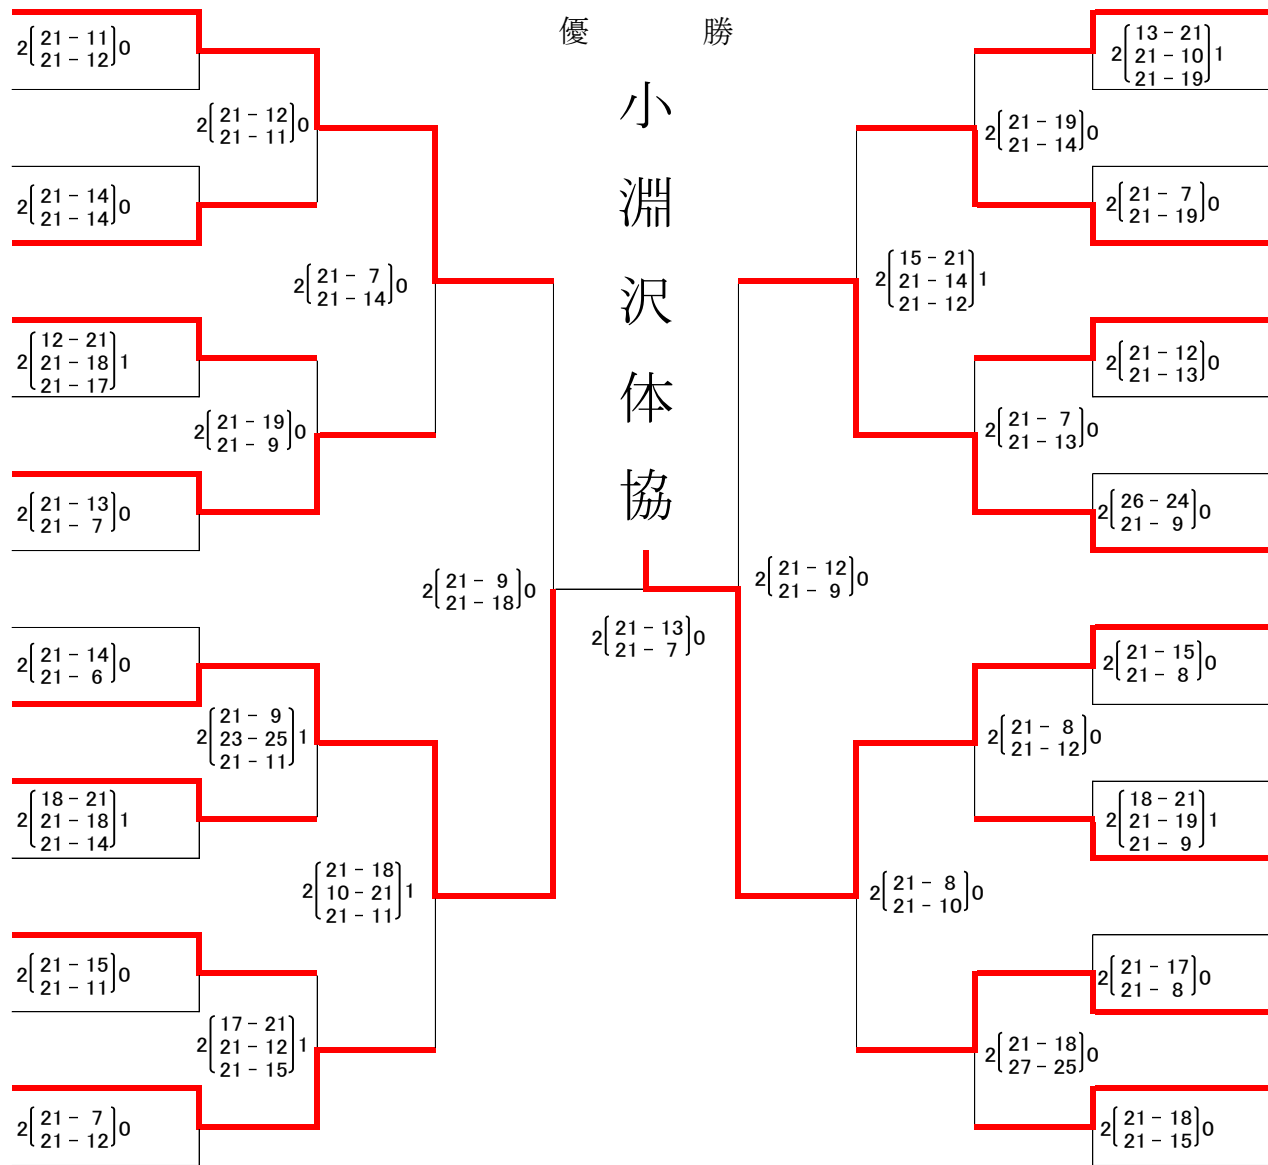

若 草 南

須 玉 クラ ブ

朝 日 体 協

白 州 体 協

S F C

竜王東セラヴィ

市川スパークル

長 坂 体 協