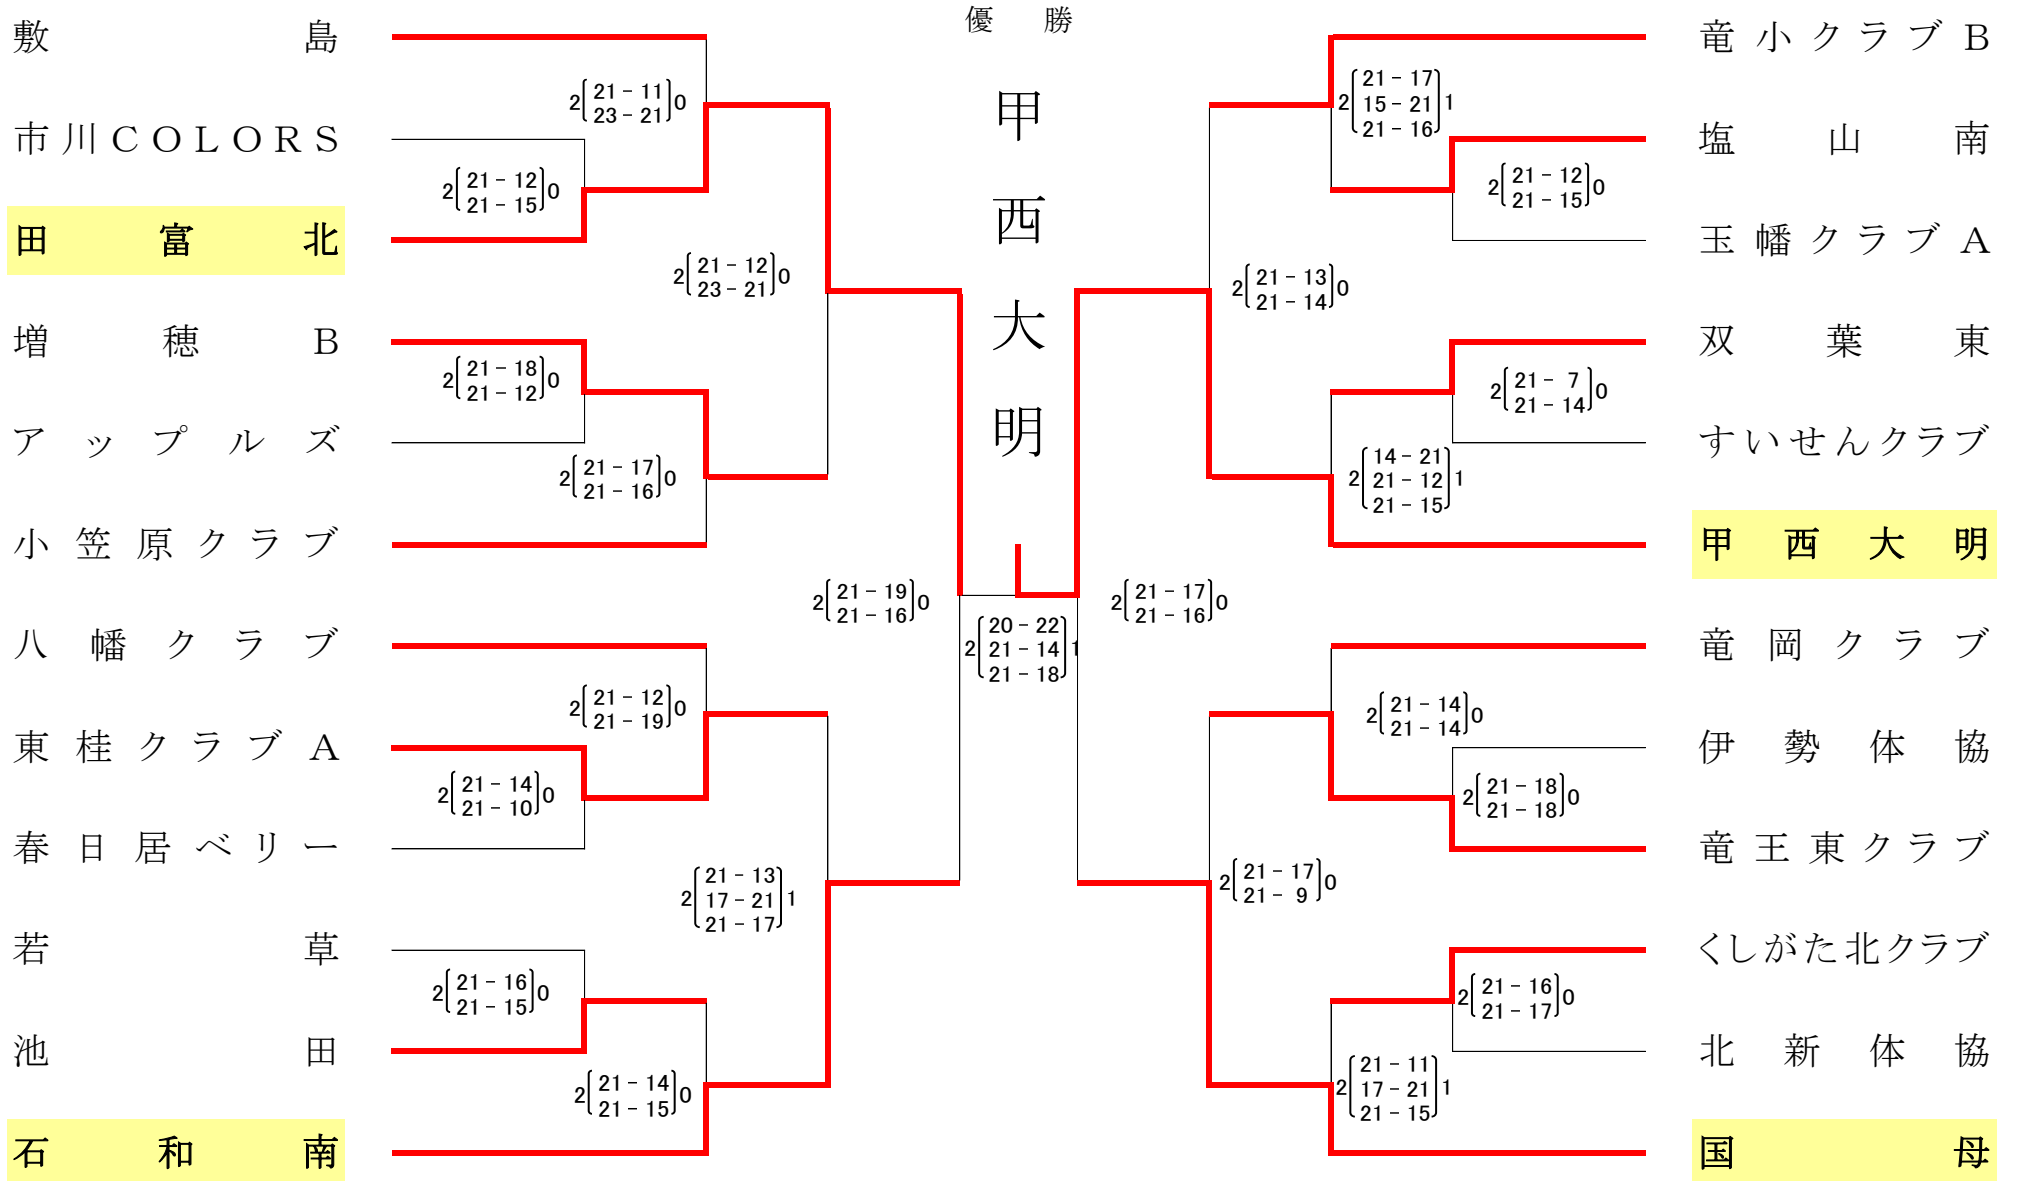

NTT山梨フレッツカップ  
 第31回 山梨県ママさんバレーボール大会 結果表

Aパート

(竜王小学校体育館)

(小瀬体育館)

(国母小学校体育館)

NTT山梨フレッツカップ  
第31回 山梨県ママさんバレーボール大会 結果表

Bパート

富沢クラブ A