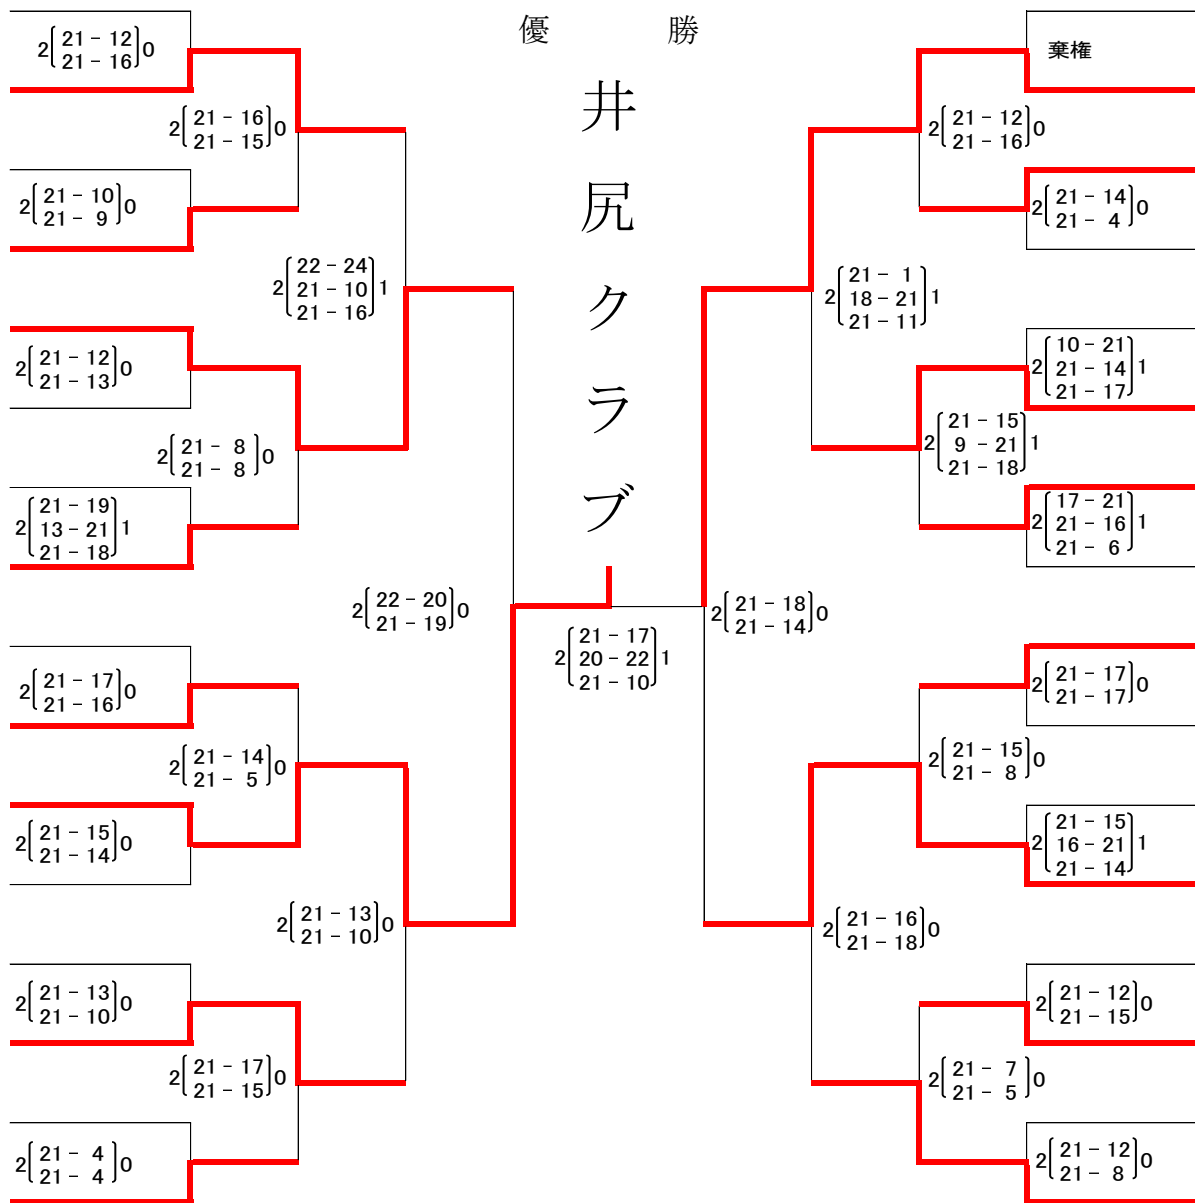

NTT山梨フレッツカップ
第31回 山梨県ママさんバレーボール大会 結果表

Eパート

田 富 北 B
クローバー A S
八 田 M T
鳴 沢 クラブ
あじさい 富士
敷 島 L e t ' s
北 星 クラブ B
笛 吹 F C
伊 勢 す ず ら ん
奥 野 田
井 尻 クラブ
岩 崎 レ ッ ズ
甲 府 じ ょ う さ い
マ ー ガ レ ッ ト
フ ィ オ ー レ
竜 北 V C

メ ー プ ル
湯 田 クラブ
玉 諸 フレッシュ
塩 山 南 B
都 留 球 輪
玉 幡 クラブ B
葦 友 ニ ー ラ
甲 府 東 体 協 B
ラ ブ 双 葉
ス マ イ ル
松 里 リ リ ー ズ
神 金 B
と ま と
大 里 体 協 ファ イ ン ズ
し き し ま さ く ら
市 川 クラブ

(小瀬体育館)