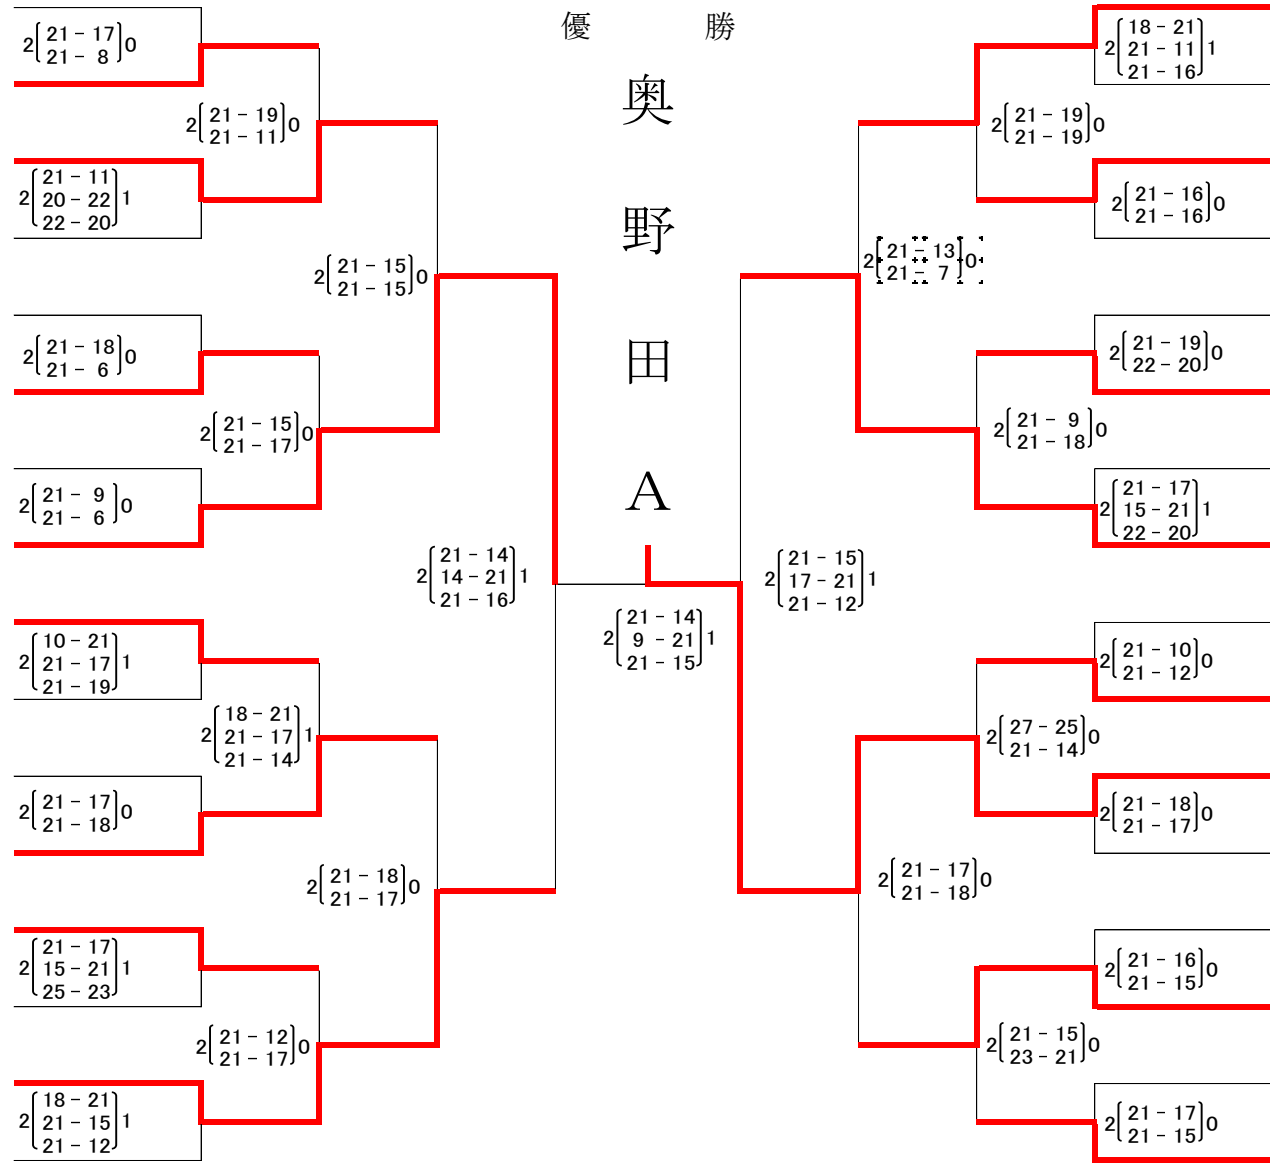

NTT山梨フレッツカップ
第31回 山梨県ママさんバレーボール大会 結果表

Cパート

大明スピリット
ベアーズ
みさか
石和西
相川体協
甲府東体協A
韮崎北西クラブ
竜南クラブ
鰺沢クラブ
千塚
田富A
貢川クラブ
みだいクラブ
大目クラブ
北星クラブA
昭和押原

新田体協
境川
都留愛球
甲西南湖
南アクラブ
双葉西
大里体協フレンズ
石和富士見
四方津クラブ
日下部フレーズ
奥野田A
双葉スリール
西島クラブ
白根東
石田
ピース

(小瀬体育館)