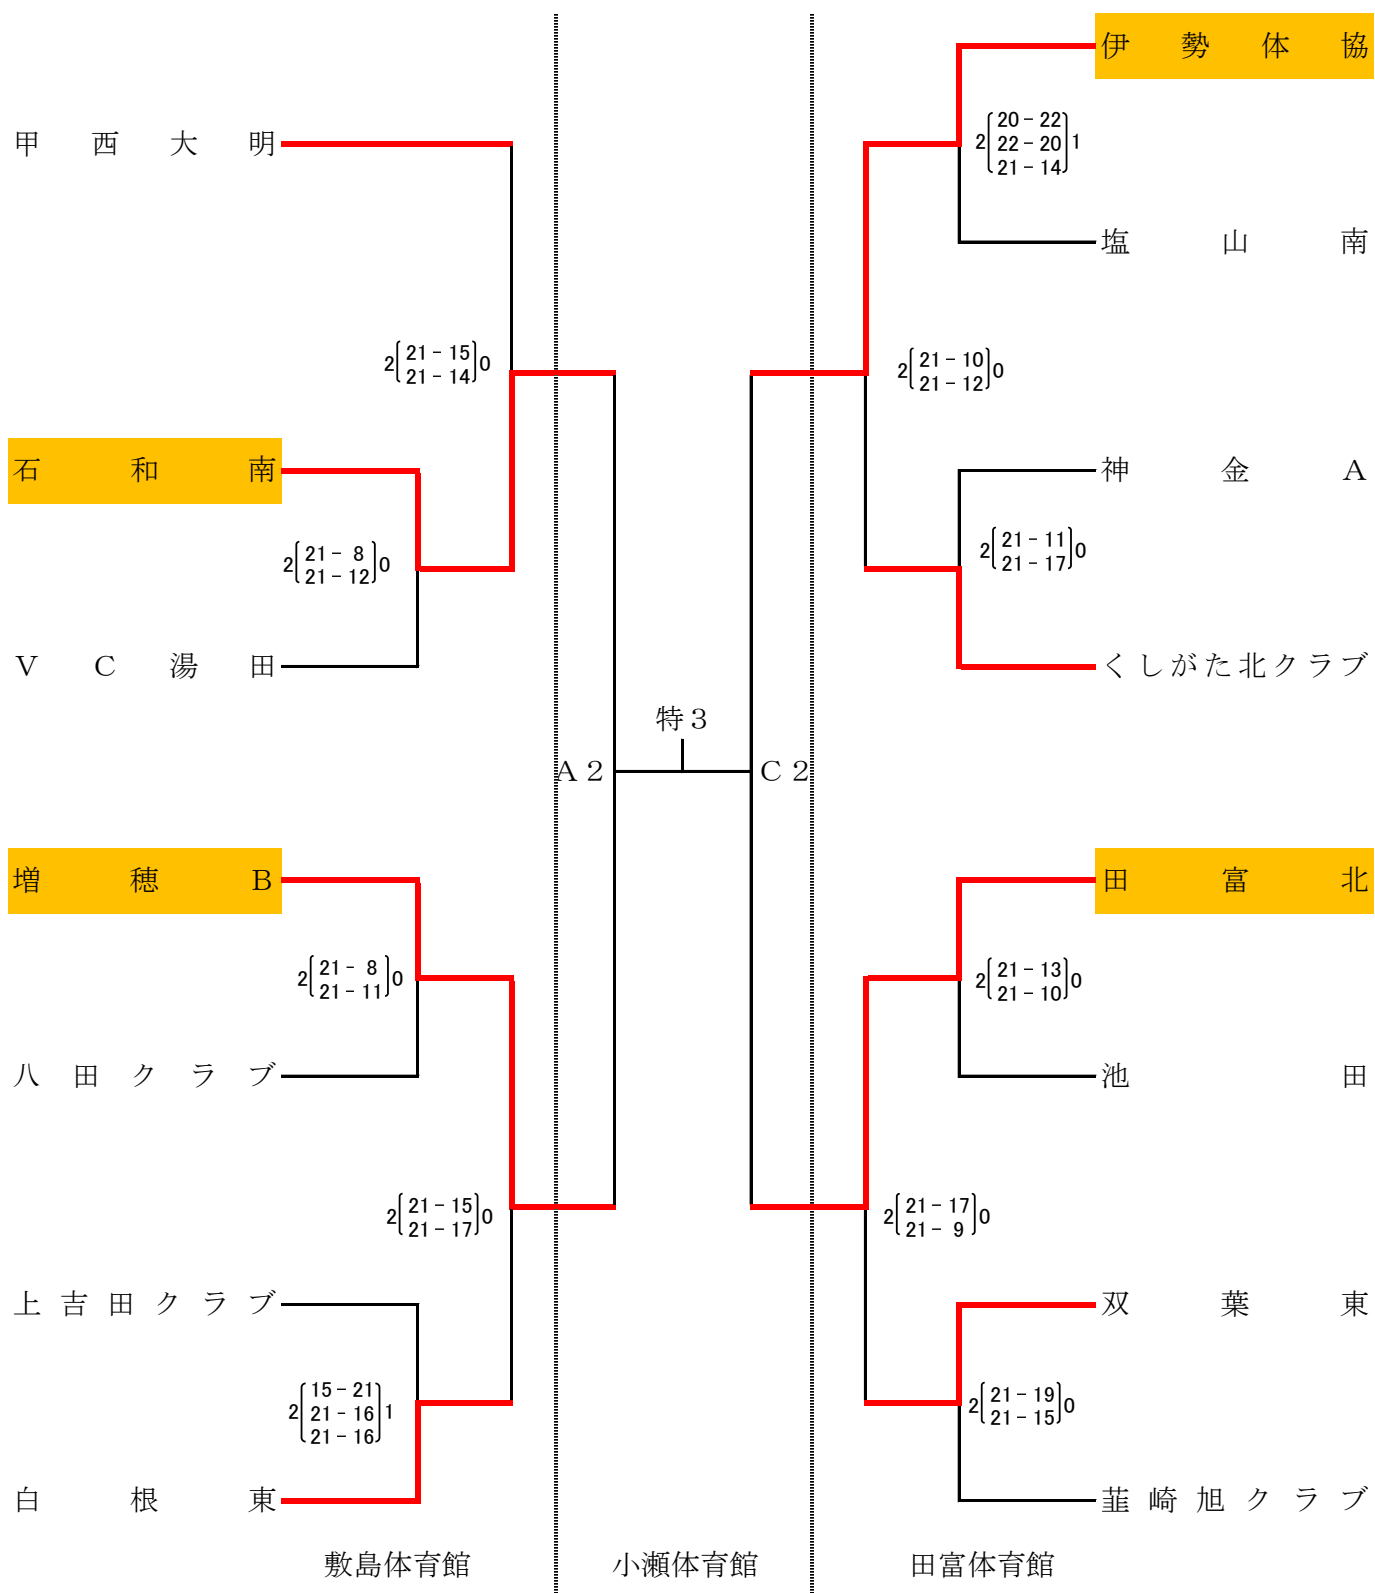

第43回会長杯・第39回コカ・コーラセントラルジャパンカップ

山梨県ママさんバレーボール大会結果表

1部 トーナメント戦表

第43回会長杯・第39回コカ・コーライーストジャパンカップ
山梨県ママさんバレーボール大会結果表

[2 部]

双葉体育館

竜王東小学校体育館

市川スパークル

大明スピリット
田 富 北 B
八 田 M T
双 葉 ス リ ー ル
御 坂 B
住 吉 体 協

2[23-21]0

A1

特2

C1

塩 山 南 A
岩 崎 レ ッ ズ
くしがた B e e Z
加 納 岩
敷 島 北
双 葉 F
竜王東セラヴィ
神 金 B

竜小クラブ B

若 草 フ ラ ム
玉 諸 フ レ ッ シ ュ
中 富
岩 窪 ク ラ ブ
松 里 リ リ ー ズ
ス マ イ ル
塩 山 北 B

[ことぶきの部]

メープル

$2 \begin{Bmatrix} 21-12 \\ 20-22 \\ 21-15 \end{Bmatrix} 1$

松里なでしこ

$2 \begin{Bmatrix} 21-15 \\ 21-5 \end{Bmatrix} 0$

塩山一葉

$2 \begin{Bmatrix} 21-12 \\ 21-3 \end{Bmatrix} 0$

しきしまさくら