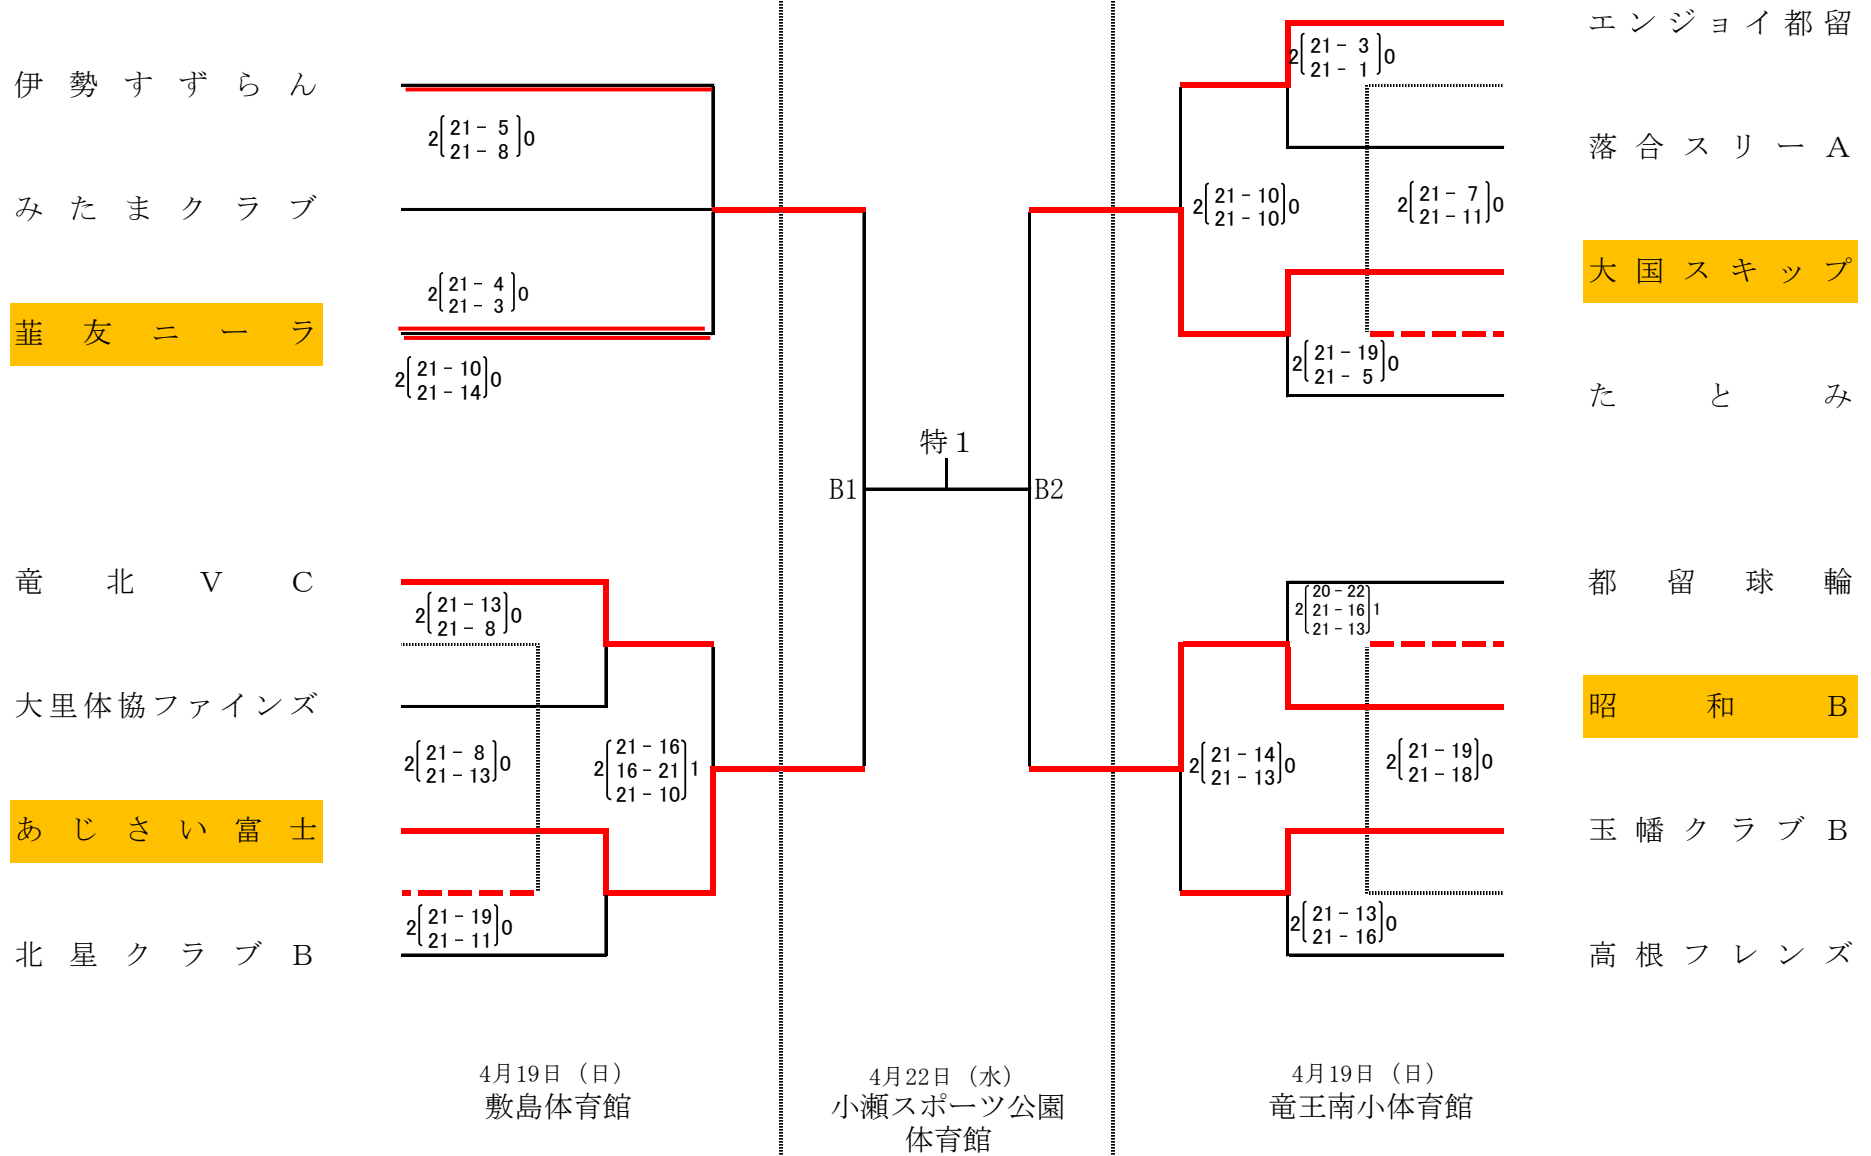

第43回会長杯・第39回コカ・コーライーストジャパンカップ
山梨県ママさんバレーボール大会結果表

[3 部]