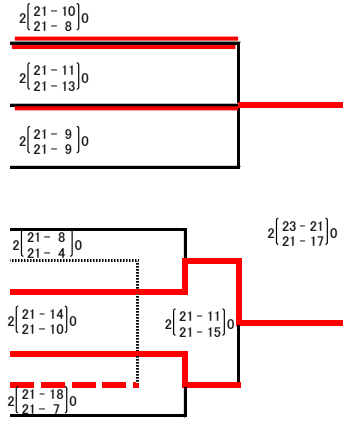

第43回会長杯・第39回コカ・コーライーストジャパンカップ
山梨県ママさんバレーボール大会結果表

[2 部]

双葉体育館

竜王東小学校体育館

市川スパークル

大明スピリット
田 富 北 B
八 田 M T
双 葉 ス リ ー ル
御 坂 B
住 吉 体 協

2[23-21]0

A1

特2

C1