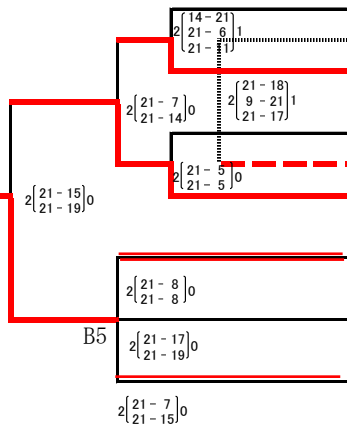

4月19日 (日)
敷島体育館

市 川 ク ラ ブ
大里体協ウインズ
敷 島 L e t ' s
増 穂 A
御 坂 A
湯 田 ク ラ ブ
敷 南 ハ ー モ ニ ー