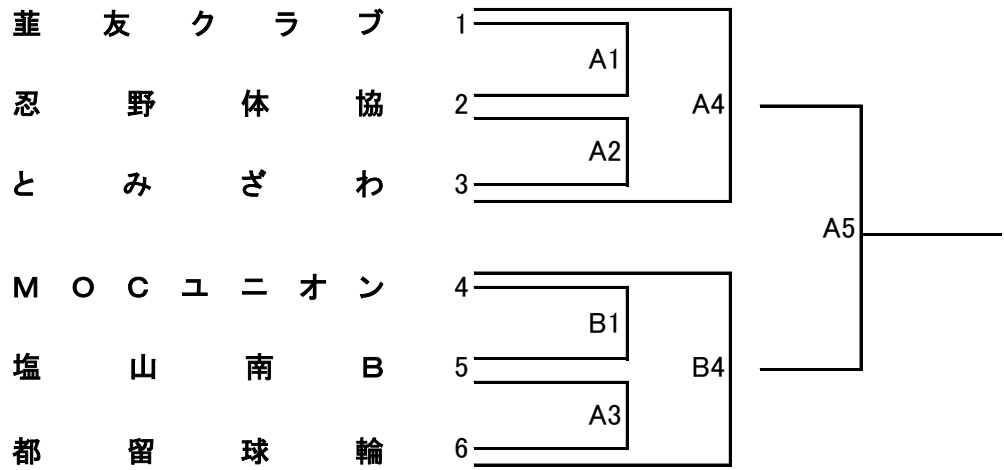

第27回 山梨県ママさんバレーボールいそじ大会 組合せ表

B ブ ロ ッ ク (関 東 大 会 予 選 会)

竜王小学校体育館

竜王南小学校体育館

第27回 山梨県ママさんバレーボールいそじ大会 組合せ表

C ブ ロ ッ ク (全国大会予選会)

竜王南小学校体育館

第27回 山梨県ママさんバレーボールいそじ大会 組合せ表