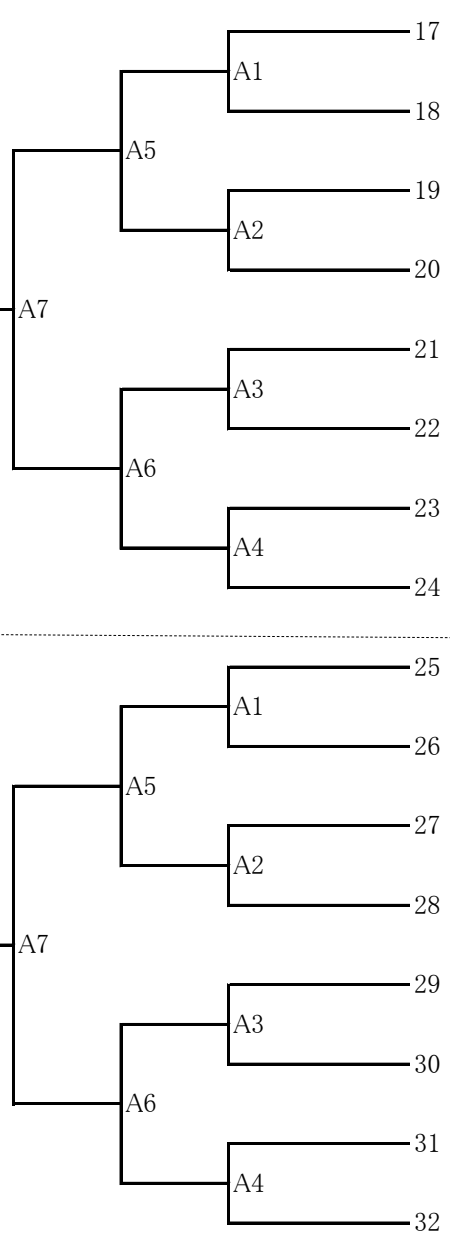

Bパート (第2日目)

特1
C2 D2

(小瀬体育館)

(三村小学校体育館)