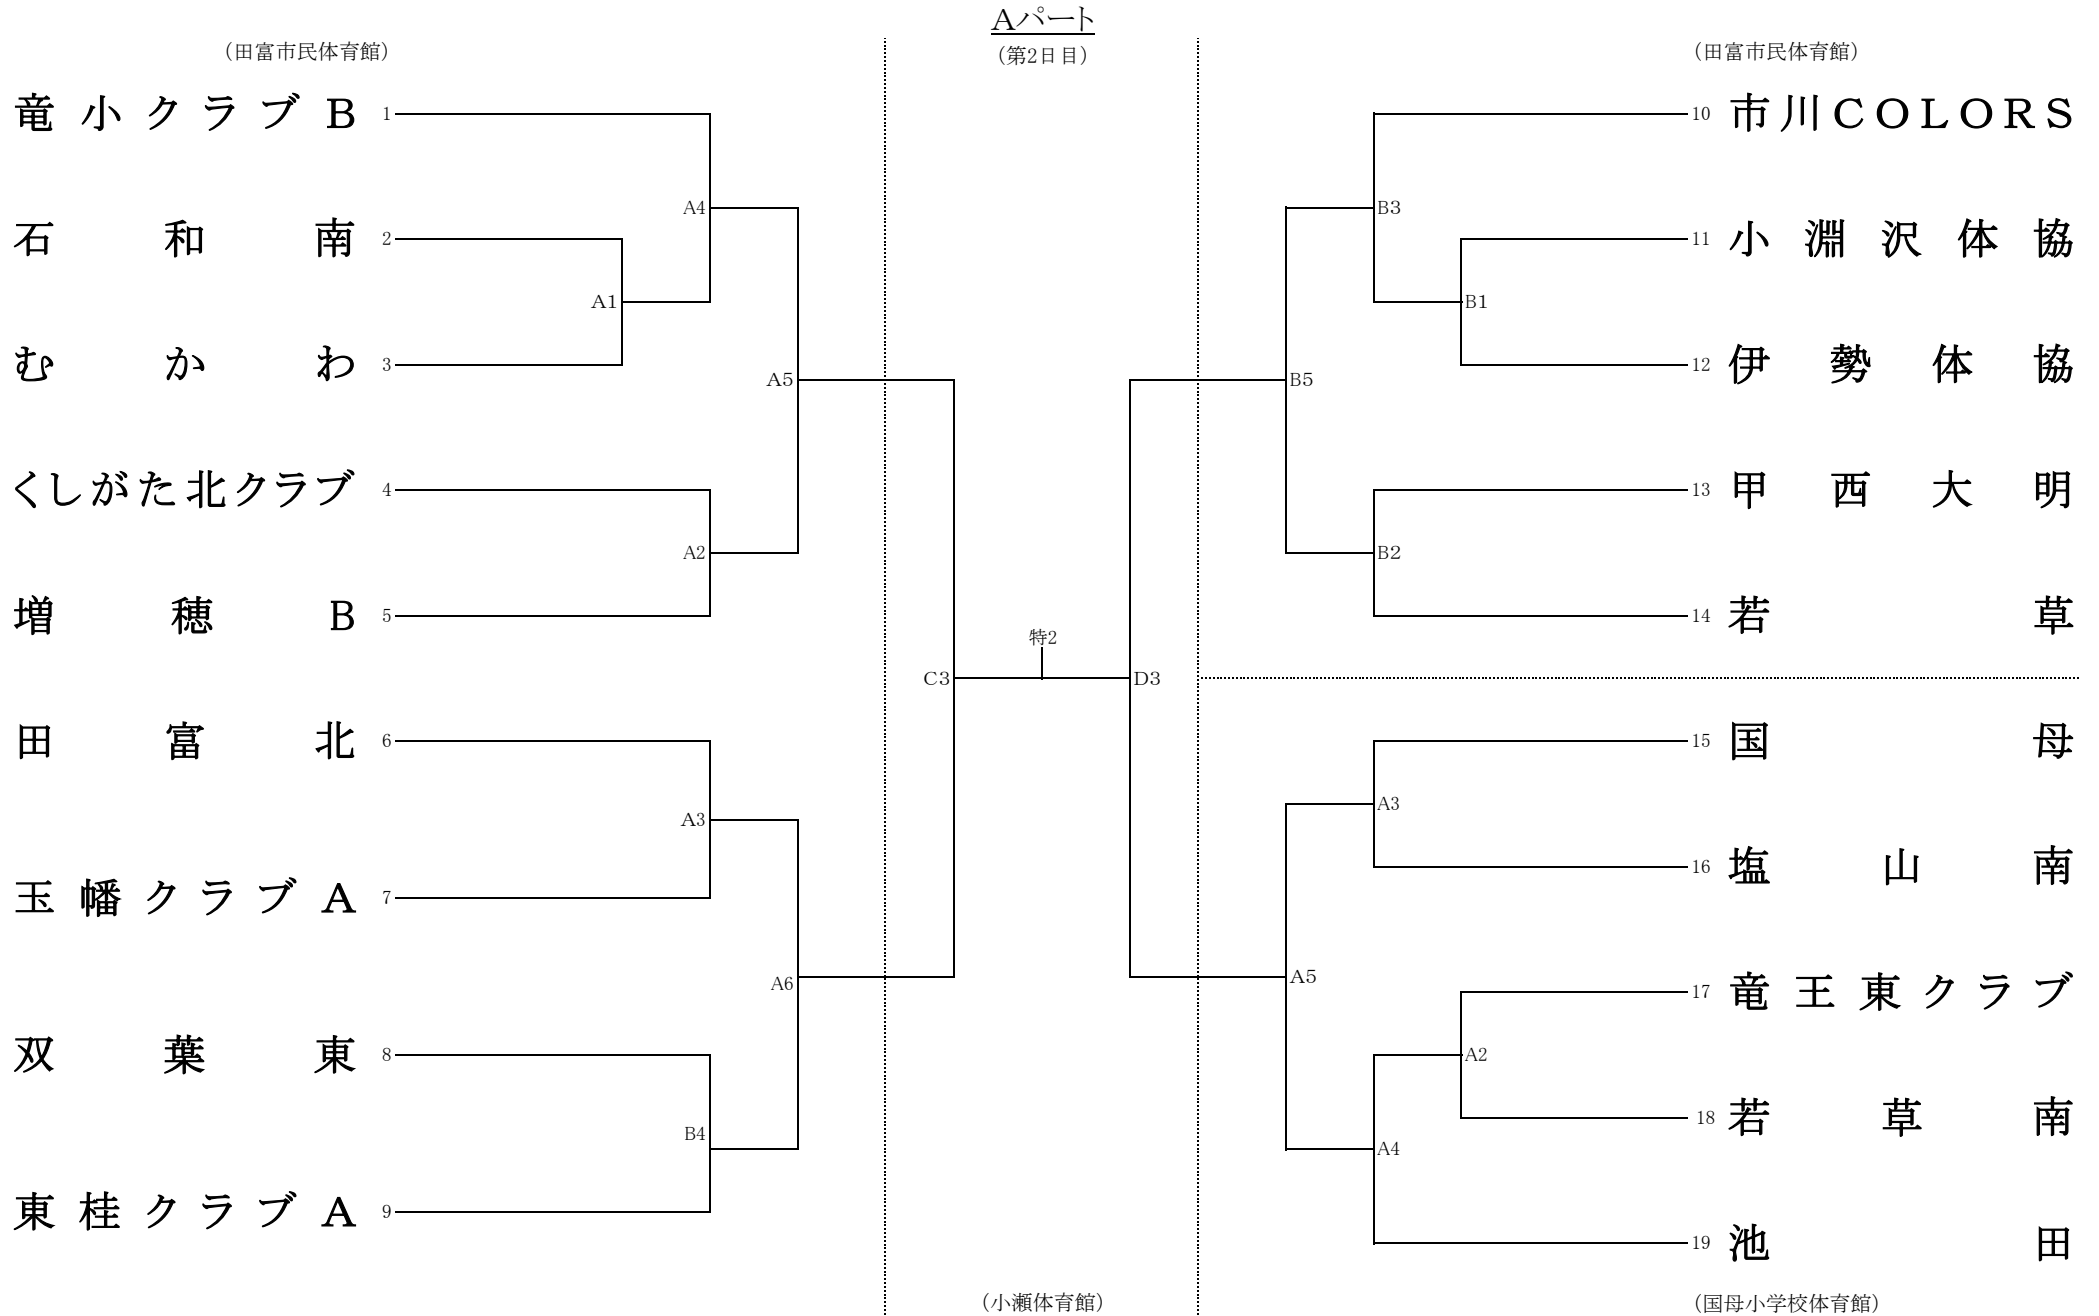

NTT山梨フレッツカップ
 第32回 山梨県ママさんバレーボール大会 組合せ表

NTT山梨フレッツカップ

第32回 山梨県ママさんバレーボール大会 組合せ表

(竜王小学校体育館)

朝日体協
御坂A
貢竜クラブ
東斐
明見クラブ
昭和西条
白根みなもと
後屋敷クラブ
北新体協
かのいわVC
アップルズ
石和北
敷島
長坂体協
竜小クラブA
敷島南

Bパート (第2日目)

特1
C2 D2

(小瀬体育館)