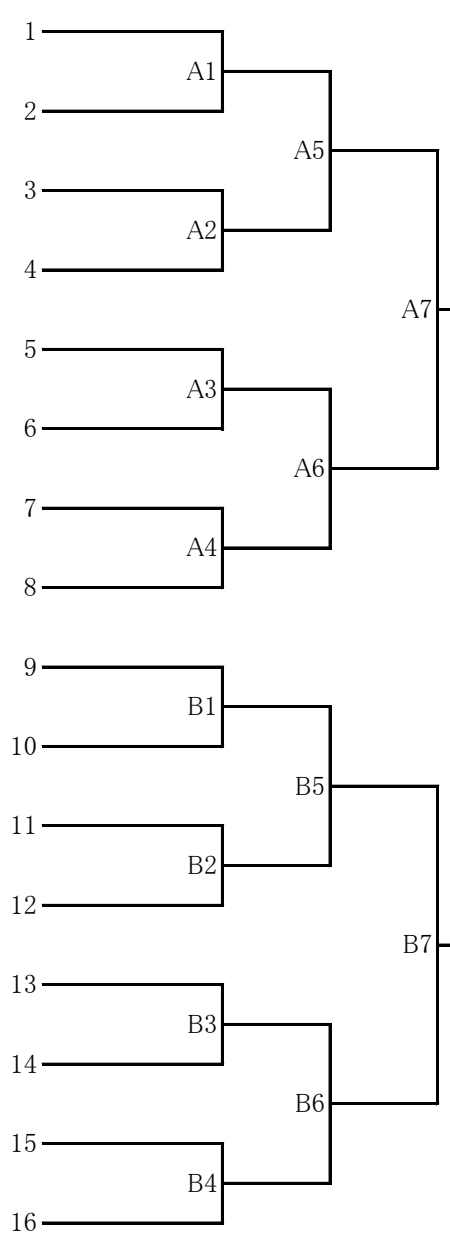

NTT山梨フレッツカップ
 第32回 山梨県ママさんバレーボール大会 組合せ表

NTT山梨フレッツカップ

第32回 山梨県ママさんバレーボール大会 組合せ表

(竜王小学校体育館)

朝日体協
御坂A
貢竜クラブ
東斐
明見クラブ
昭和西条
白根みなもと
後屋敷クラブ
北新体協
かのいわVC
アップルズ
石和北
敷島
長坂体協
竜小クラブA
敷島南

Bパート (第2日目)

特1
C2 D2

(小瀬体育館)

(大国小学校体育館)

NTT山梨フレッツカップ
第32回 山梨県ママさんバレーボール大会 組合せ表

(玉幡体育館)

松里クラブ 1
松里リリーズ 2
境川 3
ますほピュア 4
住吉体協 5
韭崎クラブ 6
大里体協ウインズ 7
塩山南 A 8

Dパート
(第2日目)

C1 B3 D1

(双葉西体育館)

山城体協 17
若草フラム 18
塩山北 19
穴山体協 20
リヤン甲西 21
みたま 22
大国スキップ 23
玉諸クラブ 24