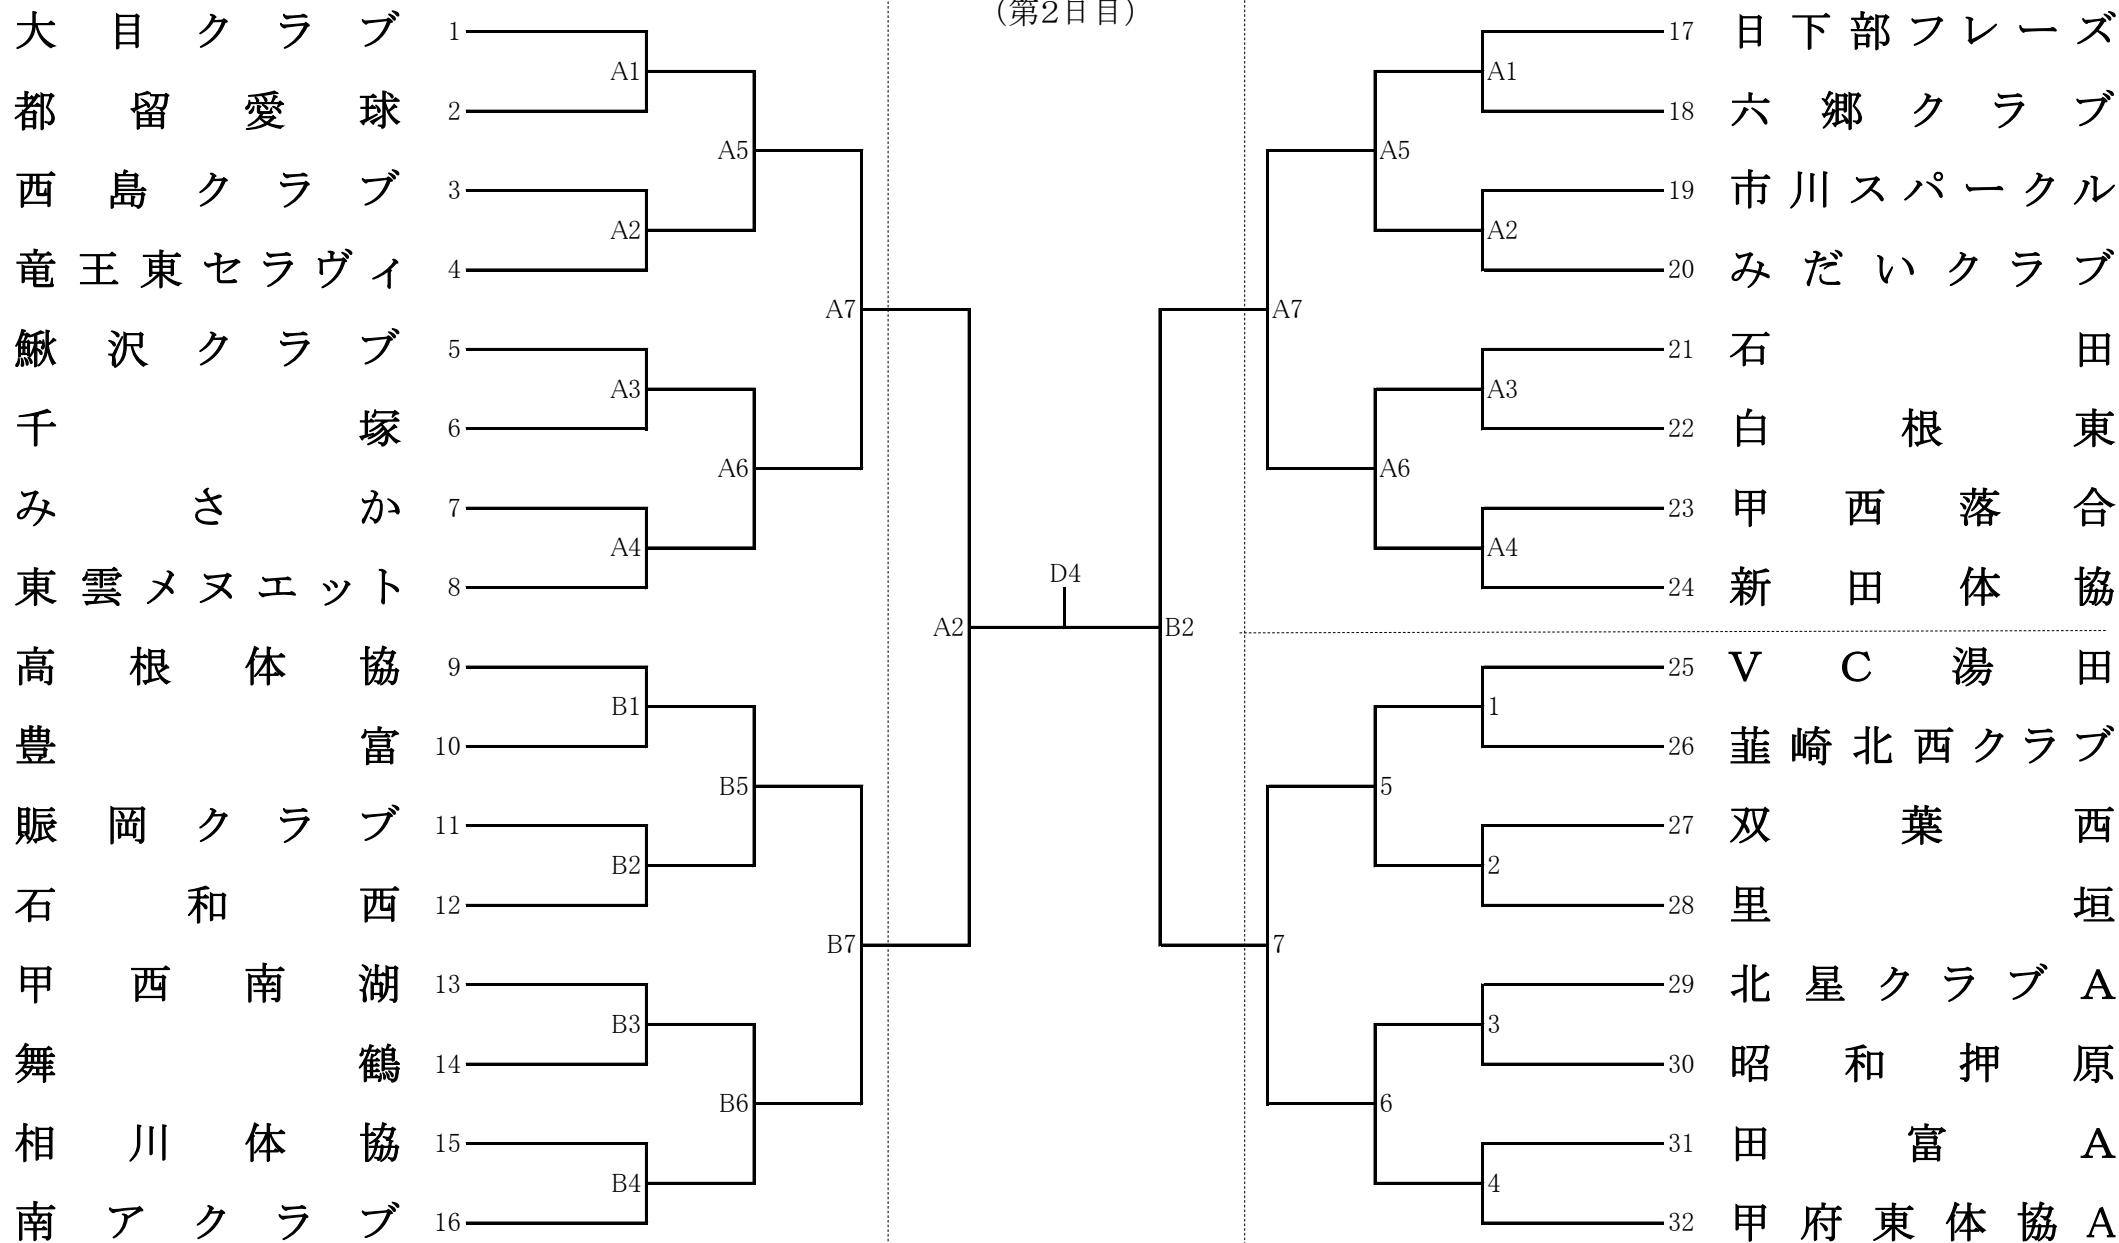

NTT山梨フレッツカップ
第32回 山梨県ママさんバレーボール大会 組合せ表

(竜王東小学校体育館)

Cパート
(第2日目)

(双葉体育館)

(小瀬体育館)

(大国小学校体育館)