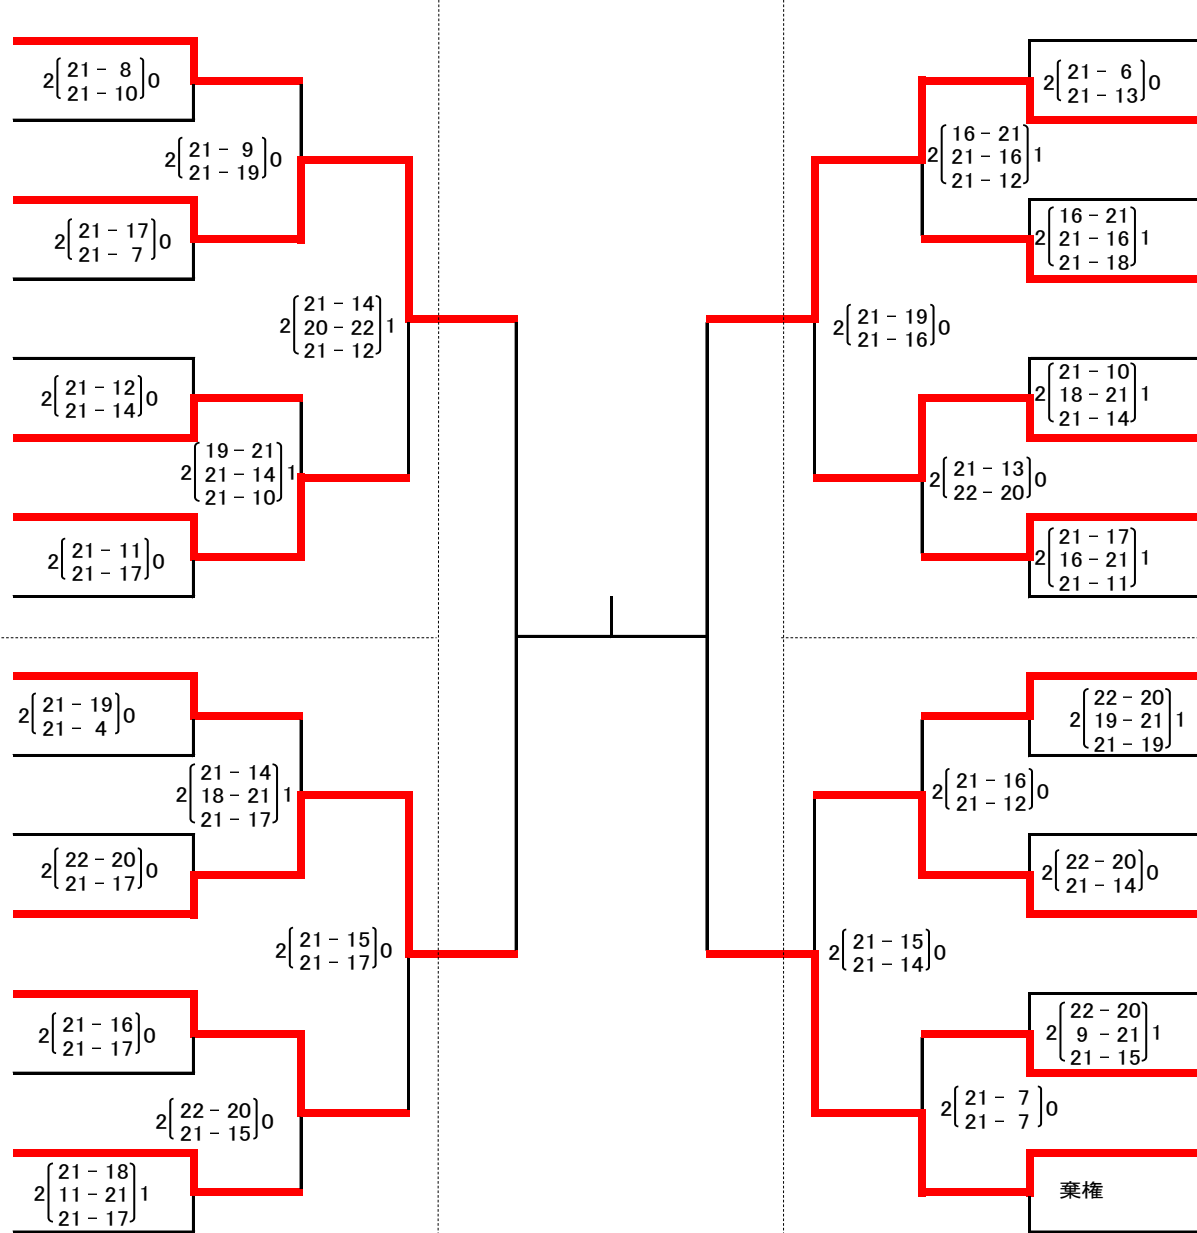

## Eパート

(小瀬体育館)

(玉幡体育館)

北星クラブB  
**あけの**  
スマイル  
かほるクラブ  
玉幡クラブB  
A・S・V・C  
葦友ニーラ  
メープル

鳴沢クラブ  
都留球輪  
竜北V C  
八田M T  
松里なでしこ  
笛吹F C  
**玉穂南**  
たとみ

(三村小学校体育館)