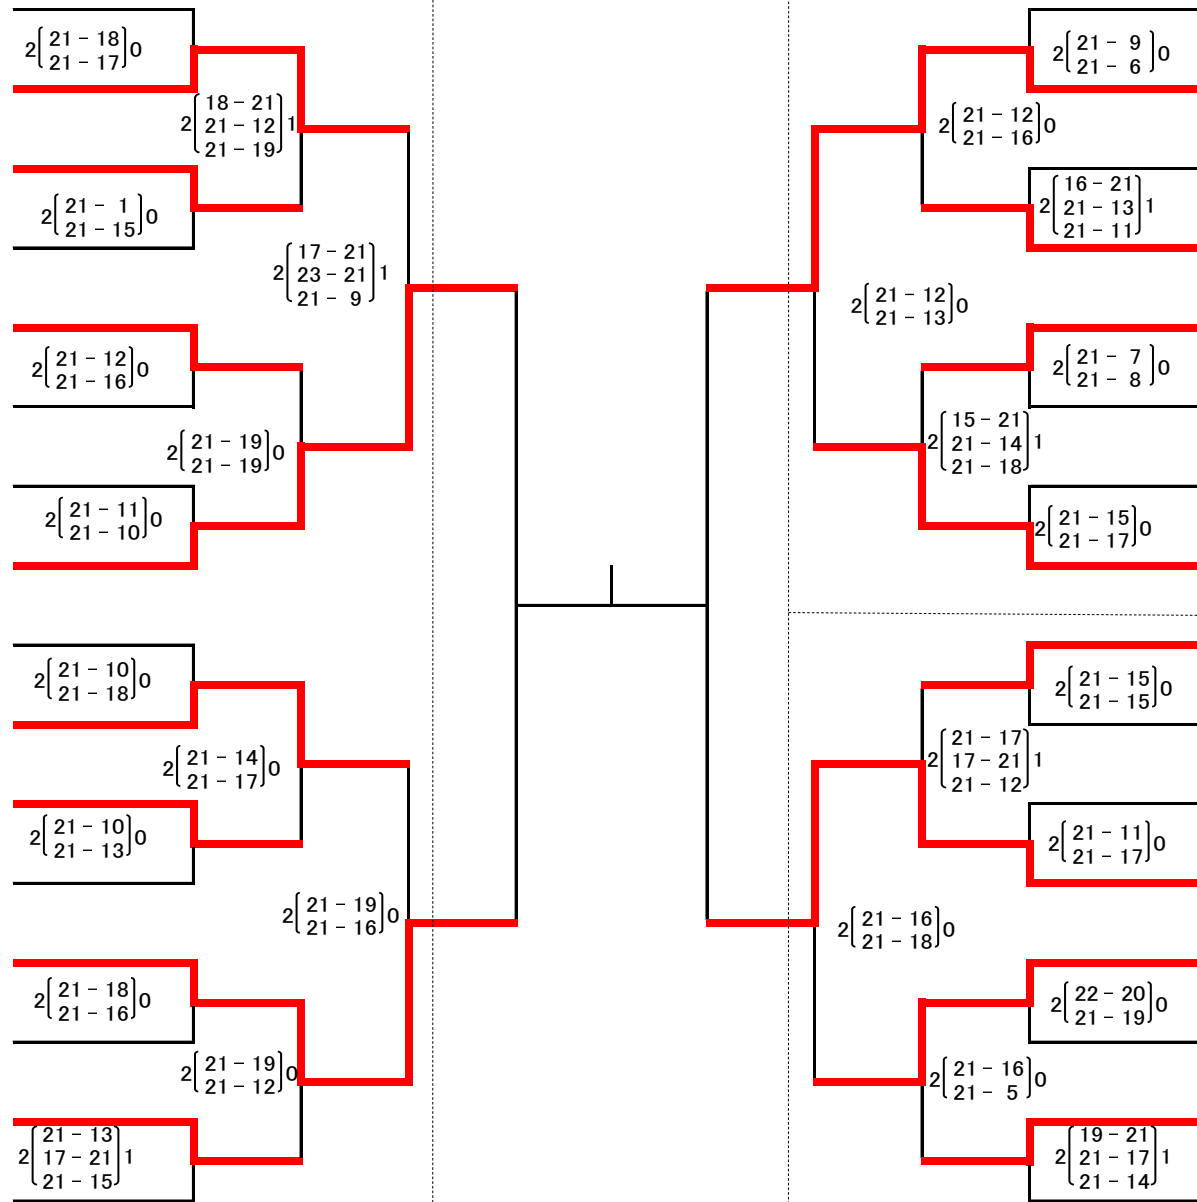

NTT山梨フレッツカップ
第32回 山梨県ママさんバレーボール大会 結果表

(竜王小学校体育館)

朝日体協
御坂A
貢竜クラブ
東斐
明見クラブ
昭和西条
白根みなもと
後屋敷クラブ
北新体協
かのいわVC
アップルズ
石和北
敷島
長坂体協
竜小クラブA
敷島南

Bパート

(小瀬体育館)

(三村小学校体育館)

増穂A
山梨クラブ
葺崎旭クラブ
須玉クラブ
春日居ベリー
敷島北国
竜岡クラブ
SFC
竜北クラブ
神金A
奥野田A
昭和常永
石和富士見
白州体協
大里体協フレンズ

(竜王南小学校体育館)