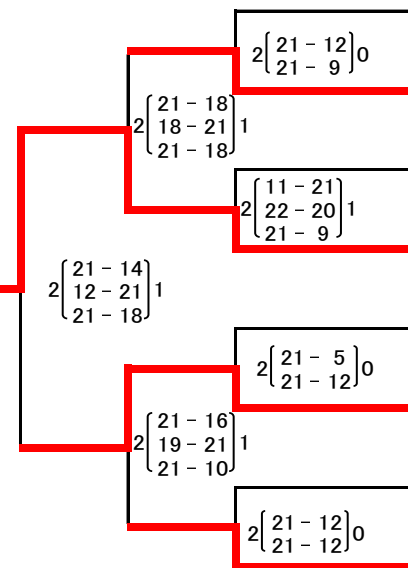

くしがたBeeZ
井尻クラブ
小立クラブ
竜西クラブ
御坂B
ベアーズ
湯田クラブ
中田クラブ