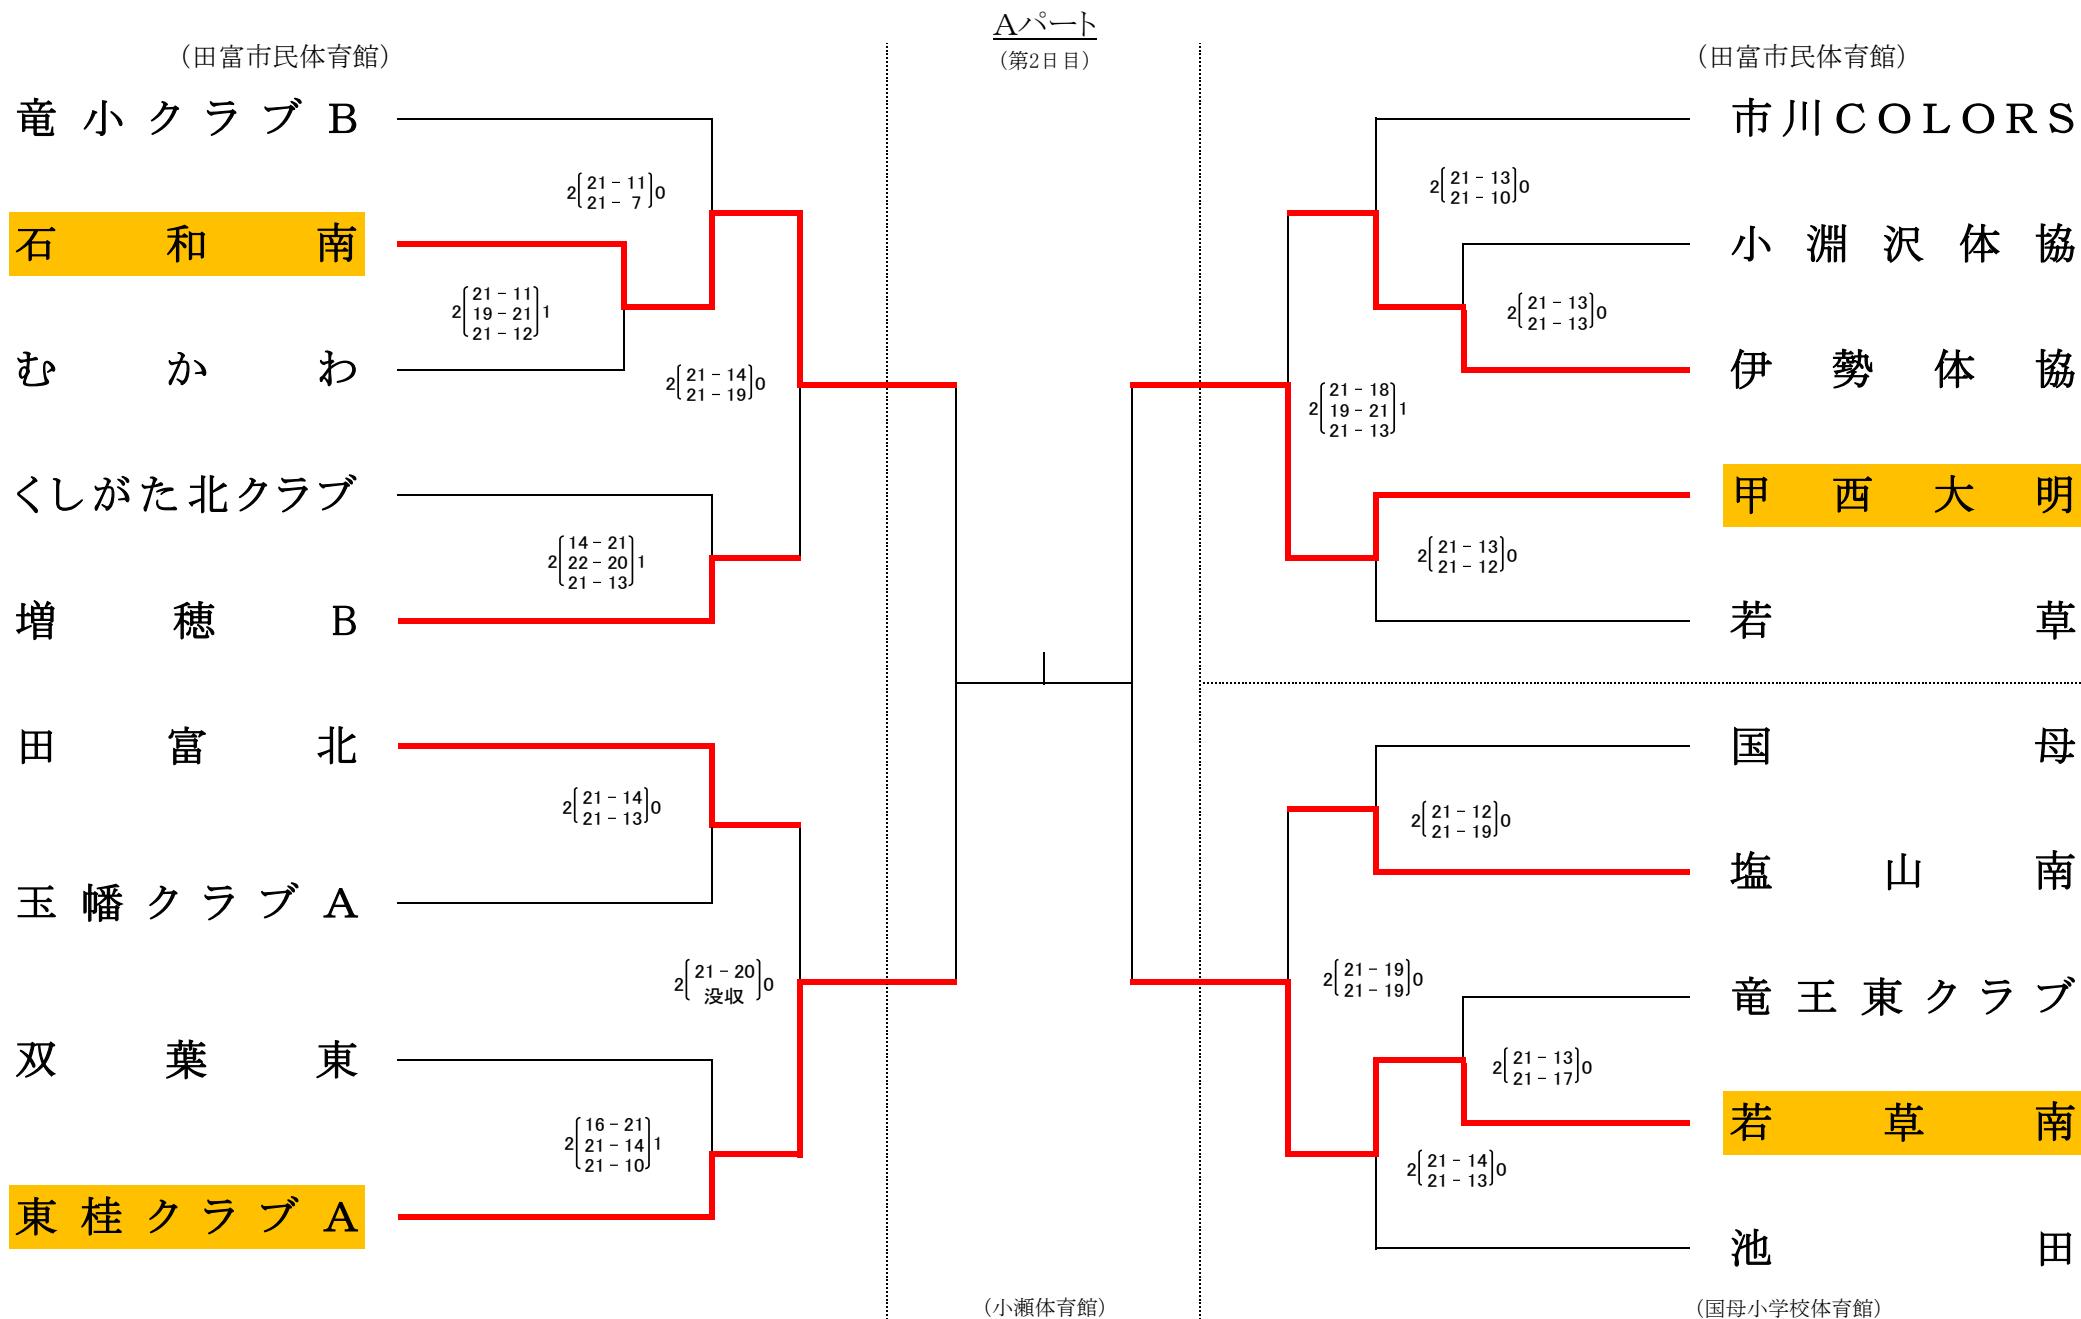

NTT山梨フレッツカップ  
第32回 山梨県ママさんバレーボール大会 結果表

NTT山梨フレッツカップ  
第32回 山梨県ママさんバレーボール大会 結果表

(竜王小学校体育館)

朝日体協  
御坂A  
貢竜クラブ  
東斐  
明見クラブ  
昭和西条  
白根みなもと  
**後屋敷クラブ**  
北新体協  
かのいわVC  
アップルズ  
石和北  
**敷島**  
長坂体協  
竜小クラブA  
敷島南