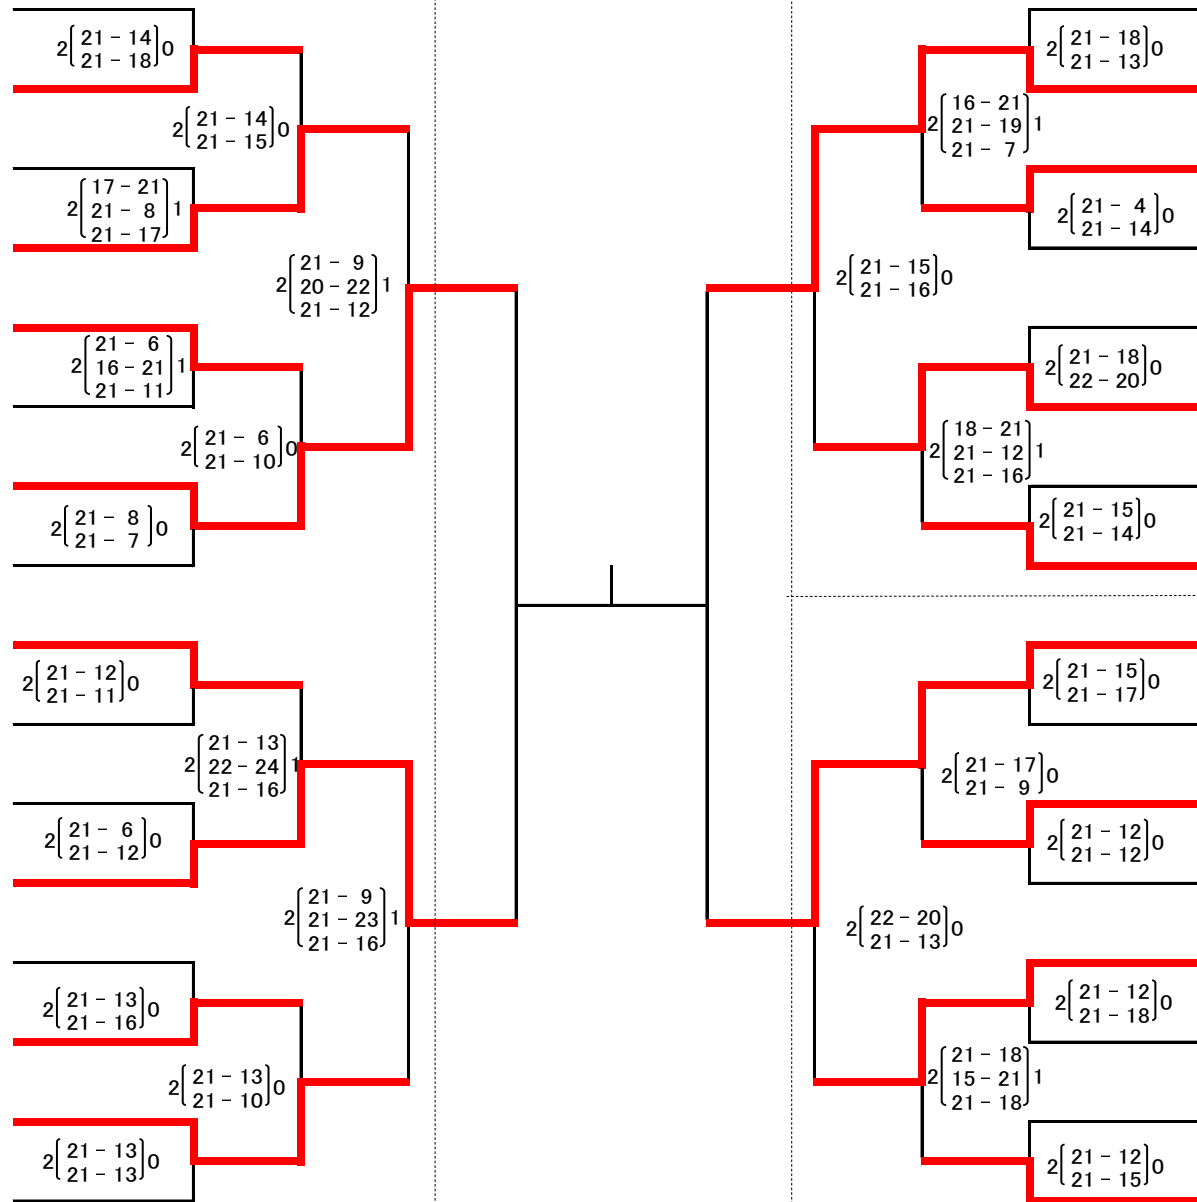

- 大目クラブ
- 都留愛球
- 西島クラブ
- 竜王東セラヴィ
- 鯉沢クラブ
- 千塚
- みさか
- 東雲メヌエット
- 高根体協
- 豊富
- 賑岡クラブ
- 石和西
- 甲西南湖
- 舞鶴
- 相川体協
- 南アクラブ

Cパート

(双葉体育館)

- 日下部フレイズ
- 六郷クラブ
- 市川スパークル
- みだいクラブ
- 石田
- 白根東
- 甲西落合
- 新田体協
- V C 湯田
- 韮崎北西クラブ
- 双葉西
- 里垣
- 北星クラブ A
- 昭和押原
- 田富 A
- 甲府東体協 A