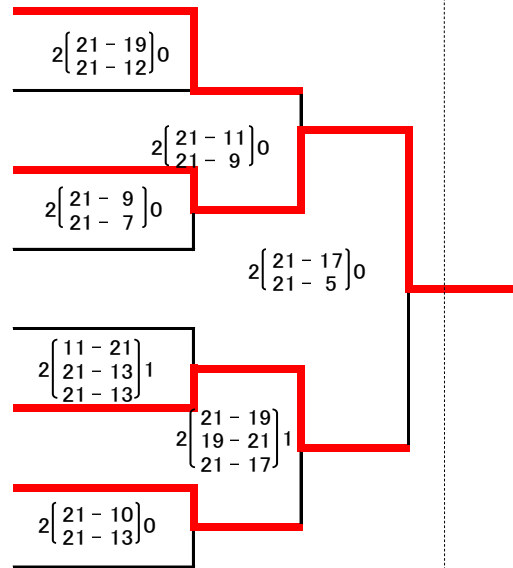

(小瀬体育館)

(大国小学校体育館)

NTT山梨フレッツカップ  
第32回 山梨県ママさんバレーボール大会 結果表

Dパート

(玉幡体育館)

松里クラブ  
松里リリーズ  
境川  
ますほピュア  
住吉体協  
韭崎クラブ  
大里体協ウインズ  
塩山南A

谷村キャッスル  
昭和B  
双葉スリール  
八代B  
双葉F  
南部柳島  
大鶴クラブ  
岩窪クラブ

(双葉体育館)