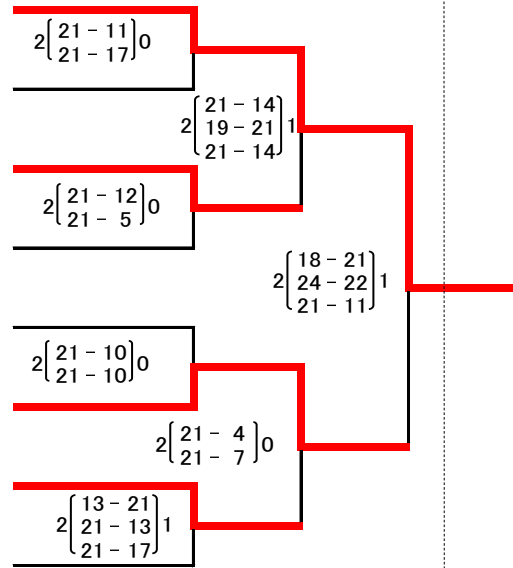

(小瀬体育館)

(大国小学校体育館)

NTT山梨フレッツカップ  
第32回 山梨県ママさんバレーボール大会 結果表

Dパート

(玉幡体育館)

松里クラブ  
松里リリーズ  
境川  
ますほピュア  
住吉体協  
韭崎クラブ  
大里体協ウインズ  
塩山南A

谷村キャッスル  
昭和B  
双葉スリール  
八代B  
双葉F  
南部柳島  
大鶴クラブ  
岩窪クラブ

(双葉体育館)