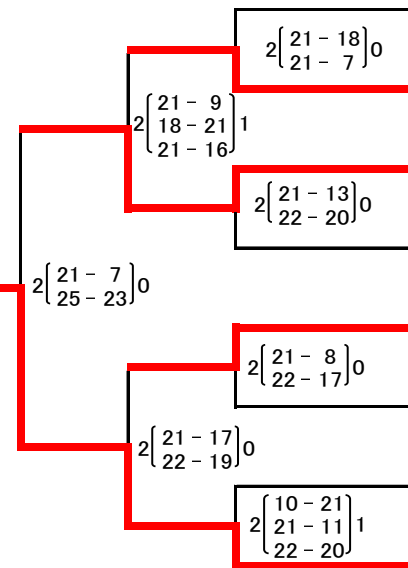

(双葉体育館)

(双葉西体育館)

山城体協
若草フラム
塩山北
穴山体協
リヤン甲西
みたま
大国スキップ
玉諸クラブ