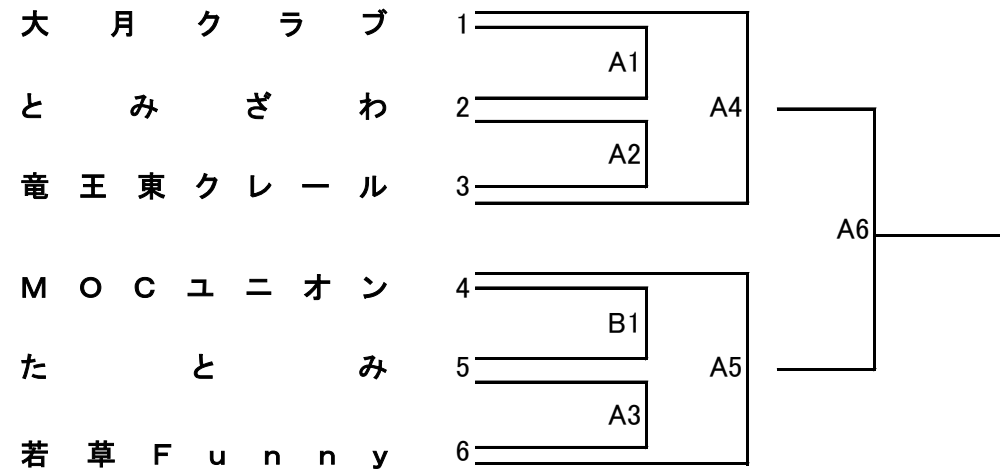

第28回 山梨県ママさんバレーボールいそじ大会 組合せ表

A ブ ロ ッ ク (親善試合)

敦島体育館	た ま も ろ	1	A5	A7	Aパート	
	竜 北 V C	2				A1
	塩 山 南 B	3				A3
	ピーチエンジェル	4	A6			
	石 和 B	5				A2
	双 葉 ア ミ カ ル	6				A4
竜王小学校体育館	り ゆ う せ い	7	A5	A7	Bパート	
	市 川 り ん ど う	8				A1
	昭 和 B	9				A3
	市 川 ポ ラ リ ス	10	A6			
	あ じ さ い 富 士	11				A2
	北 星 ク ラ ブ	12				A4
敦島体育館	A S A H I	13	B5	B7	Cパート	
	神 金 ク イ ー ン	14				B1
	大里体協ファインズ	15				B3
	伊 勢 す ず ら ん	16	B6			
	A ・ S ・ V ・ C	17				B2
	韭 崎 ピ ー チ	18				B4
玉幡体育館	侑 星	19	A4	A6	Dパート	
	あ か ふ じ	20				A1
	八 田 V C	21				A2
	玉 幡 ク ラ ブ B	22	A5			
	都 留 球 輪	23				B1
	み た ま ク ラ ブ	24				A3
竜王東小学校体育館	白 根 B ・ C	25	B2	B4	Eパート	
	甲 府 東 体 協 C	26				
	国 母 ヴ ィ ー ナ ス	27	B5			
	高 根 フ レ ン ズ	28	B3			

第28回 山梨県ママさんバレーボールいそじ大会 組合せ表

B ブ ロ ッ ク (関東大会予選会)

敷島体育館

玉幡体育館

第28回 山梨県ママさんバレーボールいそじ大会 組合せ表

C ブ ロ ッ ク (全国大会予選会)

竜王東小学校体育館

第28回 山梨県ママさんバレーボールいそじ大会 組合せ表