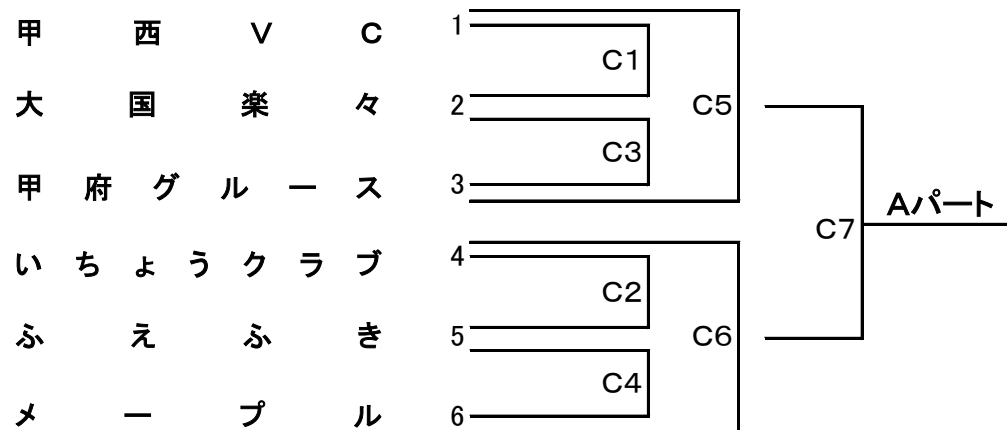

第28回 山梨県ママさんバレーボールいそじ大会 組合せ表

ことぶきの部

敷島体育館