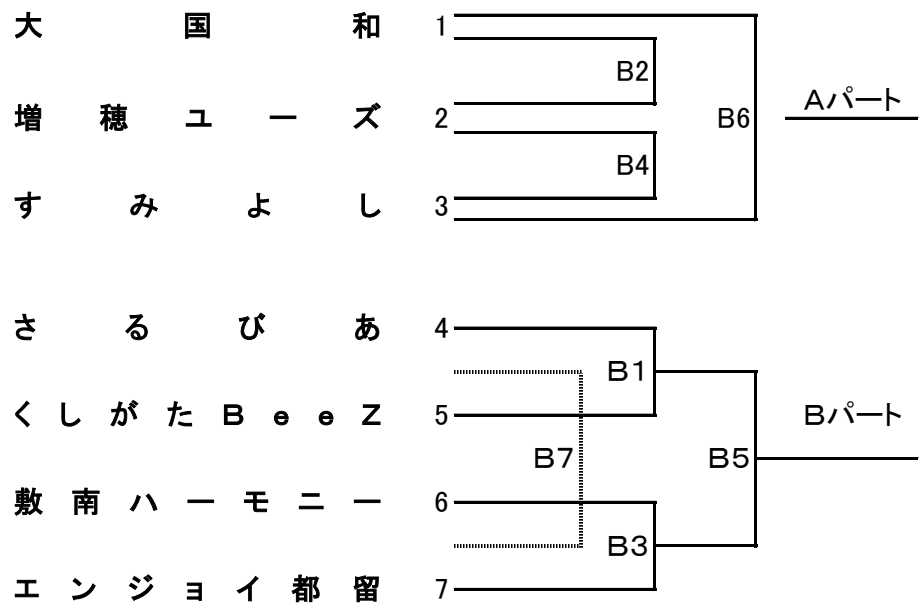

第28回 山梨県ママさんバレーボールいそじ大会 組合せ表

A ブ ロ ッ ク (親善試合)

敦島体育館	た ま も ろ	1	A5	A7	Aパート	
	竜 北 V C	2				A1
	塩 山 南 B	3				A3
	ピーチエンジェル	4	A6			
	石 和 B	5				A2
	双 葉 ア ミ カ ル	6				A4
竜王小学校体育館	り ゆ う せ い	7	A5	A7	Bパート	
	市 川 り ん ど う	8				A1
	昭 和 B	9				A3
	市 川 ポ ラ リ ス	10	A6			
	あ じ さ い 富 士	11				A2
	北 星 ク ラ ブ	12				A4
敦島体育館	A S A H I	13	B5	B7	Cパート	
	神 金 ク イ ー ン	14				B1
	大里体協ファインズ	15				B3
	伊 勢 す ず ら ん	16	B6			
	A ・ S ・ V ・ C	17				B2
	韭 崎 ピ ー チ	18				B4
玉幡体育館	侑 星	19	A4	A6	Dパート	
	あ か ふ じ	20				A1
	八 田 V C	21				A2
	玉 幡 ク ラ ブ B	22	A5			
	都 留 球 輪	23				B1
	み た ま ク ラ ブ	24				A3
竜王東小学校体育館	白 根 B ・ C	25	B2	B4	Eパート	
	甲 府 東 体 協 C	26				
	国 母 ヴ ィ ー ナ ス	27	B5			
	高 根 フ レ ン ズ	28	B3			

第28回 山梨県ママさんバレーボールいそじ大会 組合せ表

B ブ ロ ッ ク (関東大会予選会)

敷島体育館

玉幡体育館