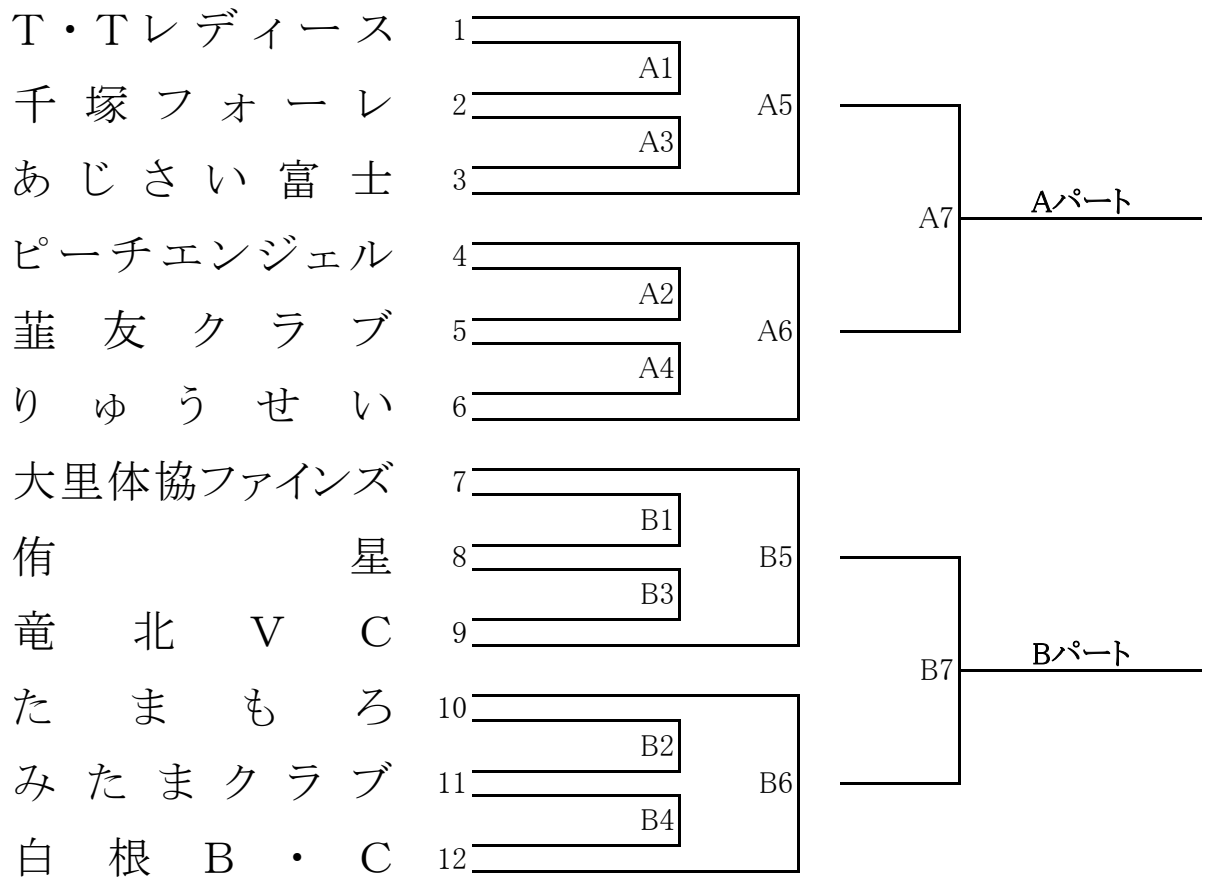

第29回 山梨県ママさんバレーボールいそじ大会 組合せ表

A ブ ロ ッ ク (親善試合)

双葉体育館

敷島体育館

竜王東小学校体育館

第29回 山梨県ママさんバレーボールいそじ大会 組合せ表
B ブ ロ ッ ク (関東大会予選会)

敷島体育館

竜王小学校体育館