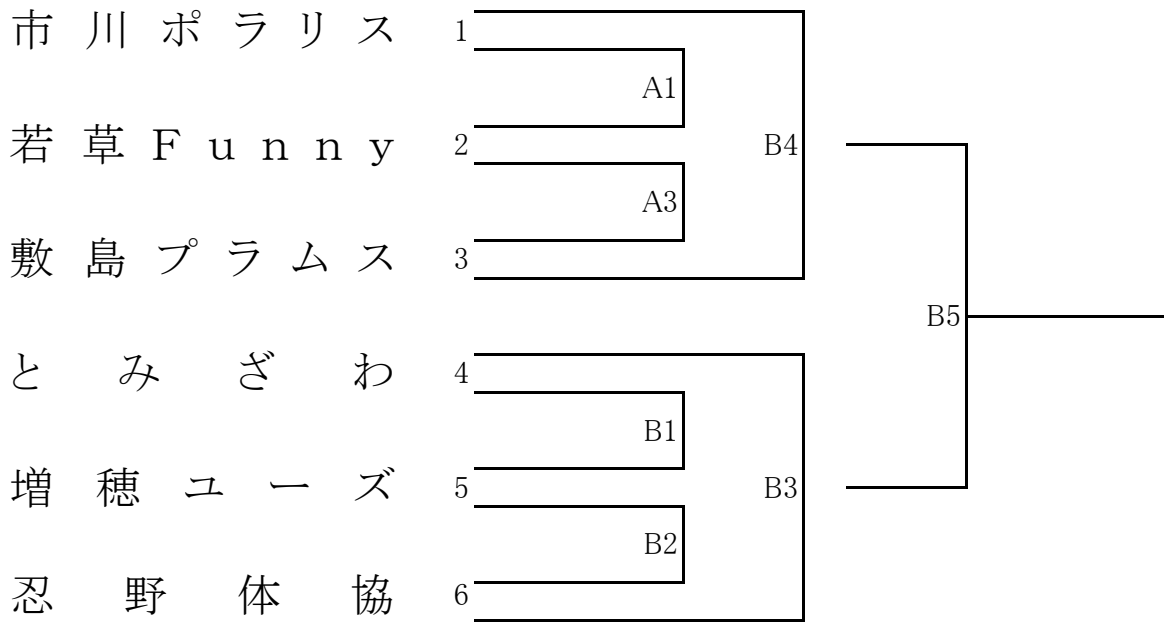

第29回 山梨県ママさんバレーボールいそじ大会 組合せ表
C ブ ロ ッ ク (全国大会予選会)

竜王小学校体育館