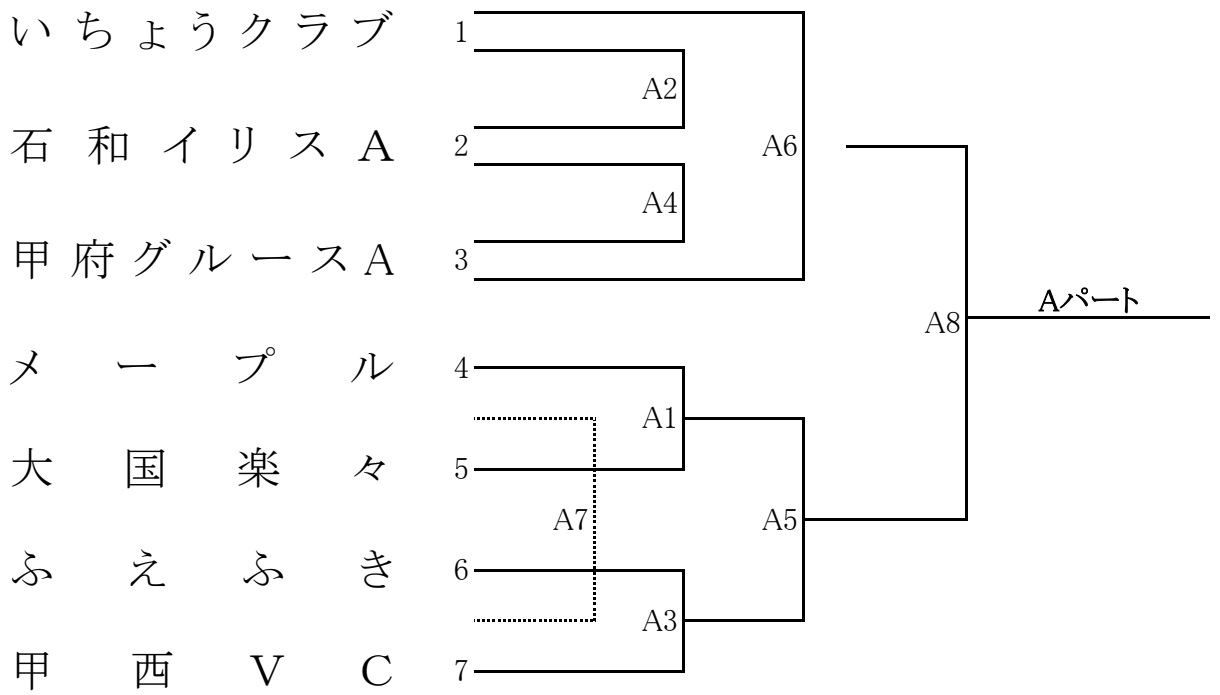

竜王東小学校体育館

第29回 山梨県ママさんバレーボールいそじ大会 組合せ表
 C ブ ロ ッ ク (全国大会予選会)

竜王小学校体育館

第29回 山梨県ママさんバレーボールいそじ大会 組合せ表
ことぶきの部

敷島体育館

竜王南小学校体育館