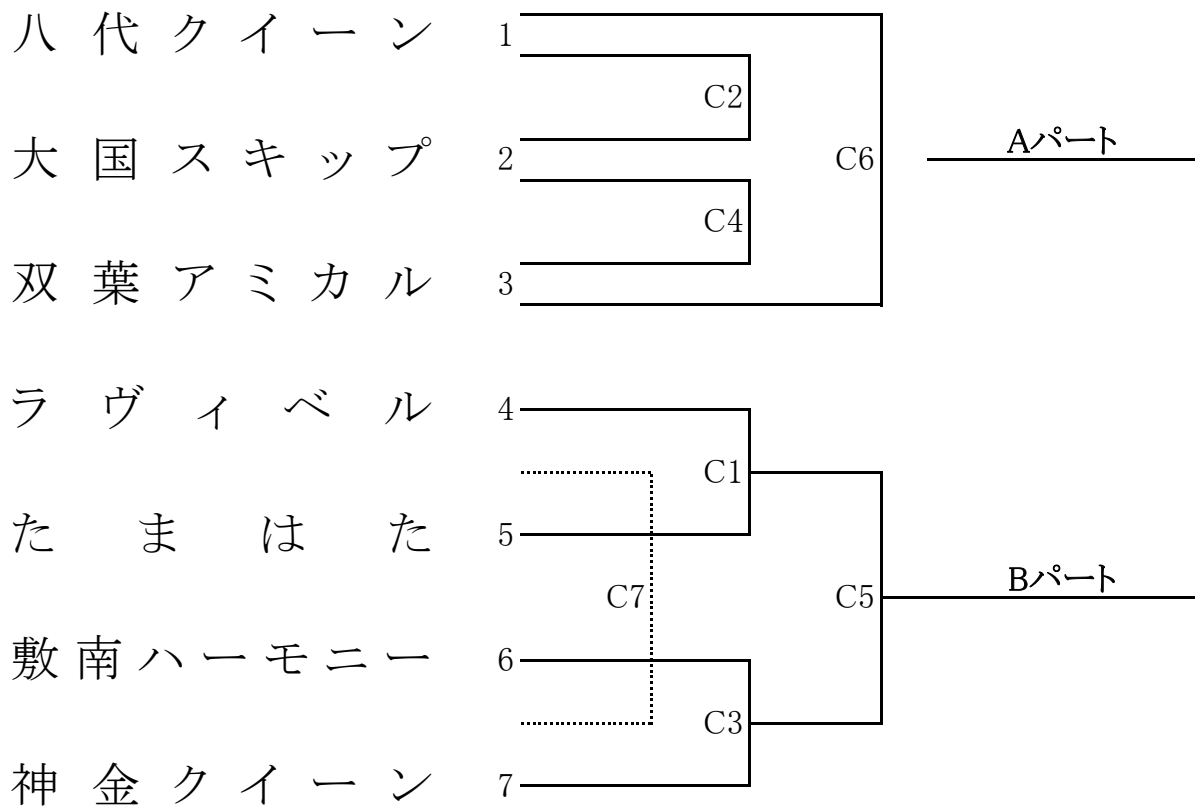

第29回 山梨県ママさんバレーボールいそじ大会 組合せ表

A ブ ロ ッ ク (親善試合)

双葉体育館

敷島体育館

竜王東小学校体育館

第29回 山梨県ママさんバレーボールいそじ大会 組合せ表
B ブ ロ ッ ク (関東大会予選会)

敷島体育館

竜王小学校体育館