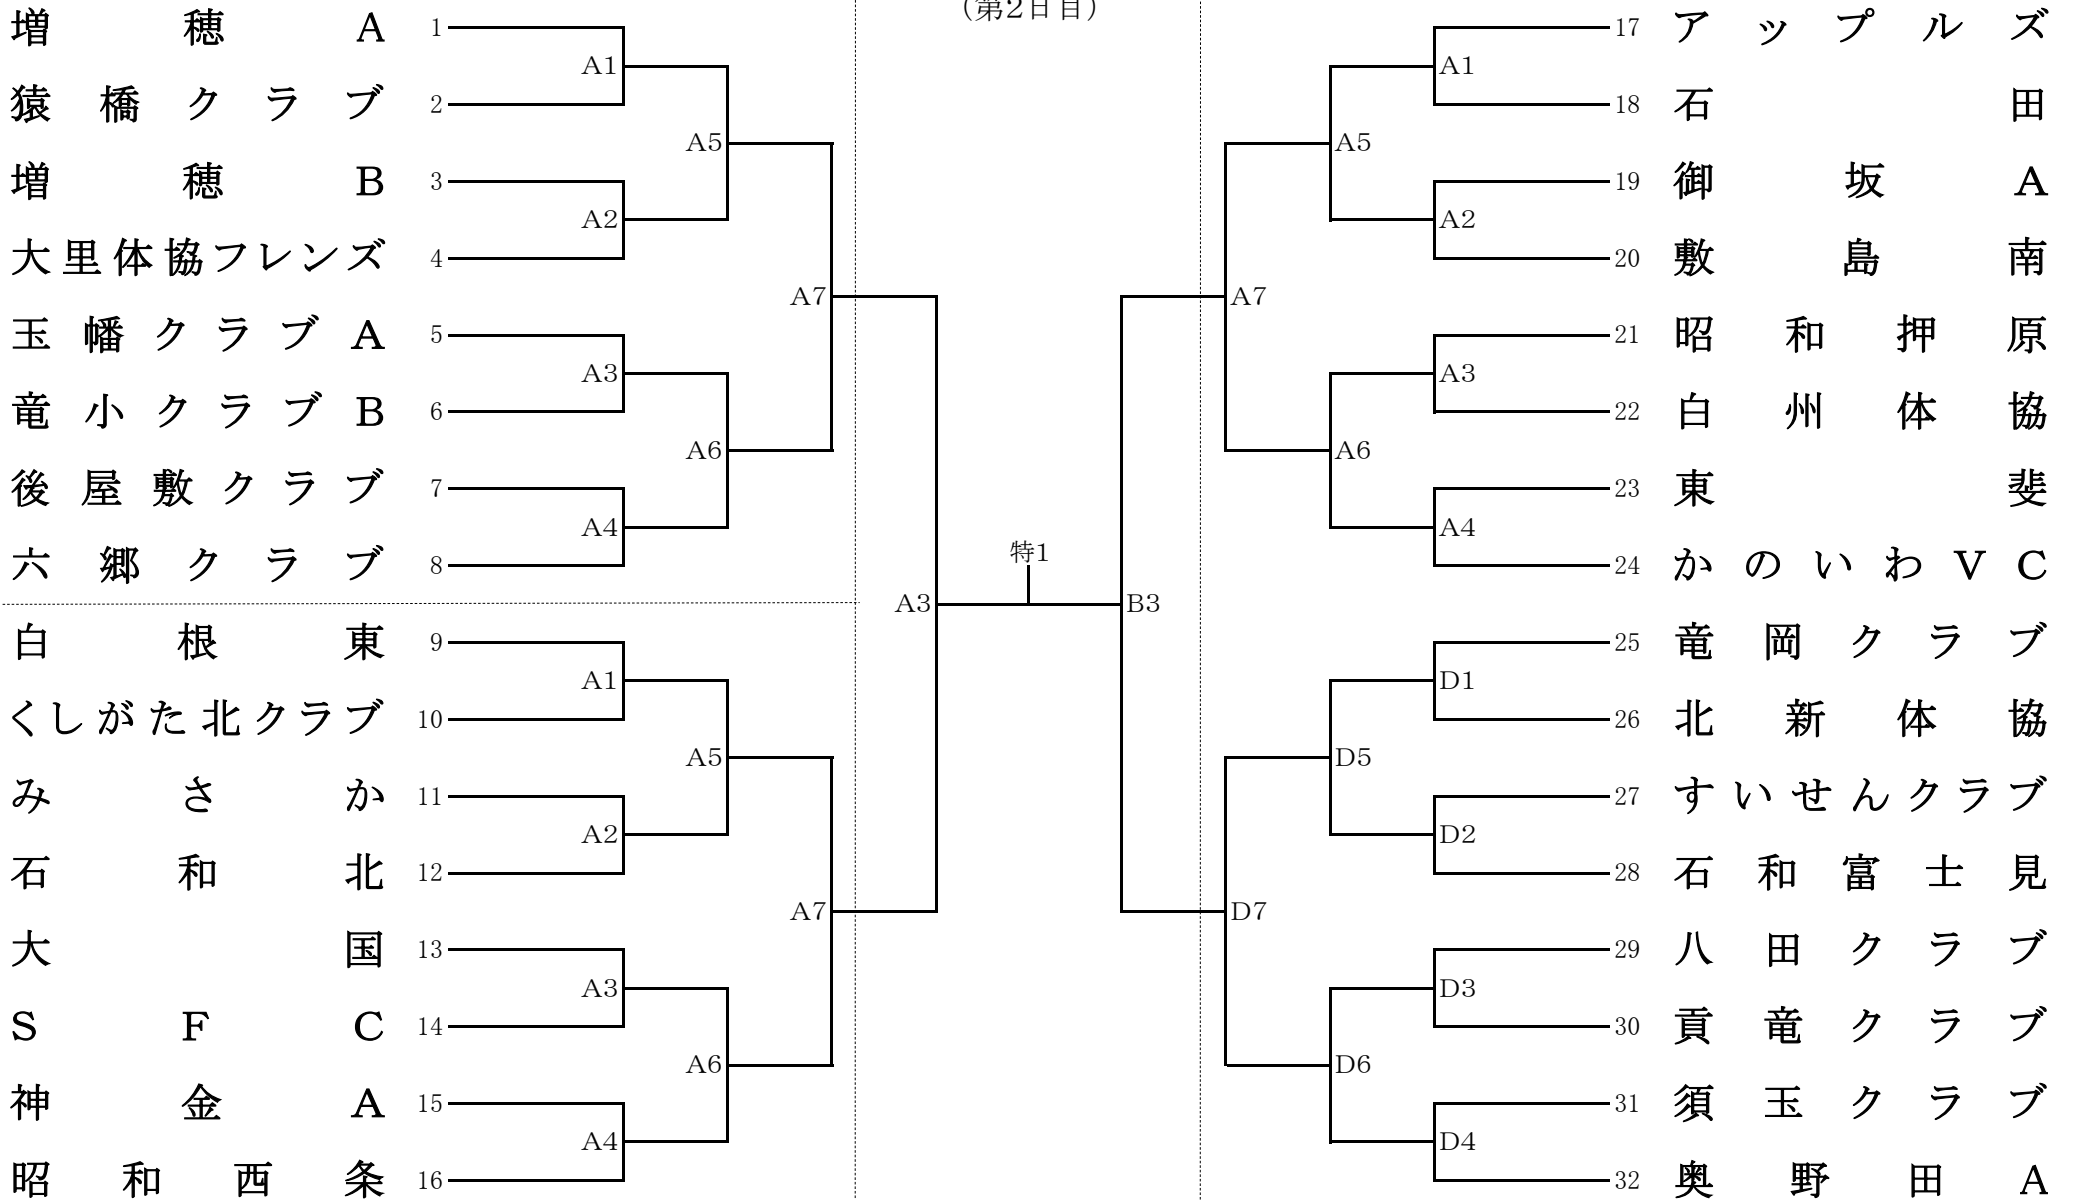

武田消毒カップ

第34回 山梨県ママさんバレーボール大会 組合せ表

(竜王小学校体育館)

Bパート
(第2日目)

(小瀬体育館)

(玉穂南小学校体育館)

(敷島体育館)