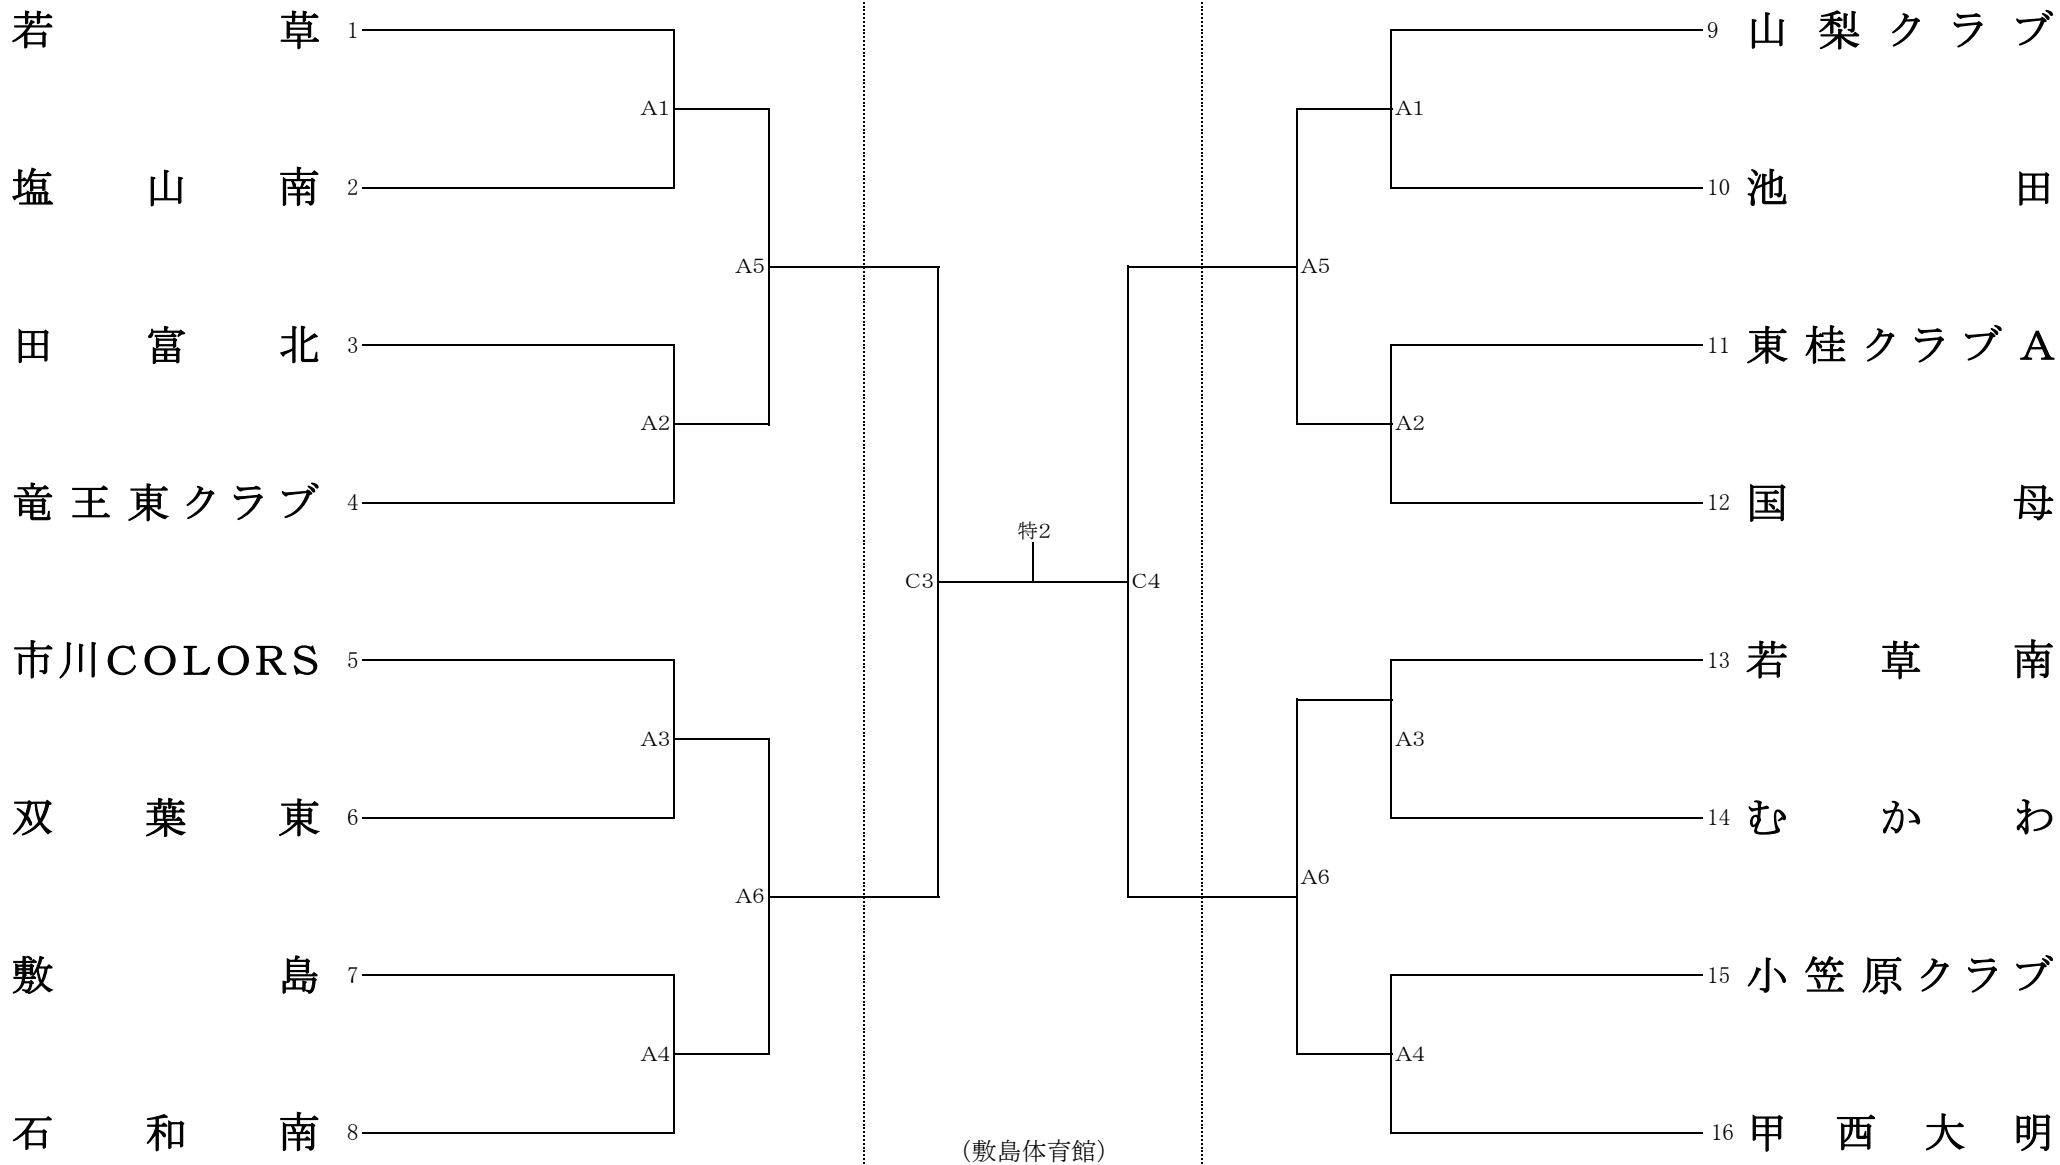

武田消毒カップ

第34回 山梨県ママさんバレーボール大会 組合せ表

Aパート

(第2日目)

(田富市民体育館)

(国母小学校体育館)

武田消毒カップ

第34回 山梨県ママさんバレーボール大会 組合せ表