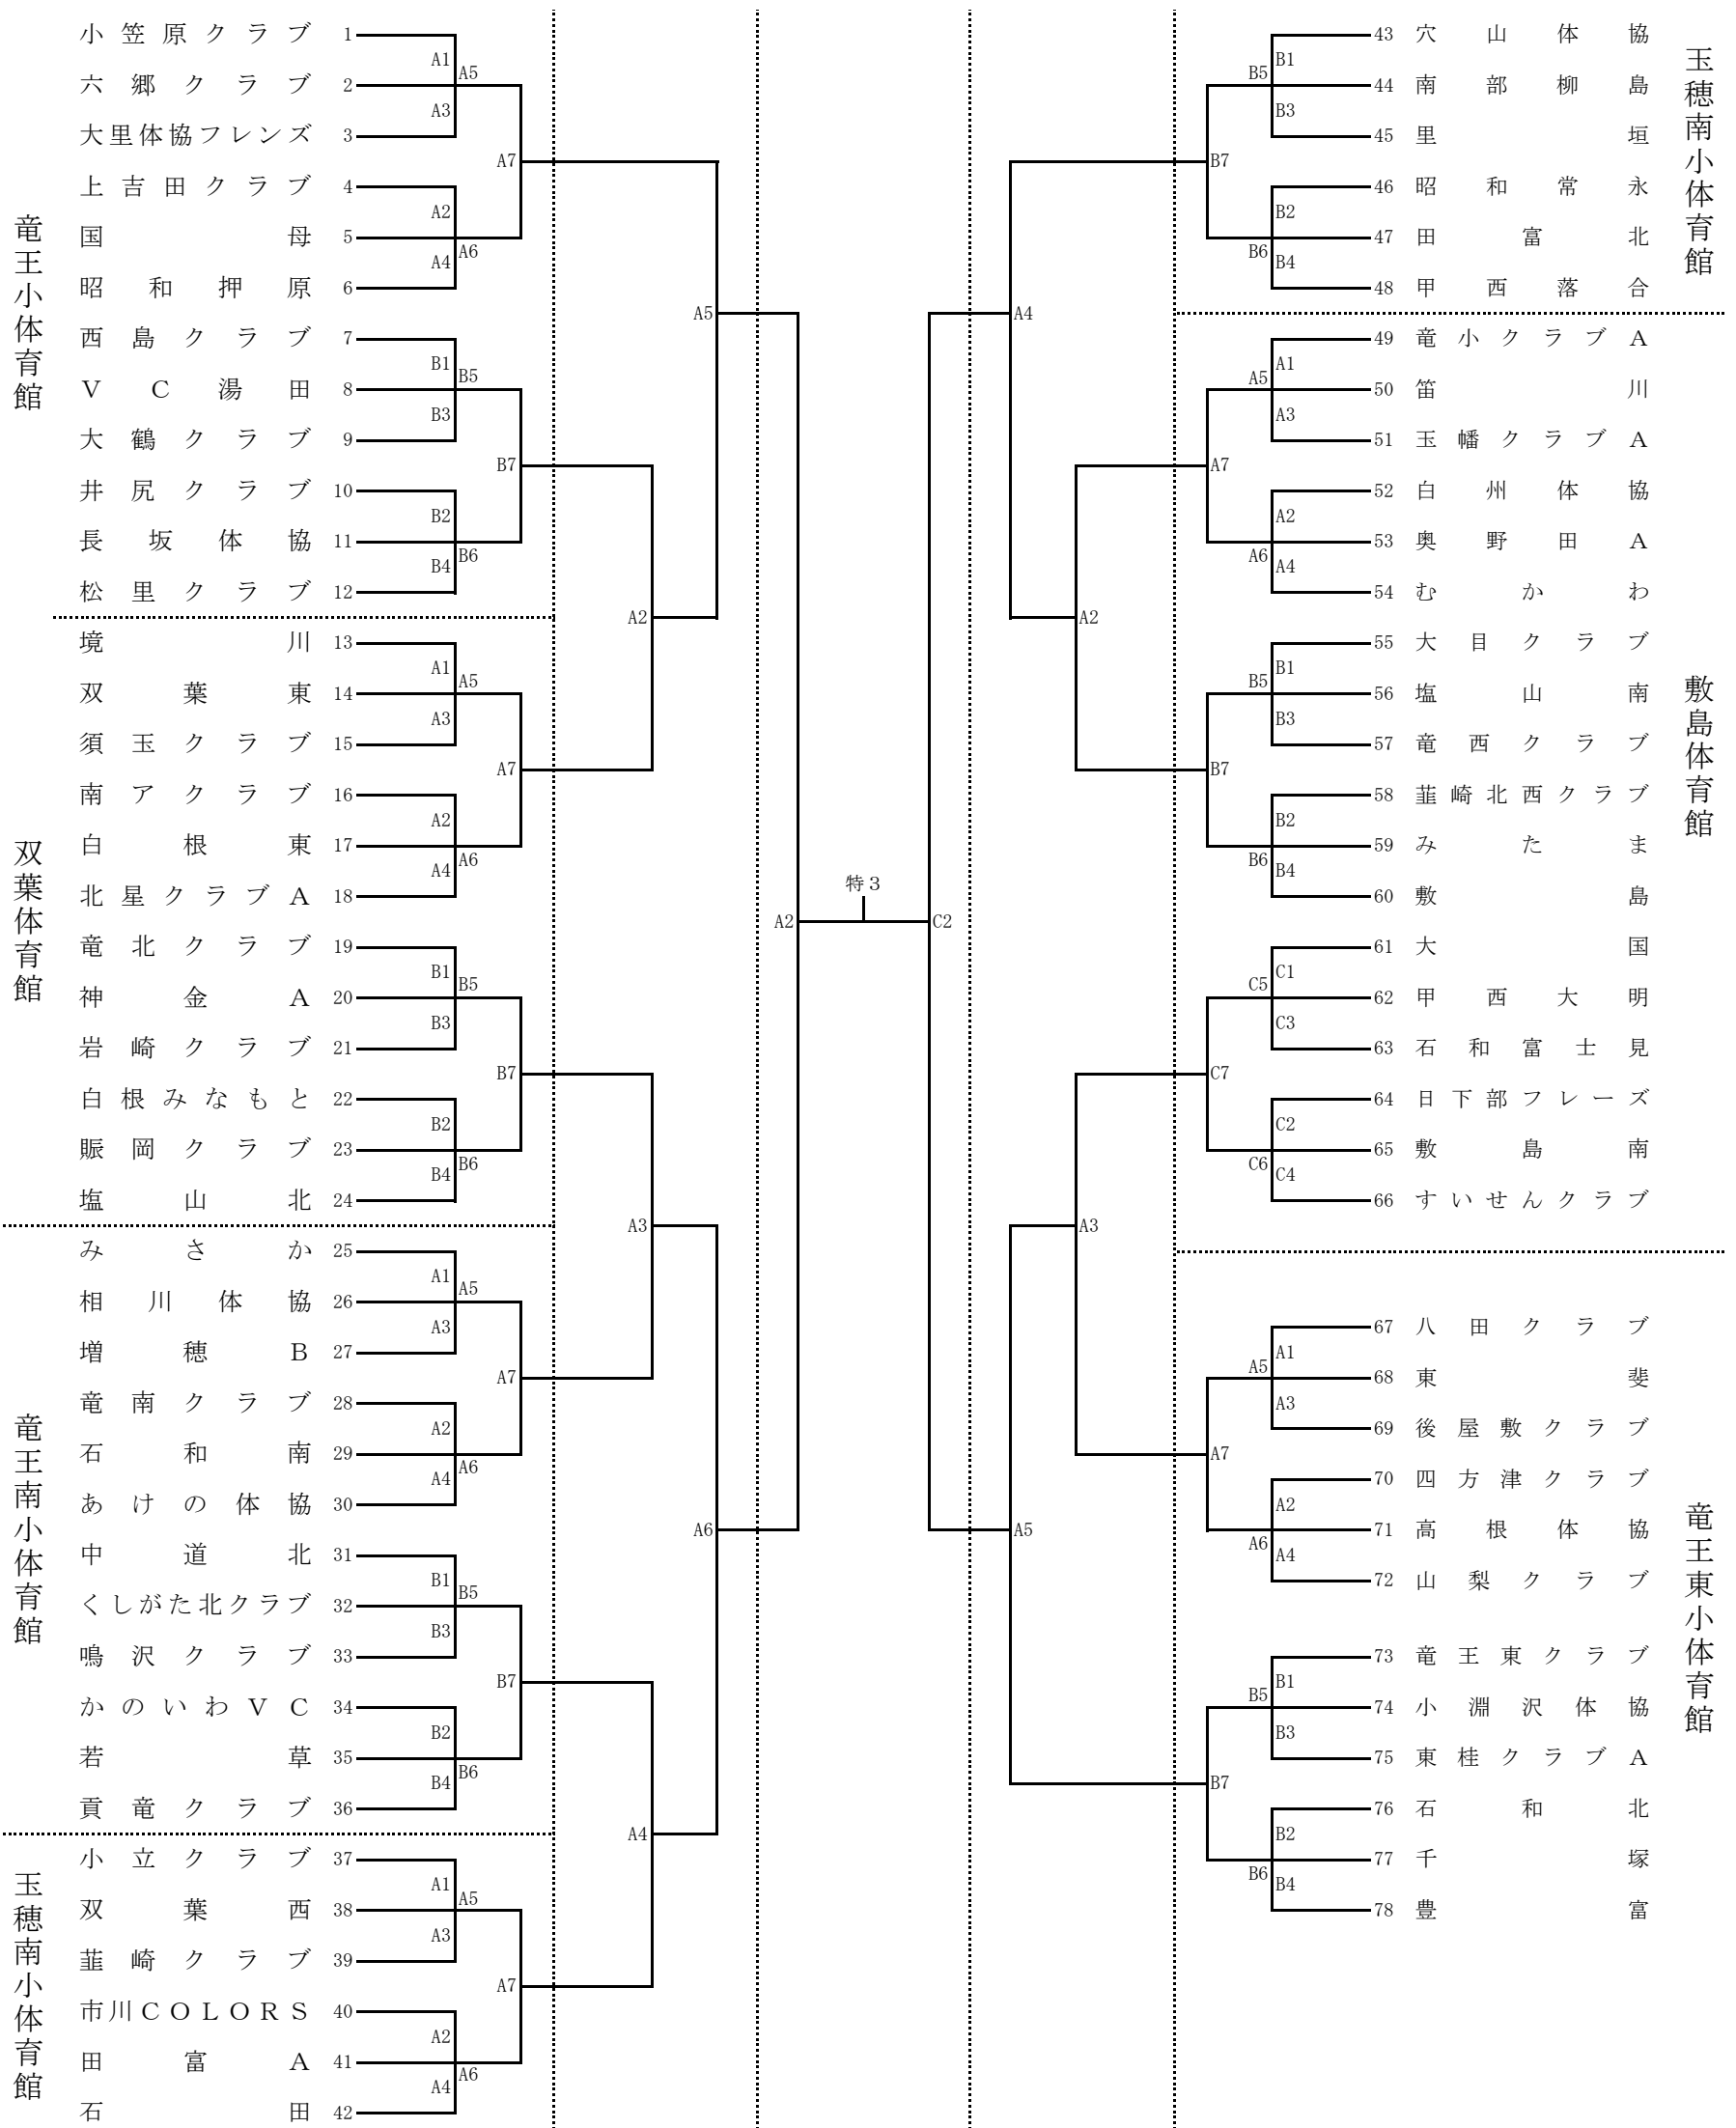

第46回会長杯・第42回コカ・コーラボトラーズジャパンカップ
山梨県ママさんバレーボール大会組合せ表

[1部]

国母小体育館
4月22日(日)

小瀬スポーツ公園
体育館
4月25日(水)

田富市民体育館
4月22日(日)

玉穂南小体育館

敷島体育館

竜王東小体育館

〔ことぶきの部〕