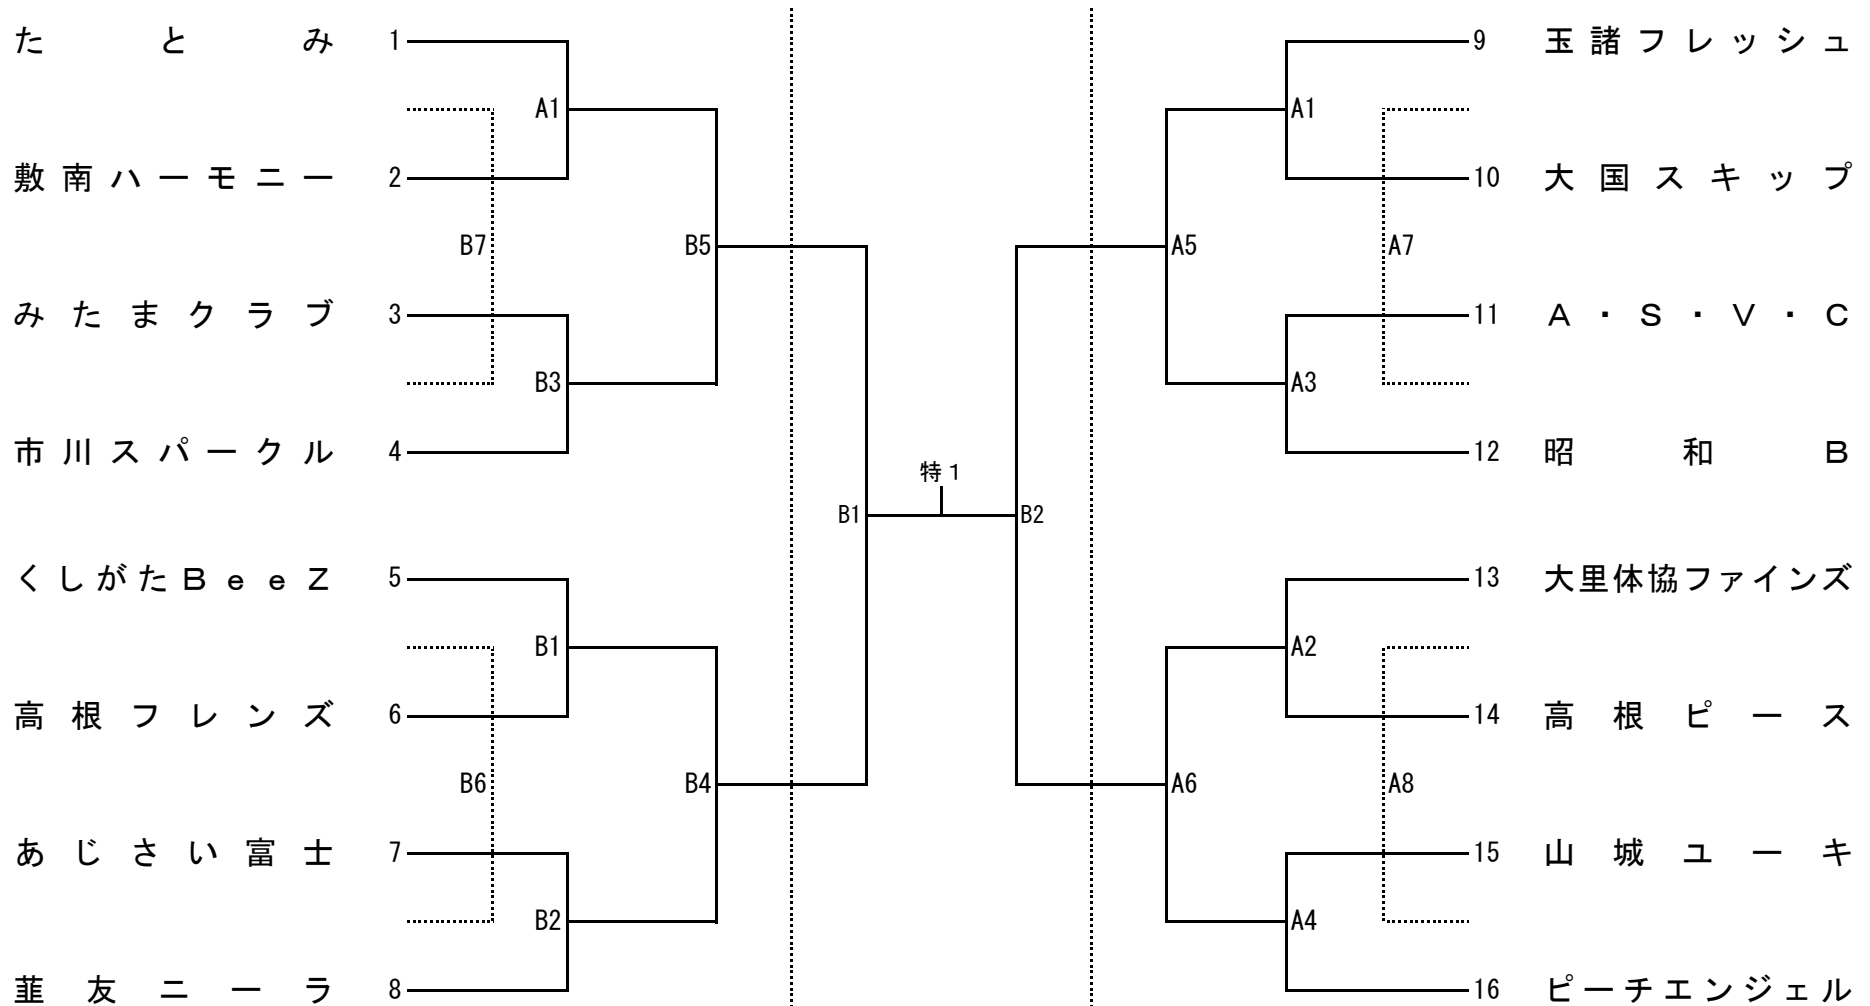

第46回会長杯・第42回コカ・コーラボトラーズジャパンカップ
山梨県ママさんバレーボール大会組合せ表

[1部]

国母小体育館
4月22日(日)

小瀬スポーツ公園
体育館
4月25日(水)

田富市民体育館
4月22日(日)

玉穂南小体育館

敷島体育館

竜王東小体育館

第46回会長杯・第42回コカ・コーラボトラーズジャパンカップ
山梨県ママさんバレーボール大会組合せ表

[2 部]

第46回会長杯・第42回コカ・コーラボトラーズジャパンカップ
山梨県ママさんバレーボール大会組合せ表

[3 部]

田富市民体育館
4月22日(日)

小瀬スポーツ公園
体育館
4月25日(水)

玉穂南小学校体育館
4月22日(日)

第46回会長杯・第42回コカ・コーラボトラーズジャパンカップ
山梨県ママさんバレーボール大会組合せ表

〔ことぶきの部〕