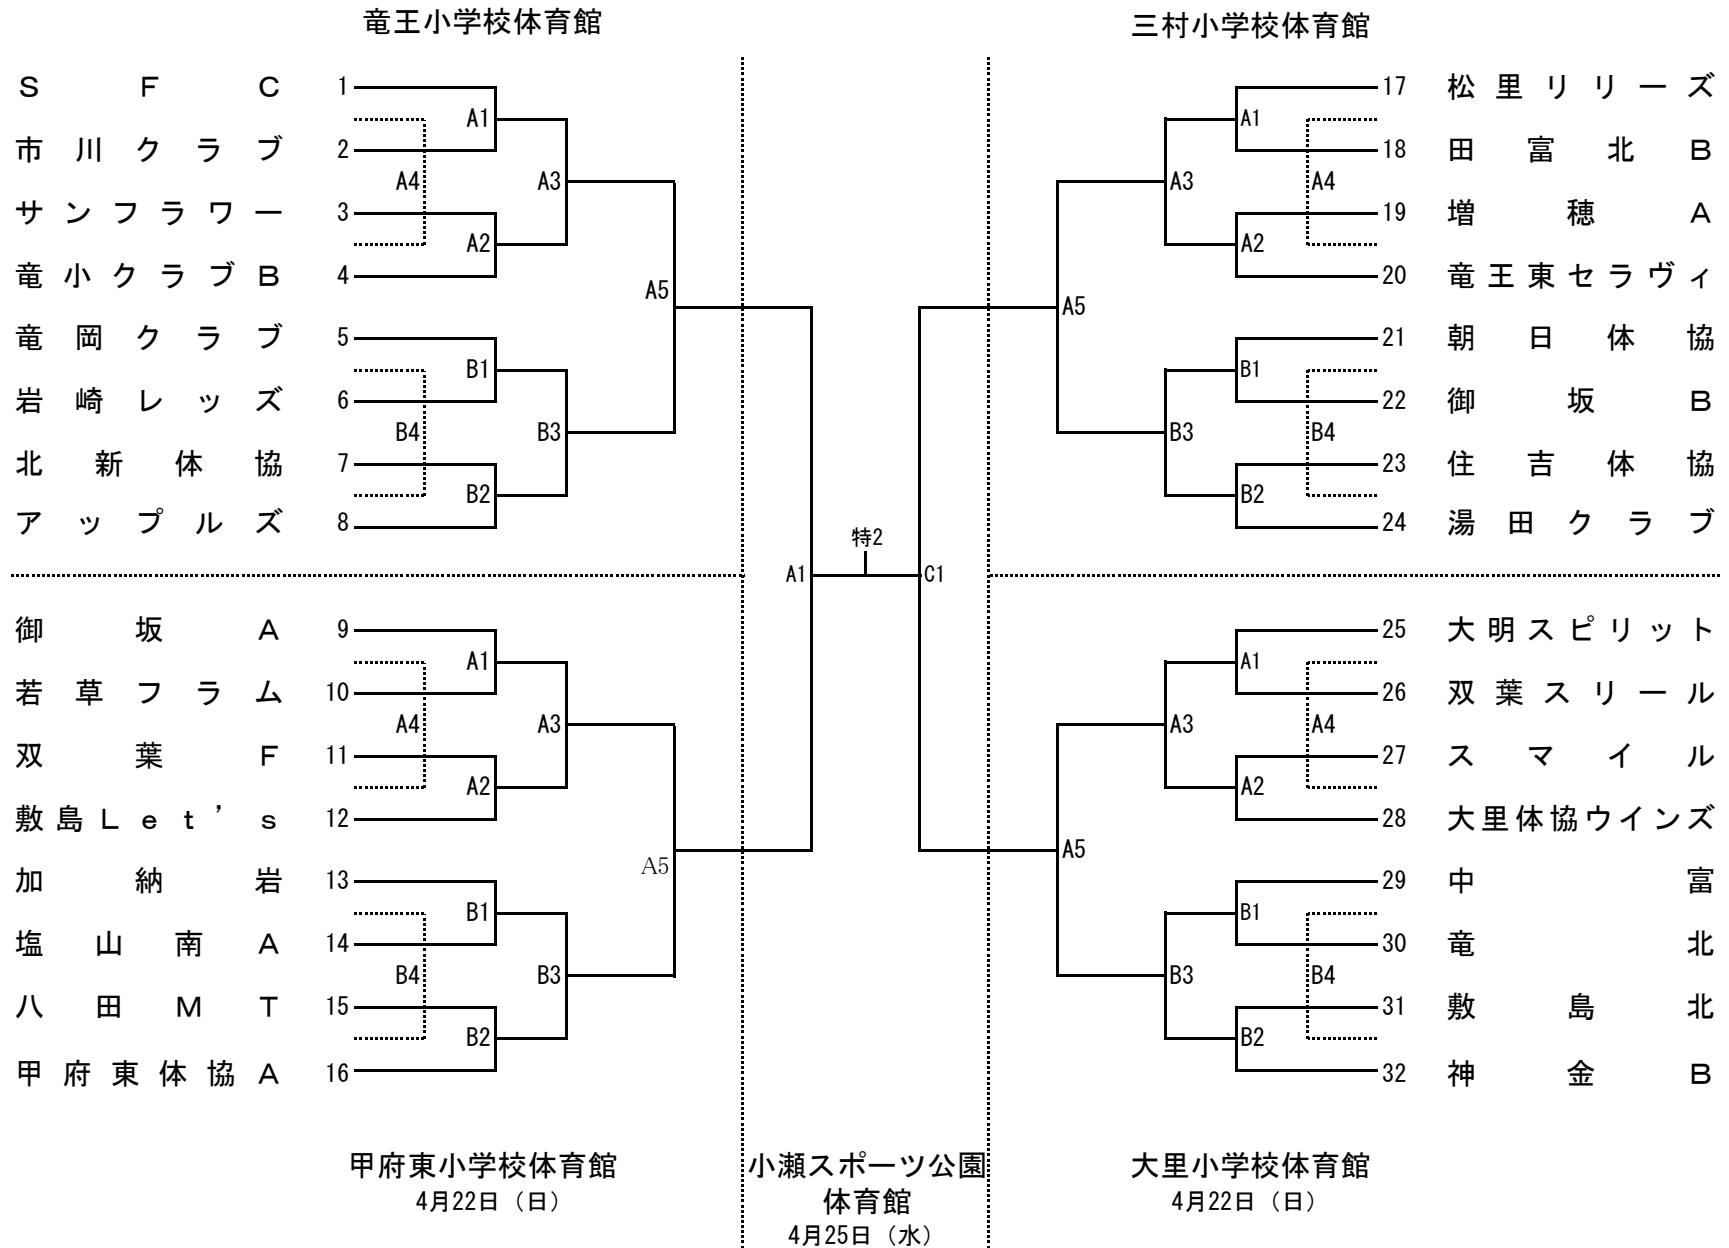

第46回会長杯・第42回コカ・コーラボトラーズジャパンカップ
山梨県ママさんバレーボール大会組合せ表

[1部]

国母小体育館
4月22日(日)

小瀬スポーツ公園
体育館
4月25日(水)

田富市民体育館
4月22日(日)

玉穂南小体育館

敷島体育館

竜王東小体育館

第46回会長杯・第42回コカ・コーラボトラーズジャパンカップ
山梨県ママさんバレーボール大会組合せ表

[2 部]

第46回会長杯・第42回コカ・コーラボトラーズジャパンカップ
山梨県ママさんバレーボール大会組合せ表

[3 部]

田富市民体育館
4月22日(日)

小瀬スポーツ公園
体育館
4月25日(水)

玉穂南小学校体育館
4月22日(日)

第46回会長杯・第42回コカ・コーラボトラーズジャパンカップ
山梨県ママさんバレーボール大会組合せ表

〔ことぶきの部〕