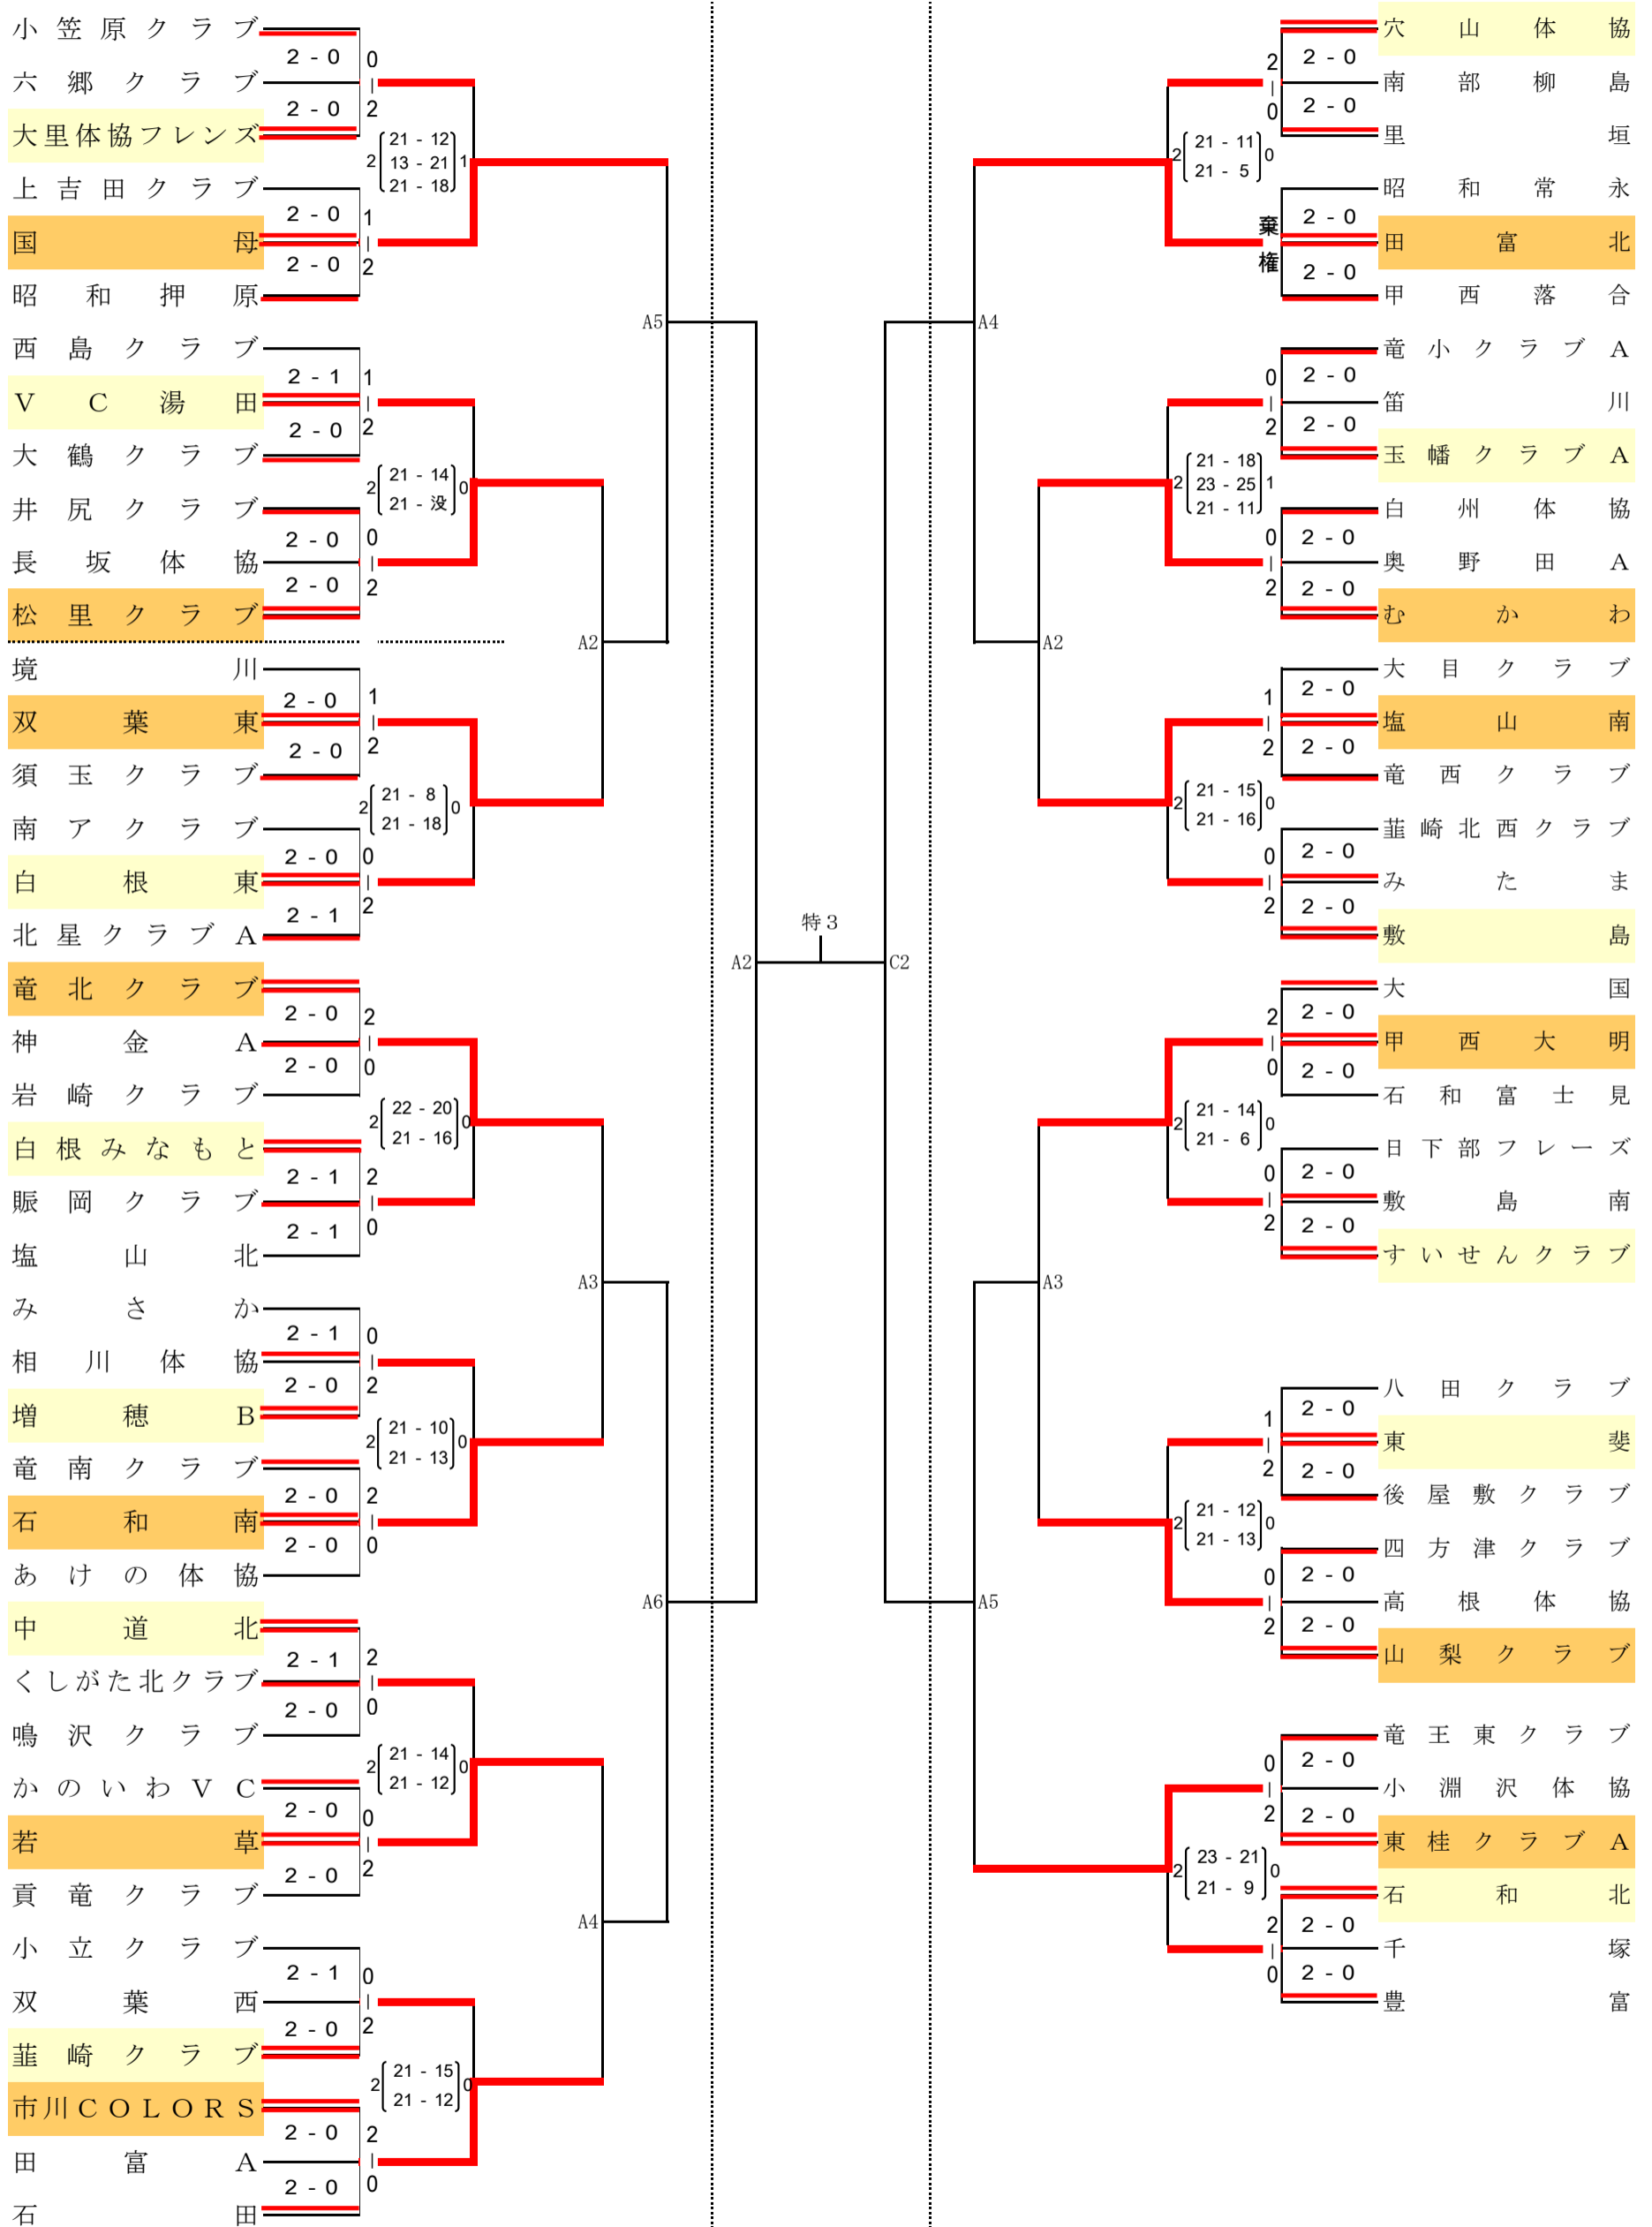

第46回会長杯・第42回コカ・コーラボトラーズジャパンカップ
山梨県ママさんバレーボール大会 2 日めトーナメント表

[1部]

第46回会長杯・第42回コカ・コーラボトラーズジャパンカップ
山梨県ママさんバレーボール大会結果表

〔1部〕

国母小体育館 小瀬スポーツ公園 田富市民体育館
4月22日(日) 体育館 4月25日(水) 4月22日(日)