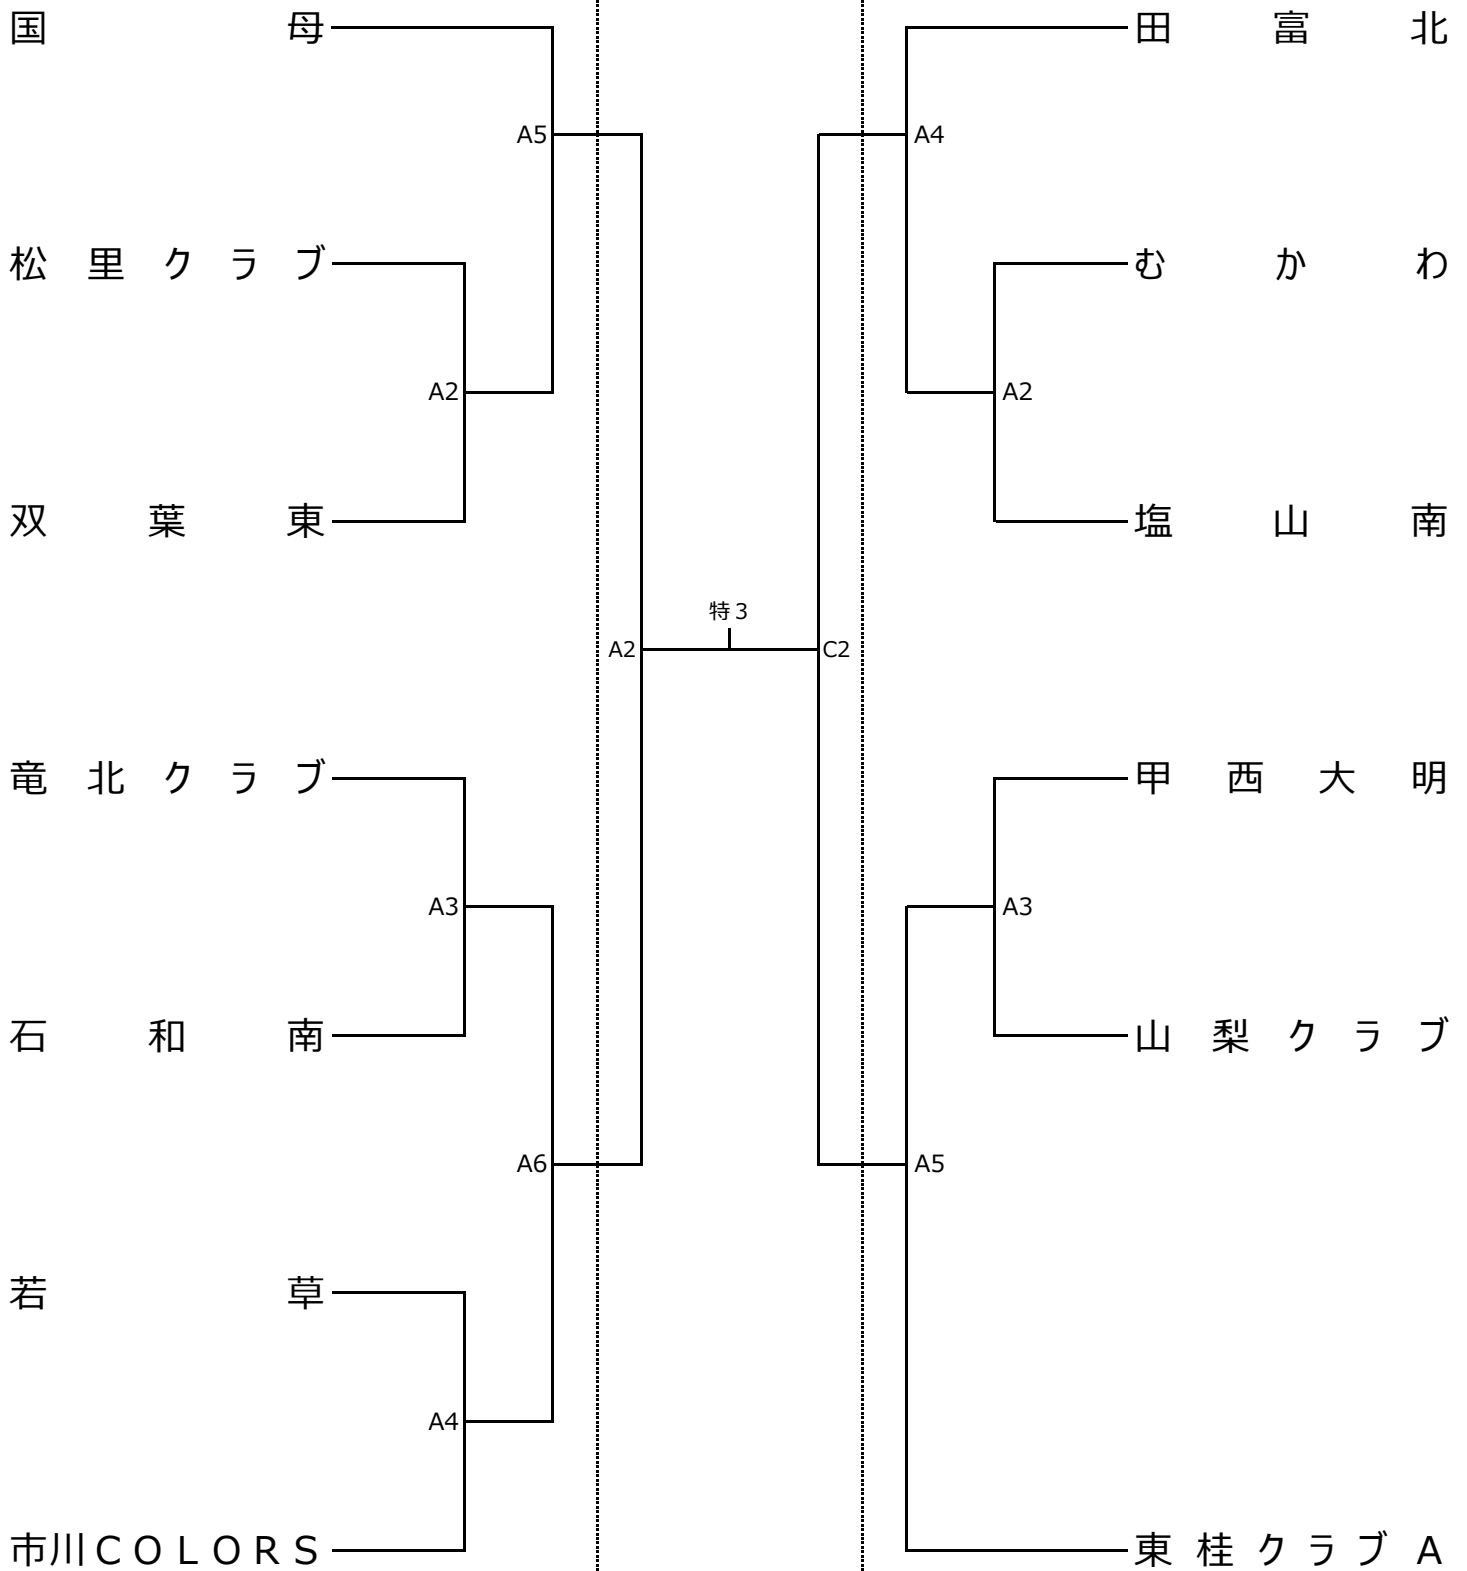

第46回会長杯・第42回コカ・コーラボトラーズジャパンカップ
山梨県ママさんバレーボール大会 2 日めトーナメント表

[1部]

第46回会長杯・第42回コカ・コーラボトラーズジャパンカップ
山梨県ママさんバレーボール大会結果表

〔1部〕

国母小体育館 小瀬スポーツ公園 田富市民体育館
4月22日(日) 体育館 4月25日(水) 4月22日(日)