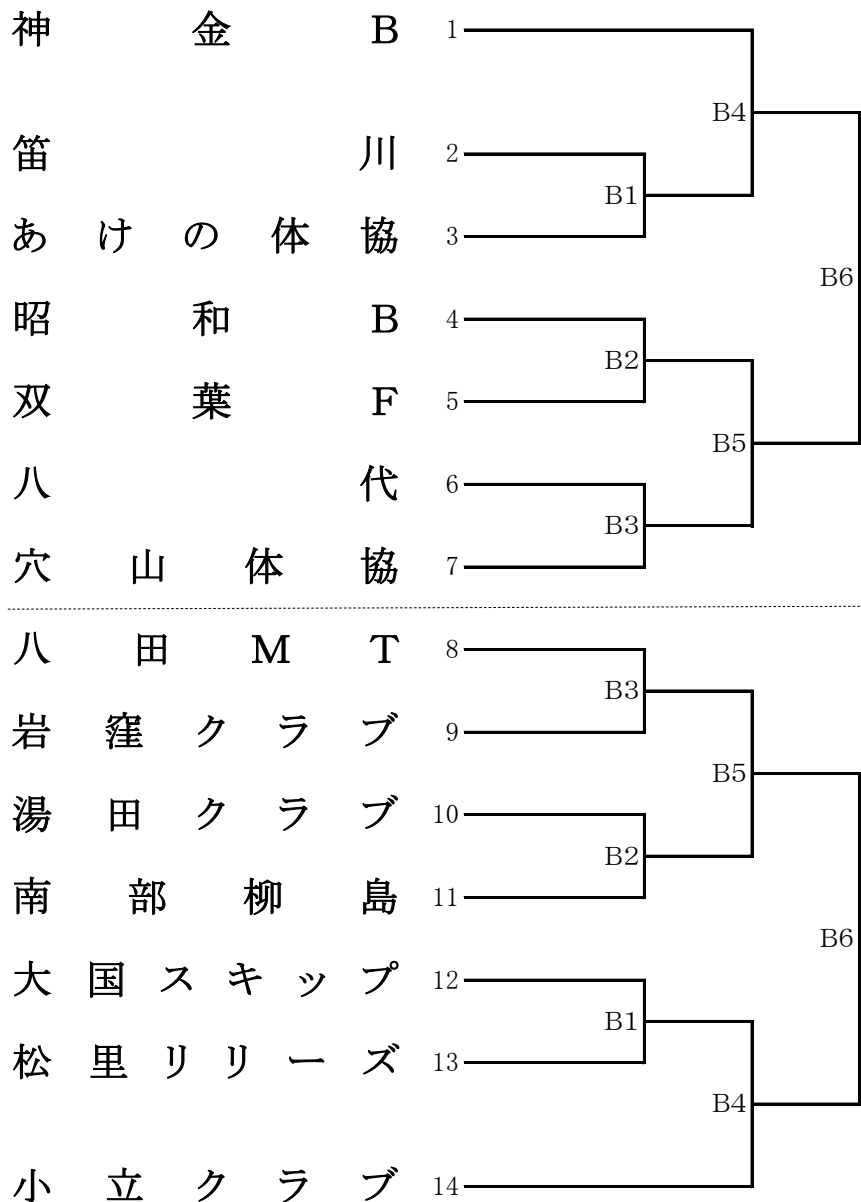

(双葉体育館)

(小瀬体育館)

(甲府東小学校体育館)

武田消毒カップ

第35回 山梨県ママさんバレーボール大会 組合せ表

(双葉体育館)

Dパート (第2日目)

C1