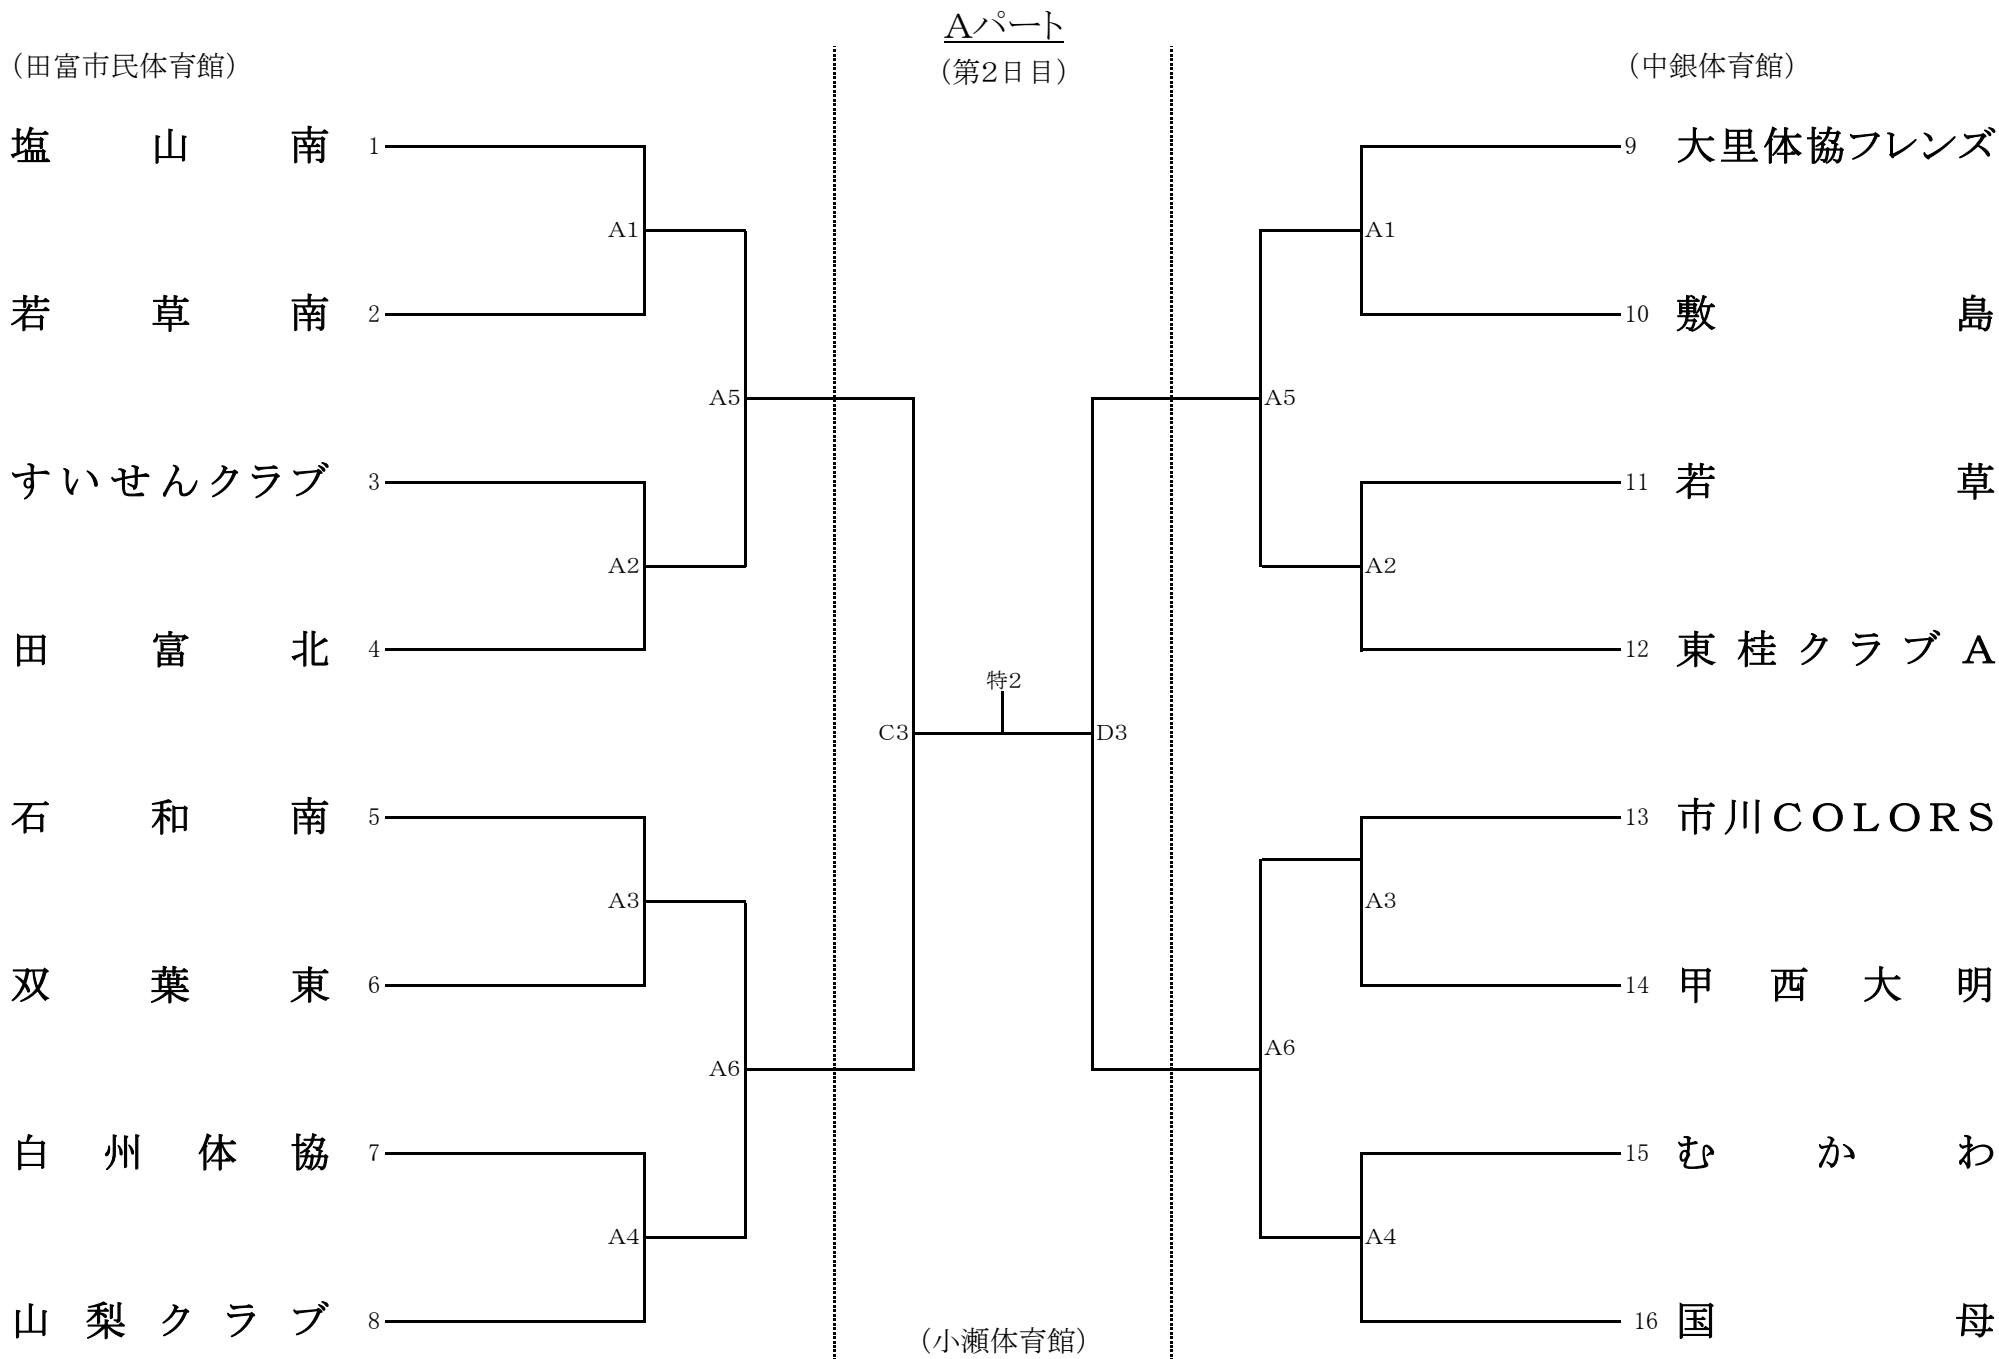

武田消毒カップ

第35回 山梨県ママさんバレーボール大会 組合せ表