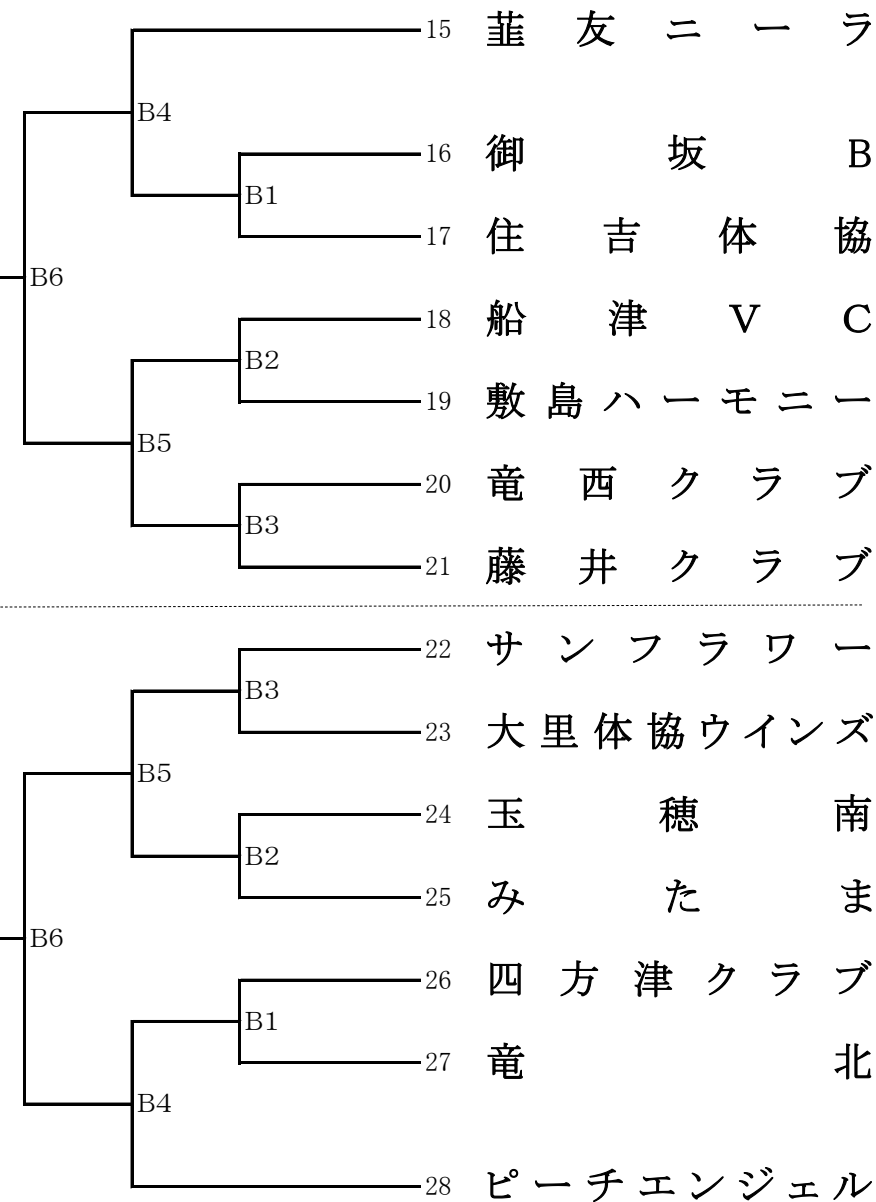

Dパート (第2日目)

C1

B3

D1

(小瀬体育館)

(竜王小学校体育館)

(竜王東小学校体育館)

(田富市民体育館)