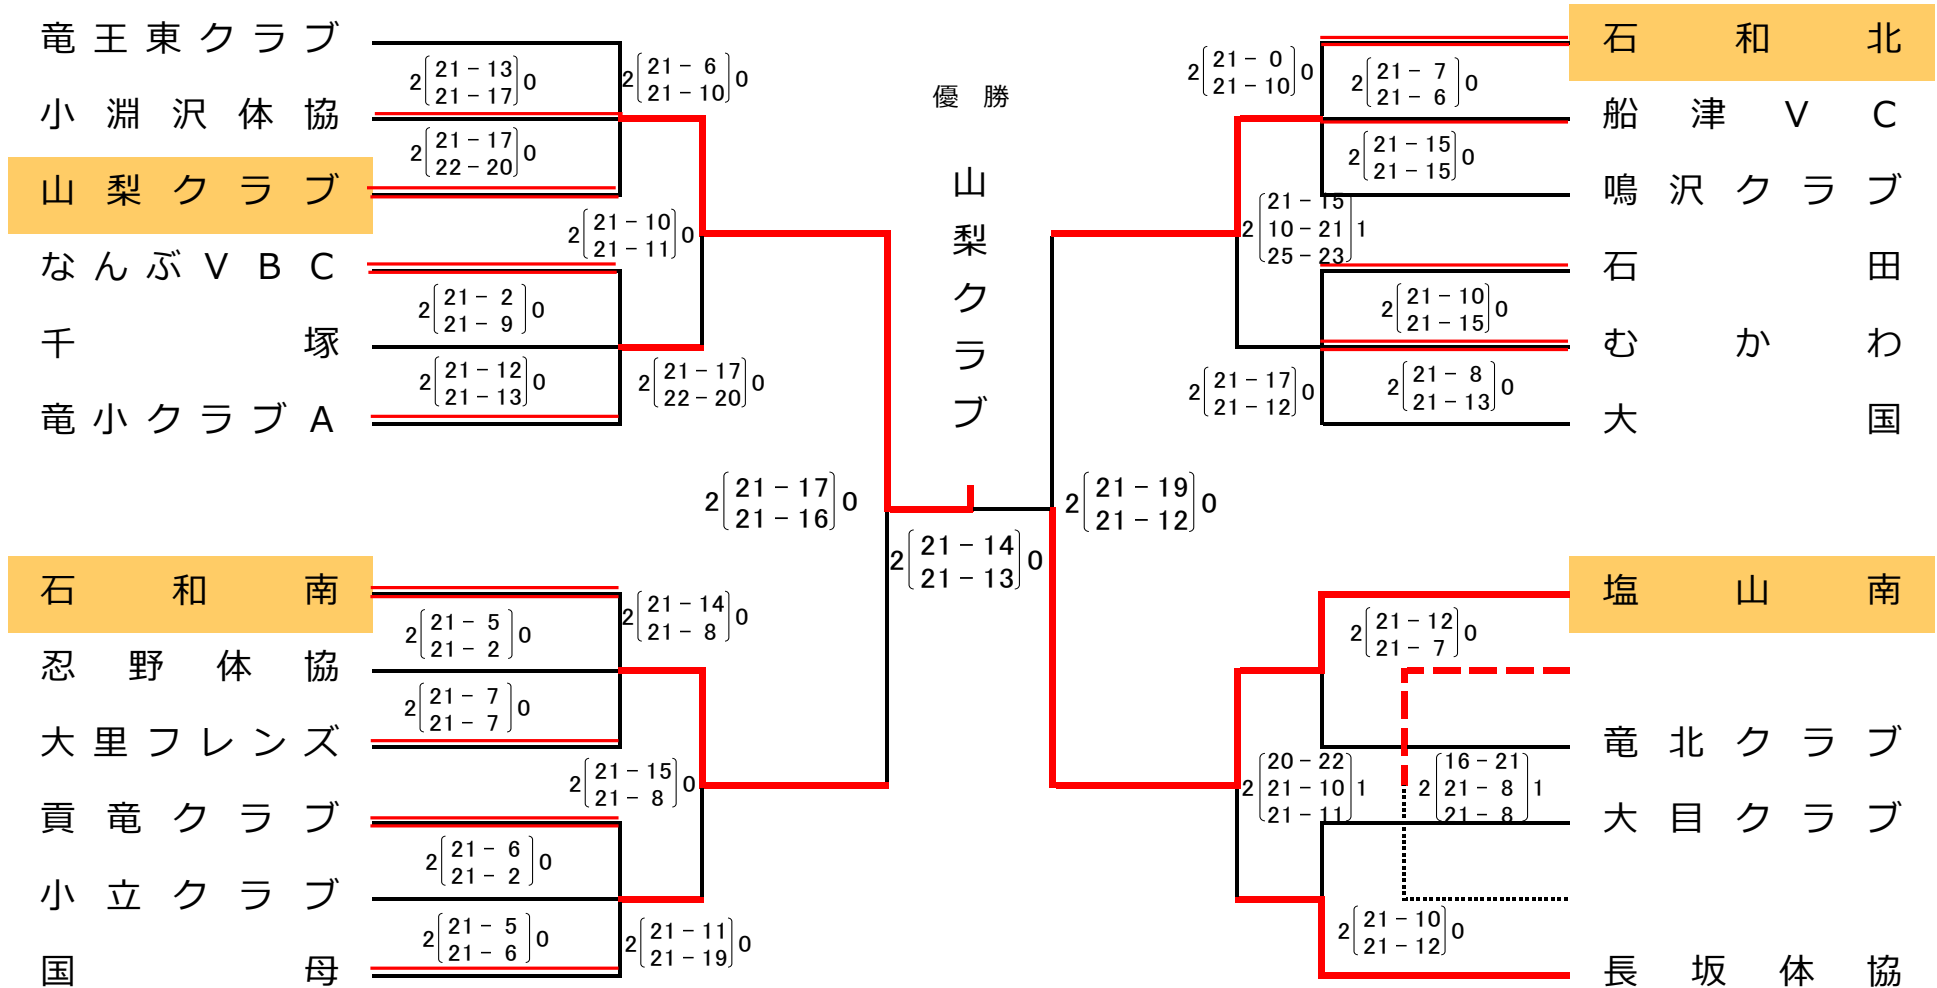

第48回会長杯・第44回コカ・コーラボトラーズジャパンカップ
山梨県ママさんバレーボール大会結果表

〔1 部〕

第48回会長杯・第44回コカ・コーラボトラーズジャパンカップ
山梨県ママさんバレーボール大会結果表

〔 2 部 〕

優 勝

北
新
体
協

双 葉 F

$2 \begin{Bmatrix} 21-17 \\ 21-6 \end{Bmatrix} 0$

$2 \begin{Bmatrix} 21-10 \\ 21-8 \end{Bmatrix} 0$

$2 \begin{Bmatrix} 21-8 \\ 21-16 \end{Bmatrix} 0$

若 草 フ ラ ム

北 新 体 協

大 里 ウ イ ン ズ

第48回会長杯・第44回コカ・コーラボトラーズジャパンカップ
山梨県ママさんバレーボール大会結果表

〔 3 部 〕

優 勝

竜
王
東
セ
ラ
ヴ
ィ

みたまクラブ

$2 \begin{pmatrix} 21-14 \\ 21-12 \end{pmatrix} 0$

葎友ニーラ

$2 \begin{pmatrix} 21-14 \\ 21-9 \end{pmatrix} 0$

竜王東セラヴィ

$2 \begin{pmatrix} 19-21 \\ 21-17 \\ 21-17 \end{pmatrix} 1$

とみざわ