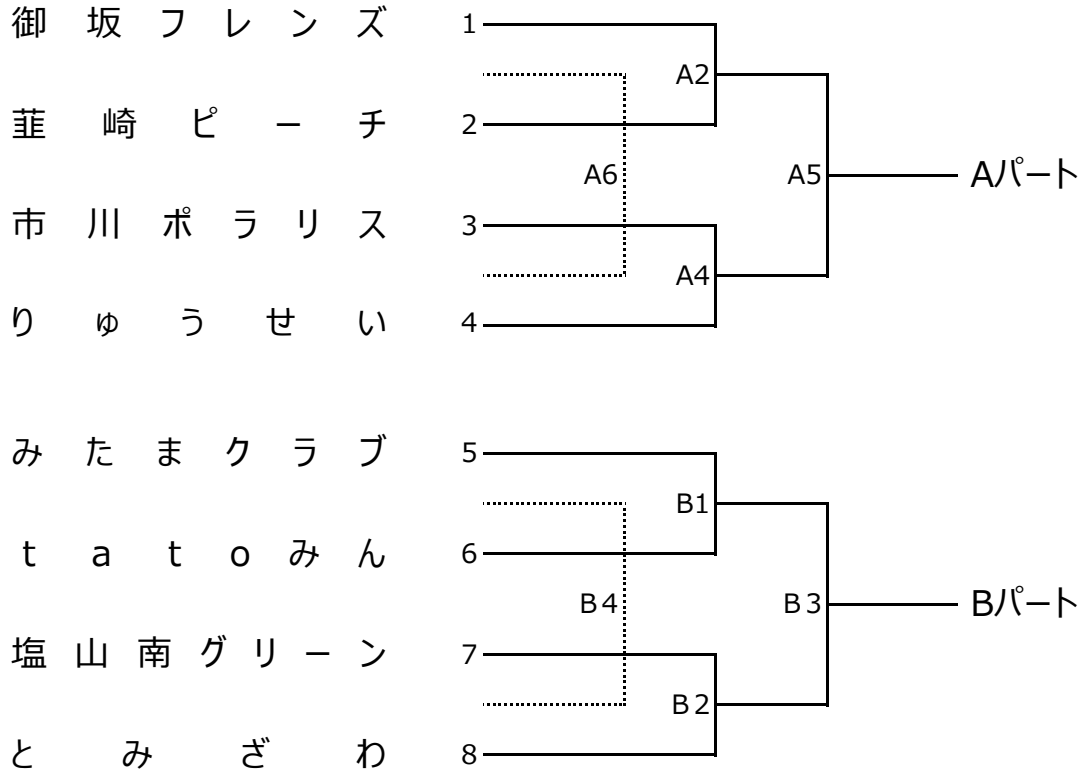

第32回山梨県ママさんバレーボールいそじ大会組合せ表

Aブロック (親善試合)

双葉
体育館

竜王東
小学校
体育館

第32回山梨県ママさんバレーボールいそじ大会組合せ表
Bブロック（関東大会予選会）

双
葉
体
育
館

第32回 山梨県ママさんバレーボールいそじ大会 組合せ表

ことぶきの部