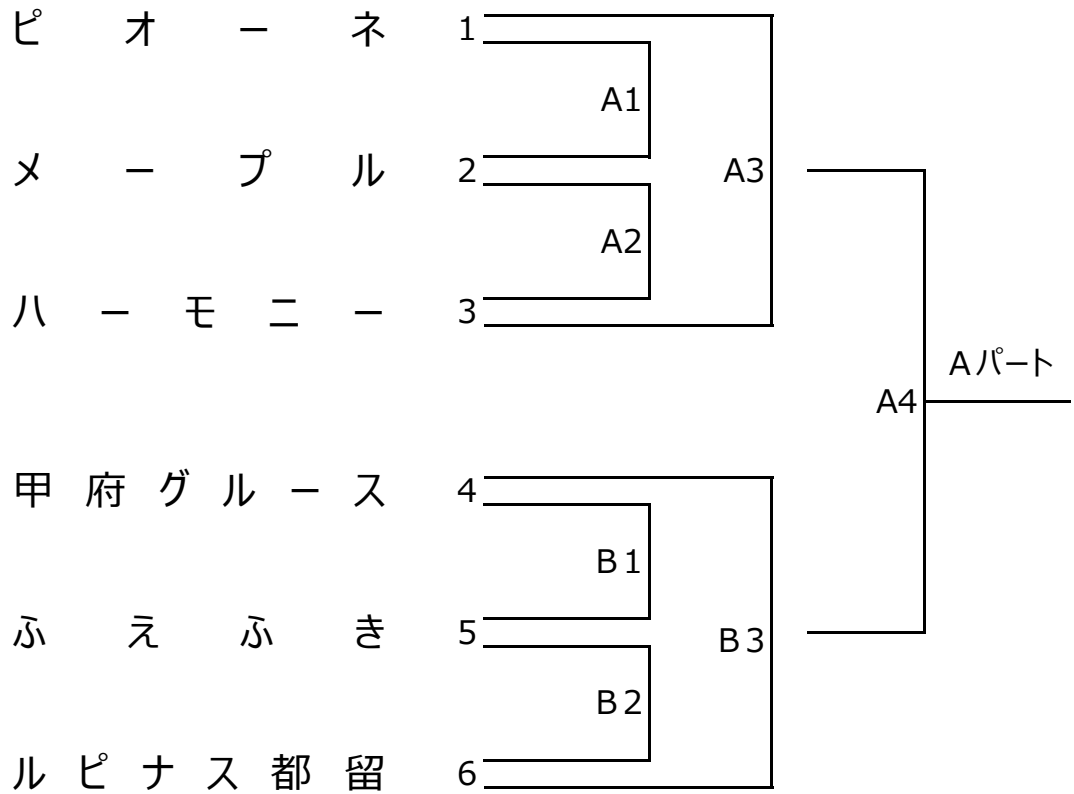

第32回 山梨県ママさんバレーボールいそじ大会 組合せ表

ことぶきの部

竜王南小学校体育館