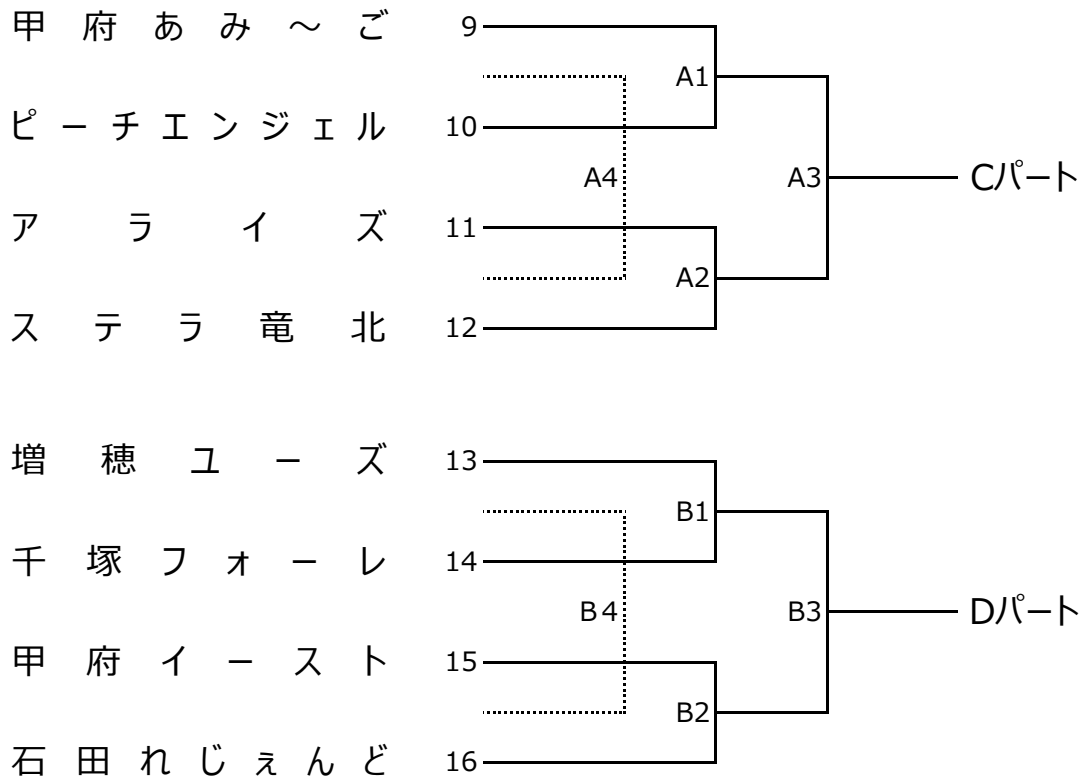

第32回山梨県ママさんバレーボールいそじ大会組合せ表

Aブロック (親善試合)

双葉
体育館

竜王東
小学校
体育館

第32回山梨県ママさんバレーボールいそじ大会組合せ表
Bブロック（関東大会予選会）

双
葉
体
育
館

第32回 山梨県ママさんバレーボールいそじ大会 組合せ表

ことぶきの部