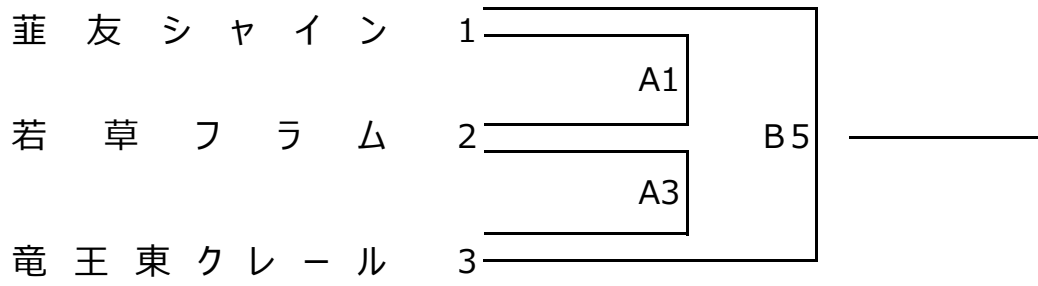

第32回山梨県ママさんバレーボールいそじ大会組合せ表

Aブロック (親善試合)

双葉
体育館

竜王東
小学校
体育館

第32回山梨県ママさんバレーボールいそじ大会組合せ表
Bブロック（関東大会予選会）

双
葉
体
育
館

第32回 山梨県ママさんバレーボールいそじ大会 組合せ表

ことぶきの部