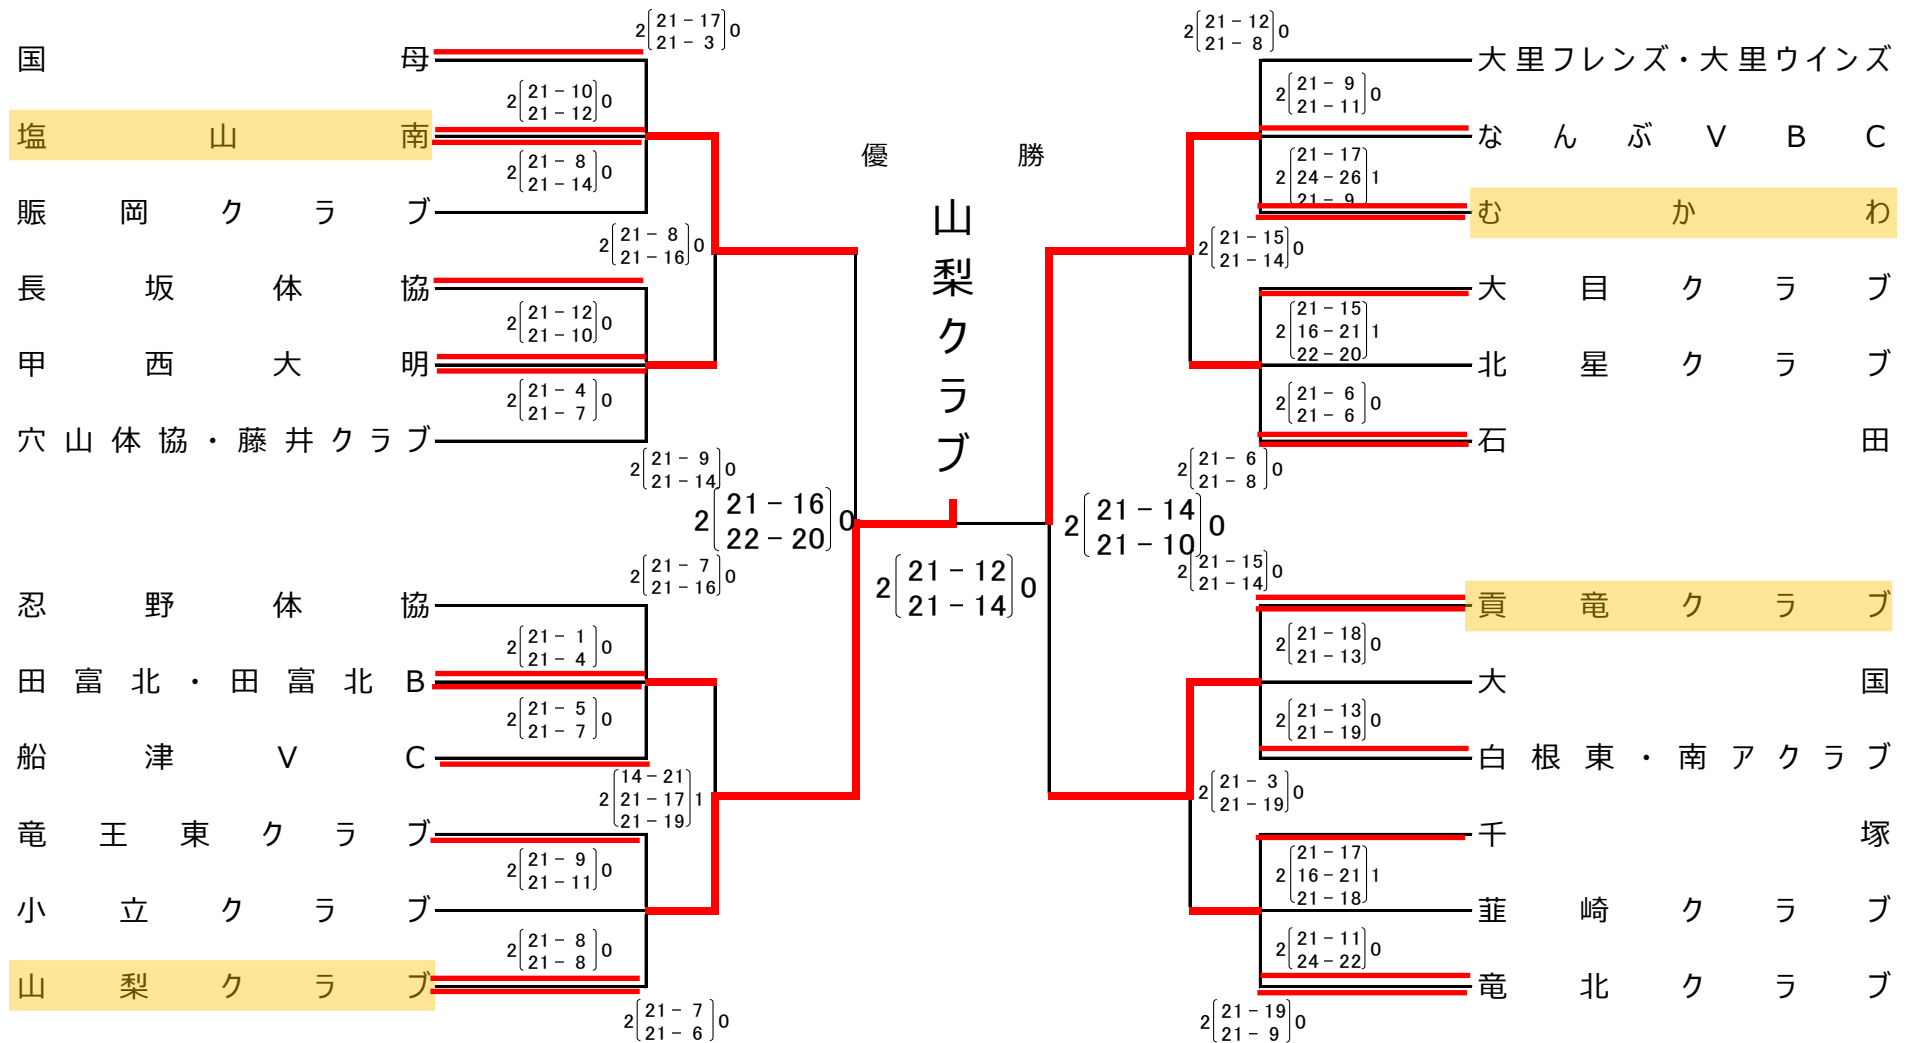

第49回会長杯・第45回コカ・コーラボトラーズジャパンカップ
山梨県ママさんバレーボール大会結果表

〔1部〕

第49回会長杯・第45回コカ・コーラボトラーズジャパンカップ
山梨県ママさんバレーボール大会結果表

〔 2 部 〕

優 勝

B
I
T
・
O
・
P

増 穂

A

2 $\begin{Bmatrix} 10-21 \\ 21-17 \\ 21-15 \end{Bmatrix}$ 1

塩 山 南 A

2 $\begin{Bmatrix} 17-21 \\ 21-18 \\ 21-18 \end{Bmatrix}$ 1

2 $\begin{Bmatrix} 21-19 \\ 21-18 \end{Bmatrix}$ 0

北 新 体 協

B - T ・ O ・ P

第49回会長杯・第45回コカ・コーラボトラーズジャパンカップ
山梨県ママさんバレーボール大会結果表