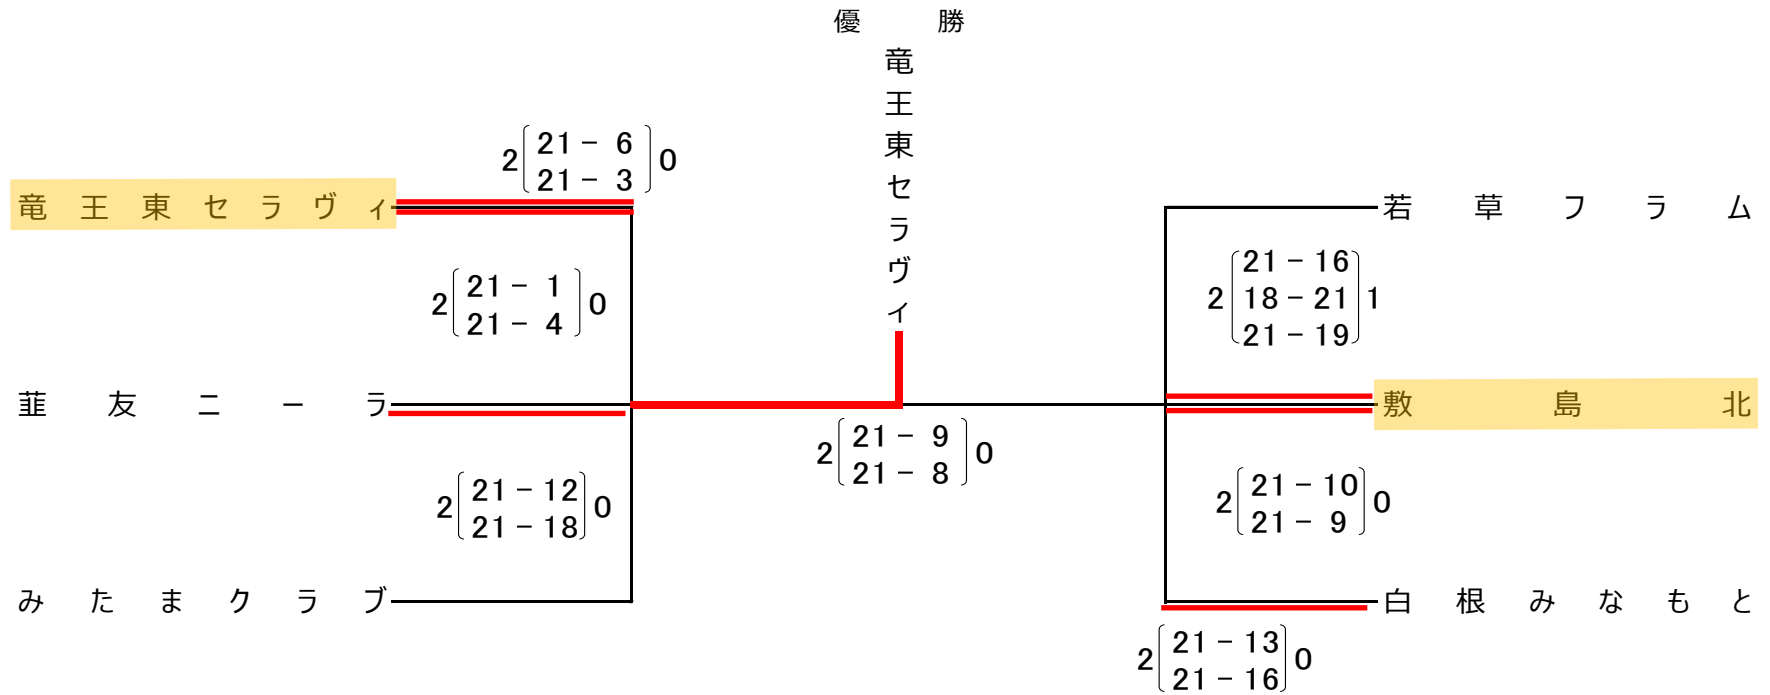

第49回会長杯・第45回コカ・コーラボトラーズジャパンカップ
山梨県ママさんバレーボール大会結果表

〔 3 部 〕