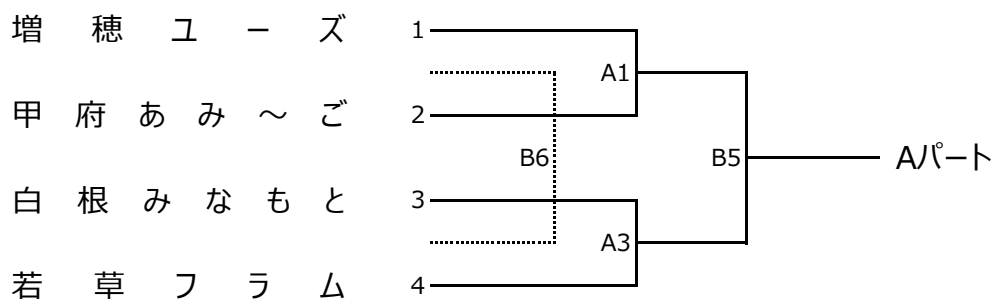

Bブロック (全国大会予選会)

双葉体育館