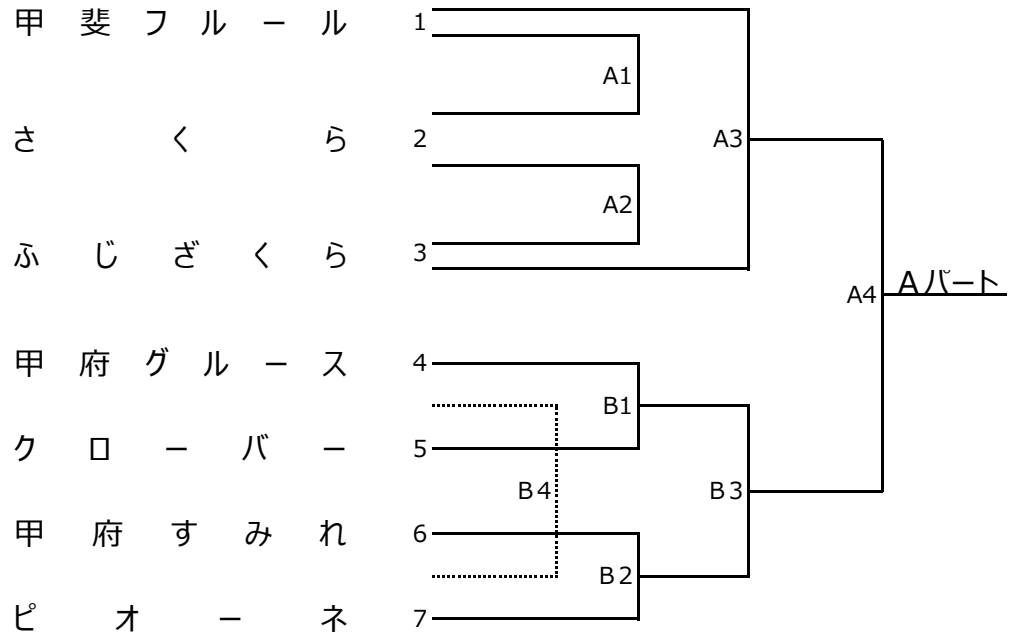

ことぶきの部

竜王小学校体育館