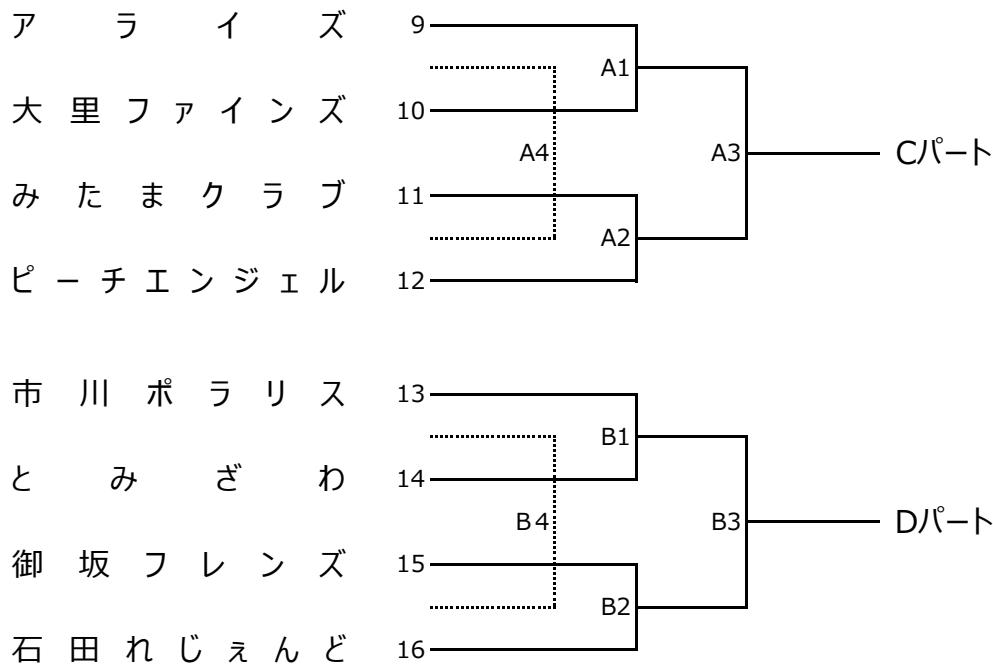

第33回山梨県ママさんバレーボールいそじ大会組合せ表

Aブロック (親善試合)

双葉体育館

竜王東小学校体育館

Bブロック (全国大会予選会)

双葉体育館