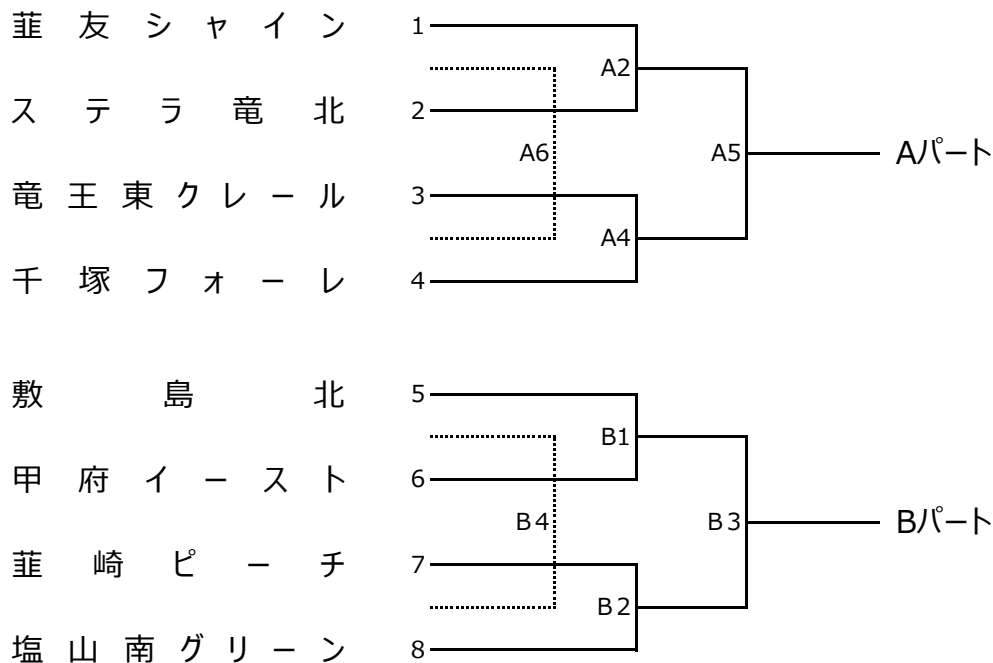

第33回山梨県ママさんバレーボールいそじ大会組合せ表

Aブロック (親善試合)

双葉体育館